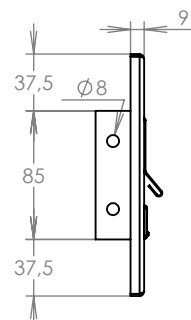

WWW.KOVOSYSTEM.CZ

Platnost od 10.2.2021

TECHNICKÝ LIST

ČD-4 NEREZ

350x160

NEREZ

Technická data:

| | |
|----------------------|---|
| rozměr | 350x160 mm |
| materiál sklapka | plech z nerezové oceli tl. 0,8 mm, délka = 259 mm |
| materiál čelní deska | plech z nerezové oceli tl. 1,5 mm |
| určeno | exteriér |

WWW.KOVOSYSTEM.CZ

Platnost od 9.5.2022

TECHNICKÝ LIST

ČD-1 NEREZ

350x160

NEREZ

Technická data:

| | |
|----------------------|---|
| rozměr | 350x160 mm |
| materiál sklapka | plech z nerezové oceli tl. 0,8 mm, délka = 259 mm |
| materiál čelní deska | plech z nerezové oceli tl. 1,5 mm |
| jmenovka | jmenovka 75,5x21,6 mm SCANTEC PC S75R |
| určeno | exteriér |

WWW.KOVOSYSTEM.CZ

Platnost od 9.5.2022

TECHNICKÝ LIST

ČD-2 NEREZ

350x160

NEREZ

Technická data:

| | |
|----------------------|---|
| rozměr | 350x160 mm |
| materiál sklapka | plech z nerezové oceli tl. 0,8 mm, délka = 259 mm |
| materiál čelní deska | plech z nerezové oceli tl. 1,5 mm |
| zvonkové tlačítko | VS 19-B-1-S Nerez D = 19 mm, ANTIVANDAL |
| jmenovka | jmenovka 75,5x21,6 mm SCANTEC PC S75R |
| určeno | exteriér |

WWW.KOVOSYSTEM.CZ

Platnost od 9.5.2022

TECHNICKÝ LIST

ČD-3 NEREZ

350x160

NEREZ

Technická data:

| | |
|----------------------|---|
| rozměr | 350x160 mm |
| materiál sklapka | plech z nerezové oceli tl. 0,8 mm, délka = 259 mm |
| materiál čelní deska | plech z nerezové oceli tl. 1,5 mm |
| zvonkové tlačítko | VS 19-B-1-S Nerez D = 19 mm, ANTIVANDAL |
| jmenovka | jmenovka 75,5x21,6 mm SCANTEC PC S75R |
| určeno | exteriér |