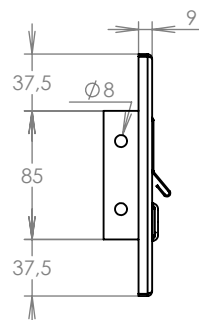

WWW.KOVOSYSTEM.CZ

Platnost od 10.2.2021

TECHNICKÝ LIST

ČD-4 NEREZ

350x160

NEREZ

Technická data:

| | |
|----------------------|---|
| rozměr | 350x160 mm |
| materiál sklapka | plech z nerezové oceli tl. 0,8 mm, délka = 259 mm |
| materiál čelní deska | plech z nerezové oceli tl. 1,5 mm |
| určeno | exteriér |

WWW.KOVOSYSTEM.CZ

Platnost od 9.5.2022

TECHNICKÝ LIST

ČD-1 NEREZ

350x160

NEREZ

Technická data:

| | |
|----------------------|---|
| rozměr | 350x160 mm |
| materiál sklapka | plech z nerezové oceli tl. 0,8 mm, délka = 259 mm |
| materiál čelní deska | plech z nerezové oceli tl. 1,5 mm |
| jmenovka | jmenovka 75,5x21,6 mm SCANTEC PC S75R |
| určeno | exteriér |

WWW.KOVOSYSTEM.CZ

Platnost od 9.5.2022

TECHNICKÝ LIST

ČD-2 NEREZ

350x160

NEREZ

Technická data:

| | |
|----------------------|---|
| rozměr | 350x160 mm |
| materiál sklapka | plech z nerezové oceli tl. 0,8 mm, délka = 259 mm |
| materiál čelní deska | plech z nerezové oceli tl. 1,5 mm |
| zvonkové tlačítko | VS 19-B-1-S Nerez D = 19 mm, ANTIVANDAL |
| jmenovka | jmenovka 75,5x21,6 mm SCANTEC PC S75R |
| určeno | exteriér |

WWW.KOVOSYSTEM.CZ

Platnost od 9.5.2022

TECHNICKÝ LIST

ČD-3 NEREZ

350x160

NEREZ

Technická data:

| | |
|----------------------|---|
| rozměr | 350x160 mm |
| materiál sklapka | plech z nerezové oceli tl. 0,8 mm, délka = 259 mm |
| materiál čelní deska | plech z nerezové oceli tl. 1,5 mm |
| zvonkové tlačítko | VS 19-B-1-S Nerez D = 19 mm, ANTIVANDAL |
| jmenovka | jmenovka 75,5x21,6 mm SCANTEC PC S75R |
| určeno | exteriér |