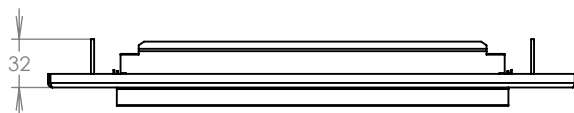

WWW.KOVOSYSTEM.CZ

Platnost od 10.2.2021

TECHNICKÝ LIST

ČD-4 NEREZ

350x160

NEREZ

Technická data:

| | |
|----------------------|---|
| rozměr | 350x160 mm |
| materiál sklapka | plech z nerezové oceli tl. 0,8 mm, délka = 259 mm |
| materiál čelní deska | plech z nerezové oceli tl. 1,5 mm |
| určeno | exteriér |

WWW.KOVOSYSTEM.CZ

Platnost od 9.5.2022

TECHNICKÝ LIST

ČD-1 NEREZ

350x160

NEREZ

Technická data:

| | |
|----------------------|---|
| rozměr | 350x160 mm |
| materiál sklapka | plech z nerezové oceli tl. 0,8 mm, délka = 259 mm |
| materiál čelní deska | plech z nerezové oceli tl. 1,5 mm |
| jmenovka | jmenovka 75,5x21,6 mm SCANTEC PC S75R |
| určeno | exteriér |

WWW.KOVOSYSTEM.CZ

Platnost od 9.5.2022

TECHNICKÝ LIST

ČD-2 NEREZ

350x160

NEREZ

Technická data:

| | |
|----------------------|---|
| rozměr | 350x160 mm |
| materiál sklapka | plech z nerezové oceli tl. 0,8 mm, délka = 259 mm |
| materiál čelní deska | plech z nerezové oceli tl. 1,5 mm |
| zvonkové tlačítko | VS 19-B-1-S Nerez D = 19 mm, ANTIVANDAL |
| jmenovka | jmenovka 75,5x21,6 mm SCANTEC PC S75R |
| určeno | exteriér |

WWW.KOVOSYSTEM.CZ

Platnost od 9.5.2022

TECHNICKÝ LIST

ČD-3 NEREZ

350x160

NEREZ

Technická data:

| | |
|----------------------|---|
| rozměr | 350x160 mm |
| materiál sklapka | plech z nerezové oceli tl. 0,8 mm, délka = 259 mm |
| materiál čelní deska | plech z nerezové oceli tl. 1,5 mm |
| zvonkové tlačítko | VS 19-B-1-S Nerez D = 19 mm, ANTIVANDAL |
| jmenovka | jmenovka 75,5x21,6 mm SCANTEC PC S75R |
| určeno | exteriér |