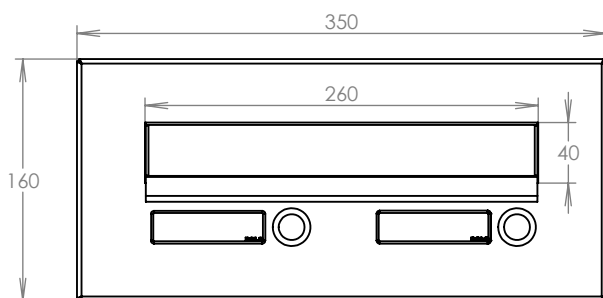

WWW.KOVOSYSTEM.CZ

Platnost od 10.2.2021

TECHNICKÝ LIST

ČD-4 NEREZ

350x160

NEREZ

Technická data:

| | |
|----------------------|---|
| rozměr | 350x160 mm |
| materiál sklapka | plech z nerezové oceli tl. 0,8 mm, délka = 259 mm |
| materiál čelní deska | plech z nerezové oceli tl. 1,5 mm |
| určeno | exteriér |

WWW.KOVOSYSTEM.CZ

Platnost od 9.5.2022

TECHNICKÝ LIST

ČD-1 NEREZ

350x160

NEREZ

Technická data:

| | |
|----------------------|---|
| rozměr | 350x160 mm |
| materiál sklapka | plech z nerezové oceli tl. 0,8 mm, délka = 259 mm |
| materiál čelní deska | plech z nerezové oceli tl. 1,5 mm |
| jmenovka | jmenovka 75,5x21,6 mm SCANTEC PC S75R |
| určeno | exteriér |

WWW.KOVOSYSTEM.CZ

Platnost od 9.5.2022

TECHNICKÝ LIST

ČD-2 NEREZ

350x160

NEREZ

Technická data:

| | |
|----------------------|---|
| rozměr | 350x160 mm |
| materiál sklapka | plech z nerezové oceli tl. 0,8 mm, délka = 259 mm |
| materiál čelní deska | plech z nerezové oceli tl. 1,5 mm |
| zvonkové tlačítko | VS 19-B-1-S Nerez D = 19 mm, ANTIVANDAL |
| jmenovka | jmenovka 75,5x21,6 mm SCANTEC PC S75R |
| určeno | exteriér |

WWW.KOVOSYSTEM.CZ

Platnost od 9.5.2022

TECHNICKÝ LIST

ČD-3 NEREZ

350x160

NEREZ

Technická data:

| | |
|----------------------|---|
| rozměr | 350x160 mm |
| materiál sklapka | plech z nerezové oceli tl. 0,8 mm, délka = 259 mm |
| materiál čelní deska | plech z nerezové oceli tl. 1,5 mm |
| zvonkové tlačítko | VS 19-B-1-S Nerez D = 19 mm, ANTIVANDAL |
| jmenovka | jmenovka 75,5x21,6 mm SCANTEC PC S75R |
| určeno | exteriér |