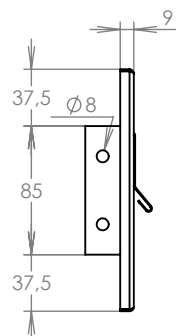

TECHNICKÝ LIST

DLS F-041 bez ČD

EN 13724:2013

300x110x330x198-278

NEREZ

Technická data:

| | |
|------------------------|-----------------------------------|
| rozměr | 300x110x330x198-278 mm |
| materiál tělo schránky | plech z nerezové oceli tl. 0,6 mm |
| materiál dvířka | plech z nerezové oceli tl. 1,2 mm |
| zámek | DOLS zahnutá závora - 3x klíč |
| určeno | exteriér i interiéř |

WWW.KOVOSYSTEM.CZ

Platnost od 10.2.2021

TECHNICKÝ LIST

ČD-4 NEREZ

350x160

NEREZ

Technická data:

| | |
|----------------------|---|
| rozměr | 350x160 mm |
| materiál sklapka | plech z nerezové oceli tl. 0,8 mm, délka = 259 mm |
| materiál čelní deska | plech z nerezové oceli tl. 1,5 mm |
| určeno | exteriér |

WWW.KOVOSYSTEM.CZ

Platnost od 9.5.2022

TECHNICKÝ LIST

ČD-1 NEREZ

350x160

NEREZ

Technická data:

| | |
|----------------------|---|
| rozměr | 350x160 mm |
| materiál sklapka | plech z nerezové oceli tl. 0,8 mm, délka = 259 mm |
| materiál čelní deska | plech z nerezové oceli tl. 1,5 mm |
| jmenovka | jmenovka 75,5x21,6 mm SCANTEC PC S75R |
| určeno | exteriér |

WWW.KOVOSYSTEM.CZ

Platnost od 9.5.2022

TECHNICKÝ LIST

ČD-2 NEREZ

350x160

NEREZ

Technická data:

| | |
|----------------------|---|
| rozměr | 350x160 mm |
| materiál sklapka | plech z nerezové oceli tl. 0,8 mm, délka = 259 mm |
| materiál čelní deska | plech z nerezové oceli tl. 1,5 mm |
| zvonkové tlačítko | VS 19-B-1-S Nerez D = 19 mm, ANTIVANDAL |
| jmenovka | jmenovka 75,5x21,6 mm SCANTEC PC S75R |
| určeno | exteriér |