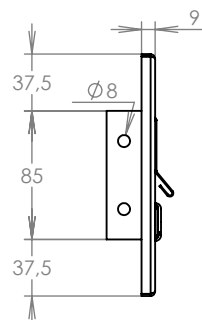

WWW.KOVOSYSTEM.CZ

Platnost od 10.2.2021

TECHNICKÝ LIST

ČD-4 NEREZ

350x160

NEREZ

Technická data:

| | |
|----------------------|---|
| rozměr | 350x160 mm |
| materiál sklapka | plech z nerezové oceli tl. 0,8 mm, délka = 259 mm |
| materiál čelní deska | plech z nerezové oceli tl. 1,5 mm |
| určeno | exteriér |

WWW.KOVOSYSTEM.CZ

Platnost od 9.5.2022

TECHNICKÝ LIST

ČD-1 NEREZ

350x160

NEREZ

Technická data:

| | |
|----------------------|---|
| rozměr | 350x160 mm |
| materiál sklapka | plech z nerezové oceli tl. 0,8 mm, délka = 259 mm |
| materiál čelní deska | plech z nerezové oceli tl. 1,5 mm |
| jmenovka | jmenovka 75,5x21,6 mm SCANTEC PC S75R |
| určeno | exteriér |

WWW.KOVOSYSTEM.CZ

Platnost od 9.5.2022

TECHNICKÝ LIST

ČD-2 NEREZ

350x160

NEREZ

Technická data:

| | |
|----------------------|---|
| rozměr | 350x160 mm |
| materiál sklapka | plech z nerezové oceli tl. 0,8 mm, délka = 259 mm |
| materiál čelní deska | plech z nerezové oceli tl. 1,5 mm |
| zvonkové tlačítko | VS 19-B-1-S Nerez D = 19 mm, ANTIVANDAL |
| jmenovka | jmenovka 75,5x21,6 mm SCANTEC PC S75R |
| určeno | exteriér |

WWW.KOVOSYSTEM.CZ

Platnost od 9.5.2022

TECHNICKÝ LIST

ČD-3 NEREZ

350x160

NEREZ

Technická data:

| | |
|----------------------|---|
| rozměr | 350x160 mm |
| materiál sklapka | plech z nerezové oceli tl. 0,8 mm, délka = 259 mm |
| materiál čelní deska | plech z nerezové oceli tl. 1,5 mm |
| zvonkové tlačítko | VS 19-B-1-S Nerez D = 19 mm, ANTIVANDAL |
| jmenovka | jmenovka 75,5x21,6 mm SCANTEC PC S75R |
| určeno | exteriér |