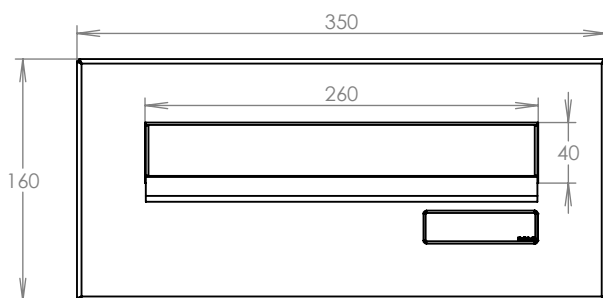

TECHNICKÝ LIST

DLS F-041 bez ČD

EN 13724:2013

300x110x330x198-278

NEREZ

Technická data:

| | |
|------------------------|-----------------------------------|
| rozměr | 300x110x330x198-278 mm |
| materiál tělo schránky | plech z nerezové oceli tl. 0,6 mm |
| materiál dvířka | plech z nerezové oceli tl. 1,2 mm |
| zámek | DOLS zahnutá závora - 3x klíč |
| určeno | exteriér i interiéř |

WWW.KOVOSYSTEM.CZ

Platnost od 9.5.2022

TECHNICKÝ LIST

ČD-1 NEREZ

350x160

NEREZ

Technická data:

| | |
|----------------------|---|
| rozměr | 350x160 mm |
| materiál sklapka | plech z nerezové oceli tl. 0,8 mm, délka = 259 mm |
| materiál čelní deska | plech z nerezové oceli tl. 1,5 mm |
| jmenovka | jmenovka 75,5x21,6 mm SCANTEC PC S75R |
| určeno | exteriér |

WWW.KOVOSYSTEM.CZ

Platnost od 9.5.2022

TECHNICKÝ LIST

ČD-2 NEREZ

350x160

NEREZ

Technická data:

| | |
|----------------------|---|
| rozměr | 350x160 mm |
| materiál sklapka | plech z nerezové oceli tl. 0,8 mm, délka = 259 mm |
| materiál čelní deska | plech z nerezové oceli tl. 1,5 mm |
| zvonkové tlačítko | VS 19-B-1-S Nerez D = 19 mm, ANTIVANDAL |
| jmenovka | jmenovka 75,5x21,6 mm SCANTEC PC S75R |
| určeno | exteriér |

WWW.KOVOSYSTEM.CZ

Platnost od 9.5.2022

TECHNICKÝ LIST

ČD-3 NEREZ

350x160

NEREZ

Technická data:

| | |
|----------------------|---|
| rozměr | 350x160 mm |
| materiál sklapka | plech z nerezové oceli tl. 0,8 mm, délka = 259 mm |
| materiál čelní deska | plech z nerezové oceli tl. 1,5 mm |
| zvonkové tlačítko | VS 19-B-1-S Nerez D = 19 mm, ANTIVANDAL |
| jmenovka | jmenovka 75,5x21,6 mm SCANTEC PC S75R |
| určeno | exteriér |