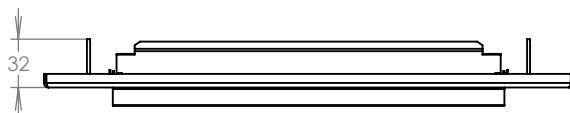

WWW.KOVOSYSTEM.CZ

Platnost od 10.2.2021

TECHNICKÝ LIST

ČD-4 NEREZ

350x160

NEREZ

Technická data:

| | |
|----------------------|---|
| rozměr | 350x160 mm |
| materiál sklapka | plech z nerezové oceli tl. 0,8 mm, délka = 259 mm |
| materiál čelní deska | plech z nerezové oceli tl. 1,5 mm |
| určeno | exteriér |

WWW.KOVOSYSTEM.CZ

Platnost od 9.5.2022

TECHNICKÝ LIST

ČD-1 NEREZ

350x160

NEREZ

Technická data:

| | |
|----------------------|---|
| rozměr | 350x160 mm |
| materiál sklapka | plech z nerezové oceli tl. 0,8 mm, délka = 259 mm |
| materiál čelní deska | plech z nerezové oceli tl. 1,5 mm |
| jmenovka | jmenovka 75,5x21,6 mm SCANTEC PC S75R |
| určeno | exteriér |

WWW.KOVOSYSTEM.CZ

Platnost od 9.5.2022

TECHNICKÝ LIST

ČD-2 NEREZ

350x160

NEREZ

Technická data:

| | |
|----------------------|---|
| rozměr | 350x160 mm |
| materiál sklapka | plech z nerezové oceli tl. 0,8 mm, délka = 259 mm |
| materiál čelní deska | plech z nerezové oceli tl. 1,5 mm |
| zvonkové tlačítko | VS 19-B-1-S Nerez D = 19 mm, ANTIVANDAL |
| jmenovka | jmenovka 75,5x21,6 mm SCANTEC PC S75R |
| určeno | exteriér |

WWW.KOVOSYSTEM.CZ

Platnost od 9.5.2022

TECHNICKÝ LIST

ČD-3 NEREZ

350x160

NEREZ

Technická data:

| | |
|----------------------|---|
| rozměr | 350x160 mm |
| materiál sklapka | plech z nerezové oceli tl. 0,8 mm, délka = 259 mm |
| materiál čelní deska | plech z nerezové oceli tl. 1,5 mm |
| zvonkové tlačítko | VS 19-B-1-S Nerez D = 19 mm, ANTIVANDAL |
| jmenovka | jmenovka 75,5x21,6 mm SCANTEC PC S75R |
| určeno | exteriér |