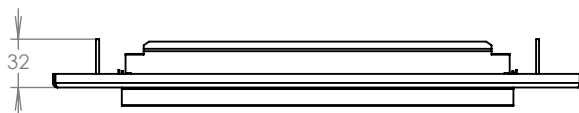

WWW.KOVOSYSTEM.CZ

Platnost od 10.2.2021

TECHNICKÝ LIST

ČD-4 NEREZ

350x160

NEREZ

Technická data:

| | |
|----------------------|---|
| rozměr | 350x160 mm |
| materiál sklapka | plech z nerezové oceli tl. 0,8 mm, délka = 259 mm |
| materiál čelní deska | plech z nerezové oceli tl. 1,5 mm |
| určeno | exteriér |

WWW.KOVOSYSTEM.CZ

Platnost od 9.5.2022

TECHNICKÝ LIST

ČD-1 NEREZ

350x160

NEREZ

Technická data:

| | |
|----------------------|---|
| rozměr | 350x160 mm |
| materiál sklapka | plech z nerezové oceli tl. 0,8 mm, délka = 259 mm |
| materiál čelní deska | plech z nerezové oceli tl. 1,5 mm |
| jmenovka | jmenovka 75,5x21,6 mm SCANTEC PC S75R |
| určeno | exteriér |

WWW.KOVOSYSTEM.CZ

Platnost od 9.5.2022

TECHNICKÝ LIST

ČD-2 NEREZ

350x160

NEREZ

Technická data:

| | |
|----------------------|---|
| rozměr | 350x160 mm |
| materiál sklapka | plech z nerezové oceli tl. 0,8 mm, délka = 259 mm |
| materiál čelní deska | plech z nerezové oceli tl. 1,5 mm |
| zvonkové tlačítko | VS 19-B-1-S Nerez D = 19 mm, ANTIVANDAL |
| jmenovka | jmenovka 75,5x21,6 mm SCANTEC PC S75R |
| určeno | exteriér |

WWW.KOVOSYSTEM.CZ

Platnost od 9.5.2022

TECHNICKÝ LIST

ČD-3 NEREZ

350x160

NEREZ

Technická data:

| | |
|----------------------|---|
| rozměr | 350x160 mm |
| materiál sklapka | plech z nerezové oceli tl. 0,8 mm, délka = 259 mm |
| materiál čelní deska | plech z nerezové oceli tl. 1,5 mm |
| zvonkové tlačítko | VS 19-B-1-S Nerez D = 19 mm, ANTIVANDAL |
| jmenovka | jmenovka 75,5x21,6 mm SCANTEC PC S75R |
| určeno | exteriér |