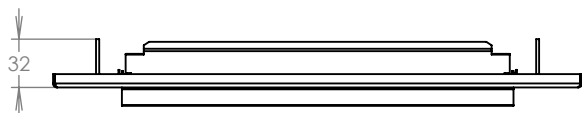

WWW.KOVOSYSTEM.CZ

Platnost od 10.2.2021

TECHNICKÝ LIST

ČD-4 NEREZ

350x160

NEREZ

Technická data:

| | |
|----------------------|---|
| rozměr | 350x160 mm |
| materiál sklapka | plech z nerezové oceli tl. 0,8 mm, délka = 259 mm |
| materiál čelní deska | plech z nerezové oceli tl. 1,5 mm |
| určeno | exteriér |

WWW.KOVOSYSTEM.CZ

Platnost od 9.5.2022

TECHNICKÝ LIST

ČD-1 NEREZ

350x160

NEREZ

Technická data:

| | |
|----------------------|---|
| rozměr | 350x160 mm |
| materiál sklapka | plech z nerezové oceli tl. 0,8 mm, délka = 259 mm |
| materiál čelní deska | plech z nerezové oceli tl. 1,5 mm |
| jmenovka | jmenovka 75,5x21,6 mm SCANTEC PC S75R |
| určeno | exteriér |

WWW.KOVOSYSTEM.CZ

Platnost od 9.5.2022

TECHNICKÝ LIST

ČD-2 NEREZ

350x160

NEREZ

Technická data:

| | |
|----------------------|---|
| rozměr | 350x160 mm |
| materiál sklapka | plech z nerezové oceli tl. 0,8 mm, délka = 259 mm |
| materiál čelní deska | plech z nerezové oceli tl. 1,5 mm |
| zvonkové tlačítko | VS 19-B-1-S Nerez D = 19 mm, ANTIVANDAL |
| jmenovka | jmenovka 75,5x21,6 mm SCANTEC PC S75R |
| určeno | exteriér |

WWW.KOVOSYSTEM.CZ

Platnost od 9.5.2022

TECHNICKÝ LIST

ČD-3 NEREZ

350x160

NEREZ

Technická data:

| | |
|----------------------|---|
| rozměr | 350x160 mm |
| materiál sklapka | plech z nerezové oceli tl. 0,8 mm, délka = 259 mm |
| materiál čelní deska | plech z nerezové oceli tl. 1,5 mm |
| zvonkové tlačítko | VS 19-B-1-S Nerez D = 19 mm, ANTIVANDAL |
| jmenovka | jmenovka 75,5x21,6 mm SCANTEC PC S75R |
| určeno | exteriér |