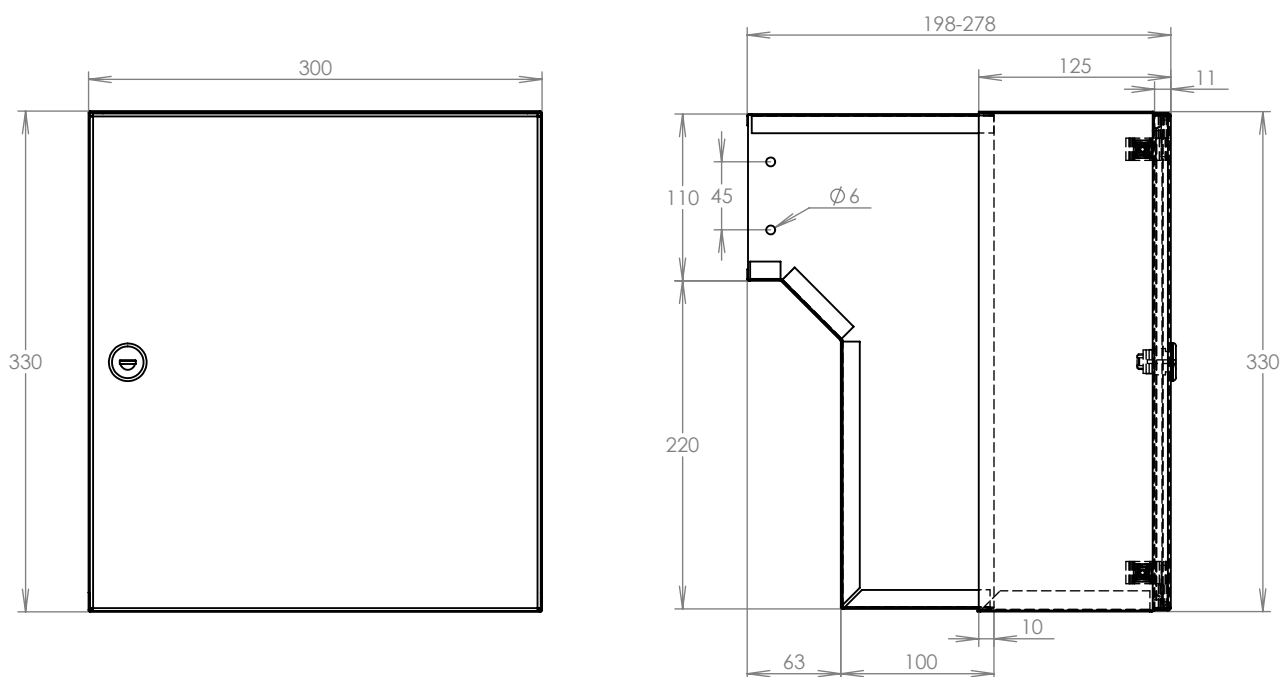

TECHNICKÝ LIST

DLS F-041 bez ČD

EN 13724:2013

300x110x330x198-278

NEREZ

Technická data:

| | |
|------------------------|-----------------------------------|
| rozměr | 300x110x330x198-278 mm |
| materiál tělo schránky | plech z nerezové oceli tl. 0,6 mm |
| materiál dvířka | plech z nerezové oceli tl. 1,2 mm |
| zámek | DOLS zahnutá závora - 3x klíč |
| určeno | exteriér i interiéř |

WWW.KOVOSYSTEM.CZ

Platnost od 10.2.2021

TECHNICKÝ LIST

ČD-4 NEREZ

350x160

NEREZ

Technická data:

| | |
|----------------------|---|
| rozměr | 350x160 mm |
| materiál sklapka | plech z nerezové oceli tl. 0,8 mm, délka = 259 mm |
| materiál čelní deska | plech z nerezové oceli tl. 1,5 mm |
| určeno | exteriér |

WWW.KOVOSYSTEM.CZ

Platnost od 9.5.2022

TECHNICKÝ LIST

ČD-1 NEREZ

350x160

NEREZ

Technická data:

| | |
|----------------------|---|
| rozměr | 350x160 mm |
| materiál sklapka | plech z nerezové oceli tl. 0,8 mm, délka = 259 mm |
| materiál čelní deska | plech z nerezové oceli tl. 1,5 mm |
| jmenovka | jmenovka 75,5x21,6 mm SCANTEC PC S75R |
| určeno | exteriér |

WWW.KOVOSYSTEM.CZ

Platnost od 9.5.2022

TECHNICKÝ LIST

ČD-2 NEREZ

350x160

NEREZ

Technická data:

| | |
|----------------------|---|
| rozměr | 350x160 mm |
| materiál sklapka | plech z nerezové oceli tl. 0,8 mm, délka = 259 mm |
| materiál čelní deska | plech z nerezové oceli tl. 1,5 mm |
| zvonkové tlačítko | VS 19-B-1-S Nerez D = 19 mm, ANTIVANDAL |
| jmenovka | jmenovka 75,5x21,6 mm SCANTEC PC S75R |
| určeno | exteriér |