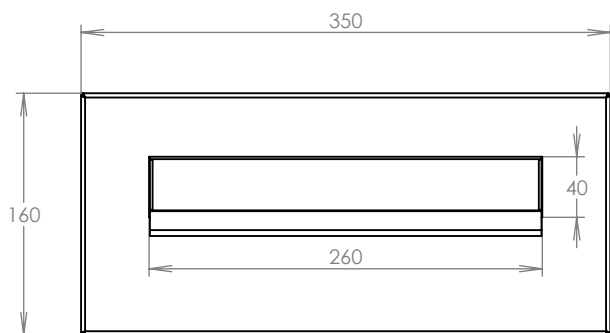

TECHNICKÝ LIST

DLS F-041 bez ČD

EN 13724:2013

300x110x330x198-278

NEREZ

Technická data:

| | |
|------------------------|-----------------------------------|
| rozměr | 300x110x330x198-278 mm |
| materiál tělo schránky | plech z nerezové oceli tl. 0,6 mm |
| materiál dvířka | plech z nerezové oceli tl. 1,2 mm |
| zámek | DOLS zahnutá závora - 3x klíč |
| určeno | exteriér i interiéř |

WWW.KOVOSYSTEM.CZ

Platnost od 10.2.2021

TECHNICKÝ LIST

ČD-4 NEREZ

350x160

NEREZ

Technická data:

| | |
|----------------------|---|
| rozměr | 350x160 mm |
| materiál sklapka | plech z nerezové oceli tl. 0,8 mm, délka = 259 mm |
| materiál čelní deska | plech z nerezové oceli tl. 1,5 mm |
| určeno | exteriér |

WWW.KOVOSYSTEM.CZ

Platnost od 9.5.2022

TECHNICKÝ LIST

ČD-1 NEREZ

350x160

NEREZ

Technická data:

| | |
|----------------------|---|
| rozměr | 350x160 mm |
| materiál sklapka | plech z nerezové oceli tl. 0,8 mm, délka = 259 mm |
| materiál čelní deska | plech z nerezové oceli tl. 1,5 mm |
| jmenovka | jmenovka 75,5x21,6 mm SCANTEC PC S75R |
| určeno | exteriér |

WWW.KOVOSYSTEM.CZ

Platnost od 9.5.2022

TECHNICKÝ LIST

ČD-2 NEREZ

350x160

NEREZ

Technická data:

| | |
|----------------------|---|
| rozměr | 350x160 mm |
| materiál sklapka | plech z nerezové oceli tl. 0,8 mm, délka = 259 mm |
| materiál čelní deska | plech z nerezové oceli tl. 1,5 mm |
| zvonkové tlačítko | VS 19-B-1-S Nerez D = 19 mm, ANTIVANDAL |
| jmenovka | jmenovka 75,5x21,6 mm SCANTEC PC S75R |
| určeno | exteriér |