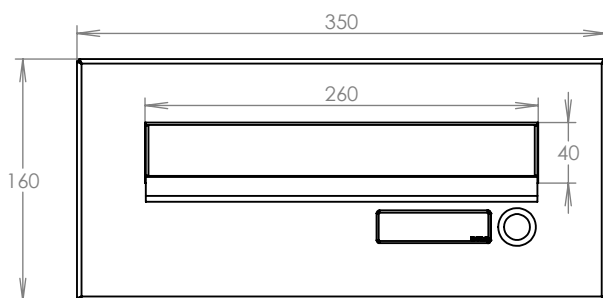

TECHNICKÝ LIST

DLS F-041 bez ČD

EN 13724:2013

300x110x330x198-278

NEREZ

Technická data:

| | |
|------------------------|-----------------------------------|
| rozměr | 300x110x330x198-278 mm |
| materiál tělo schránky | plech z nerezové oceli tl. 0,6 mm |
| materiál dvířka | plech z nerezové oceli tl. 1,2 mm |
| zámek | DOLS zahnutá závora - 3x klíč |
| určeno | exteriér i interiéř |

WWW.KOVOSYSTEM.CZ

Platnost od 9.5.2022

TECHNICKÝ LIST

ČD-1 NEREZ

350x160

NEREZ

Technická data:

| | |
|----------------------|---|
| rozměr | 350x160 mm |
| materiál sklapka | plech z nerezové oceli tl. 0,8 mm, délka = 259 mm |
| materiál čelní deska | plech z nerezové oceli tl. 1,5 mm |
| jmenovka | jmenovka 75,5x21,6 mm SCANTEC PC S75R |
| určeno | exteriér |

WWW.KOVOSYSTEM.CZ

Platnost od 9.5.2022

TECHNICKÝ LIST

ČD-2 NEREZ

350x160

NEREZ

Technická data:

| | |
|----------------------|---|
| rozměr | 350x160 mm |
| materiál sklapka | plech z nerezové oceli tl. 0,8 mm, délka = 259 mm |
| materiál čelní deska | plech z nerezové oceli tl. 1,5 mm |
| zvonkové tlačítko | VS 19-B-1-S Nerez D = 19 mm, ANTIVANDAL |
| jmenovka | jmenovka 75,5x21,6 mm SCANTEC PC S75R |
| určeno | exteriér |

WWW.KOVOSYSTEM.CZ

Platnost od 9.5.2022

TECHNICKÝ LIST

ČD-3 NEREZ

350x160

NEREZ

Technická data:

| | |
|----------------------|---|
| rozměr | 350x160 mm |
| materiál sklapka | plech z nerezové oceli tl. 0,8 mm, délka = 259 mm |
| materiál čelní deska | plech z nerezové oceli tl. 1,5 mm |
| zvonkové tlačítko | VS 19-B-1-S Nerez D = 19 mm, ANTIVANDAL |
| jmenovka | jmenovka 75,5x21,6 mm SCANTEC PC S75R |
| určeno | exteriér |