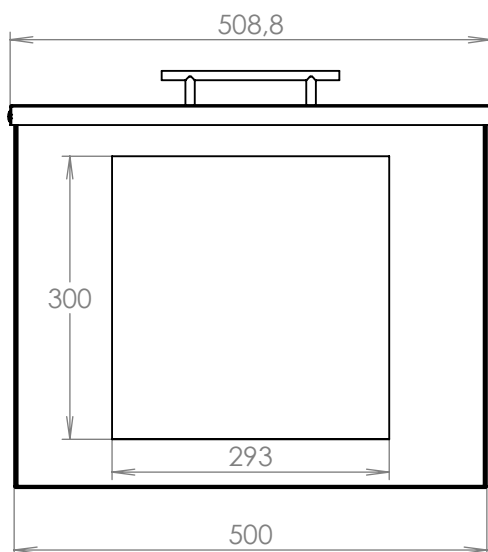

# TECHNICKÝ LIST

Box velkokapacitní

500x400x350

LAKOVANÝ

**Technická data:**

rozměr	500x400x350 mm
materiál	plech z pozinkované oceli tl. 1,2 mm
určeno	exteriér i interiér

[WWW.KOVOSYSTEM.CZ](http://WWW.KOVOSYSTEM.CZ)