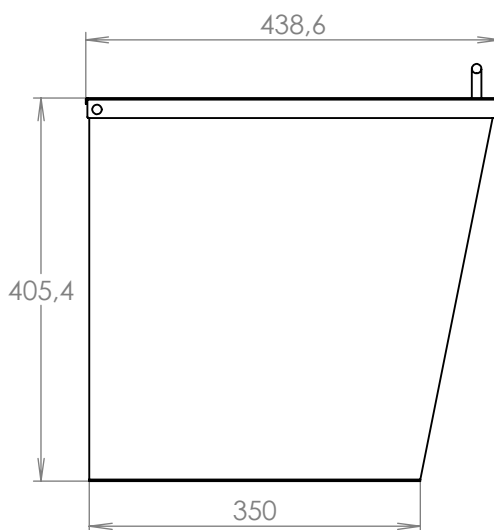

# TECHNICKÝ LIST

Box velkokapacitní

500x400x350

LAKOVANÝ

**Technická data:**

rozměr	500x400x350 mm
materiál	plech z pozinkované oceli tl. 1,2 mm
určeno	exteriér i interiér

[WWW.KOVOSYSTEM.CZ](http://WWW.KOVOSYSTEM.CZ)