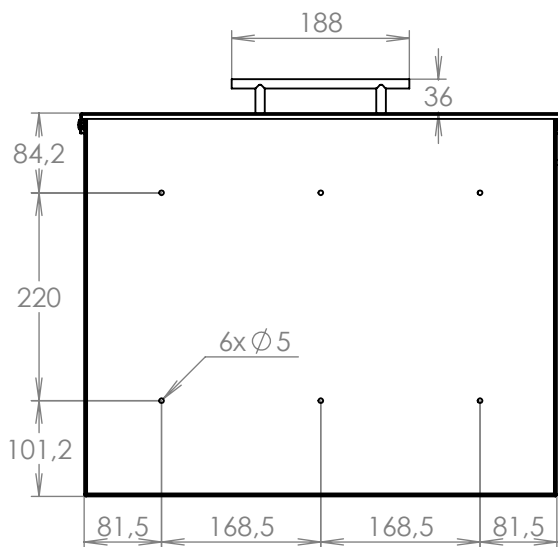

# TECHNICKÝ LIST

Box velkokapacitní

500x400x350

LAKOVANÝ

**Technická data:**

rozměr	500x400x350 mm
materiál	plech z pozinkované oceli tl. 1,2 mm
určeno	exteriér i interiér

[WWW.KOVOSYSTEM.CZ](http://WWW.KOVOSYSTEM.CZ)