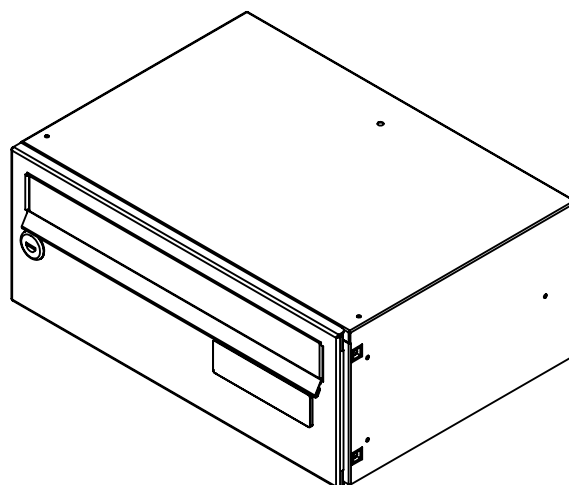

TECHNICKÝ LIST

Listovní schránka B-015

EN 13724:2013

370x150x265

NEREZ-RAL 7040

Technická data:

rozměr	370x150x265 mm
materiál tělo schránky	plech z pozinkované oceli tl. 0,55 mm
materiál dvířka	plech z nerezové oceli tl. 1,2 mm
materiál sklapka	plech z nerezové oceli tl. 0,8 mm, délka = 329 mm
zámek	DOLS zahnutá závora - 3x klíč
jmenovka	jmenovka 110x32 mm SCANTEC PC S75R
určeno	exteriér i interiéř