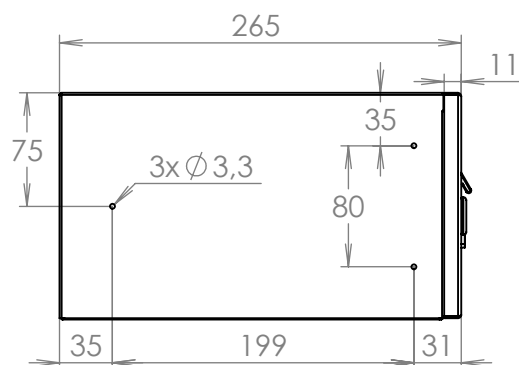

TECHNICKÝ LIST

Listovní schránka B-015

EN 13724:2013

370x150x265

NEREZ-RAL 7040

Technická data:

rozměr	370x150x265 mm
materiál tělo schránky	plech z pozinkované oceli tl. 0,55 mm
materiál dvířka	plech z nerezové oceli tl. 1,2 mm
materiál sklapka	plech z nerezové oceli tl. 0,8 mm, délka = 329 mm
zámek	DOLS zahnutá závora - 3x klíč
jmenovka	jmenovka 110x32 mm SCANTEC PC S75R
určeno	exteriér i interiéř