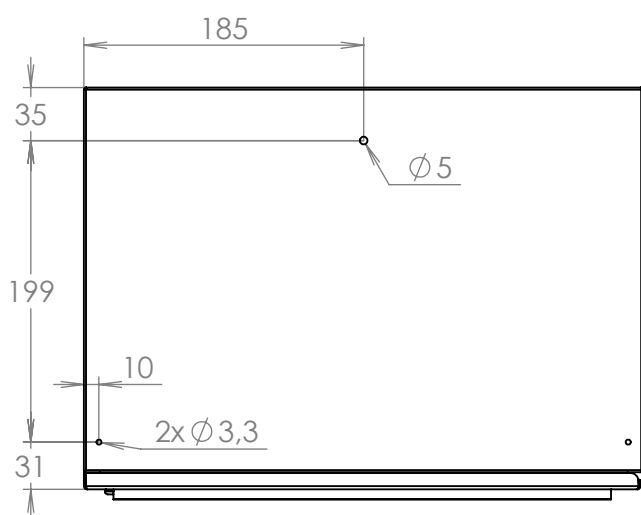

TECHNICKÝ LIST

Listovní schránka B-015

EN 13724:2013

370x150x265

NEREZ-RAL 7040

Technická data:

rozměr	370x150x265 mm
materiál tělo schránky	plech z pozinkované oceli tl. 0,55 mm
materiál dvířka	plech z nerezové oceli tl. 1,2 mm
materiál sklapka	plech z nerezové oceli tl. 0,8 mm, délka = 329 mm
zámek	DOLS zahnutá závora - 3x klíč
jmenovka	jmenovka 110x32 mm SCANTEC PC S75R
určeno	exteriér i interiéř