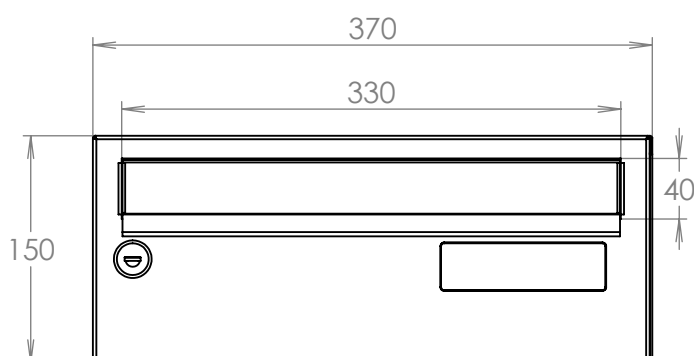

TECHNICKÝ LIST

Listovní schránka B-015

EN 13724:2013

370x150x265

NEREZ-RAL 7040

Technická data:

rozměr	370x150x265 mm
materiál tělo schránky	plech z pozinkované oceli tl. 0,55 mm
materiál dvířka	plech z nerezové oceli tl. 1,2 mm
materiál sklapka	plech z nerezové oceli tl. 0,8 mm, délka = 329 mm
zámek	DOLS zahnutá závora - 3x klíč
jmenovka	jmenovka 110x32 mm SCANTEC PC S75R
určeno	exteriér i interiéř