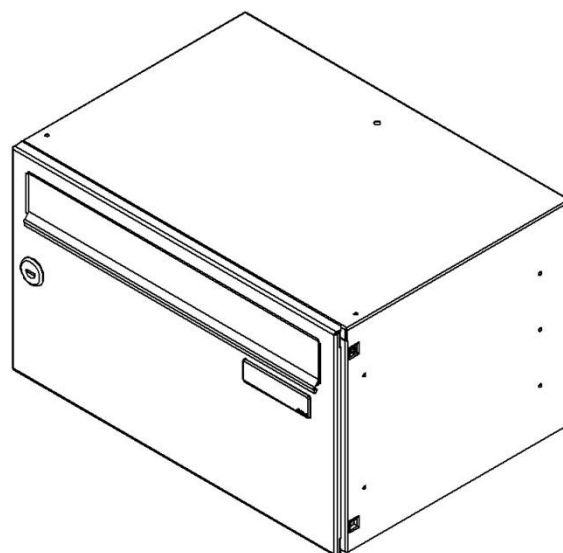

TECHNICKÝ LIST

Listovní schránka B-217

EN 13724:2013

370x220x265

RAL 7040

Technická data:

rozměr	370x220x265 mm
materiál tělo schránky	plech z pozinkované oceli tl. 0,55 mm
materiál dvířka	plech z pozinkované oceli tl. 1,2 mm
materiál sklapka	sklapka hliníková AL PROFIL č.27965.00, délka = 329 mm
zámek	DOLS zahnutá závora – 3x klíč
jmenovka	jmenovka 75,5x21,6 mm SCANTEC PC S75R
určeno	exteriér i interiér