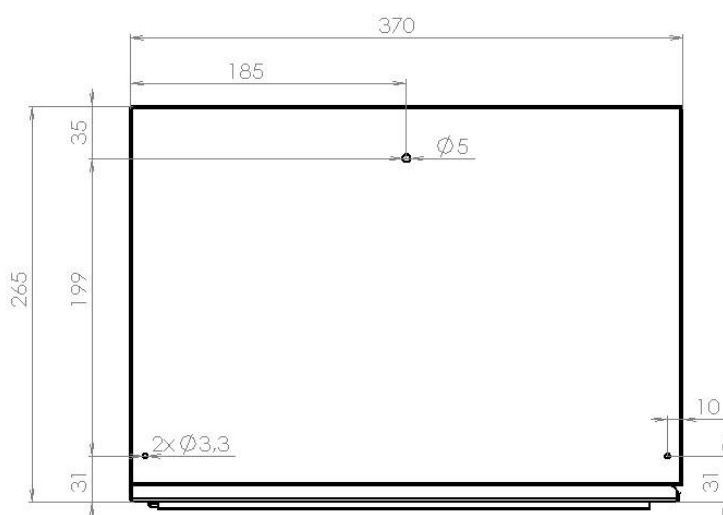

TECHNICKÝ LIST

Listovní schránka B-217

EN 13724:2013

370x220x265

RAL 7040

Technická data:

rozměr	370x220x265 mm
materiál tělo schránky	plech z pozinkované oceli tl. 0,55 mm
materiál dvířka	plech z pozinkované oceli tl. 1,2 mm
materiál sklapka	sklapka hliníková AL PROFIL č.27965.00, délka = 329 mm
zámek	DOLS zahnutá závora – 3x klíč
jmenovka	jmenovka 75,5x21,6 mm SCANTEC PC S75R
určeno	exteriér i interiér