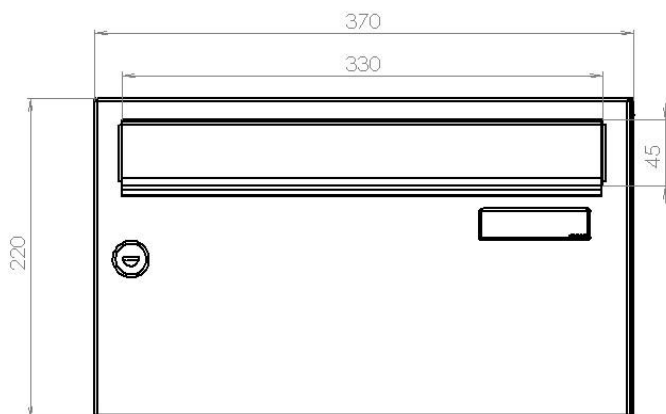

TECHNICKÝ LIST

Listovní schránka B-217

EN 13724:2013

370x220x265

RAL 7040

Technická data:

rozměr	370x220x265 mm
materiál tělo schránky	plech z pozinkované oceli tl. 0,55 mm
materiál dvířka	plech z pozinkované oceli tl. 1,2 mm
materiál sklapka	sklapka hliníková AL PROFIL č.27965.00, délka = 329 mm
zámek	DOLS zahnutá závora – 3x klíč
jmenovka	jmenovka 75,5x21,6 mm SCANTEC PC S75R
určeno	exteriér i interiér