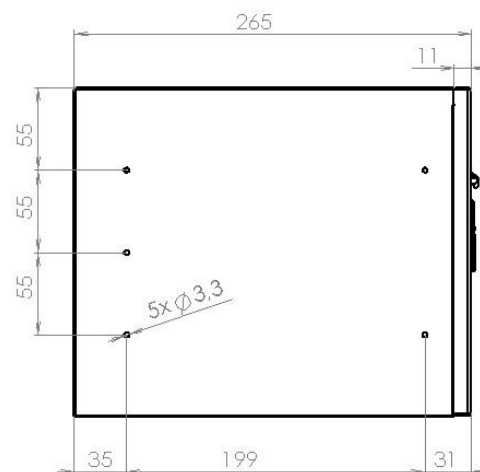

TECHNICKÝ LIST

Listovní schránka B-217

EN 13724:2013

370x220x265

RAL 7040

Technická data:

rozměr	370x220x265 mm
materiál tělo schránky	plech z pozinkované oceli tl. 0,55 mm
materiál dvířka	plech z pozinkované oceli tl. 1,2 mm
materiál sklapka	sklapka hliníková AL PROFIL č.27965.00, délka = 329 mm
zámek	DOLS zahnutá závora – 3x klíč
jmenovka	jmenovka 75,5x21,6 mm SCANTEC PC S75R
určeno	exteriér i interiér