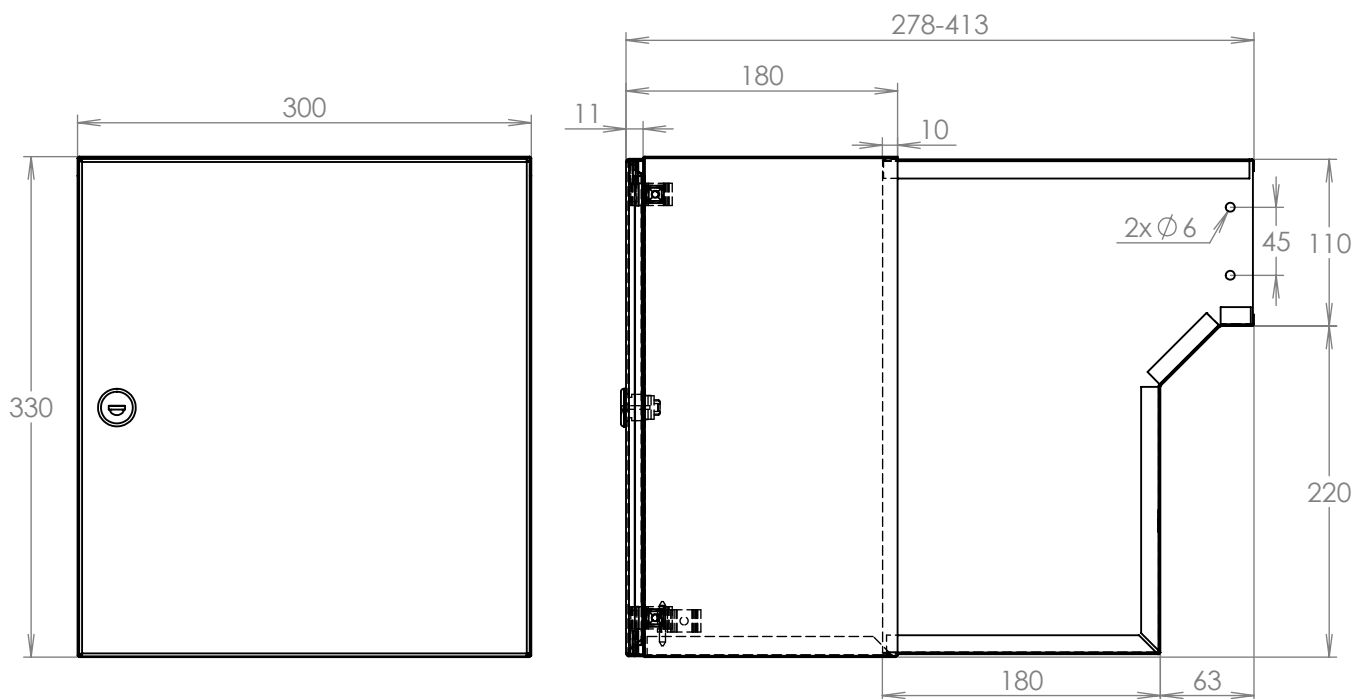

TECHNICKÝ LIST

DLS F-042 bez ČD

300x110/330x278-413

LAKOVANÁ

Technická data:

rozměr	300x110/330x278-413 mm
materiál tělo schránky	plech z pozinkované oceli tl. 0,6 mm
materiál dvířka	plech z pozinkované oceli tl. 1,2 mm
zámek	DOLS zahnutá závora - 3x klíč
určeno	exteriér