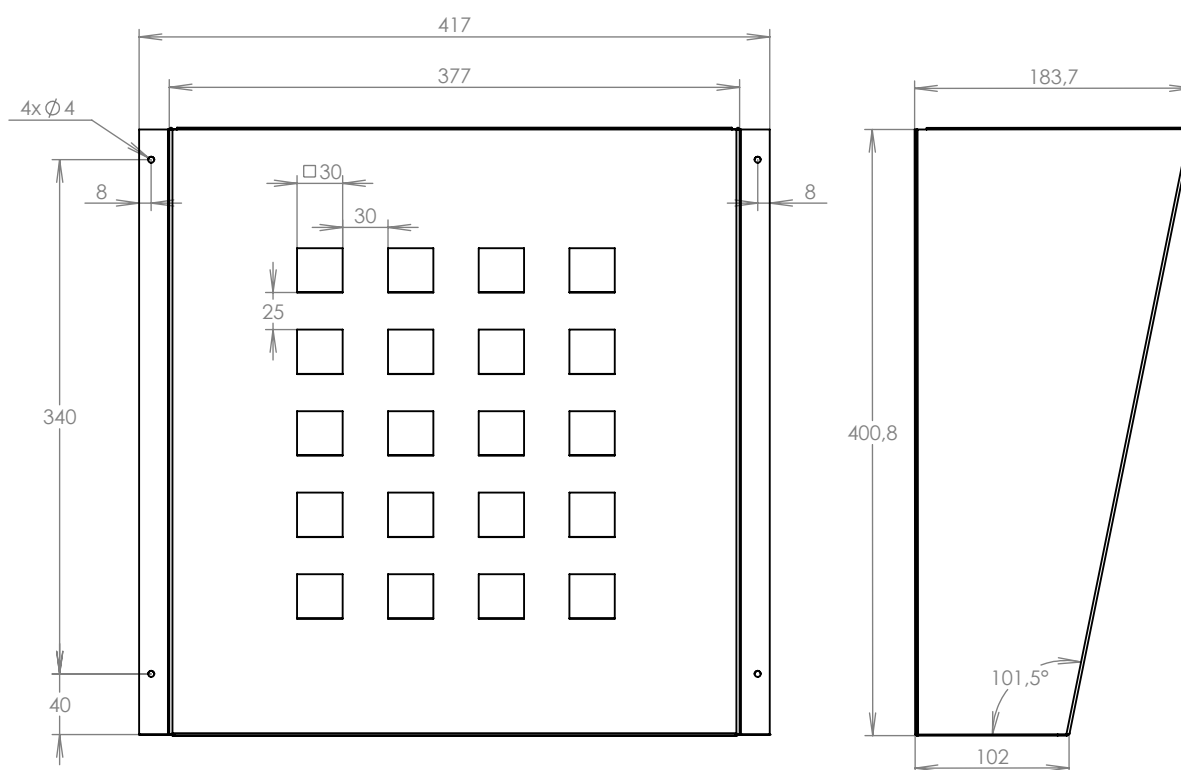

# TECHNICKÝ LIST

Děrovaná košík  
k dveřnímu vhozu

377/417x400x100/180

NEREZ

Technická data:

rozměr	377/417x400x100/180 mm
materiál	plech z nerezové oceli tl. 1 mm
určeno	interiér

WWW.KOVOSYSTEM.CZ

Platnost od 7.4.2021