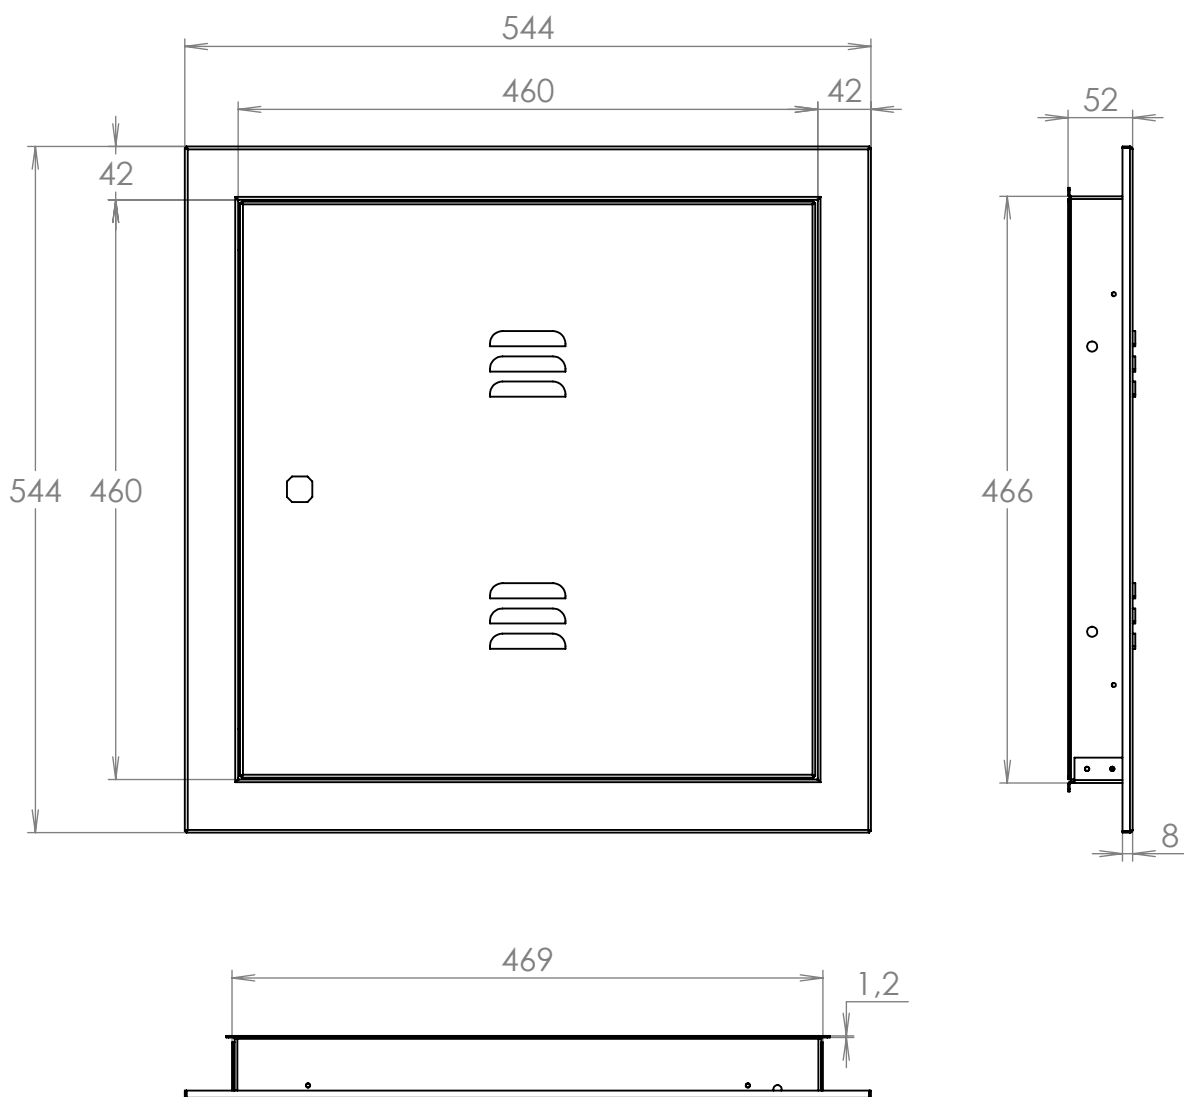

TECHNICKÝ LIST

HUP

460x460

NEREZ

Technická data:

rozměr	460x460
materiál vnitřní rám	plech z pozinkované oceli tl. 1,2 mm
materiál dvířka	plech z nerezové oceli tl. 1,2 mm
materiál rám	plech z nerezové oceli tl. 1,2 mm
materiál Elko	plech z nerezové oceli tl. 1,5 mm
zámek	čtyřhran

WWW.KOVOSYSTEM.CZ

Platnost od 18.5.2023

TECHNICKÝ LIST

HUP

470x730

NEREZ

Technická data:

rozměr	470x730
materiál vnitřní rám	plech z pozinkované oceli tl. 1,2 mm
materiál dvířka	plech z nerezové oceli tl. 1,2 mm
materiál rám	plech z nerezové oceli tl. 1,2 mm
materiál Elko	plech z nerezové oceli tl. 1,5 mm
zámek	čtyřhran

WWW.KOVOSYSTEM.CZ

Platnost od 18.5.2023

TECHNICKÝ LIST

HUP

580x580

NEREZ

Technická data:

rozměr	580x580
materiál vnitřní rám	plech z pozinkované oceli tl. 1,2 mm
materiál dvířka	plech z nerezové oceli tl. 1,2 mm
materiál rám	plech z nerezové oceli tl. 1,2 mm
materiál Elko	plech z nerezové oceli tl. 1,5 mm
zámek	čtyřhran