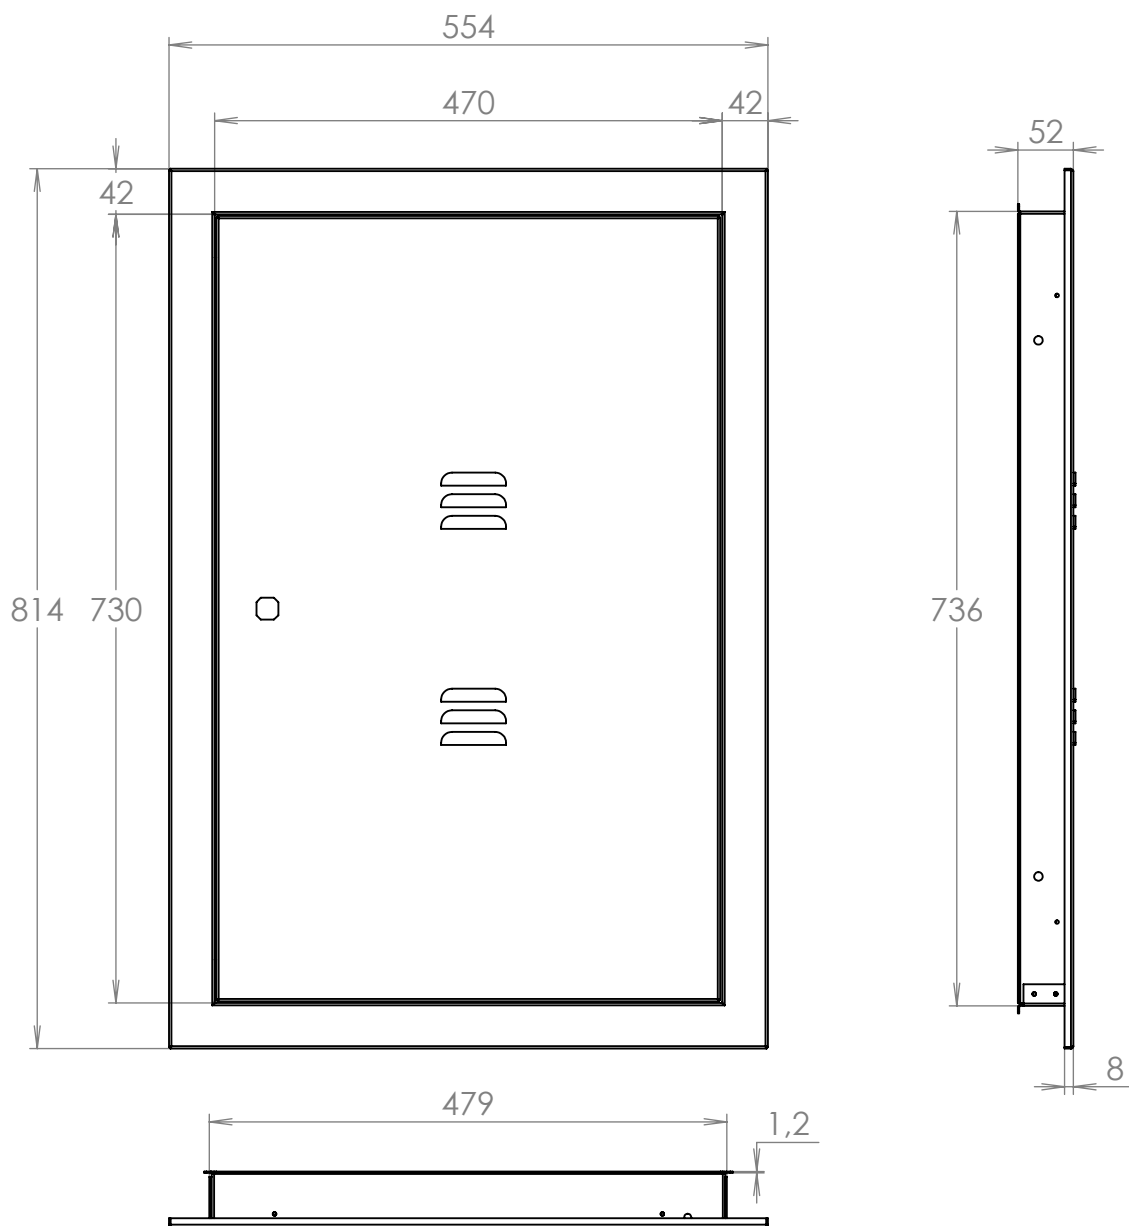

TECHNICKÝ LIST

HUP

460x460

NEREZ

Technická data:

rozměr	460x460
materiál vnitřní rám	plech z pozinkované oceli tl. 1,2 mm
materiál dvířka	plech z nerezové oceli tl. 1,2 mm
materiál rám	plech z nerezové oceli tl. 1,2 mm
materiál Elko	plech z nerezové oceli tl. 1,5 mm
zámek	čtyřhran

WWW.KOVOSYSTEM.CZ

Platnost od 18.5.2023

TECHNICKÝ LIST

HUP

470x730

NEREZ

Technická data:

rozměr	470x730
materiál vnitřní rám	plech z pozinkované oceli tl. 1,2 mm
materiál dvířka	plech z nerezové oceli tl. 1,2 mm
materiál rám	plech z nerezové oceli tl. 1,2 mm
materiál Elko	plech z nerezové oceli tl. 1,5 mm
zámek	čtyřhran

WWW.KOVOSYSTEM.CZ

Platnost od 18.5.2023

TECHNICKÝ LIST

HUP

580x580

NEREZ

Technická data:

rozměr	580x580
materiál vnitřní rám	plech z pozinkované oceli tl. 1,2 mm
materiál dvířka	plech z nerezové oceli tl. 1,2 mm
materiál rám	plech z nerezové oceli tl. 1,2 mm
materiál Elko	plech z nerezové oceli tl. 1,5 mm
zámek	čtyřhran