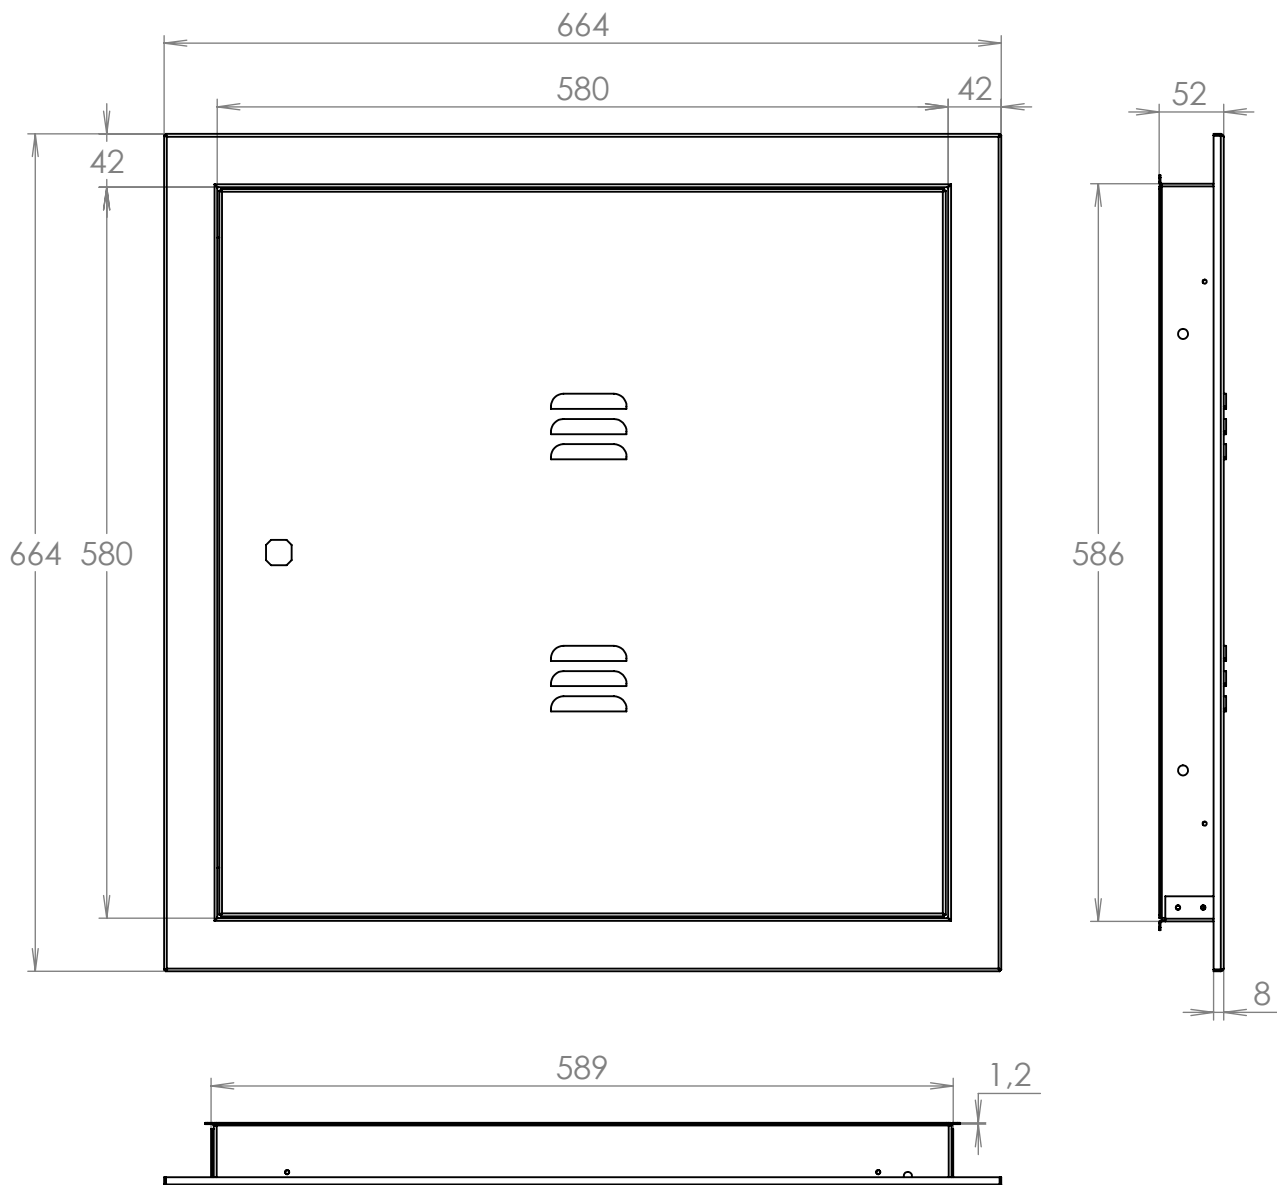

TECHNICKÝ LIST

HUP

460x460

NEREZ

Technická data:

rozměr	460x460
materiál vnitřní rám	plech z pozinkované oceli tl. 1,2 mm
materiál dvířka	plech z nerezové oceli tl. 1,2 mm
materiál rám	plech z nerezové oceli tl. 1,2 mm
materiál Elko	plech z nerezové oceli tl. 1,5 mm
zámek	čtyřhran

WWW.KOVOSYSTEM.CZ

Platnost od 18.5.2023

TECHNICKÝ LIST

HUP

470x730

NEREZ

Technická data:

rozměr	470x730
materiál vnitřní rám	plech z pozinkované oceli tl. 1,2 mm
materiál dvířka	plech z nerezové oceli tl. 1,2 mm
materiál rám	plech z nerezové oceli tl. 1,2 mm
materiál Elko	plech z nerezové oceli tl. 1,5 mm
zámek	čtyřhran

WWW.KOVOSYSTEM.CZ

Platnost od 18.5.2023

TECHNICKÝ LIST

HUP

580x580

NEREZ

Technická data:

rozměr	580x580
materiál vnitřní rám	plech z pozinkované oceli tl. 1,2 mm
materiál dvířka	plech z nerezové oceli tl. 1,2 mm
materiál rám	plech z nerezové oceli tl. 1,2 mm
materiál Elko	plech z nerezové oceli tl. 1,5 mm
zámek	čtyřhran