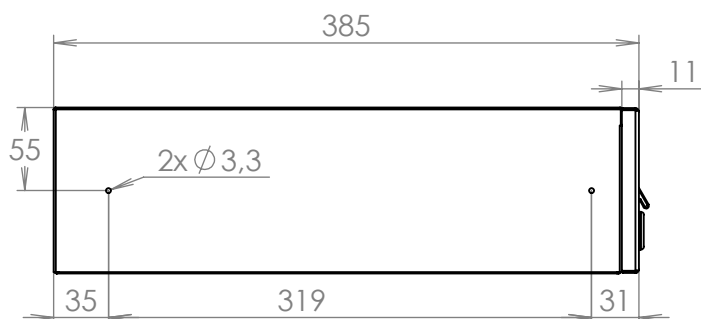

TECHNICKÝ LIST

Listovní schránka B-016

EN 13724:2013

260x110x385

NEREZ-RAL 7040

Technická data:

rozměr	260x110x385 mm
materiál tělo schránky	plech z pozinkované oceli tl. 0,55 mm
materiál dvířka	plech z nerezové oceli tl. 1,2 mm
materiál sklapka	plech z nerezové oceli tl. 0,8 mm, délka = 219 mm
zámek	DOLS zahnutá závora - 3x klíč
jmenovka	jmenovka 75,5x21,6 mm SCANTEC PC S75R
určeno	exteriér i interiéř

WWW.KOVOSYSTEM.CZ

Platnost od 29.6.2023

TECHNICKÝ LIST

Listovní schránka B-0169

260x90x385

NEREZ-RAL 7040

Technická data:

rozměr	260x90x385 mm
materiál tělo schránky	plech z pozinkované oceli tl. 0,6 mm
materiál dvířka	plech z nerezové oceli tl. 1,2 mm
materiál sklapka	plech z nerezové oceli tl. 0,8 mm, délka = 219 mm
zámek	DOLS zahnutá závora - 3x klíč
jmenovka	jmenovka 75,5x21,6 mm SCANTEC PC S75R
určeno	exteriér i interiéř