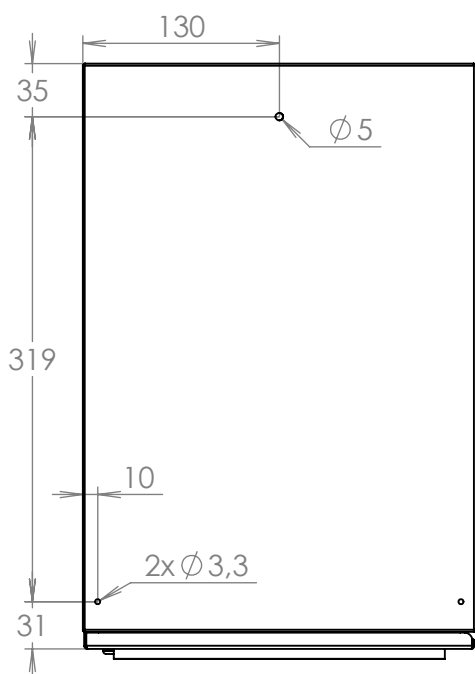

TECHNICKÝ LIST

Listovní schránka B-016

EN 13724:2013

260x110x385

NEREZ-RAL 7040

Technická data:

rozměr	260x110x385 mm
materiál tělo schránky	plech z pozinkované oceli tl. 0,55 mm
materiál dvířka	plech z nerezové oceli tl. 1,2 mm
materiál sklapka	plech z nerezové oceli tl. 0,8 mm, délka = 219 mm
zámek	DOLS zahnutá závora - 3x klíč
jmenovka	jmenovka 75,5x21,6 mm SCANTEC PC S75R
určeno	exteriér i interiéř

WWW.KOVOSYSTEM.CZ

Platnost od 29.6.2023

TECHNICKÝ LIST

Listovní schránka B-0169

260x90x385

NEREZ-RAL 7040

Technická data:

rozměr	260x90x385 mm
materiál tělo schránky	plech z pozinkované oceli tl. 0,6 mm
materiál dvířka	plech z nerezové oceli tl. 1,2 mm
materiál sklapka	plech z nerezové oceli tl. 0,8 mm, délka = 219 mm
zámek	DOLS zahnutá závora - 3x klíč
jmenovka	jmenovka 75,5x21,6 mm SCANTEC PC S75R
určeno	exteriér i interiéř