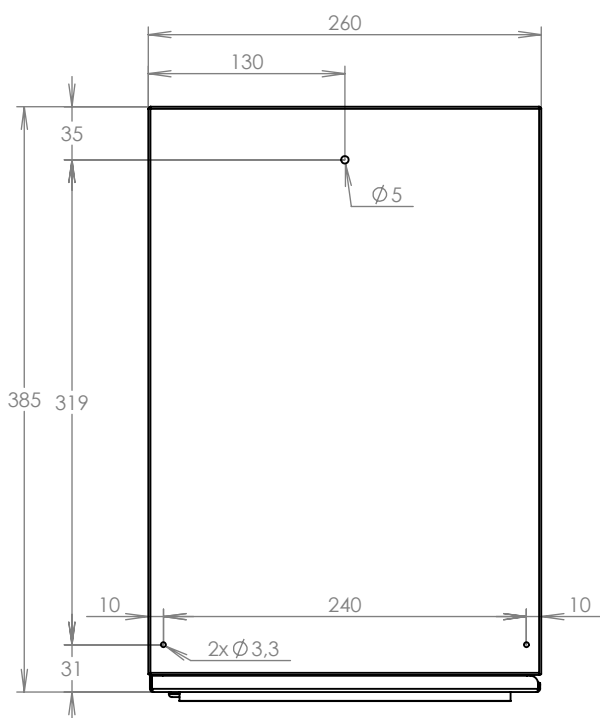

TECHNICKÝ LIST

Listovní schránka B-016

EN 13724:2013

260x110x385

NEREZ-RAL 7040

Technická data:

rozměr	260x110x385 mm
materiál tělo schránky	plech z pozinkované oceli tl. 0,55 mm
materiál dvířka	plech z nerezové oceli tl. 1,2 mm
materiál sklapka	plech z nerezové oceli tl. 0,8 mm, délka = 219 mm
zámek	DOLS zahnutá závora - 3x klíč
jmenovka	jmenovka 75,5x21,6 mm SCANTEC PC S75R
určeno	exteriér i interiéř

WWW.KOVOSYSTEM.CZ

Platnost od 29.6.2023

TECHNICKÝ LIST

Listovní schránka B-0169

260x90x385

NEREZ-RAL 7040

Technická data:

rozměr	260x90x385 mm
materiál tělo schránky	plech z pozinkované oceli tl. 0,6 mm
materiál dvířka	plech z nerezové oceli tl. 1,2 mm
materiál sklapka	plech z nerezové oceli tl. 0,8 mm, délka = 219 mm
zámek	DOLS zahnutá závora - 3x klíč
jmenovka	jmenovka 75,5x21,6 mm SCANTEC PC S75R
určeno	exteriér i interiéř