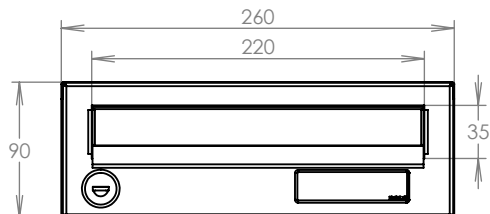

TECHNICKÝ LIST

Listovní schránka B-016

EN 13724:2013

260x110x385

NEREZ-RAL 7040

Technická data:

rozměr	260x110x385 mm
materiál tělo schránky	plech z pozinkované oceli tl. 0,55 mm
materiál dvířka	plech z nerezové oceli tl. 1,2 mm
materiál sklapka	plech z nerezové oceli tl. 0,8 mm, délka = 219 mm
zámek	DOLS zahnutá závora - 3x klíč
jmenovka	jmenovka 75,5x21,6 mm SCANTEC PC S75R
určeno	exteriér i interiéř

WWW.KOVOSYSTEM.CZ

Platnost od 29.6.2023

TECHNICKÝ LIST

Listovní schránka B-0169

260x90x385

NEREZ-RAL 7040

Technická data:

rozměr	260x90x385 mm
materiál tělo schránky	plech z pozinkované oceli tl. 0,6 mm
materiál dvířka	plech z nerezové oceli tl. 1,2 mm
materiál sklapka	plech z nerezové oceli tl. 0,8 mm, délka = 219 mm
zámek	DOLS zahnutá závora - 3x klíč
jmenovka	jmenovka 75,5x21,6 mm SCANTEC PC S75R
určeno	exteriér i interiéř