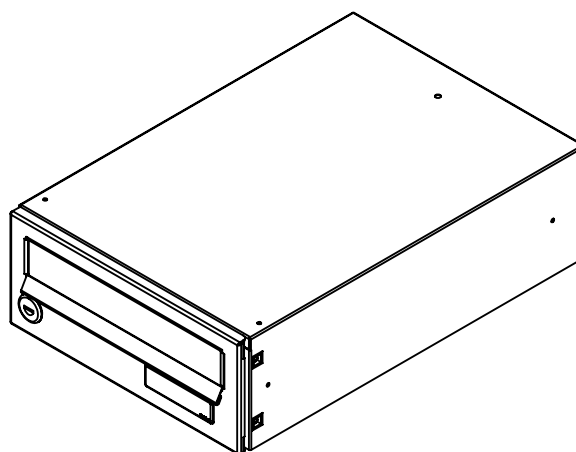

TECHNICKÝ LIST

Listovní schránka B-016

EN 13724:2013

260x110x385

NEREZ-RAL 7040

Technická data:

rozměr	260x110x385 mm
materiál tělo schránky	plech z pozinkované oceli tl. 0,55 mm
materiál dvířka	plech z nerezové oceli tl. 1,2 mm
materiál sklapka	plech z nerezové oceli tl. 0,8 mm, délka = 219 mm
zámek	DOLS zahnutá závora - 3x klíč
jmenovka	jmenovka 75,5x21,6 mm SCANTEC PC S75R
určeno	exteriér i interiéř

WWW.KOVOSYSTEM.CZ

Platnost od 29.6.2023

TECHNICKÝ LIST

Listovní schránka B-0169

260x90x385

NEREZ-RAL 7040

Technická data:

rozměr	260x90x385 mm
materiál tělo schránky	plech z pozinkované oceli tl. 0,6 mm
materiál dvířka	plech z nerezové oceli tl. 1,2 mm
materiál sklapka	plech z nerezové oceli tl. 0,8 mm, délka = 219 mm
zámek	DOLS zahnutá závora - 3x klíč
jmenovka	jmenovka 75,5x21,6 mm SCANTEC PC S75R
určeno	exteriér i interiéř