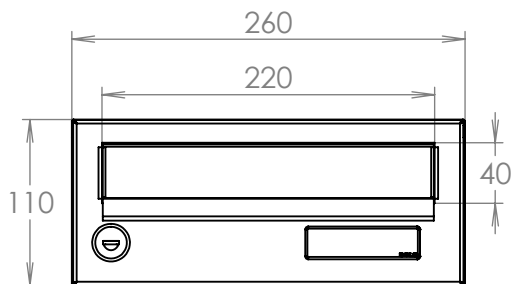

TECHNICKÝ LIST

Listovní schránka B-016

EN 13724:2013

260x110x385

NEREZ-RAL 7040

Technická data:

rozměr	260x110x385 mm
materiál tělo schránky	plech z pozinkované oceli tl. 0,55 mm
materiál dvířka	plech z nerezové oceli tl. 1,2 mm
materiál sklapka	plech z nerezové oceli tl. 0,8 mm, délka = 219 mm
zámek	DOLS zahnutá závora - 3x klíč
jmenovka	jmenovka 75,5x21,6 mm SCANTEC PC S75R
určeno	exteriér i interiéř

WWW.KOVOSYSTEM.CZ

Platnost od 29.6.2023

TECHNICKÝ LIST

Listovní schránka B-0169

260x90x385

NEREZ-RAL 7040

Technická data:

rozměr	260x90x385 mm
materiál tělo schránky	plech z pozinkované oceli tl. 0,6 mm
materiál dvířka	plech z nerezové oceli tl. 1,2 mm
materiál sklapka	plech z nerezové oceli tl. 0,8 mm, délka = 219 mm
zámek	DOLS zahnutá závora - 3x klíč
jmenovka	jmenovka 75,5x21,6 mm SCANTEC PC S75R
určeno	exteriér i interiéř