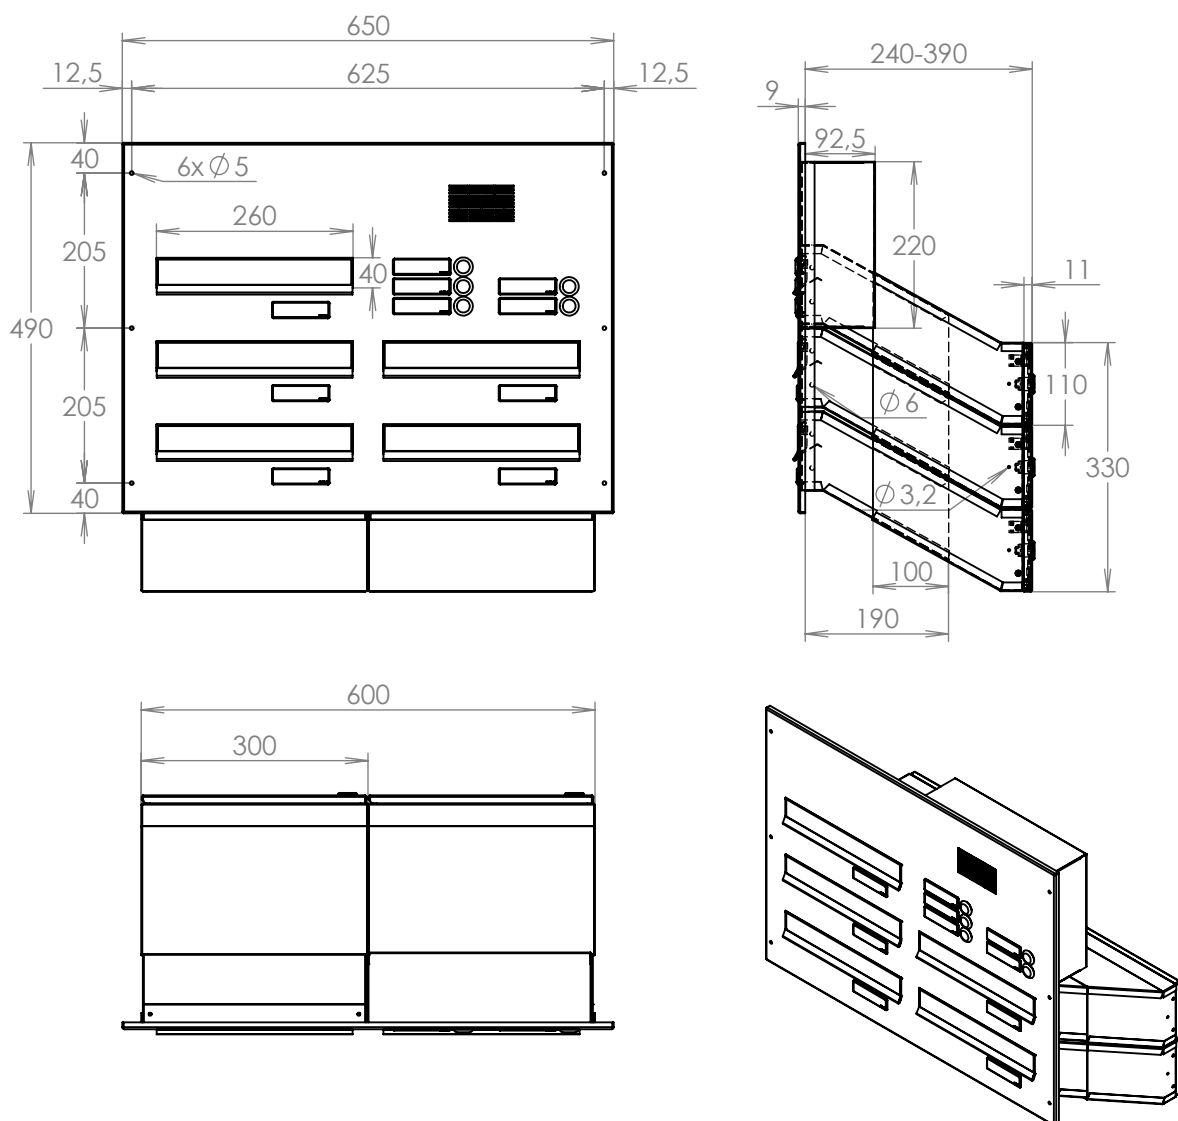

Technická data:

rozměr	300x110x240-390 mm
materiál tělo schránky	plech z pozinkované oceli tl. 0,6 mm
materiál dvířka	plech z nerezové oceli tl. 1,2 mm
materiál sklapka	plech z nerezové oceli tl. 0,8 mm, délka = 259 mm
materiál čelní deska	plech z nerezové oceli tl. 1,5 mm
zámek	DOLS zahnutá závora - 3x klíč
zvonkové tlačítko	VS 19-B-1-S Nerez D=19mm, ANTIVANDAL
jmenovka	jmenovka 75,5x21,6 mm SCANTEC PC S75R
šroub, spot. materiál	M4/10 DIN 85 ANTIVANDAL PH SP8, BIT, PRYŽ. PRUCH. D10
určeno	exteriér

WWW.DOLS.CZ

Platnost od 22.8.2023