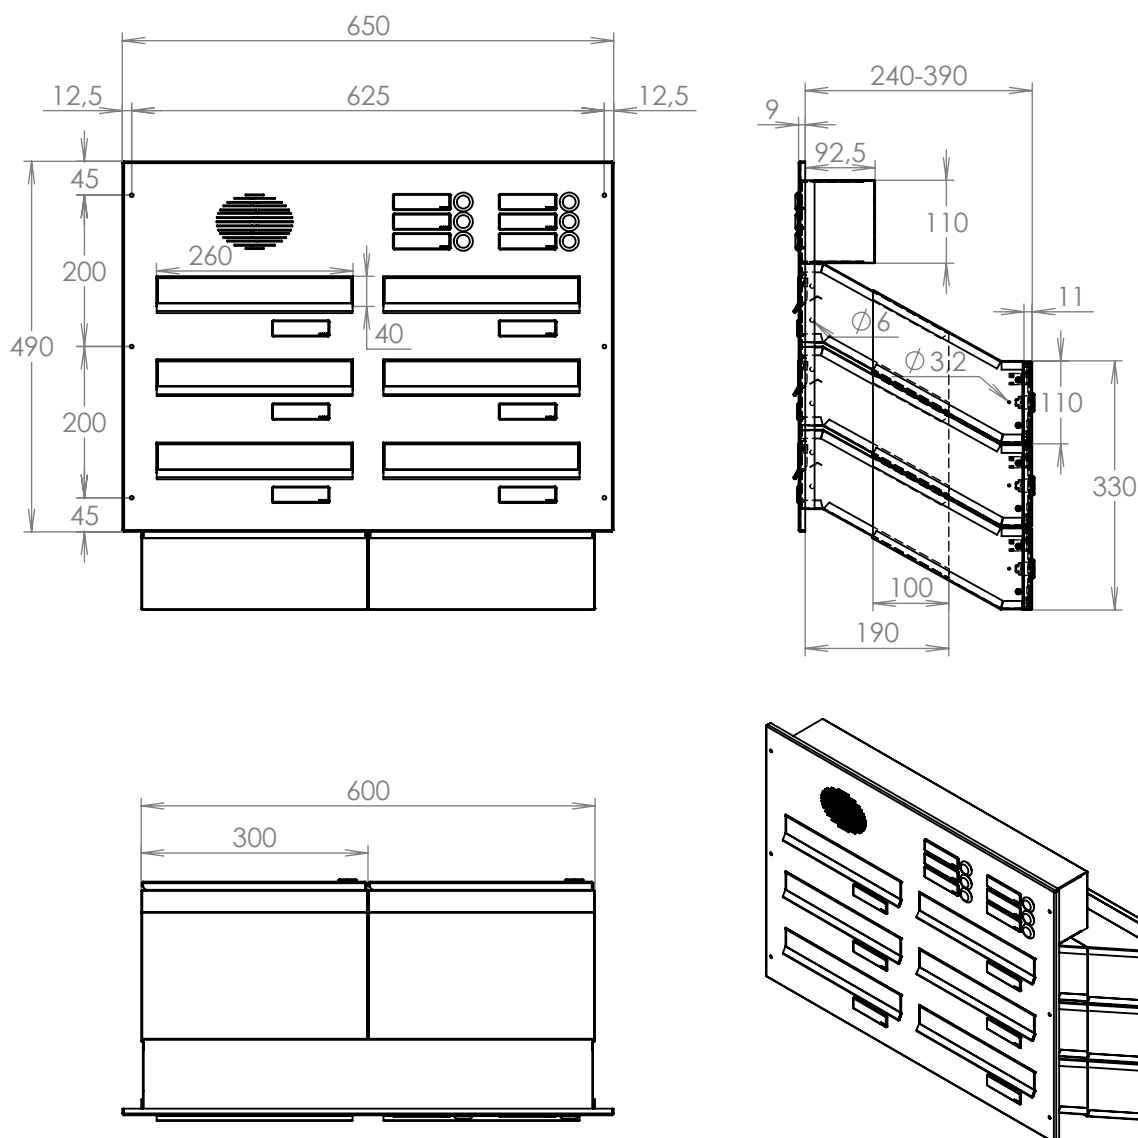

Technická data:

rozměr	300x110x240-390 mm
materiál tělo schránky	plech z pozinkované oceli tl. 0,6 mm
materiál dvířka	plech z nerezové oceli tl. 1,2 mm
materiál sklapka	plech z nerezové oceli tl. 0,8 mm, délka = 259 mm
materiál čelní deska	plech z nerezové oceli tl. 1,5 mm
zámek	DOLS zahnutá závora - 3x klíč
zvonkové tlačítko	VS 19-B-1-S Nerez D=19mm, ANTIVANDAL
jmenovka	jmenovka 75,5x21,6 mm SCANTEC PC S75R
šroub, spot. materiál	M4/10 DIN 85 ANTIVANDAL PH SP8, BIT, PRYŽ. PRUCH. D10
určeno	exteriér

WWW.KOVOSYSTEM.CZ

Platnost od 21.7.2023