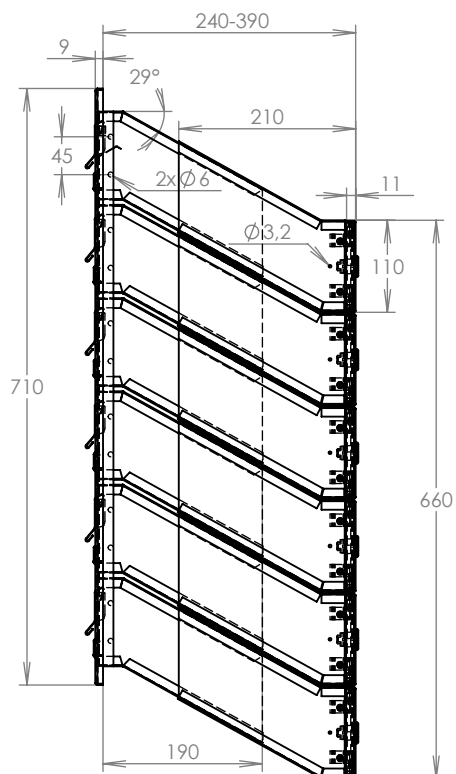

TECHNICKÝ LIST

DLS 6x D-041

EN 13724:2013

300x110x240-390

NEREZ-RAL 7040

Technická data:

rozměr	300x110x240-390 mm
materiál tělo schránky	plech z pozinkované oceli tl. 0,6 mm
materiál dvířka	plech z nerezové oceli tl. 1,2 mm
materiál sklapky	plech z nerezové oceli tl. 0,8 mm, délka = 259 mm
materiál čelní desky	plech z nerezové oceli tl. 1,5 mm
zámek	DOLS zahnutá závora - 3x klíč
jmenovka	jmenovka 75,5x21,6 mm SCANTEC PC S75R
určeno	exteriér i interiér

WWW.KOVOSYSTEM.CZ

Platnost od 15.3.2022