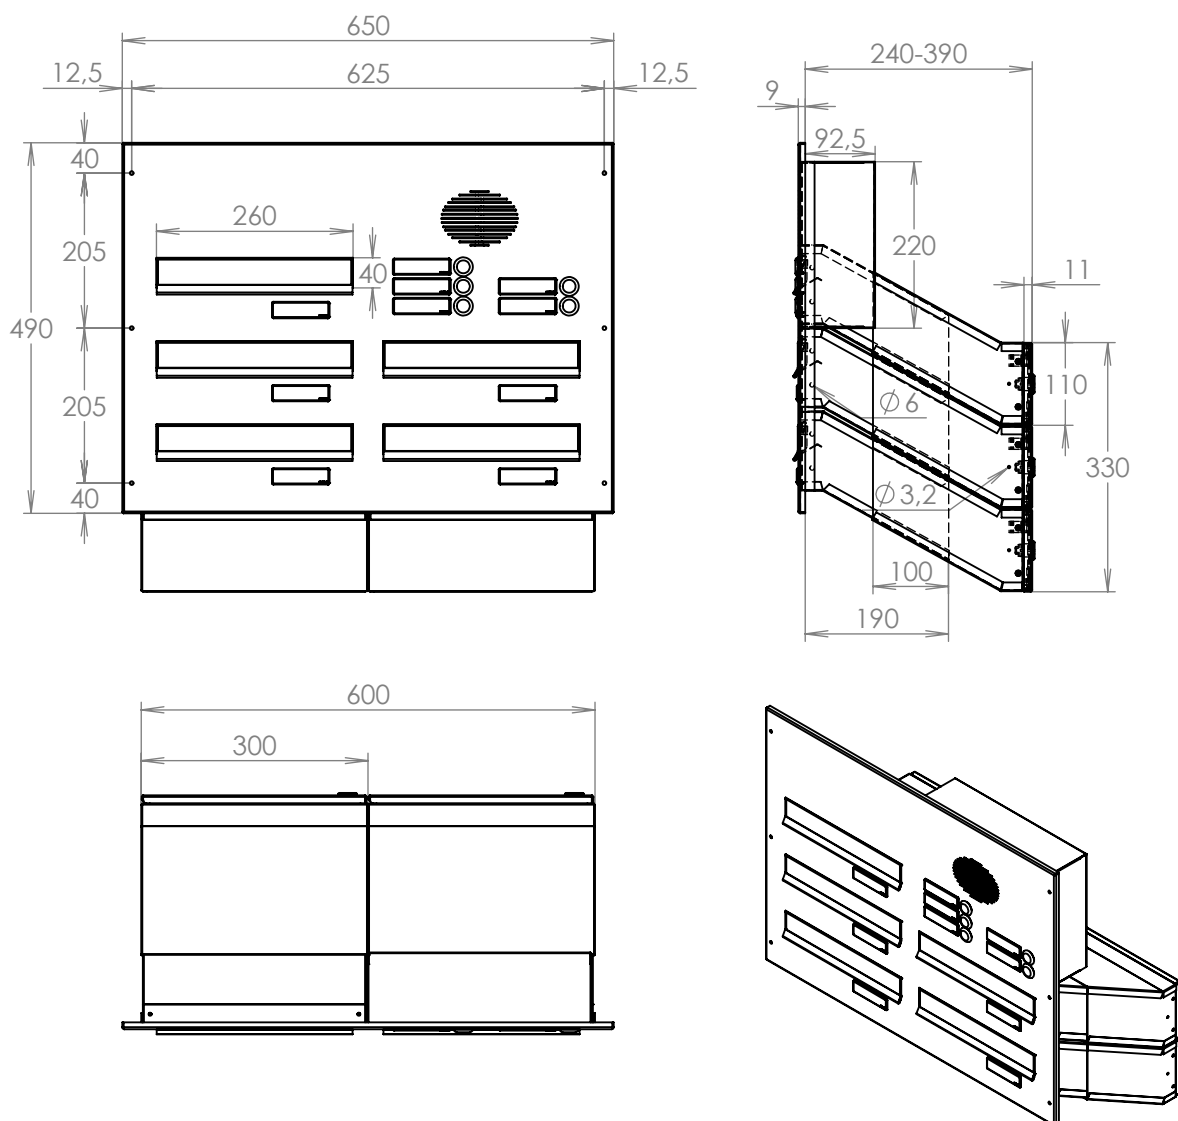

Technická data:

rozměr	300x110x240-390 mm
materiál tělo schránky	plech z pozinkované oceli tl. 0,6 mm
materiál dvířka	plech z nerezové oceli tl. 1,2 mm
materiál sklapka	plech z nerezové oceli tl. 0,8 mm, délka = 259 mm
materiál čelní deska	plech z nerezové oceli tl. 1,5 mm
zámek	DOLS zahnutá závora - 3x klíč
zvonkové tlačítko	VS 19-B-1-S Nerez D=19mm, ANTIVANDAL
jmenovka	jmenovka 75,5x21,6 mm SCANTEC PC S75R
šroub, spot. materiál	M4/10 DIN 85 ANTIVANDAL PH SP8, BIT, PRYŽ. PRUCH. D10
určeno	exteriér

WWW.KOVOSYSTEM.CZ

Platnost od 21.7.2023