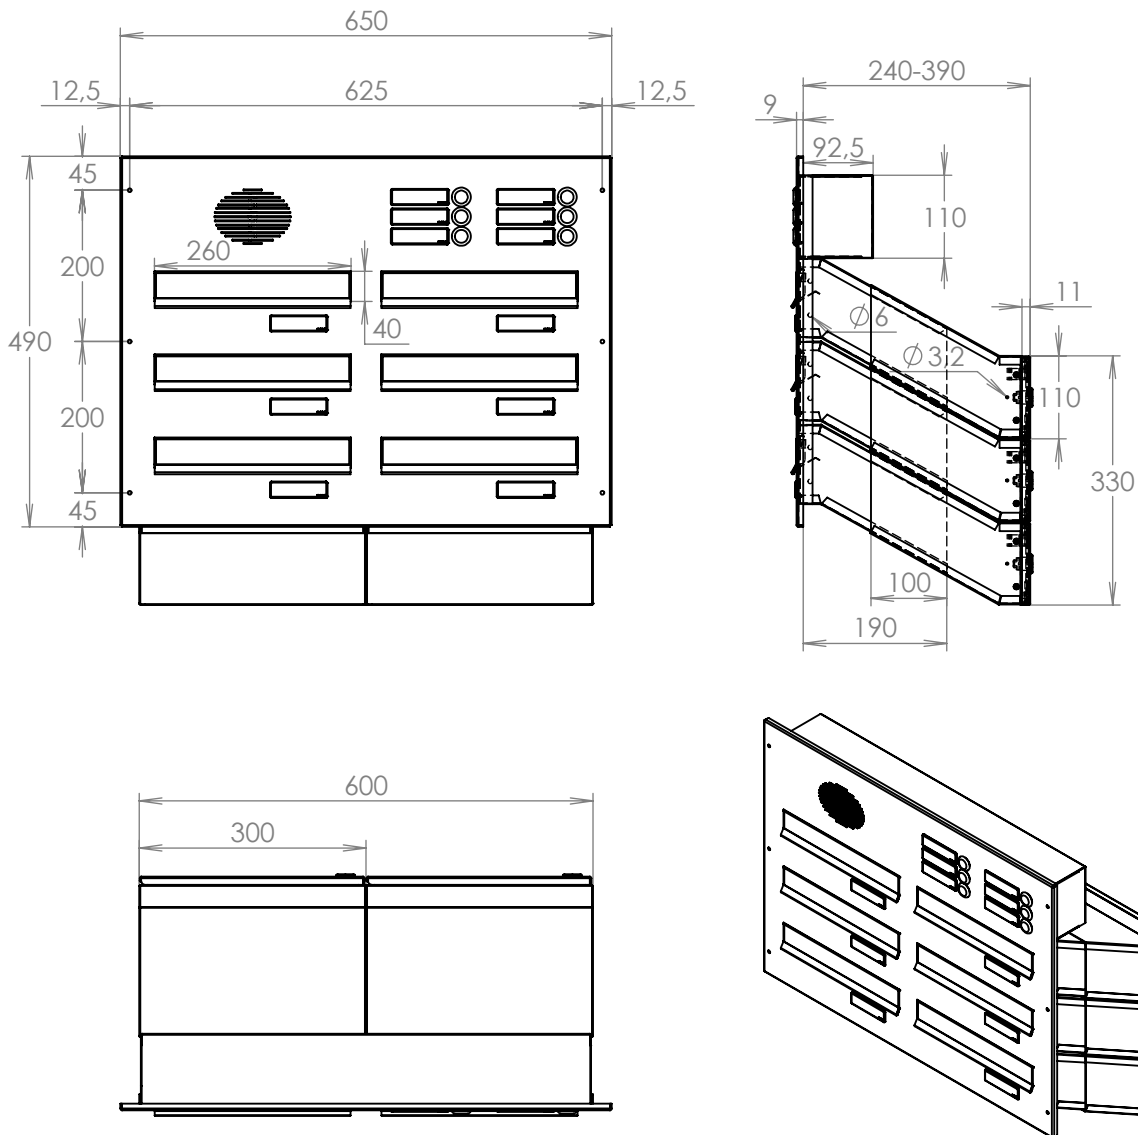

TECHNICKÝ LIST

DLS D-041 6x + ČD-HM-6xZT

EN 13724:2013

300x110x240-390

NEREZ-RAL 7040

Technická data:

rozměr	300x110x240-390 mm
materiál tělo schránky	plech z pozinkované oceli tl. 0,6 mm
materiál dvířka	plech z nerezové oceli tl. 1,2 mm
materiál sklapka	plech z nerezové oceli tl. 0,8 mm, délka = 259 mm
materiál čelní deska	plech z nerezové oceli tl. 1,5 mm
zámek	DOLS zahnutá závora - 3x klíč
zvonkové tlačítko	VS 19-B-1-S Nerez D=19mm, ANTIVANDAL
jmenovka	jmenovka 75,5x21,6 mm SCANTEC PC S75R
šroub, spot. materiál	M4/10 DIN 85 ANTIVANDAL PH SP8, BIT, PRYŽ. PRUCH. D10
určeno	exteriér

WWW.KOVOSYSTEM.CZ

Platnost od 21.7.2023