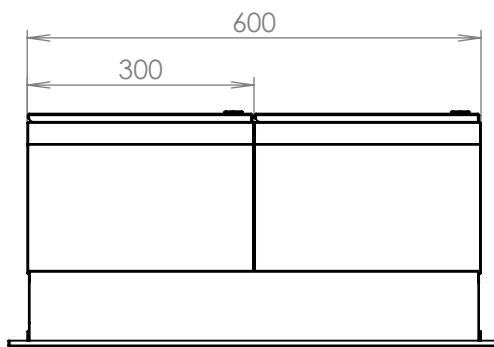

TECHNICKÝ LIST

DLS D-041 6x + ČD-HM-ABB-6xZT

EN 13724:2013

300x110x240-390

NEREZ-RAL 7040

Technická data:

rozměr	300x110x240-390 mm
materiál tělo schránky	plech z pozinkované oceli tl. 0,6 mm
materiál dvířka	plech z nerezové oceli tl. 1,2 mm
materiál sklapka	plech z nerezové oceli tl. 0,8 mm, délka = 259 mm
materiál čelní deska	plech z nerezové oceli tl. 1,5 mm
zámek	DOLS zahnutá závora - 3x klíč
zvonkové tlačítko	VS 19-B-1-S Nerez D=19mm, ANTIVANDAL
jmenovka	jmenovka 75,5x21,6 mm SCANTEC PC S75R
šroub, spot. materiál	M4/10 DIN 85 ANTIVANDAL PH SP8, BIT, PRYŽ. PRUCH. D10
určeno	exteriér

WWW.KOVOSYSTEM.CZ

Platnost od 8.9.2023