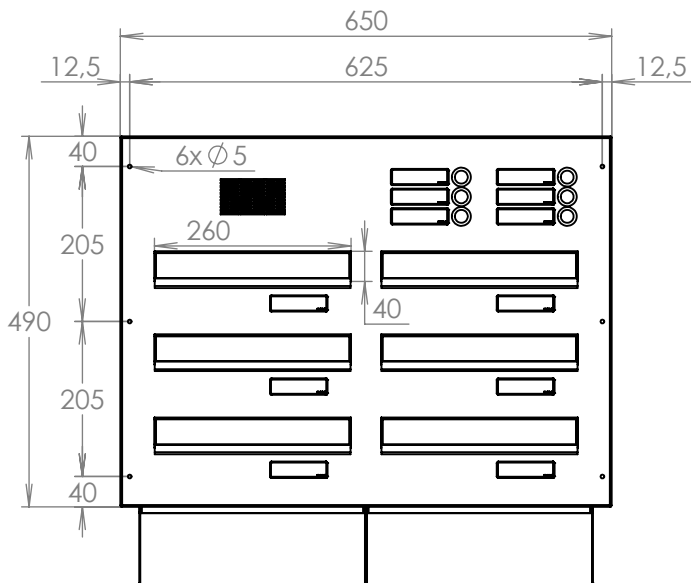

TECHNICKÝ LIST

DLS D-041 6x + ČD-HM-ABB-6xZT

EN 13724:2013

300x110x240-390

NEREZ-RAL 7040

Technická data:

rozměr	300x110x240-390 mm
materiál tělo schránky	plech z pozinkované oceli tl. 0,6 mm
materiál dvířka	plech z nerezové oceli tl. 1,2 mm
materiál sklapka	plech z nerezové oceli tl. 0,8 mm, délka = 259 mm
materiál čelní deska	plech z nerezové oceli tl. 1,5 mm
zámek	DOLS zahnutá závora - 3x klíč
zvonkové tlačítko	VS 19-B-1-S Nerez D=19mm, ANTIVANDAL
jmenovka	jmenovka 75,5x21,6 mm SCANTEC PC S75R
šroub, spot. materiál	M4/10 DIN 85 ANTIVANDAL PH SP8, BIT, PRYŽ. PRUCH. D10
určeno	exteriér

WWW.KOVOSYSTEM.CZ

Platnost od 8.9.2023