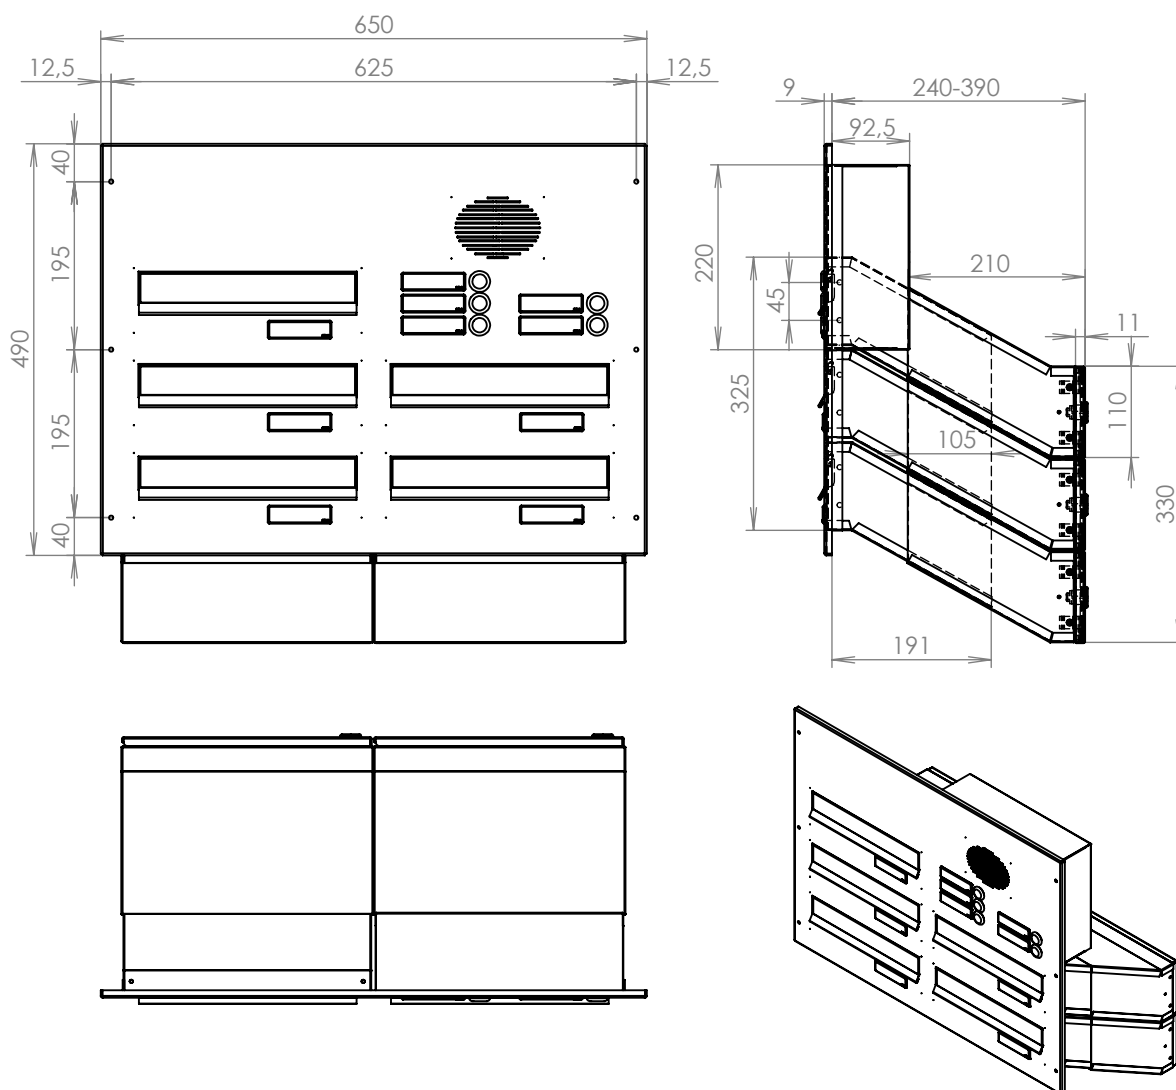

Technická data:

rozměr	300x110x240-390 mm
materiál tělo schránky	plech z pozinkované oceli tl. 0,6 mm
materiál dvířka	plech z nerezové oceli tl. 1,2 mm
materiál sklapka	plech z nerezové oceli tl. 0,8 mm, délka=259/V= 40 mm
materiál čelní desky	plech z nerezové oceli tl. 1,5 mm
zámek	DOLS zahnutá závora - 3x klíč
zvonkové tlačítko	VS 19-B-1-S Nerez D=19 mm, ANTIVANDAL
jmenovka	jmenovka 75,5x21,6 mm SCANTEC PC S75R
šroub	M4/10 DIN 85 ANTIVANDAL PH SP8
určeno	exteriér

WWW.KOVOSYSTEM.CZ

Platnost od 30.03.2021