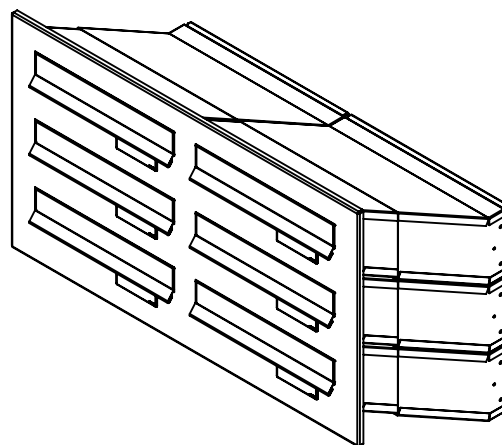

TECHNICKÝ LIST

DLS 2x3 D-041

EN 13724:2013

300x110x240-390

NEREZ-RAL 7040

Technická data:

rozměr	300x110x240-390 mm
materiál tělo schránky	plech z pozinkované oceli tl. 0,6 mm
materiál dvířka	plech z nerezové oceli tl. 1,2 mm
materiál sklapky	plech z nerezové oceli tl. 0,8 mm, délka = 259 mm
materiál čelní desky	plech z nerezové oceli tl. 1,5 mm
zámek	DOLS zahnutá závora - 3x klíč
jmenovka	jmenovka 75,5x21,6 mm SCANTEC PC S75R
určeno	exteriér i interiér

WWW.KOVOSYSTEM.CZ

Platnost od 15.3.2022