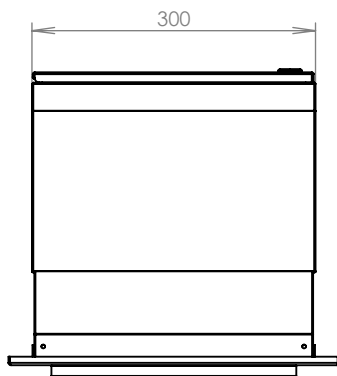

TECHNICKÝ LIST

DLS 5x D-041

EN 13724:2013

300x110x240-390

NEREZ-RAL 7040

Technická data:

rozměr	300x110x240-390 mm
materiál tělo schránky	plech z pozinkované oceli tl. 0,6 mm
materiál dvířka	plech z nerezové oceli tl. 1,2 mm
materiál sklapky	plech z nerezové oceli tl. 0,8 mm, délka = 259 mm
materiál čelní desky	plech z nerezové oceli tl. 1,5 mm
zámek	DOLS zahnutá závora - 3x klíč
jmenovka	jmenovka 75,5x21,6 mm SCANTEC PC S75R
určeno	exteriér i interiér

rozměr	300x110x240-390 mm
materiál tělo schránky	plech z pozinkované oceli tl. 0,6 mm
materiál dvířka	plech z nerezové oceli tl. 1,2 mm
materiál sklapka	plech z nerezové oceli tl. 0,8 mm, délka=259/V= 40 mm
materiál čelní desky	plech z nerezové oceli tl. 1,5 mm
zámek	DOLS zahnutá závora - 3x klíč
zvonkové tlačítko	VS 19-B-1-S Nerez D=19 mm, ANTIVANDAL
jmenovka	jmenovka 75,5x21,6 mm SCANTEC PC S75R
šroub	M4/10 DIN 85 ANTIVANDAL PH SP8
určeno	exteriér

rozměr	300x110x240-390 mm
materiál tělo schránky	plech z pozinkované oceli tl. 0,6 mm
materiál dvířka	plech z nerezové oceli tl. 1,2 mm
materiál sklapka	plech z nerezové oceli tl. 0,8 mm, délka = 259 mm
materiál čelní deska	plech z nerezové oceli tl. 1,5 mm
zámek	DOLS zahnutá závora - 3x klíč
zvonkové tlačítko	VS 19-B-1-S Nerez D=19mm, ANTIVANDAL
jmenovka	jmenovka 75,5x21,6 mm SCANTEC PC S75R
šroub, spot. materiál	M4/10 DIN 85 ANTIVANDAL PH SP8, BIT, PRYŽ. PRUCH. D10
určeno	exteriér