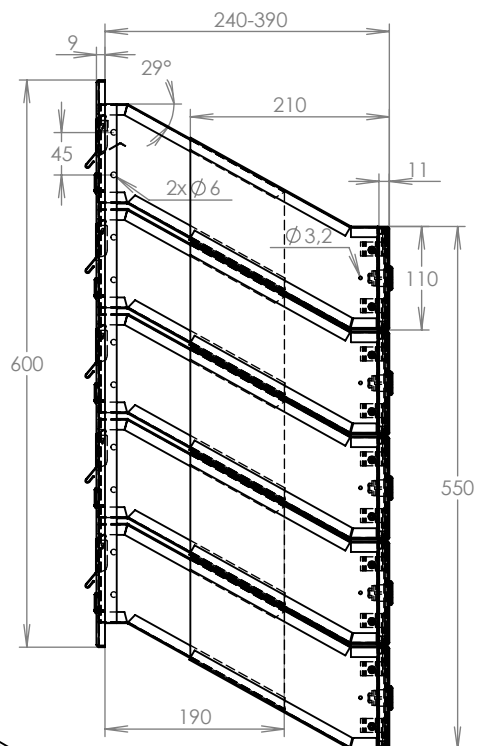

TECHNICKÝ LIST

DLS 5x D-041

EN 13724:2013

300x110x240-390

NEREZ-RAL 7040

Technická data:

rozměr	300x110x240-390 mm
materiál tělo schránky	plech z pozinkované oceli tl. 0,6 mm
materiál dvířka	plech z nerezové oceli tl. 1,2 mm
materiál sklapky	plech z nerezové oceli tl. 0,8 mm, délka = 259 mm
materiál čelní desky	plech z nerezové oceli tl. 1,5 mm
zámek	DOLS zahnutá závora - 3x klíč
jmenovka	jmenovka 75,5x21,6 mm SCANTEC PC S75R
určeno	exteriér i interiér

rozměr	300x110x240-390 mm
materiál tělo schránky	plech z pozinkované oceli tl. 0,6 mm
materiál dvířka	plech z nerezové oceli tl. 1,2 mm
materiál sklapka	plech z nerezové oceli tl. 0,8 mm, délka=259/V= 40 mm
materiál čelní desky	plech z nerezové oceli tl. 1,5 mm
zámek	DOLS zahnutá závora - 3x klíč
zvonkové tlačítko	VS 19-B-1-S Nerez D=19 mm, ANTIVANDAL
jmenovka	jmenovka 75,5x21,6 mm SCANTEC PC S75R
šroub	M4/10 DIN 85 ANTIVANDAL PH SP8
určeno	exteriér

rozměr	300x110x240-390 mm
materiál tělo schránky	plech z pozinkované oceli tl. 0,6 mm
materiál dvířka	plech z nerezové oceli tl. 1,2 mm
materiál sklapka	plech z nerezové oceli tl. 0,8 mm, délka = 259 mm
materiál čelní deska	plech z nerezové oceli tl. 1,5 mm
zámek	DOLS zahnutá závora - 3x klíč
zvonkové tlačítko	VS 19-B-1-S Nerez D=19mm, ANTIVANDAL
jmenovka	jmenovka 75,5x21,6 mm SCANTEC PC S75R
šroub, spot. materiál	M4/10 DIN 85 ANTIVANDAL PH SP8, BIT, PRYŽ. PRUCH. D10
určeno	exteriér