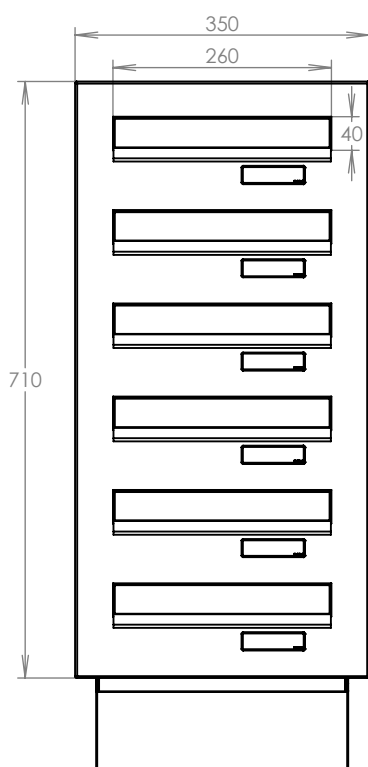

TECHNICKÝ LIST

DLS 6x D-041

EN 13724:2013

300x110x240-390

NEREZ-RAL 7040

Technická data:

rozměr	300x110x240-390 mm
materiál tělo schránky	plech z pozinkované oceli tl. 0,6 mm
materiál dvířka	plech z nerezové oceli tl. 1,2 mm
materiál sklapky	plech z nerezové oceli tl. 0,8 mm, délka = 259 mm
materiál čelní desky	plech z nerezové oceli tl. 1,5 mm
zámek	DOLS zahnutá závora - 3x klíč
jmenovka	jmenovka 75,5x21,6 mm SCANTEC PC S75R
určeno	exteriér i interiér

WWW.KOVOSYSTEM.CZ

Platnost od 15.3.2022