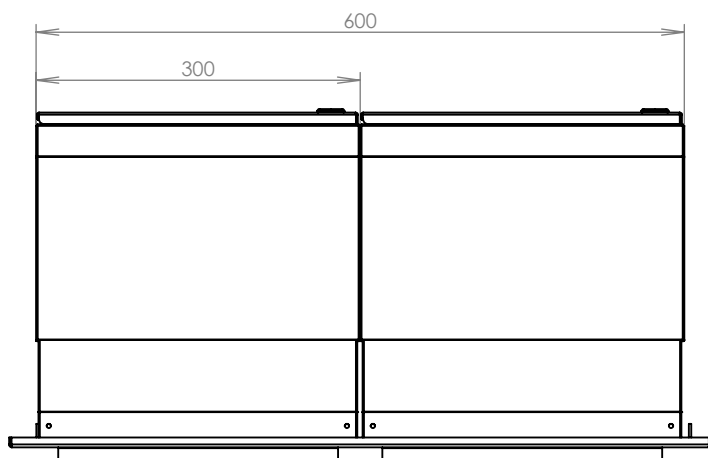

TECHNICKÝ LIST

DLS 2x3 D-041

EN 13724:2013

300x110x240-390

NEREZ-RAL 7040

Technická data:

rozměr	300x110x240-390 mm
materiál tělo schránky	plech z pozinkované oceli tl. 0,6 mm
materiál dvířka	plech z nerezové oceli tl. 1,2 mm
materiál sklapky	plech z nerezové oceli tl. 0,8 mm, délka = 259 mm
materiál čelní desky	plech z nerezové oceli tl. 1,5 mm
zámek	DOLS zahnutá závora - 3x klíč
jmenovka	jmenovka 75,5x21,6 mm SCANTEC PC S75R
určeno	exteriér i interiér

WWW.KOVOSYSTEM.CZ

Platnost od 15.3.2022