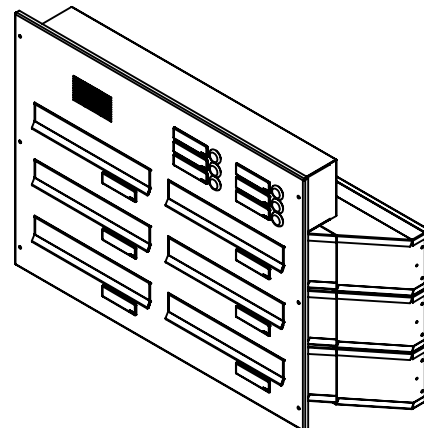

TECHNICKÝ LIST

DLS D-041 6x + ČD-HM-ABB-6xZT

EN 13724:2013

300x110x240-390

NEREZ-RAL 7040

Technická data:

rozměr	300x110x240-390 mm
materiál tělo schránky	plech z pozinkované oceli tl. 0,6 mm
materiál dvířka	plech z nerezové oceli tl. 1,2 mm
materiál sklapka	plech z nerezové oceli tl. 0,8 mm, délka = 259 mm
materiál čelní deska	plech z nerezové oceli tl. 1,5 mm
zámek	DOLS zahnutá závora - 3x klíč
zvonkové tlačítko	VS 19-B-1-S Nerez D=19mm, ANTIVANDAL
jmenovka	jmenovka 75,5x21,6 mm SCANTEC PC S75R
šroub, spot. materiál	M4/10 DIN 85 ANTIVANDAL PH SP8, BIT, PRYŽ. PRUCH. D10
určeno	exteriér

WWW.KOVOSYSTEM.CZ

Platnost od 8.9.2023