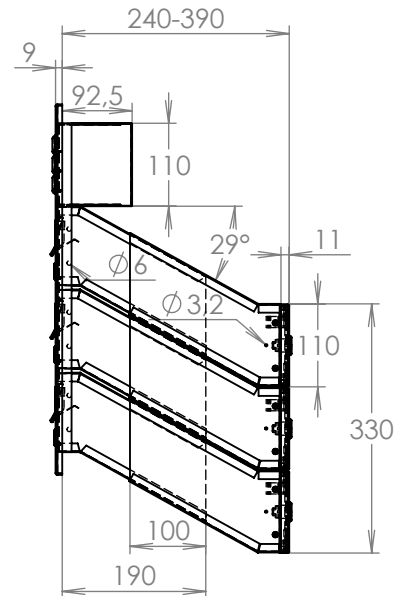

TECHNICKÝ LIST

DLS D-041 6x + ČD-HM-ABB-6xZT

EN 13724:2013

300x110x240-390

NEREZ-RAL 7040

Technická data:

rozměr	300x110x240-390 mm
materiál tělo schránky	plech z pozinkované oceli tl. 0,6 mm
materiál dvířka	plech z nerezové oceli tl. 1,2 mm
materiál sklapka	plech z nerezové oceli tl. 0,8 mm, délka = 259 mm
materiál čelní deska	plech z nerezové oceli tl. 1,5 mm
zámek	DOLS zahnutá závora - 3x klíč
zvonkové tlačítko	VS 19-B-1-S Nerez D=19mm, ANTIVANDAL
jmenovka	jmenovka 75,5x21,6 mm SCANTEC PC S75R
šroub, spot. materiál	M4/10 DIN 85 ANTIVANDAL PH SP8, BIT, PRYŽ. PRUCH. D10
určeno	exteriér

WWW.KOVOSYSTEM.CZ

Platnost od 8.9.2023