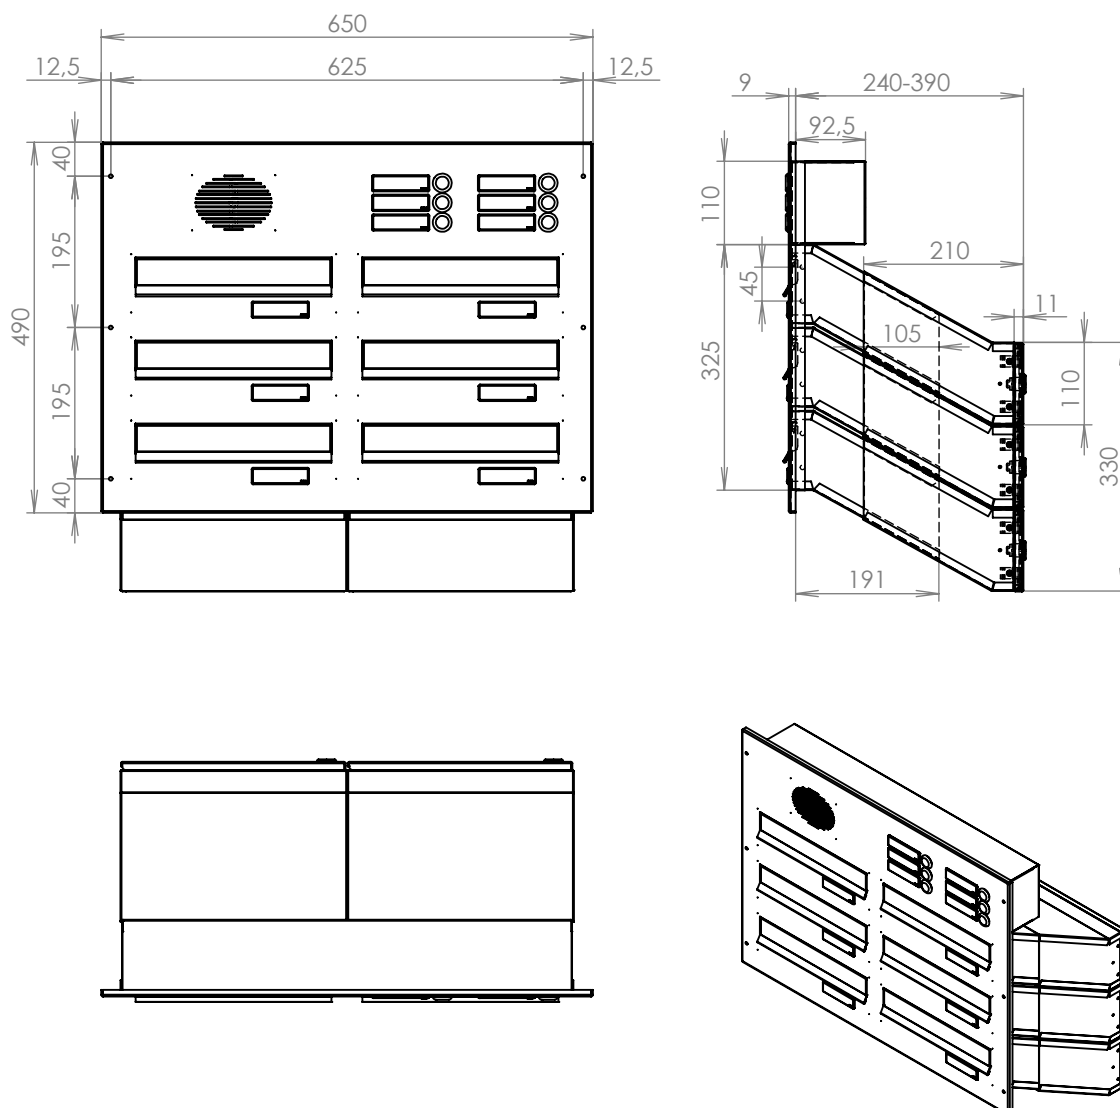

TECHNICKÝ LIST

DLS D-041 6x + ČD-HM-6xZT

EN 13724:2013

300x110x240-390

NEREZ-RAL 7040

Technická data:

rozměr	300x110x240-390 mm
materiál tělo schránky	plech z pozinkované oceli tl. 0,6 mm
materiál dvířka	plech z nerezové oceli tl. 1,2 mm
materiál sklapka	plech z nerezové oceli tl. 0,8 mm, délka=259/V= 40 mm
materiál čelní desky	plech z nerezové oceli tl. 1,5 mm
zámek	DOLS zahnutá závora - 3x klíč
zvonkové tlačítko	VS 19-B-1-S Nerez D=19 mm, ANTIVANDAL
jmenovka	jmenovka 75,5x21,6 mm SCANTEC PC S75R
šroub	M4/10 DIN 85 ANTIVANDAL PH SP8
určeno	exteriér

WWW.KOVOSYSTEM.CZ

Platnost od 30.03.2021