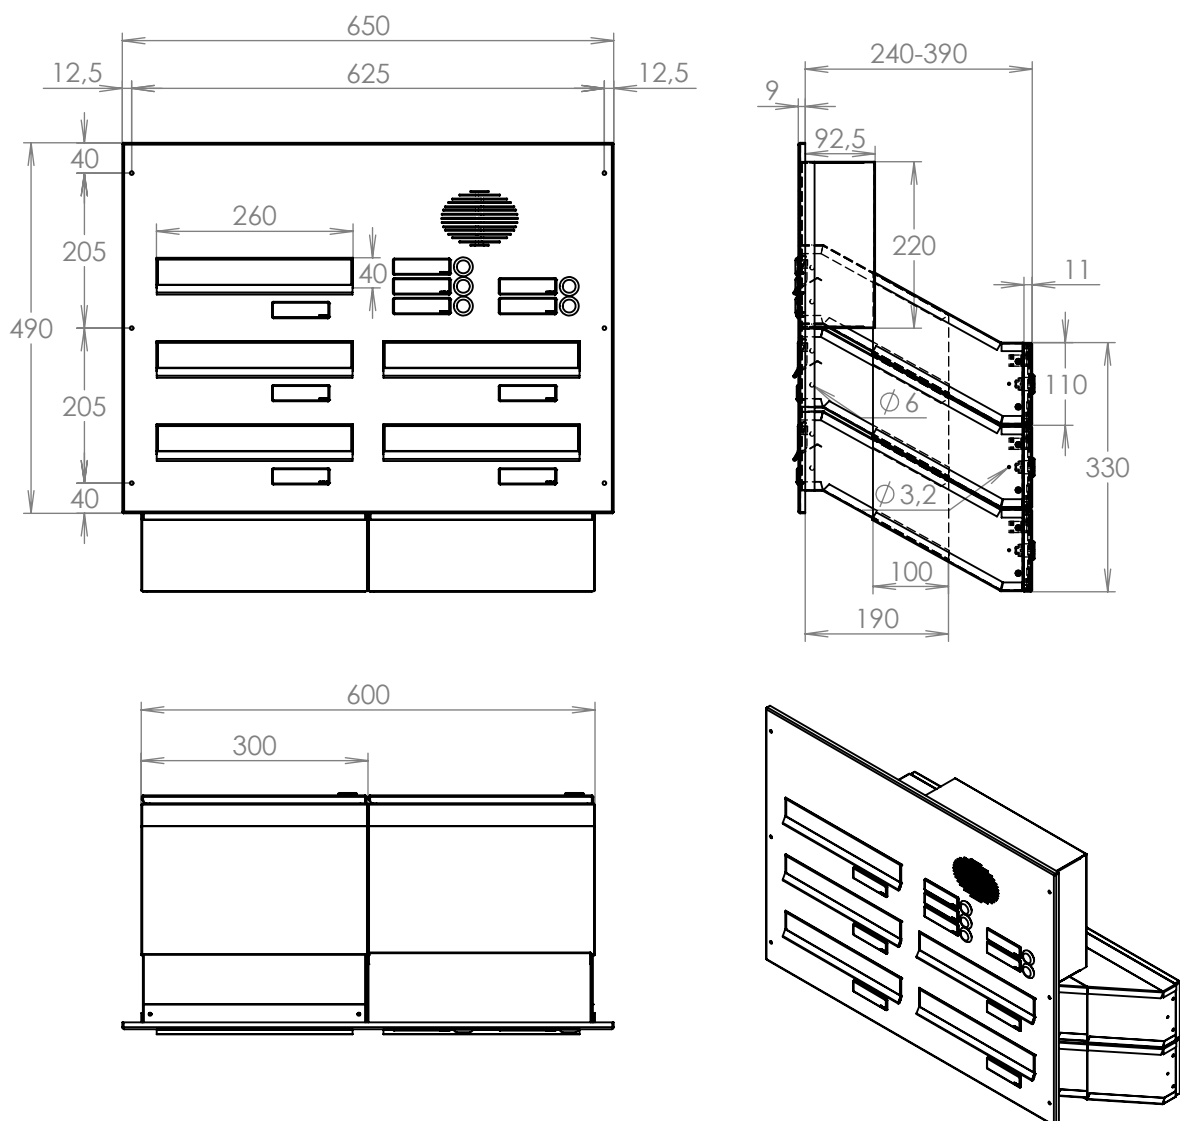

Technická data:

rozměr	300x110x240-390 mm
materiál tělo schránky	plech z pozinkované oceli tl. 0,6 mm
materiál dvířka	plech z nerezové oceli tl. 1,2 mm
materiál sklapka	plech z nerezové oceli tl. 0,8 mm, délka = 259 mm
materiál čelní deska	plech z nerezové oceli tl. 1,5 mm
zámek	DOLS zahnutá závora - 3x klíč
zvonkové tlačítko	VS 19-B-1-S Nerez D=19mm, ANTIVANDAL
jmenovka	jmenovka 75,5x21,6 mm SCANTEC PC S75R
šroub, spot. materiál	M4/10 DIN 85 ANTIVANDAL PH SP8, BIT, PRYŽ. PRUCH. D10
určeno	exteriér

WWW.KOVOSYSTEM.CZ

Platnost od 21.7.2023