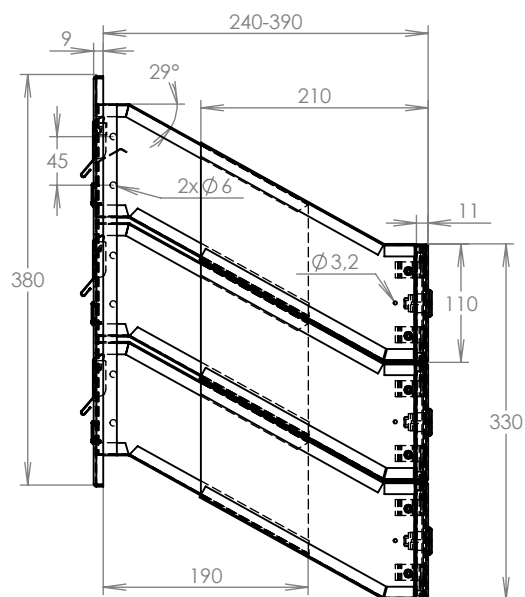

TECHNICKÝ LIST

DLS 2x3 D-041

EN 13724:2013

300x110x240-390

NEREZ-RAL 7040

Technická data:

rozměr	300x110x240-390 mm
materiál tělo schránky	plech z pozinkované oceli tl. 0,6 mm
materiál dvířka	plech z nerezové oceli tl. 1,2 mm
materiál sklapky	plech z nerezové oceli tl. 0,8 mm, délka = 259 mm
materiál čelní desky	plech z nerezové oceli tl. 1,5 mm
zámek	DOLS zahnutá závora - 3x klíč
jmenovka	jmenovka 75,5x21,6 mm SCANTEC PC S75R
určeno	exteriér i interiér

WWW.KOVOSYSTEM.CZ

Platnost od 15.3.2022