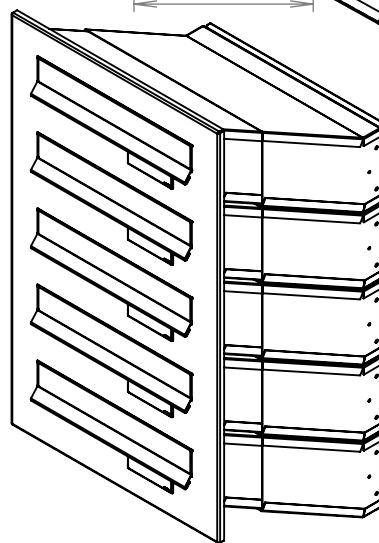

TECHNICKÝ LIST

DLS 5x D-041

EN 13724:2013

300x110x240-390

NEREZ-RAL 7040

Technická data:

rozměr	300x110x240-390 mm
materiál tělo schránky	plech z pozinkované oceli tl. 0,6 mm
materiál dvířka	plech z nerezové oceli tl. 1,2 mm
materiál sklapky	plech z nerezové oceli tl. 0,8 mm, délka = 259 mm
materiál čelní desky	plech z nerezové oceli tl. 1,5 mm
zámek	DOLS zahnutá závora - 3x klíč
jmenovka	jmenovka 75,5x21,6 mm SCANTEC PC S75R
určeno	exteriér i interiér

rozměr	300x110x240-390 mm
materiál tělo schránky	plech z pozinkované oceli tl. 0,6 mm
materiál dvířka	plech z nerezové oceli tl. 1,2 mm
materiál sklapka	plech z nerezové oceli tl. 0,8 mm, délka=259/V= 40 mm
materiál čelní desky	plech z nerezové oceli tl. 1,5 mm
zámek	DOLS zahnutá závora - 3x klíč
zvonkové tlačítko	VS 19-B-1-S Nerez D=19 mm, ANTIVANDAL
jmenovka	jmenovka 75,5x21,6 mm SCANTEC PC S75R
šroub	M4/10 DIN 85 ANTIVANDAL PH SP8
určeno	exteriér