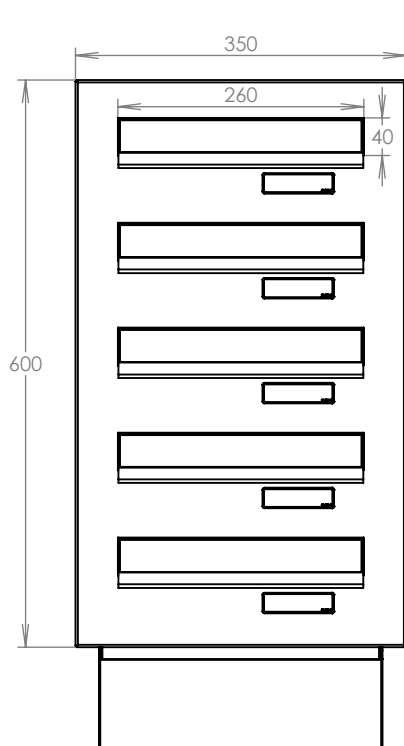

TECHNICKÝ LIST

DLS 5x D-041

EN 13724:2013

300x110x240-390

NEREZ-RAL 7040

Technická data:

rozměr	300x110x240-390 mm
materiál tělo schránky	plech z pozinkované oceli tl. 0,6 mm
materiál dvířka	plech z nerezové oceli tl. 1,2 mm
materiál sklapky	plech z nerezové oceli tl. 0,8 mm, délka = 259 mm
materiál čelní desky	plech z nerezové oceli tl. 1,5 mm
zámek	DOLS zahnutá závora - 3x klíč
jmenovka	jmenovka 75,5x21,6 mm SCANTEC PC S75R
určeno	exteriér i interiér

rozměr	300x110x240-390 mm
materiál tělo schránky	plech z pozinkované oceli tl. 0,6 mm
materiál dvířka	plech z nerezové oceli tl. 1,2 mm
materiál sklapka	plech z nerezové oceli tl. 0,8 mm, délka=259/V= 40 mm
materiál čelní desky	plech z nerezové oceli tl. 1,5 mm
zámek	DOLS zahnutá závora - 3x klíč
zvonkové tlačítko	VS 19-B-1-S Nerez D=19 mm, ANTIVANDAL
jmenovka	jmenovka 75,5x21,6 mm SCANTEC PC S75R
šroub	M4/10 DIN 85 ANTIVANDAL PH SP8
určeno	exteriér

rozměr	300x110x240-390 mm
materiál tělo schránky	plech z pozinkované oceli tl. 0,6 mm
materiál dvířka	plech z nerezové oceli tl. 1,2 mm
materiál sklapka	plech z nerezové oceli tl. 0,8 mm, délka = 259 mm
materiál čelní deska	plech z nerezové oceli tl. 1,5 mm
zámek	DOLS zahnutá závora - 3x klíč
zvonkové tlačítko	VS 19-B-1-S Nerez D=19mm, ANTIVANDAL
jmenovka	jmenovka 75,5x21,6 mm SCANTEC PC S75R
šroub, spot. materiál	M4/10 DIN 85 ANTIVANDAL PH SP8, BIT, PRYŽ. PRUCH. D10
určeno	exteriér