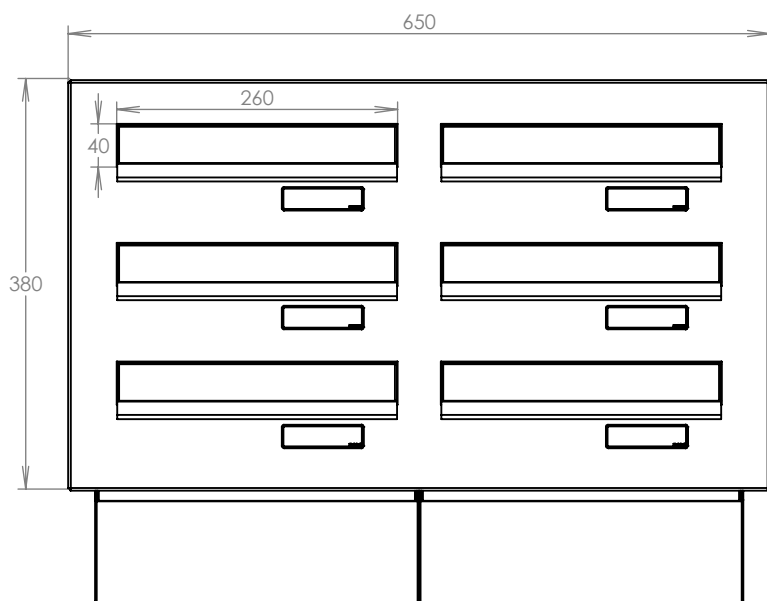

TECHNICKÝ LIST

DLS 2x3 D-041

EN 13724:2013

300x110x240-390

NEREZ-RAL 7040

Technická data:

rozměr	300x110x240-390 mm
materiál tělo schránky	plech z pozinkované oceli tl. 0,6 mm
materiál dvířka	plech z nerezové oceli tl. 1,2 mm
materiál sklapky	plech z nerezové oceli tl. 0,8 mm, délka = 259 mm
materiál čelní desky	plech z nerezové oceli tl. 1,5 mm
zámek	DOLS zahnutá závora - 3x klíč
jmenovka	jmenovka 75,5x21,6 mm SCANTEC PC S75R
určeno	exteriér i interiér

WWW.KOVOSYSTEM.CZ

Platnost od 15.3.2022