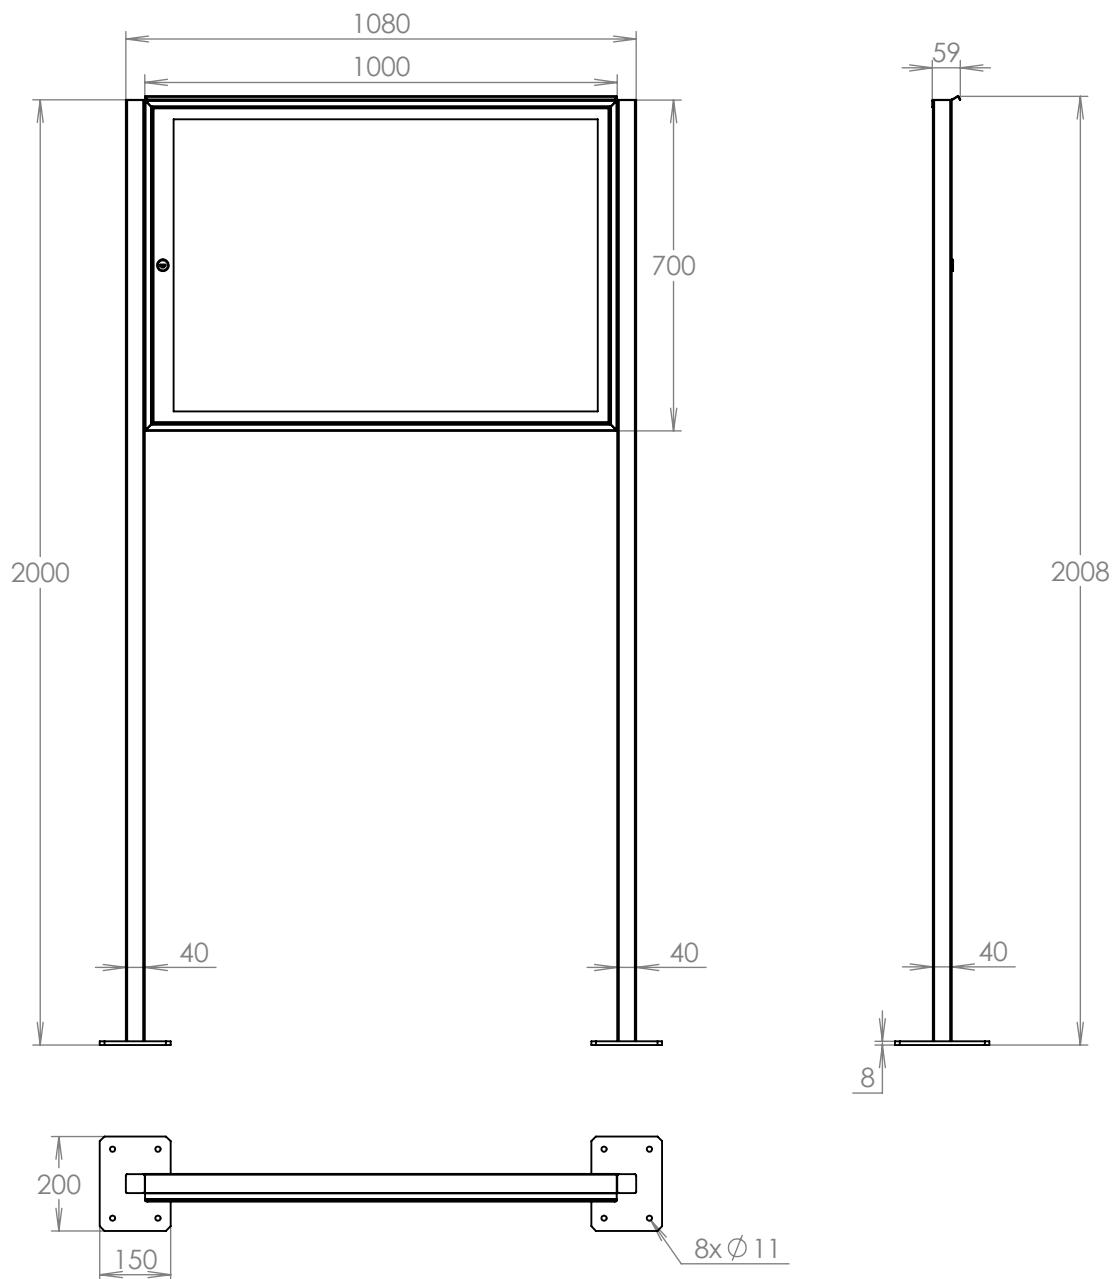

## Technická data:

rozměr	1000x700x40 mm
materiál tělo	plech z pozinkované oceli tl. 0,8 mm
materiál dveře	plech z pozinkované oceli tl. 1,2 mm
určeno	interiér

WWW.KOVOSYSTEM.CZ

Platnost od 18.6.2021

## Technická data:

rozměr	1000x700x40 mm
materiál tělo	plech z pozinkované oceli tl. 0,8 mm
materiál stříška	plech z pozinkované oceli tl. 0,8 mm
materiál dveře	plech z pozinkované oceli tl. 1,2 mm
určeno	exteriér

# TECHNICKÝ LIST

Vintrína exteriérová  
+ stříška + stojiny

1000x700x40

POZINK-ČERNÁ OCEL

## Technická data:

rozměr	1000x700x40 mm
materiál tělo	plech z pozinkované oceli tl. 0,8 mm
materiál stříška	plech z pozinkované oceli tl. 0,8 mm
materiál dveře	plech z pozinkované oceli tl. 1,2 mm
materiál stojiny	JPU 40x40x2 černá ocel
určeno	exteriér