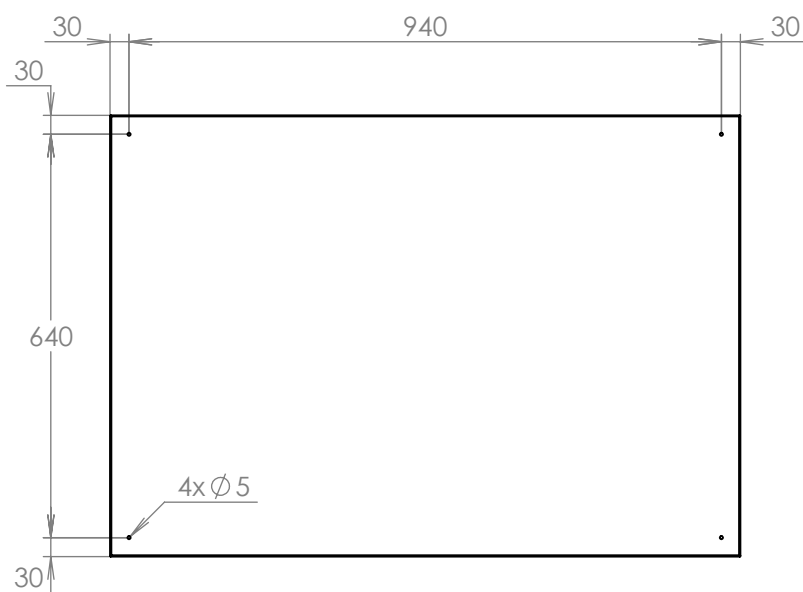

# TECHNICKÝ LIST

Vintrína interiérová

1000x700x40

POZINK

## Technická data:

rozměr	1000x700x40 mm
materiál tělo	plech z pozinkované oceli tl. 0,8 mm
materiál dveře	plech z pozinkované oceli tl. 1,2 mm
určeno	interiér

WWW.KOVOSYSTEM.CZ

Platnost od 18.6.2021

## Technická data:

rozměr	1000x700x40 mm
materiál tělo	plech z pozinkované oceli tl. 0,8 mm
materiál stříška	plech z pozinkované oceli tl. 0,8 mm
materiál dveře	plech z pozinkované oceli tl. 1,2 mm
určeno	exteriér

## Technická data:

rozměr	1000x700x40 mm
materiál tělo	plech z pozinkované oceli tl. 0,8 mm
materiál stříška	plech z pozinkované oceli tl. 0,8 mm
materiál dveře	plech z pozinkované oceli tl. 1,2 mm
materiál stojiny	JPU 40x40x2 černá ocel
určeno	exteriér