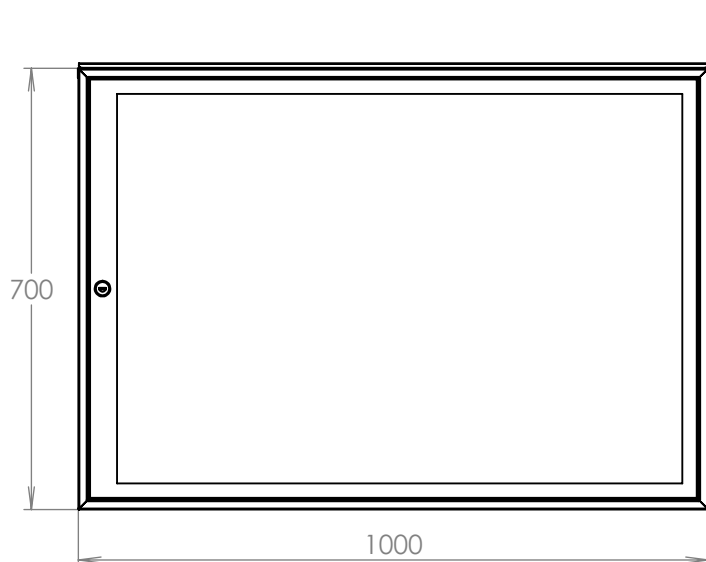

# TECHNICKÝ LIST

Vintrína interiérová

1000x700x40

POZINK

## Technická data:

rozměr	1000x700x40 mm
materiál tělo	plech z pozinkované oceli tl. 0,8 mm
materiál dveře	plech z pozinkované oceli tl. 1,2 mm
určeno	interiér

WWW.KOVOSYSTEM.CZ

Platnost od 18.6.2021

## Technická data:

rozměr	1000x700x40 mm
materiál tělo	plech z pozinkované oceli tl. 0,8 mm
materiál stříška	plech z pozinkované oceli tl. 0,8 mm
materiál dveře	plech z pozinkované oceli tl. 1,2 mm
určeno	exteriér

## Technická data:

rozměr	1000x700x40 mm
materiál tělo	plech z pozinkované oceli tl. 0,8 mm
materiál stříška	plech z pozinkované oceli tl. 0,8 mm
materiál dveře	plech z pozinkované oceli tl. 1,2 mm
materiál stojiny	JPU 40x40x2 černá ocel
určeno	exteriér