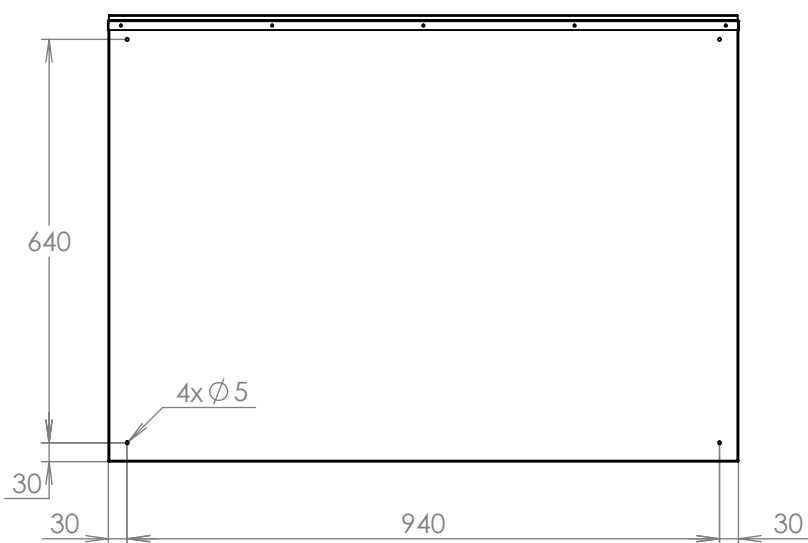

# TECHNICKÝ LIST

Vintrína interiérová

1000x700x40

POZINK

## Technická data:

rozměr	1000x700x40 mm
materiál tělo	plech z pozinkované oceli tl. 0,8 mm
materiál dveře	plech z pozinkované oceli tl. 1,2 mm
určeno	interiér

WWW.KOVOSYSTEM.CZ

Platnost od 18.6.2021

## Technická data:

rozměr	1000x700x40 mm
materiál tělo	plech z pozinkované oceli tl. 0,8 mm
materiál stříška	plech z pozinkované oceli tl. 0,8 mm
materiál dveře	plech z pozinkované oceli tl. 1,2 mm
určeno	exteriér

## Technická data:

rozměr	1000x700x40 mm
materiál tělo	plech z pozinkované oceli tl. 0,8 mm
materiál stříška	plech z pozinkované oceli tl. 0,8 mm
materiál dveře	plech z pozinkované oceli tl. 1,2 mm
materiál stojiny	JPU 40x40x2 černá ocel
určeno	exteriér