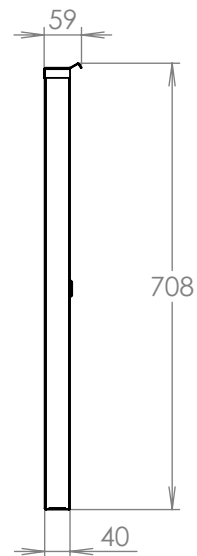

# TECHNICKÝ LIST

Vintrína interiérová

1000x700x40

POZINK

## Technická data:

rozměr	1000x700x40 mm
materiál tělo	plech z pozinkované oceli tl. 0,8 mm
materiál dveře	plech z pozinkované oceli tl. 1,2 mm
určeno	interiér

WWW.KOVOSYSTEM.CZ

Platnost od 18.6.2021

## Technická data:

rozměr	1000x700x40 mm
materiál tělo	plech z pozinkované oceli tl. 0,8 mm
materiál stříška	plech z pozinkované oceli tl. 0,8 mm
materiál dveře	plech z pozinkované oceli tl. 1,2 mm
určeno	exteriér

## Technická data:

rozměr	1000x700x40 mm
materiál tělo	plech z pozinkované oceli tl. 0,8 mm
materiál stříška	plech z pozinkované oceli tl. 0,8 mm
materiál dveře	plech z pozinkované oceli tl. 1,2 mm
materiál stojiny	JPU 40x40x2 černá ocel
určeno	exteriér