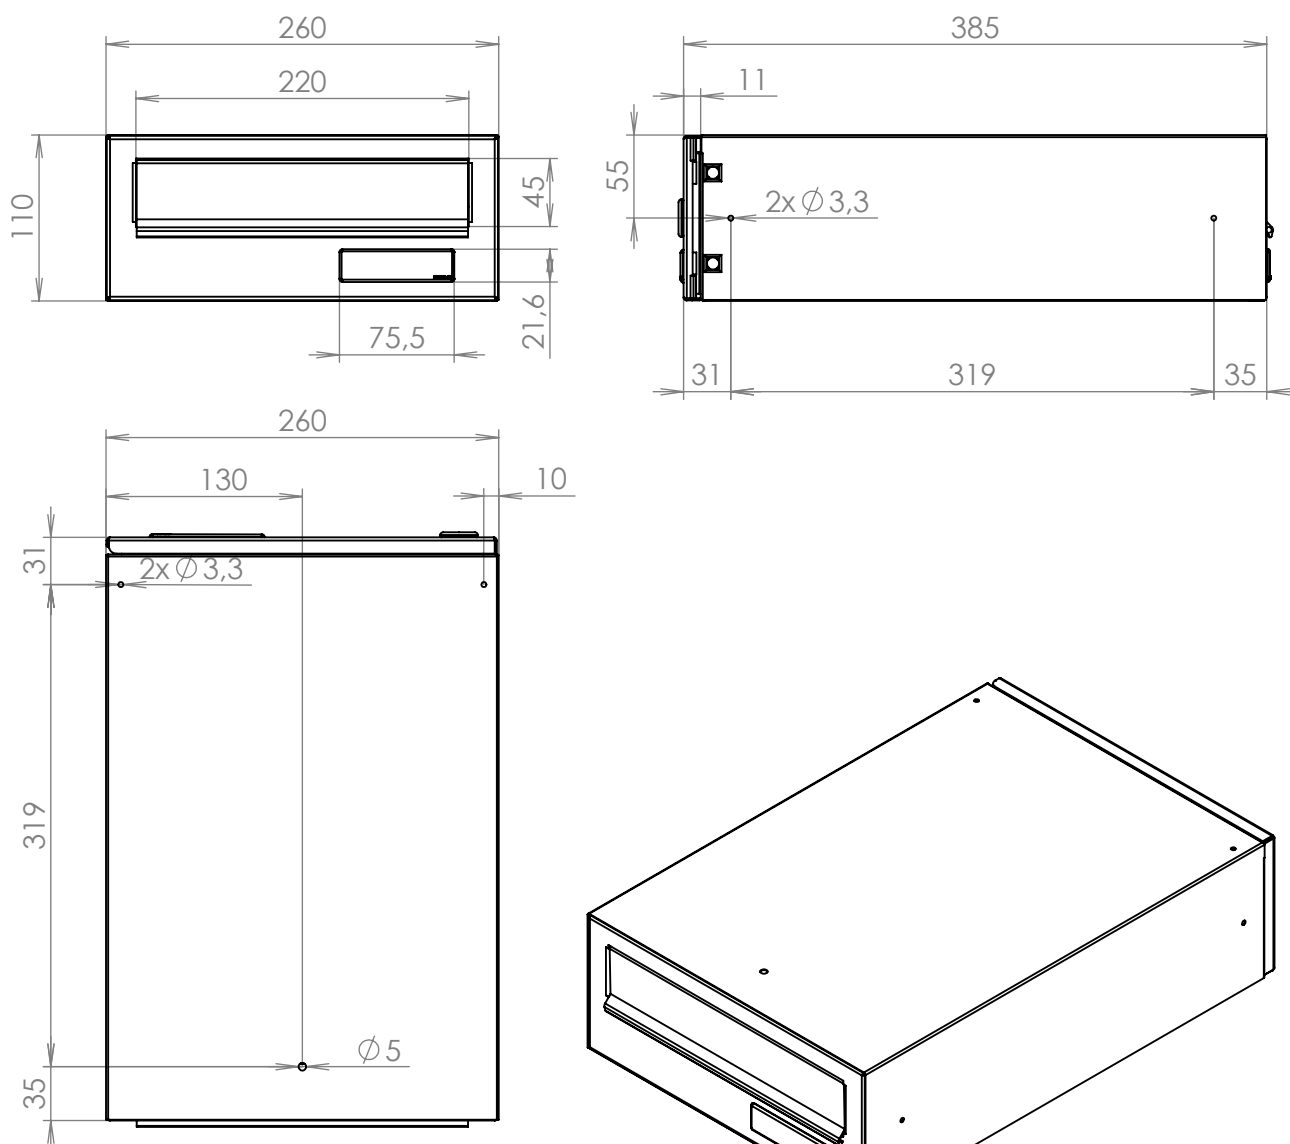

TECHNICKÝ LIST

Listovní schránka B-026

EN 13724:2013

260x110x385

LAKOVANÁ

Technická data:

rozměr	260x110x385 mm
materiál tělo schránky	plech z pozinkované oceli tl. 0,6 mm
materiál přední díl	plech z pozinkované oceli tl. 1,2 mm
materiál dvířka	plech z pozinkované oceli tl. 1,2 mm
materiál sklapka	Al profil č. 27965.00, délka = 219 mm
zámek	DOLS zahnutá závora - 3x klíč
jmenovka	jmenovka 75,5x21,6 mm SCANTEC PC S75R
určeno	exteriér i interiér