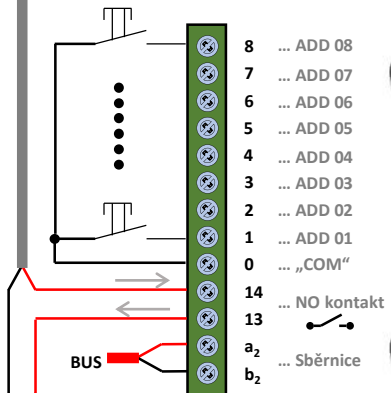

Kamera

83501-101-500-02

Destička LED
osvětlení
zvonkových
tlačítek

DOLS 60

Hlasová jednotka

83110-500-02

Nastavení hlasové
jednotky:

Station: 1
K10: 0
K1: 1
TT: ON
S/K: ON

Zámek

Zámek: 12 V DC

Např. BEFO 11211
nebo 1211

Např. JYTY 2x1

LOCK

Např. JYTY 2x1

LOCK

Ochranná trubka 32mm

J-Y(St)Y 2x2x0,8

RC: ON

*Pro venkovní instalace:
FTP CAT6 PE stíněný venkovní
(typ: SXKD-6-FTP-PE)
nebo:
kabel typu TCEPKPFLE

ABB-Welcome Midi

1x vestavná hlasová jednotka s kamerou, 3x videotelefon 7"