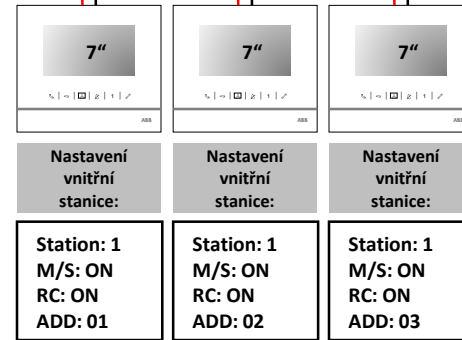

Kamera

83501-101-500-02

Destička LED
osvětlení
zvonkových
tlačítek

DOLS 60

Hlasová jednotka

83110-500-02

Nastavení hlasové
jednotky:

Station: 1
K10: 0
K1: 1
TT: ON
S/K: ON

Zámek

Zámek: 12 V DC

Např. BEFO 11211
nebo 1211

Např. JYTY 2x1

LOCK

Např. JYTY 2x1

LOCK

Ochranná trubka 32mm

J-Y(St)Y 2x2x0,8

RC: ON

*Pro venkovní instalace:
FTP CAT6 PE stíněný venkovní
(typ: SXKD-6-FTP-PE)
nebo:
kabel typu TCEPKPFLE

ABB-Welcome Midi

1x vestavná hlasová jednotka s kamerou, 3x videotelefon 7"