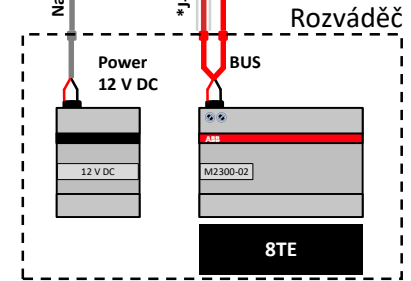

Zámek

Zámek: 12 V DC

Např. BEFO 11211
nebo 1211

Např. JYTY 2x1

LOCK

Např. JYTY 2x1

LOCK

Ochranná trubka 32mm

J-Y(St)Y 2x2x0,8

RC: ON

*Pro venkovní instalace:
FTP CAT6 PE stíněný venkovní
(typ: SXKD-6-FTP-PE)
nebo:
kabel typu TCEPKPFLE

ABB-Welcome Midi

1x vestavná hlasová jednotka s kamerou, 3x videotelefon 7"