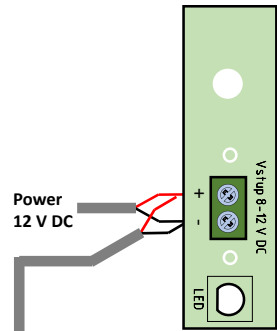

Kamera

83501-101-500-02

Destička LED
osvětlení
zvonkových
tlačítek

DOLS 60

Hlasová jednotka

83110-500-02

Nastavení hlasové
jednotky:

Station: 1
K10: 0
K1: 1
TT: ON
S/K: ON

Zámek

Zámek: 12 V DC

Např. BEFO 11211
nebo 1211

Např. JYTY 2x1

LOCK

Např. JYTY 2x1

LOCK

Ochranná trubka 32mm

J-Y(St)Y 2x2x0,8

RC: ON

*Pro venkovní instalace:
FTP CAT6 PE stíněný venkovní
(typ: SXKD-6-FTP-PE)
nebo:
kabel typu TCEPKPFLE

ABB-Welcome Midi

1x vestavná hlasová jednotka s kamerou, 3x videotelefon 7"