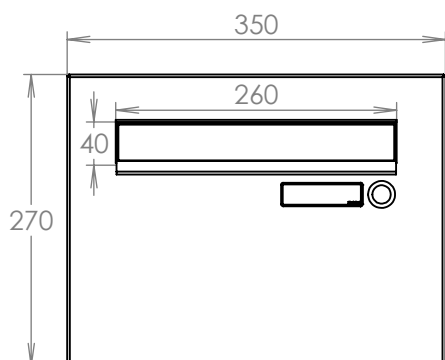

Technická data:

rozměr	300x220x385 mm
materiál tělo schránky	plech z pozinkované oceli tl. 0,6 mm
materiál dvířka	plech z nerezové oceli tl. 1,2 mm
materiál sklapka	plech z nerezové oceli tl. 0,8 mm, délka = 259 mm
materiál čelní desky	plech z nerezové oceli tl. 1,5 mm
zámek	DOLS zahnutá závora - 3x klíč
zvonkové tlačítko	VS 19-B-1-S Nerez D=19 mm, ANTIVANDAL
jmenovka	jmenovka 75,5x21,6 mm SCANTEC PC S75R
určeno	exteriér i interiér

WWW.KOVOSYSTEM.CZ

Platnost od 20.6.2023