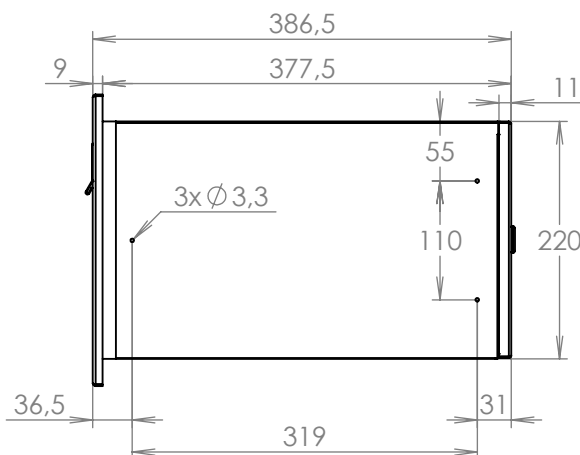

TECHNICKÝ LIST

DLS B-24+ČD_bez_JM

EN 13724:2013

300x220x385

NEREZ-RAL 7040

Technická data:

rozměr	300x220x385 mm
materiál tělo schránky	plech z pozinkované oceli tl. 0,6 mm
materiál dvířka	plech z nerezové oceli tl. 1,2 mm
materiál sklapka	plech z nerezové oceli tl. 0,8 mm, délka = 259 mm
materiál čelní desky	plech z nerezové oceli tl. 1,5 mm
zámek	DOLS zahnutá závora - 3x klíč
určeno	exteriér i interiéř

WWW.KOVOSYSTEM.CZ

Platnost od 20.6.2023

TECHNICKÝ LIST

DLS B-24+ČD_JM

EN 13724:2013

300x220x385

NEREZ-RAL 7040

Technická data:

rozměr	300x220x385 mm
materiál tělo schránky	plech z pozinkované oceli tl. 0,6 mm
materiál dvířka	plech z nerezové oceli tl. 1,2 mm
materiál sklapka	plech z nerezové oceli tl. 0,8 mm, délka = 259 mm
materiál čelní desky	plech z nerezové oceli tl. 1,5 mm
zámek	DOLS zahnutá závora - 3x klíč
jmenovka	jmenovka 75,5x21,6 mm SCANTEC PC S75R
určeno	exteriér i interiéř

rozměr	300x220x385 mm
materiál tělo schránky	plech z pozinkované oceli tl. 0,6 mm
materiál dvířka	plech z nerezové oceli tl. 1,2 mm
materiál sklapka	plech z nerezové oceli tl. 0,8 mm, délka = 259 mm
materiál čelní desky	plech z nerezové oceli tl. 1,5 mm
zámek	DOLS zahnutá závora - 3x klíč
zvonkové tlačítko	VS 19-B-1-S Nerez D=19 mm, ANTIVANDAL
jmenovka	jmenovka 75,5x21,6 mm SCANTEC PC S75R
určeno	exteriér i interiér