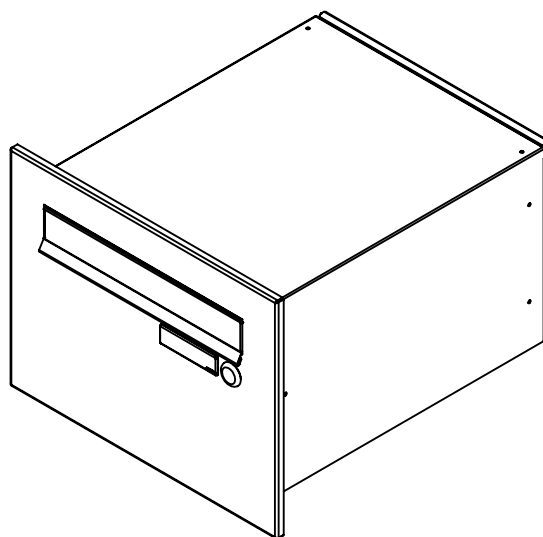

Technická data:

rozměr	300x220x385 mm
materiál tělo schránky	plech z pozinkované oceli tl. 0,6 mm
materiál dvířka	plech z nerezové oceli tl. 1,2 mm
materiál sklapka	plech z nerezové oceli tl. 0,8 mm, délka = 259 mm
materiál čelní desky	plech z nerezové oceli tl. 1,5 mm
zámek	DOLS zahnutá závora - 3x klíč
zvonkové tlačítko	VS 19-B-1-S Nerez D=19 mm, ANTIVANDAL
jmenovka	jmenovka 75,5x21,6 mm SCANTEC PC S75R
určeno	exteriér i interiér

WWW.KOVOSYSTEM.CZ

Platnost od 20.6.2023