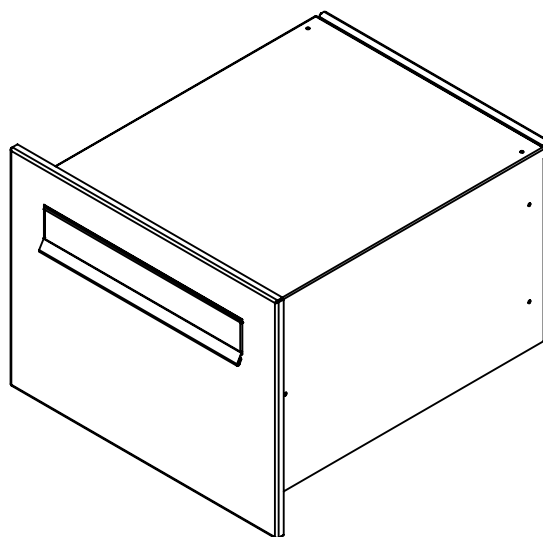

TECHNICKÝ LIST

DLS B-24+ČD_bez_JM

EN 13724:2013

300x220x385

NEREZ-RAL 7040

Technická data:

rozměr	300x220x385 mm
materiál tělo schránky	plech z pozinkované oceli tl. 0,6 mm
materiál dvířka	plech z nerezové oceli tl. 1,2 mm
materiál sklapka	plech z nerezové oceli tl. 0,8 mm, délka = 259 mm
materiál čelní desky	plech z nerezové oceli tl. 1,5 mm
zámek	DOLS zahnutá závora - 3x klíč
určeno	exteriér i interiéř

rozměr	300x220x385 mm
materiál tělo schránky	plech z pozinkované oceli tl. 0,6 mm
materiál dvířka	plech z nerezové oceli tl. 1,2 mm
materiál sklapka	plech z nerezové oceli tl. 0,8 mm, délka = 259 mm
materiál čelní desky	plech z nerezové oceli tl. 1,5 mm
zámek	DOLS zahnutá závora - 3x klíč
jmenovka	jmenovka 75,5x21,6 mm SCANTEC PC S75R
určeno	exteriér i interiéř

rozměr	300x220x385 mm
materiál tělo schránky	plech z pozinkované oceli tl. 0,6 mm
materiál dvířka	plech z nerezové oceli tl. 1,2 mm
materiál sklapka	plech z nerezové oceli tl. 0,8 mm, délka = 259 mm
materiál čelní desky	plech z nerezové oceli tl. 1,5 mm
zámek	DOLS zahnutá závora - 3x klíč
zvonkové tlačítko	VS 19-B-1-S Nerez D=19 mm, ANTIVANDAL
jmenovka	jmenovka 75,5x21,6 mm SCANTEC PC S75R
určeno	exteriér i interiér