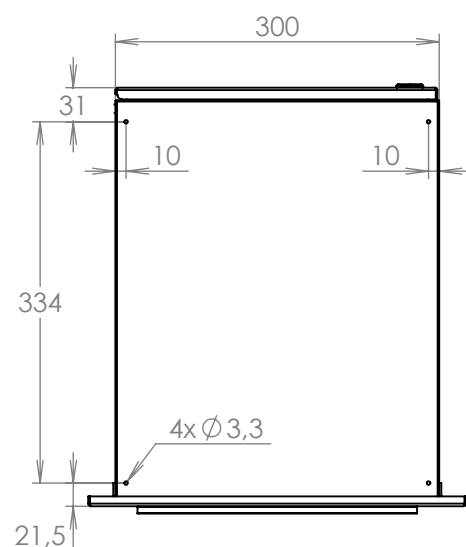

TECHNICKÝ LIST

DLS B-24+ČD_bez_JM

EN 13724:2013

300x220x385

NEREZ-RAL 7040

Technická data:

rozměr	300x220x385 mm
materiál tělo schránky	plech z pozinkované oceli tl. 0,6 mm
materiál dvířka	plech z nerezové oceli tl. 1,2 mm
materiál sklapka	plech z nerezové oceli tl. 0,8 mm, délka = 259 mm
materiál čelní desky	plech z nerezové oceli tl. 1,5 mm
zámek	DOLS zahnutá závora - 3x klíč
určeno	exteriér i interiéř

WWW.KOVOSYSTEM.CZ

Platnost od 20.6.2023

TECHNICKÝ LIST

DLS B-24+ČD_JM

EN 13724:2013

300x220x385

NEREZ-RAL 7040

Technická data:

rozměr	300x220x385 mm
materiál tělo schránky	plech z pozinkované oceli tl. 0,6 mm
materiál dvířka	plech z nerezové oceli tl. 1,2 mm
materiál sklapka	plech z nerezové oceli tl. 0,8 mm, délka = 259 mm
materiál čelní desky	plech z nerezové oceli tl. 1,5 mm
zámek	DOLS zahnutá závora - 3x klíč
jmenovka	jmenovka 75,5x21,6 mm SCANTEC PC S75R
určeno	exteriér i interiéř

rozměr	300x220x385 mm
materiál tělo schránky	plech z pozinkované oceli tl. 0,6 mm
materiál dvířka	plech z nerezové oceli tl. 1,2 mm
materiál sklapka	plech z nerezové oceli tl. 0,8 mm, délka = 259 mm
materiál čelní desky	plech z nerezové oceli tl. 1,5 mm
zámek	DOLS zahnutá závora - 3x klíč
zvonkové tlačítko	VS 19-B-1-S Nerez D=19 mm, ANTIVANDAL
jmenovka	jmenovka 75,5x21,6 mm SCANTEC PC S75R
určeno	exteriér i interiér