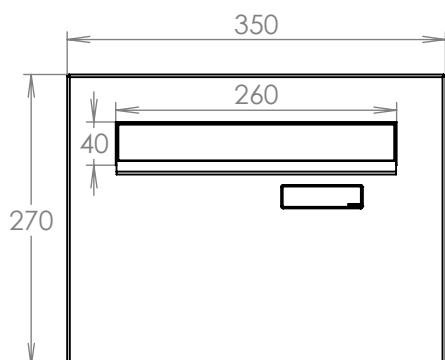

Technická data:

rozměr	300x220x385 mm
materiál tělo schránky	plech z pozinkované oceli tl. 0,6 mm
materiál dvířka	plech z nerezové oceli tl. 1,2 mm
materiál sklapka	plech z nerezové oceli tl. 0,8 mm, délka = 259 mm
materiál čelní desky	plech z nerezové oceli tl. 1,5 mm
zámek	DOLS zahnutá závora - 3x klíč
jmenovka	jmenovka 75,5x21,6 mm SCANTEC PC S75R
určeno	exteriér i interiéř

WWW.KOVOSYSTEM.CZ

Platnost od 20.6.2023