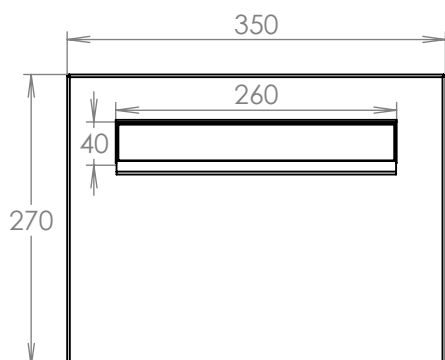

TECHNICKÝ LIST

DLS B-24+ČD_bez_JM

EN 13724:2013

300x220x385

NEREZ-RAL 7040

Technická data:

rozměr	300x220x385 mm
materiál tělo schránky	plech z pozinkované oceli tl. 0,6 mm
materiál dvířka	plech z nerezové oceli tl. 1,2 mm
materiál sklapka	plech z nerezové oceli tl. 0,8 mm, délka = 259 mm
materiál čelní desky	plech z nerezové oceli tl. 1,5 mm
zámek	DOLS zahnutá závora - 3x klíč
určeno	exteriér i interiéř

WWW.KOVOSYSTEM.CZ

Platnost od 20.6.2023

TECHNICKÝ LIST

DLS B-24+ČD_JM

EN 13724:2013

300x220x385

NEREZ-RAL 7040

Technická data:

rozměr	300x220x385 mm
materiál tělo schránky	plech z pozinkované oceli tl. 0,6 mm
materiál dvířka	plech z nerezové oceli tl. 1,2 mm
materiál sklapka	plech z nerezové oceli tl. 0,8 mm, délka = 259 mm
materiál čelní desky	plech z nerezové oceli tl. 1,5 mm
zámek	DOLS zahnutá závora - 3x klíč
jmenovka	jmenovka 75,5x21,6 mm SCANTEC PC S75R
určeno	exteriér i interiéř

rozměr	300x220x385 mm
materiál tělo schránky	plech z pozinkované oceli tl. 0,6 mm
materiál dvířka	plech z nerezové oceli tl. 1,2 mm
materiál sklapka	plech z nerezové oceli tl. 0,8 mm, délka = 259 mm
materiál čelní desky	plech z nerezové oceli tl. 1,5 mm
zámek	DOLS zahnutá závora - 3x klíč
zvonkové tlačítko	VS 19-B-1-S Nerez D=19 mm, ANTIVANDAL
jmenovka	jmenovka 75,5x21,6 mm SCANTEC PC S75R
určeno	exteriér i interiér