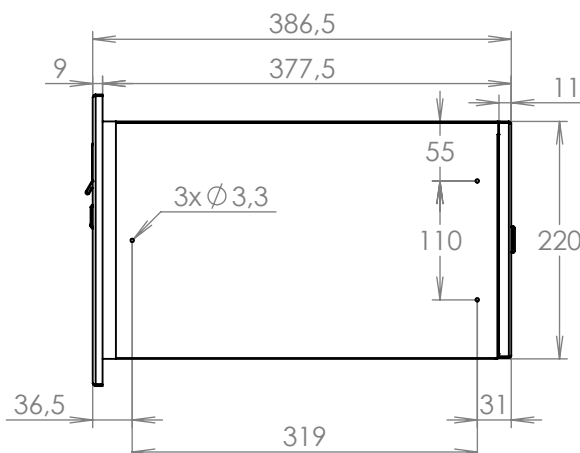

TECHNICKÝ LIST

DLS B-24+ČD_bez_JM

EN 13724:2013

300x220x385

NEREZ-RAL 7040

Technická data:

rozměr	300x220x385 mm
materiál tělo schránky	plech z pozinkované oceli tl. 0,6 mm
materiál dvířka	plech z nerezové oceli tl. 1,2 mm
materiál sklapka	plech z nerezové oceli tl. 0,8 mm, délka = 259 mm
materiál čelní desky	plech z nerezové oceli tl. 1,5 mm
zámek	DOLS zahnutá závora - 3x klíč
určeno	exteriér i interiéř

WWW.KOVOSYSTEM.CZ

Platnost od 20.6.2023

TECHNICKÝ LIST

DLS B-24+ČD_JM

EN 13724:2013

300x220x385

NEREZ-RAL 7040

Technická data:

rozměr	300x220x385 mm
materiál tělo schránky	plech z pozinkované oceli tl. 0,6 mm
materiál dvířka	plech z nerezové oceli tl. 1,2 mm
materiál sklapka	plech z nerezové oceli tl. 0,8 mm, délka = 259 mm
materiál čelní desky	plech z nerezové oceli tl. 1,5 mm
zámek	DOLS zahnutá závora - 3x klíč
jmenovka	jmenovka 75,5x21,6 mm SCANTEC PC S75R
určeno	exteriér i interiéř

rozměr	300x220x385 mm
materiál tělo schránky	plech z pozinkované oceli tl. 0,6 mm
materiál dvířka	plech z nerezové oceli tl. 1,2 mm
materiál sklapka	plech z nerezové oceli tl. 0,8 mm, délka = 259 mm
materiál čelní desky	plech z nerezové oceli tl. 1,5 mm
zámek	DOLS zahnutá závora - 3x klíč
zvonkové tlačítko	VS 19-B-1-S Nerez D=19 mm, ANTIVANDAL
jmenovka	jmenovka 75,5x21,6 mm SCANTEC PC S75R
určeno	exteriér i interiér