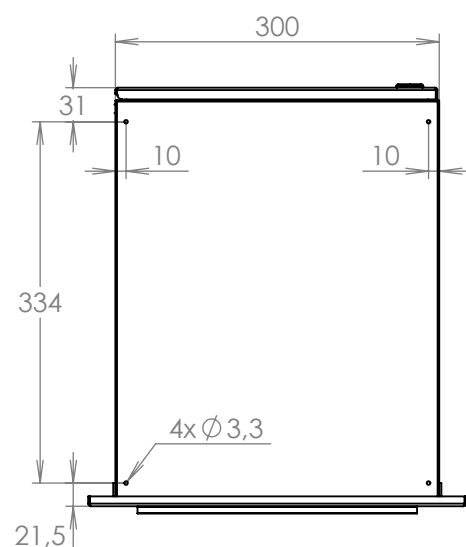

Technická data:

rozměr	300x220x385 mm
materiál tělo schránky	plech z pozinkované oceli tl. 0,6 mm
materiál dvířka	plech z nerezové oceli tl. 1,2 mm
materiál sklapka	plech z nerezové oceli tl. 0,8 mm, délka = 259 mm
materiál čelní desky	plech z nerezové oceli tl. 1,5 mm
zámek	DOLS zahnutá závora - 3x klíč
zvonkové tlačítko	VS 19-B-1-S Nerez D=19 mm, ANTIVANDAL
jmenovka	jmenovka 75,5x21,6 mm SCANTEC PC S75R
určeno	exteriér i interiér

WWW.KOVOSYSTEM.CZ

Platnost od 20.6.2023