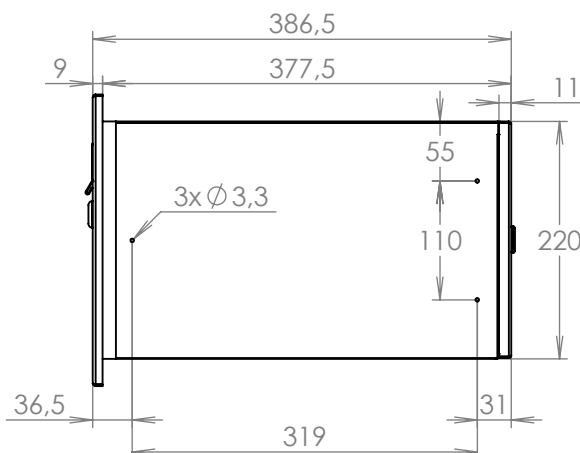

Technická data:

rozměr	300x220x385 mm
materiál tělo schránky	plech z pozinkované oceli tl. 0,6 mm
materiál dvířka	plech z nerezové oceli tl. 1,2 mm
materiál sklapka	plech z nerezové oceli tl. 0,8 mm, délka = 259 mm
materiál čelní desky	plech z nerezové oceli tl. 1,5 mm
zámek	DOLS zahnutá závora - 3x klíč
zvonkové tlačítko	VS 19-B-1-S Nerez D=19 mm, ANTIVANDAL
jmenovka	jmenovka 75,5x21,6 mm SCANTEC PC S75R
určeno	exteriér i interiér

WWW.KOVOSYSTEM.CZ

Platnost od 20.6.2023