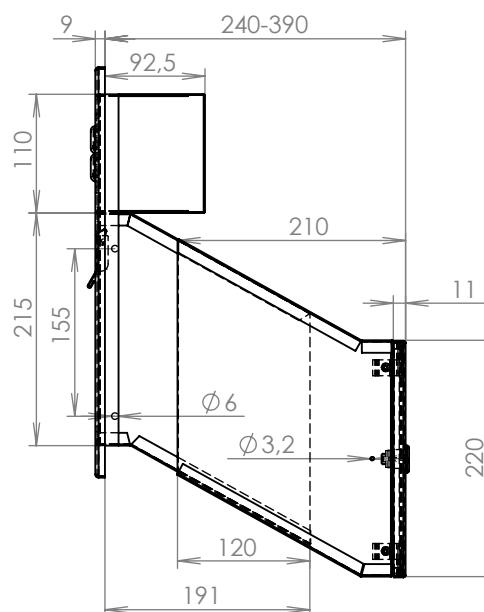

TECHNICKÝ LIST

DLS D-241 + ČD-HM-2xZT

EN 13724:2013

300x220x240-390

NEREZ-RAL 7040

Technická data:

rozměr	300x220x240-390 mm
materiál tělo schránky	plech z pozinkované oceli tl. 0,6 mm
materiál dvířka	plech z nerezové oceli tl. 1,2 mm
materiál sklapka	plech z nerezové oceli tl. 0,8 mm, délka=259/V= 40 mm
materiál čelní desky	plech z nerezové oceli tl. 1,5 mm
zámek	DOLS zahnutá závora - 3x klíč
zvonkové tlačítko	VS 19-B-1-S Nerez D=19 mm, ANTIVANDAL
jmenovka	jmenovka 75,5x21,6 mm SCANTEC PC S75R
šroub	M4/10 DIN 85 ANTIVANDAL PH SP8
určeno	exteriér

WWW.KOVOSYSTEM.CZ

Platnost od 23.03.2021