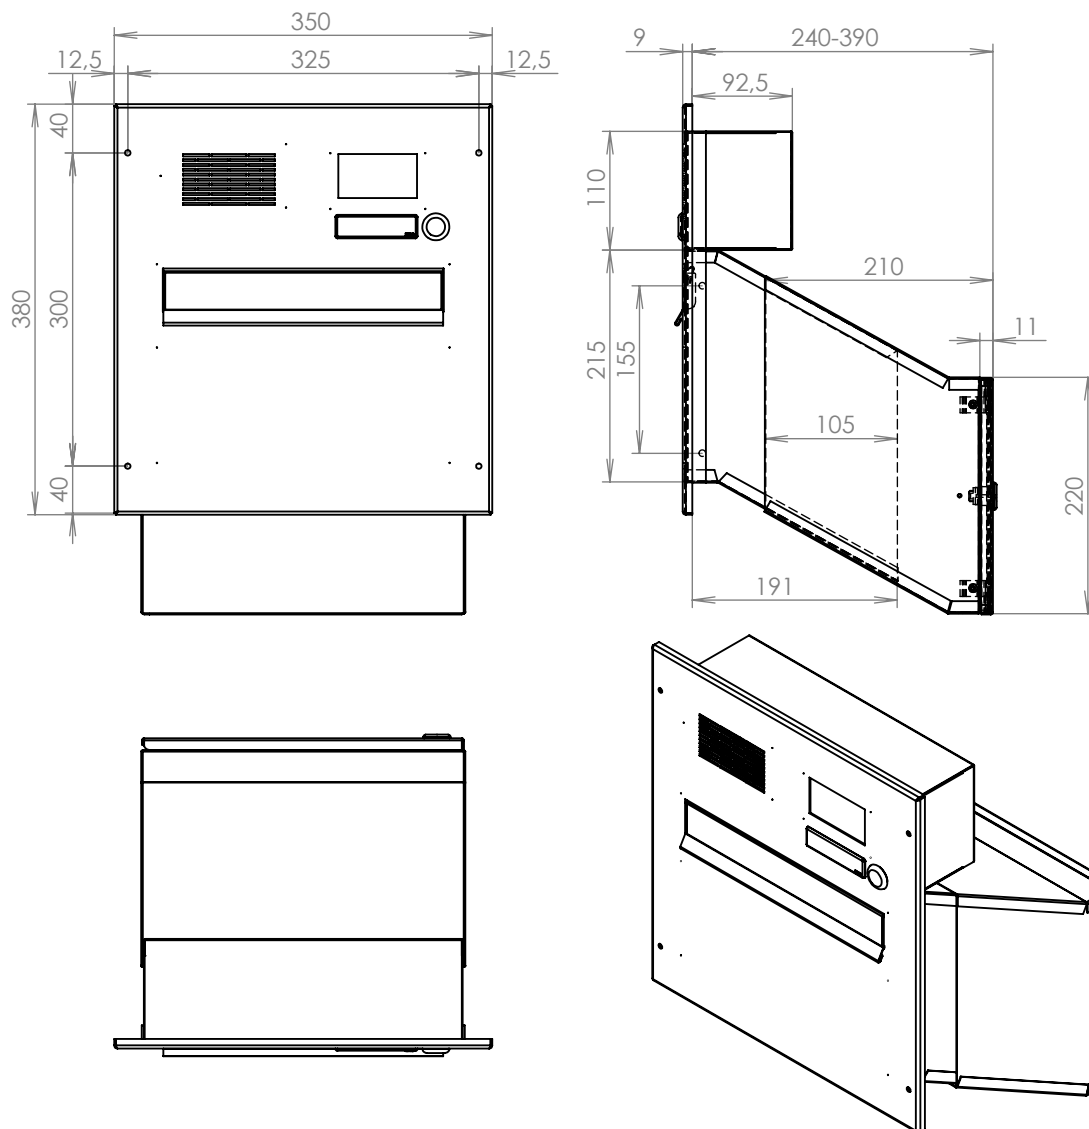

Technická data:

rozměr	300x110x240-390 mm
materiál tělo schránky	plech z pozinkované oceli tl. 0,6 mm
materiál dvířka	plech z nerezové oceli tl. 1,2 mm
materiál sklapka	plech z nerezové oceli tl. 0,8 mm, délka = 259 mm
materiál čelní desky	plech z nerezové oceli tl. 1,5 mm
zámek	DOLS zahnutá závora - 3x klíč
zvonkové tlačítko	VS 19-B-1-S Nerez D=19 mm, ANTIVANDAL
jmenovka	jmenovka 75,5x21,6 mm SCANTEC PC S75R
šroub	M4/10 DIN 85 ANTIVANDAL PH SP8
určeno	exteriér

WWW.KOVOSYSTEM.CZ

Platnost od 08.04.2021