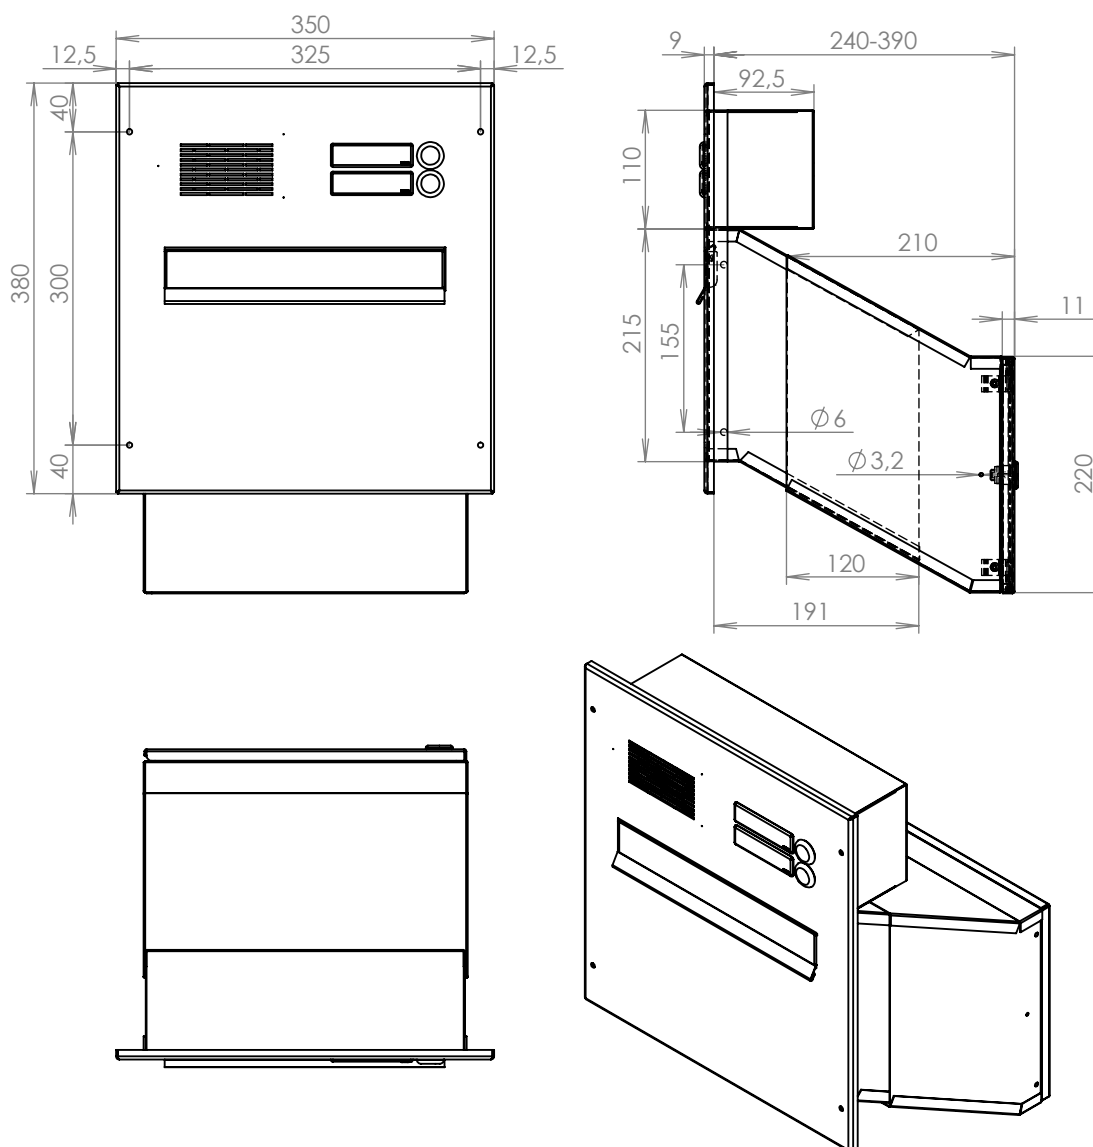

TECHNICKÝ LIST

DLS D-241 + ČD-ABB-2xZT

EN 13724:2013

300x220x240-390

NEREZ-RAL 7040

Technická data:

rozměr	300x220x240-390 mm
materiál tělo schránky	plech z pozinkované oceli tl. 0,6 mm
materiál dvířka	plech z nerezové oceli tl. 1,2 mm
materiál sklapka	plech z nerezové oceli tl. 0,8 mm, délka = 259 mm
materiál čelní desky	plech z nerezové oceli tl. 1,5 mm
zámek	DOLS zahnutá závora - 3x klíč
zvonkové tlačítko	VS 19-B-1-S Nerez D=19 mm, ANTIVANDAL
jmenovka	jmenovka 75,5x21,6 mm SCANTEC PC S75R
šroub	M4/10 DIN 85 ANTIVANDAL PH SP8
určeno	exteriér

WWW.KOVOSYSTEM.CZ

Platnost od 23.03.2021