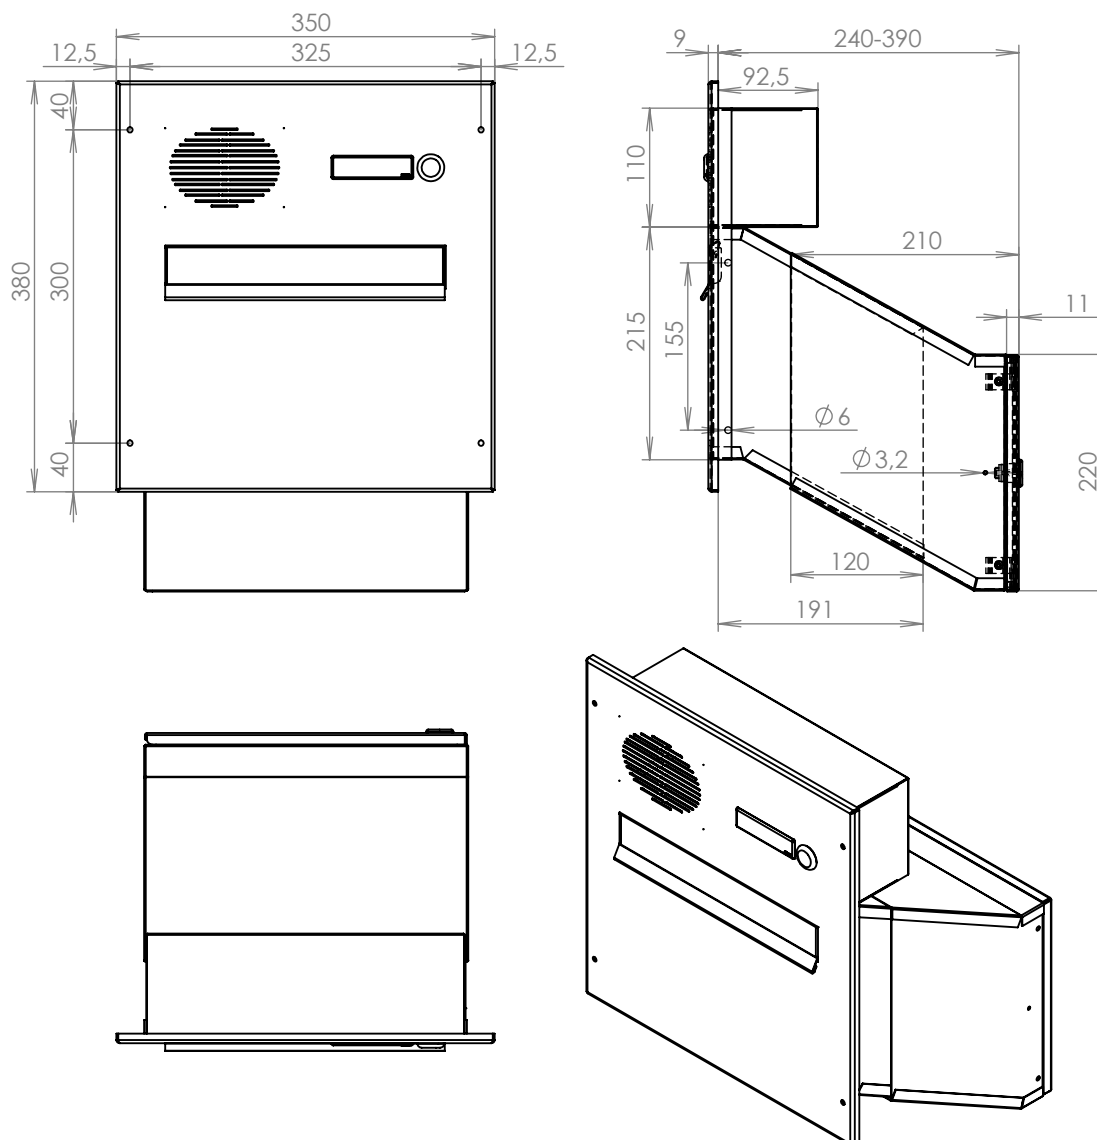

TECHNICKÝ LIST

DLS D-241 + ČD-HM-1xZT

EN 13724:2013

300x220x240-390

NEREZ-RAL 7040

Technická data:

rozměr	300x220x240-390 mm
materiál tělo schránky	plech z pozinkované oceli tl. 0,6 mm
materiál dvířka	plech z nerezové oceli tl. 1,2 mm
materiál sklapka	plech z nerezové oceli tl. 0,8 mm, délka=259/V= 40 mm
materiál čelní desky	plech z nerezové oceli tl. 1,5 mm
zámek	DOLS zahnutá závora - 3x klíč
zvonkové tlačítko	VS 19-B-1-S Nerez D=19 mm, ANTIVANDAL
jmenovka	jmenovka 75,5x21,6 mm SCANTEC PC S75R
šroub	M4/10 DIN 85 ANTIVANDAL PH SP8
určeno	exteriér

rozměr	300x220x240-390 mm
materiál tělo schránky	plech z pozinkované oceli tl. 0,6 mm
materiál dvířka	plech z nerezové oceli tl. 1,2 mm
materiál sklapka	plech z nerezové oceli tl. 0,8 mm, délka=259/V= 40 mm
materiál čelní desky	plech z nerezové oceli tl. 1,5 mm
zámek	DOLS zahnutá závora - 3x klíč
zvonkové tlačítko	VS 19-B-1-S Nerez D=19 mm, ANTIVANDAL
jmenovka	jmenovka 75,5x21,6 mm SCANTEC PC S75R
šroub	M4/10 DIN 85 ANTIVANDAL PH SP8
určeno	exteriér