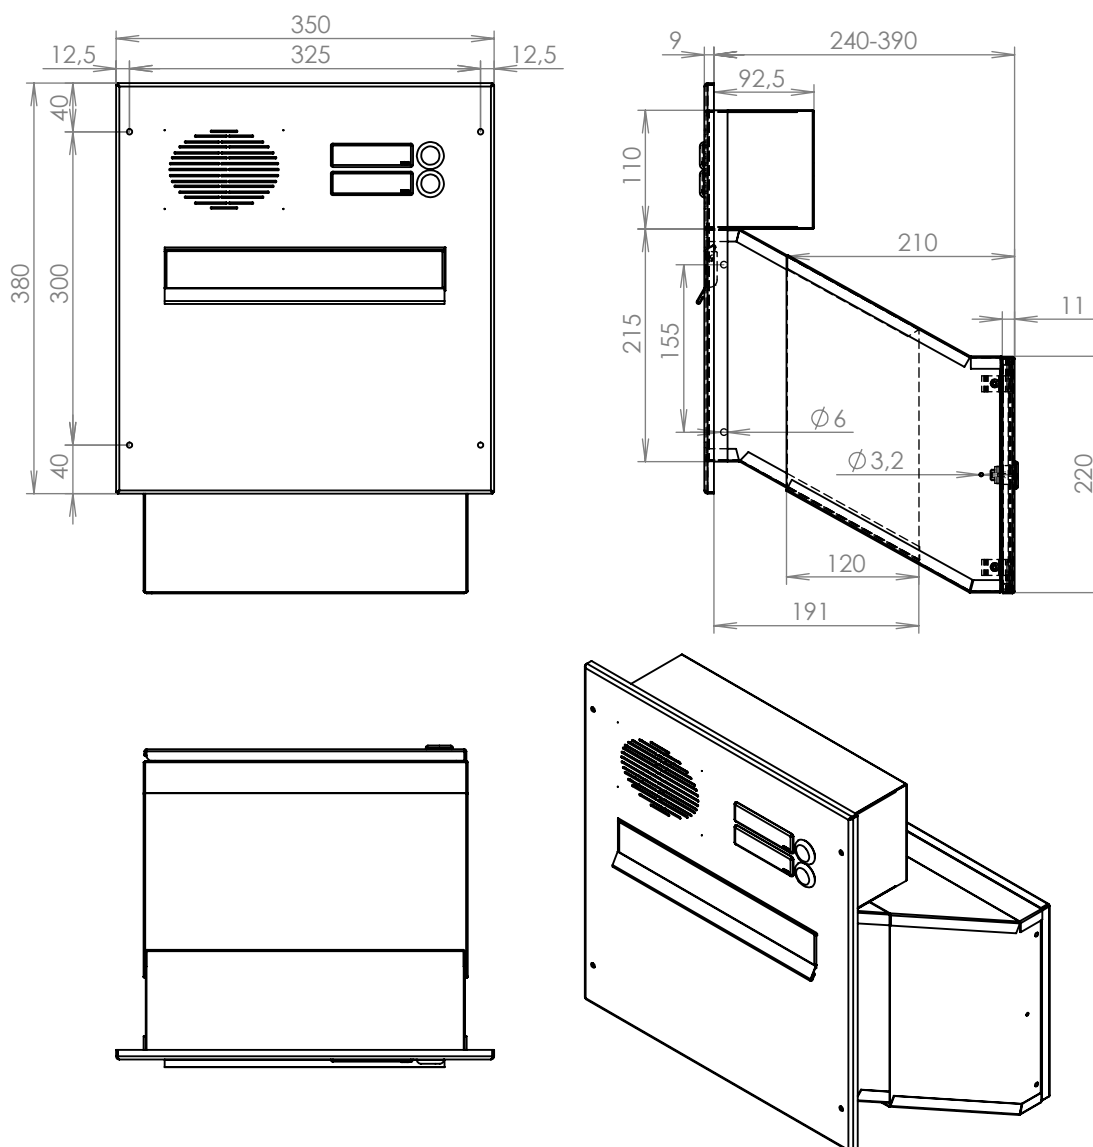

TECHNICKÝ LIST

DLS D-241 + ČD-HM-2xZT

EN 13724:2013

300x220x240-390

NEREZ-RAL 7040

Technická data:

rozměr	300x220x240-390 mm
materiál tělo schránky	plech z pozinkované oceli tl. 0,6 mm
materiál dvířka	plech z nerezové oceli tl. 1,2 mm
materiál sklapka	plech z nerezové oceli tl. 0,8 mm, délka=259/V= 40 mm
materiál čelní desky	plech z nerezové oceli tl. 1,5 mm
zámek	DOLS zahnutá závora - 3x klíč
zvonkové tlačítko	VS 19-B-1-S Nerez D=19 mm, ANTIVANDAL
jmenovka	jmenovka 75,5x21,6 mm SCANTEC PC S75R
šroub	M4/10 DIN 85 ANTIVANDAL PH SP8
určeno	exteriér

WWW.KOVOSYSTEM.CZ

Platnost od 23.03.2021