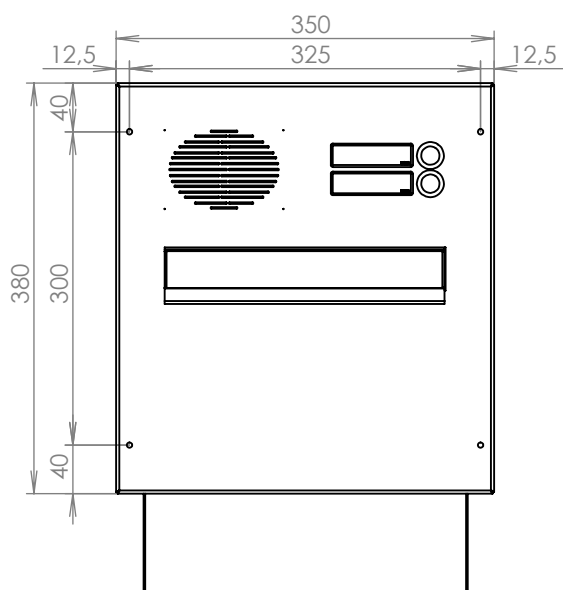

TECHNICKÝ LIST

DLS D-241 + ČD-HM-2xZT

EN 13724:2013

300x220x240-390

NEREZ-RAL 7040

Technická data:

rozměr	300x220x240-390 mm
materiál tělo schránky	plech z pozinkované oceli tl. 0,6 mm
materiál dvířka	plech z nerezové oceli tl. 1,2 mm
materiál sklapka	plech z nerezové oceli tl. 0,8 mm, délka=259/V= 40 mm
materiál čelní desky	plech z nerezové oceli tl. 1,5 mm
zámek	DOLS zahnutá závora - 3x klíč
zvonkové tlačítko	VS 19-B-1-S Nerez D=19 mm, ANTIVANDAL
jmenovka	jmenovka 75,5x21,6 mm SCANTEC PC S75R
šroub	M4/10 DIN 85 ANTIVANDAL PH SP8
určeno	exteriér

WWW.KOVOSYSTEM.CZ

Platnost od 23.03.2021