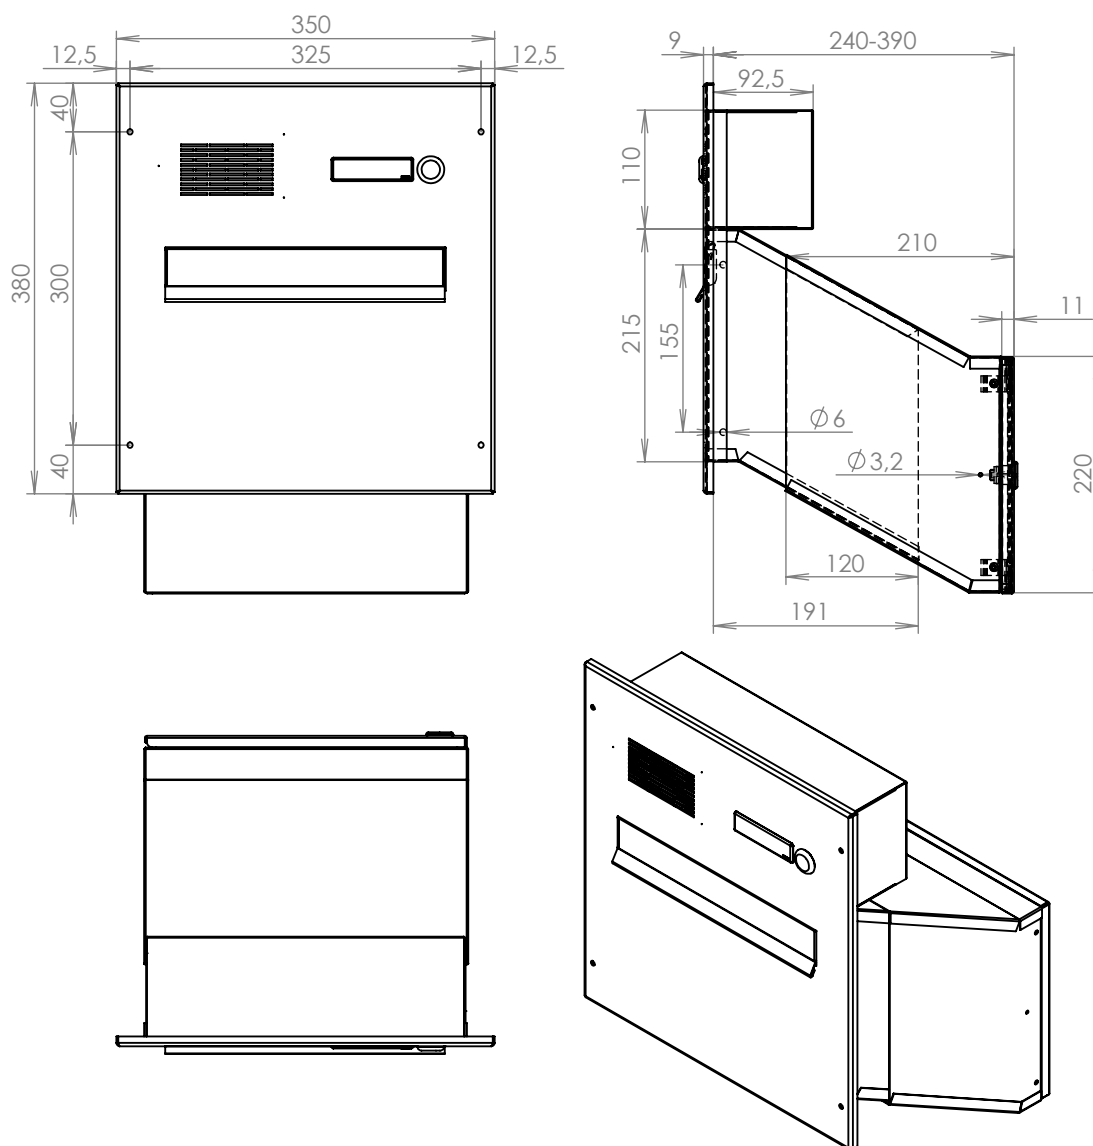

Technická data:

rozměr	300x220x240-390 mm
materiál tělo schránky	plech z pozinkované oceli tl. 0,6 mm
materiál dvířka	plech z nerezové oceli tl. 1,2 mm
materiál sklapka	plech z nerezové oceli tl. 0,8 mm, délka = 259 mm
materiál čelní desky	plech z nerezové oceli tl. 1,5 mm
zámek	DOLS zahnutá závora - 3x klíč
zvonkové tlačítko	VS 19-B-1-S Nerez D=19 mm, ANTIVANDAL
jmenovka	jmenovka 75,5x21,6 mm SCANTEC PC S75R
šroub	M4/10 DIN 85 ANTIVANDAL PH SP8
určeno	exteriér

WWW.KOVOSYSTEM.CZ

Platnost od 23.03.2021