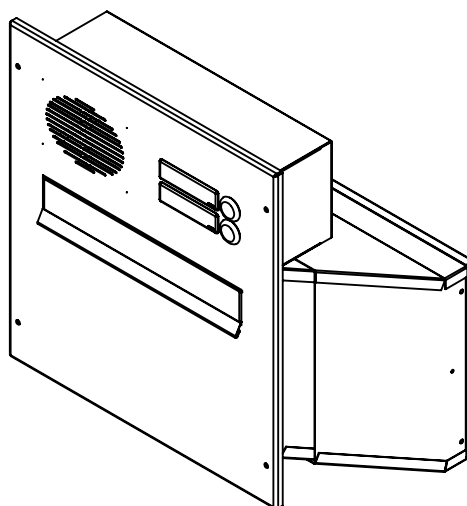

TECHNICKÝ LIST

DLS D-241 + ČD-HM-2xZT

EN 13724:2013

300x220x240-390

NEREZ-RAL 7040

Technická data:

rozměr	300x220x240-390 mm
materiál tělo schránky	plech z pozinkované oceli tl. 0,6 mm
materiál dvířka	plech z nerezové oceli tl. 1,2 mm
materiál sklapka	plech z nerezové oceli tl. 0,8 mm, délka=259/V= 40 mm
materiál čelní desky	plech z nerezové oceli tl. 1,5 mm
zámek	DOLS zahnutá závora - 3x klíč
zvonkové tlačítko	VS 19-B-1-S Nerez D=19 mm, ANTIVANDAL
jmenovka	jmenovka 75,5x21,6 mm SCANTEC PC S75R
šroub	M4/10 DIN 85 ANTIVANDAL PH SP8
určeno	exteriér

WWW.KOVOSYSTEM.CZ

Platnost od 23.03.2021