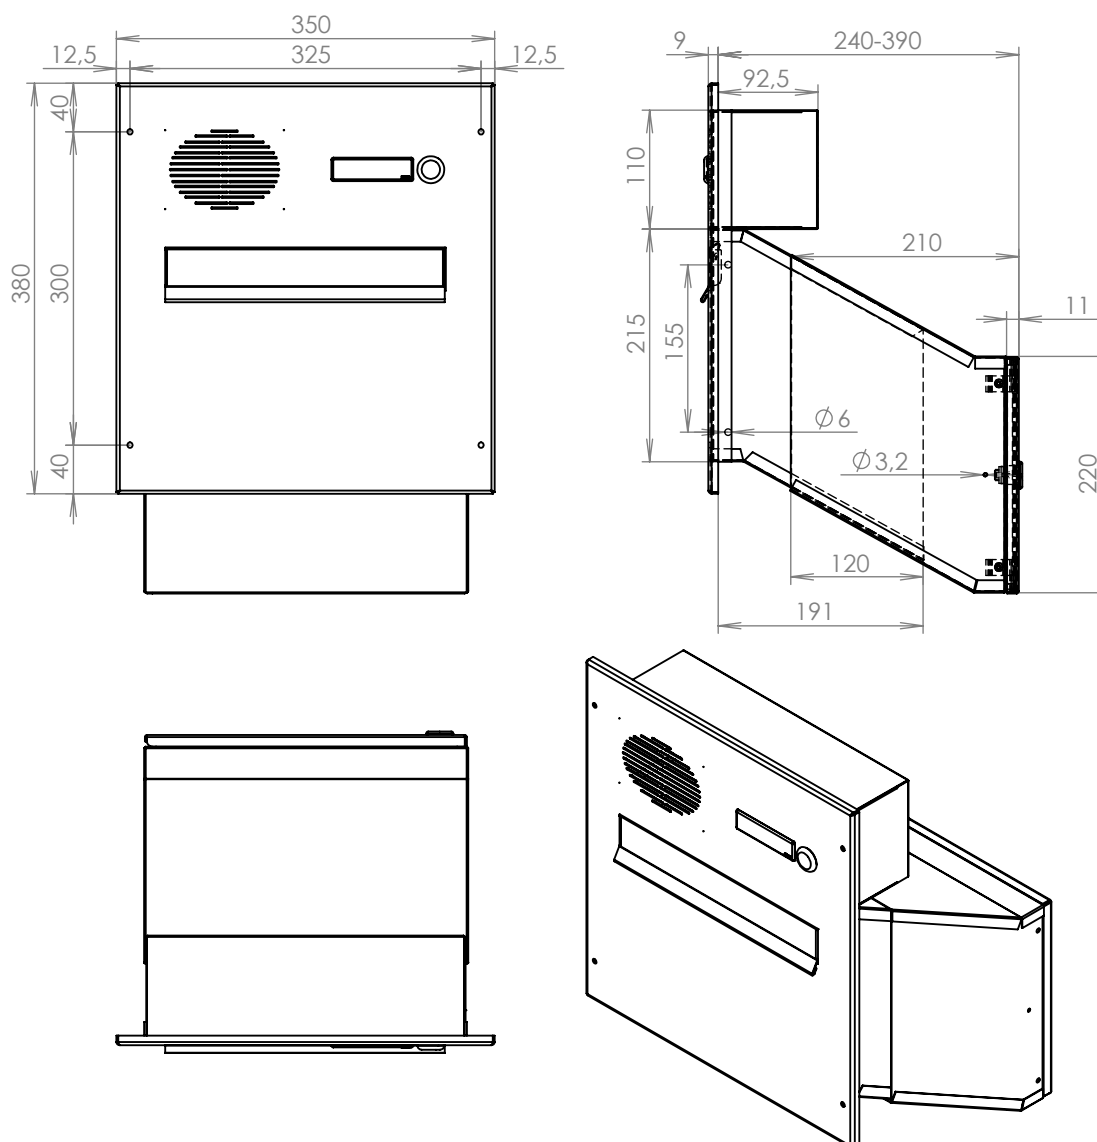

Technická data:

rozměr	300x220x240-390 mm
materiál tělo schránky	plech z pozinkované oceli tl. 0,6 mm
materiál dvířka	plech z nerezové oceli tl. 1,2 mm
materiál sklapka	plech z nerezové oceli tl. 0,8 mm, délka=259/V= 40 mm
materiál čelní desky	plech z nerezové oceli tl. 1,5 mm
zámek	DOLS zahnutá závora - 3x klíč
zvonkové tlačítko	VS 19-B-1-S Nerez D=19 mm, ANTIVANDAL
jmenovka	jmenovka 75,5x21,6 mm SCANTEC PC S75R
šroub	M4/10 DIN 85 ANTIVANDAL PH SP8
určeno	exteriér

WWW.KOVOSYSTEM.CZ

Platnost od 23.03.2021