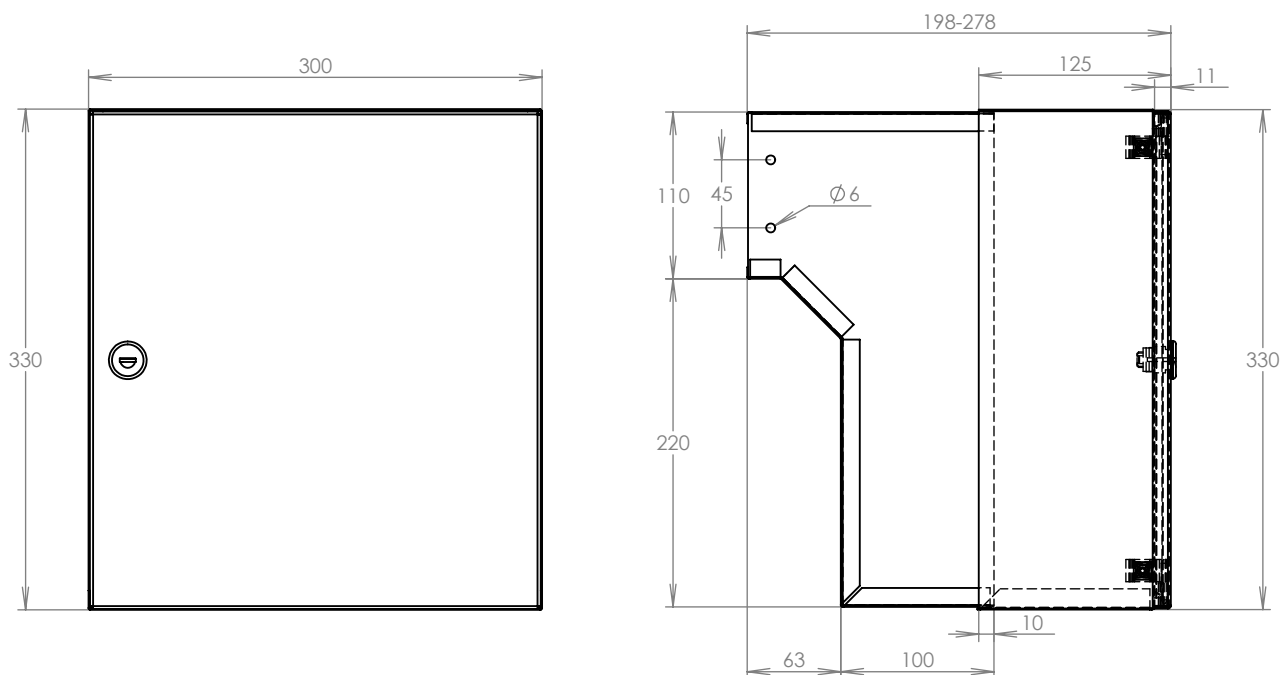

# TECHNICKÝ LIST

DLS F-041 bez ČD

EN 13724:2013

300x110x330x198-278

NEREZ-RAL 7040

Technická data:

rozměr	300x110x330x198-278 mm
materiál tělo schránky	plech z pozinkované oceli tl. 0,6 mm
materiál dvířka	plech z nerezové oceli tl. 1,2 mm
zámek	DOLS zahnutá závora - 3x klíč
určeno	exteriér