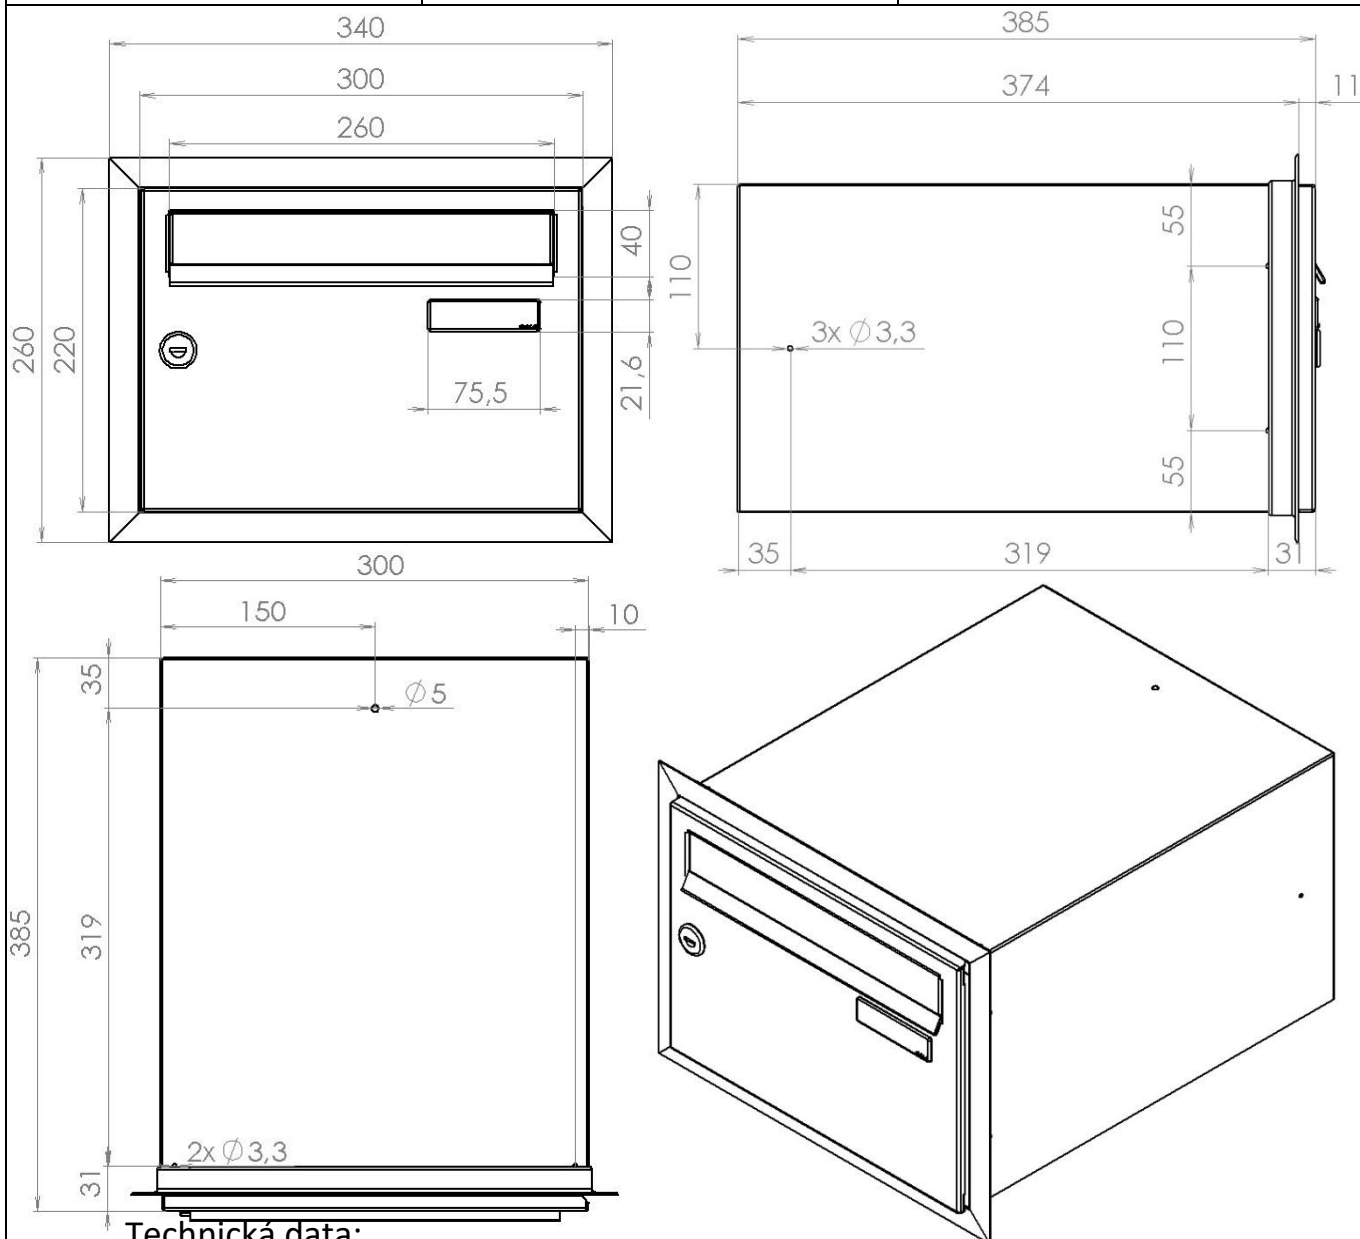

TECHNICKÝ LIST

Listovní schránka B-21

EN 13724:2013

300x220x385

NEREZ-RAL 7040

Technická data:

rozměr	300x220x385 mm
materiál tělo schránky	plech z pozinkované oceli tl. 0,6 mm
materiál dvířka	plech z nerezové oceli tl. 1,2 mm
materiál sklapka	plech z nerezové oceli tl. 0,8 mm, délka = 259 mm
zámek	DOLS zahnutá závora – 3x klíč
jmenovka	jmenovka 75,5x21,6 mm SCANTEC PC S75R
určeno	exteriér i interiér
orámování	L 20/20 nerez