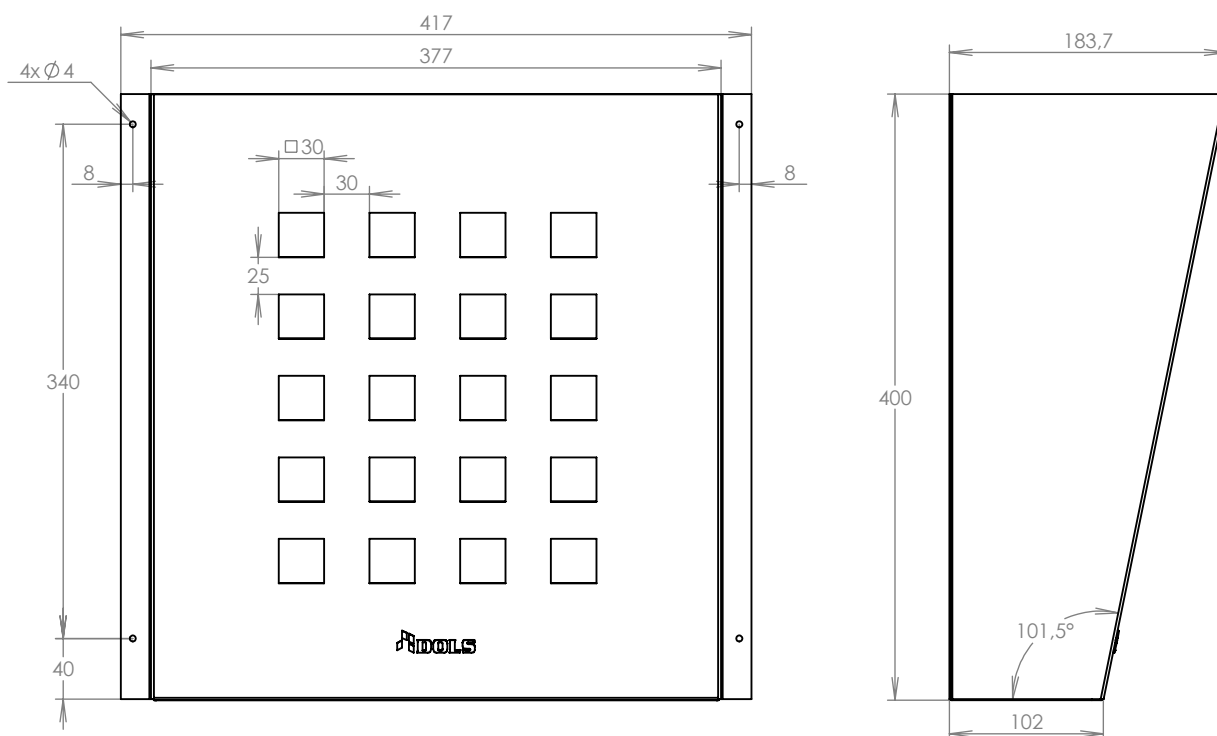

# TECHNICKÝ LIST

Děrovaný košík  
k dveřnímu vhozu

377/417x400x100/180

LAKOVANÝ

## Technická data:

rozměr	377/417x400x100/180 mm
materiál	plech z pozinkované oceli tl. 1 mm
určeno	interiér

WWW.KOVOSYSTEM.CZ

Platnost od 7.4.2021