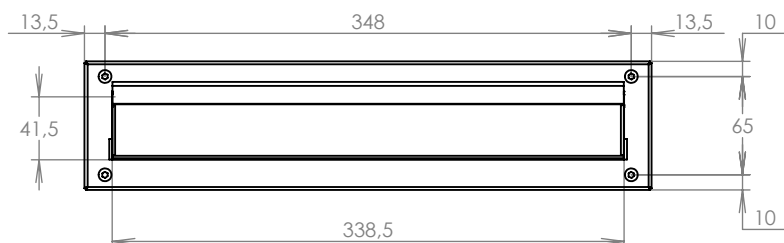

# TECHNICKÝ LIST

Dveřní vhoz s protikusem

375x85x22-30

NEREZ

## Technická data:

rozměr	375x85x22-30 mm
materiál vhozů	plech z nerezové oceli tl. 1 mm
materiál sklapek	plech z nerezové oceli tl. 0,8 mm
spot. materiál	4ks šroubů s vnitřním šestihranem M5x25
určeno	exteriér i interiér