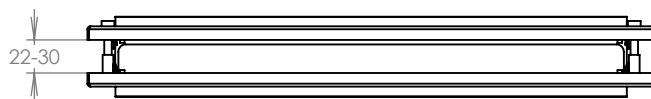

# TECHNICKÝ LIST

Dveřní vhoz s protikusem

375x85x22-30

NEREZ

## Technická data:

rozměr	375x85x22-30 mm
materiál vhozů	plech z nerezové oceli tl. 1 mm
materiál sklapek	plech z nerezové oceli tl. 0,8 mm
spot. materiál	4ks šroubů s vnitřním šestihranem M5x25
určeno	exteriér i interiér