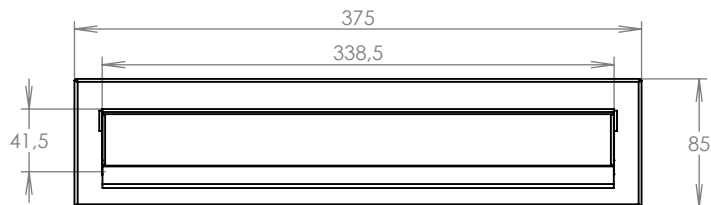

# TECHNICKÝ LIST

Dveřní vhoz s protikusem

375x85x22-30

NEREZ

## Technická data:

rozměr	375x85x22-30 mm
materiál vhozů	plech z nerezové oceli tl. 1 mm
materiál sklapek	plech z nerezové oceli tl. 0,8 mm
spot. materiál	4ks šroubů s vnitřním šestihranem M5x25
určeno	exteriér i interiér