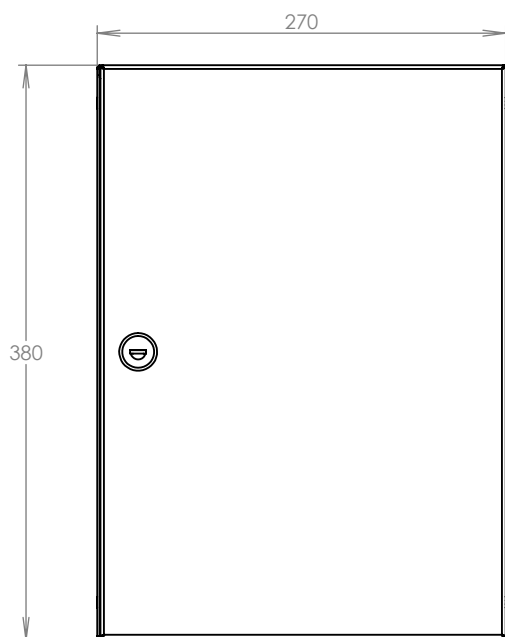

# TECHNICKÝ LIST

Schránka k dveřnímu  
vhozu 275 mm

270x380x100

NEREZ

## Technická data:

rozměr	270x380x100 mm
materiál tělo schránky	plech z nerezové oceli tl. 0,6 mm
materiál dvířka	plech z nerezové oceli tl. 1,2 mm
zámek	DOLS zahnutá závora - 3x klíč
určeno	exteriér i interiér