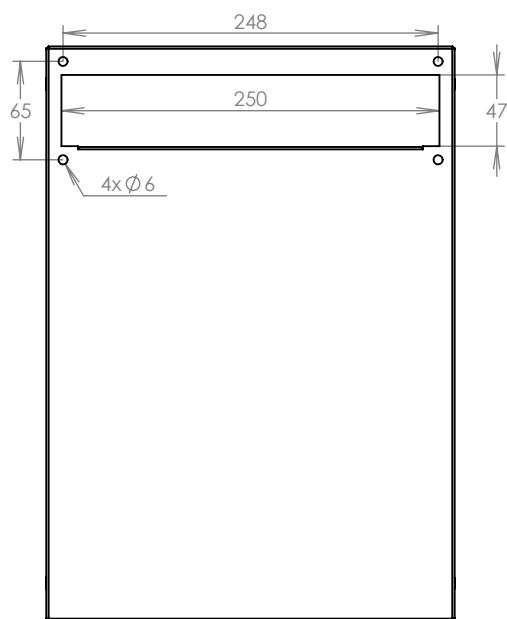

# TECHNICKÝ LIST

Schránka k dveřnímu  
vhozu 275 mm

270x380x100

NEREZ

## Technická data:

rozměr	270x380x100 mm
materiál tělo schránky	plech z nerezové oceli tl. 0,6 mm
materiál dvířka	plech z nerezové oceli tl. 1,2 mm
zámek	DOLS zahnutá závora - 3x klíč
určeno	exteriér i interiér