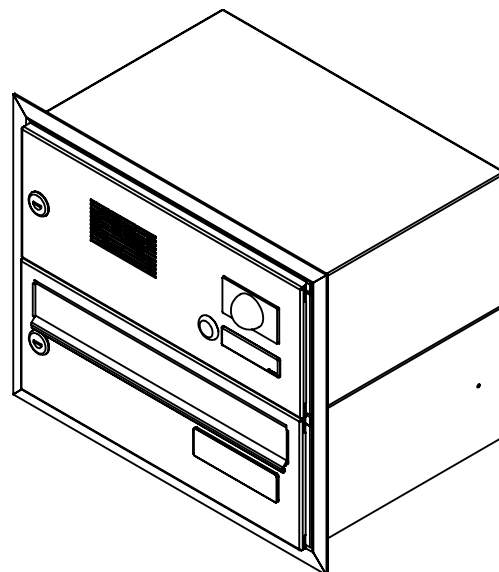

# TECHNICKÝ LIST

DLS B-015 k zazdění do sloupku  
1x ZT + kamerou ABB + orámování

EN 13724:2013

370x300x265

LAKOVANÁ

## Technická data:

rozměr	370x300x265 mm
materiál tělo schránky	plech z pozinkované oceli tl. 0,6 mm
materiál dvířka	plech z pozinkované/nerezové oceli tl. 1,2 mm
materiál sklapka	Al profil č. 27965.00, délka = 329 mm
zámek	DOLS zahnutá závora - 3x klíč
zvonkové tlačítko	VS 19-B-1-S Nerez D=19mm, ANTIVANDAL
jmenovka	jmenovka 75,5x21,6 a 110x32 mm SCANTEC PC S75R
určeno	exteriér i interiéur
orámování	L 20/20 Al