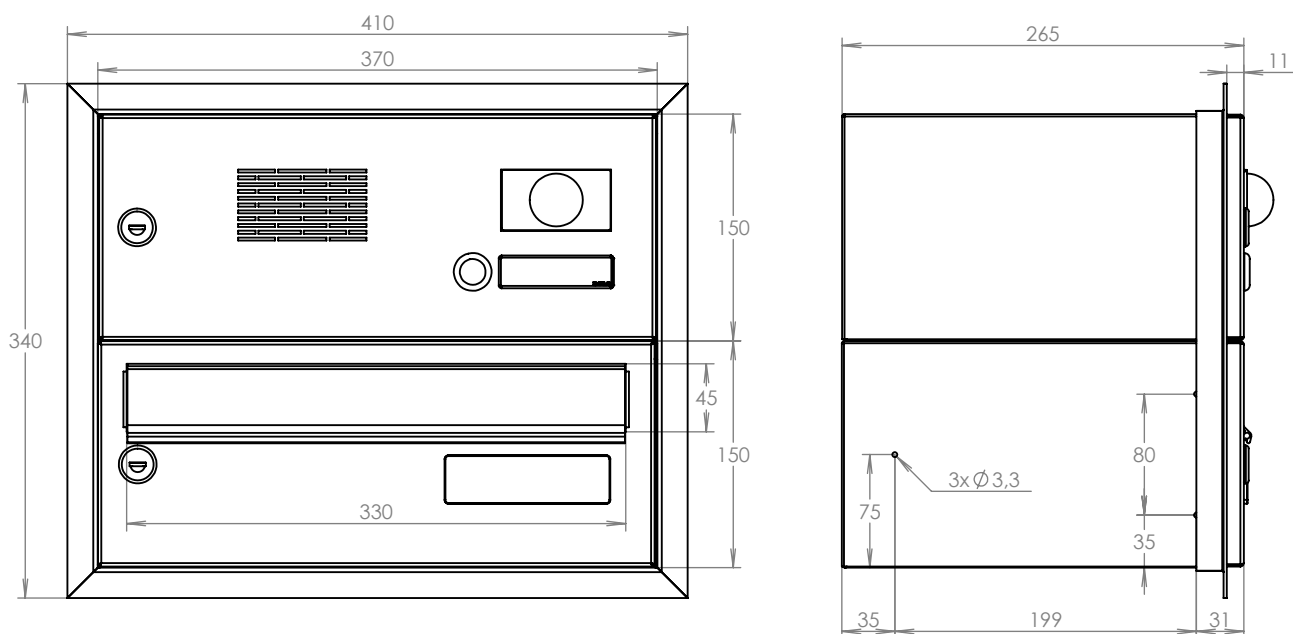

# TECHNICKÝ LIST

DLS B-015 k zazdění do sloupku  
1x ZT + kamerou ABB + orámování

EN 13724:2013

370x300x265

LAKOVANÁ

## Technická data:

rozměr	370x300x265 mm
materiál tělo schránky	plech z pozinkované oceli tl. 0,6 mm
materiál dvířka	plech z pozinkované/nerezové oceli tl. 1,2 mm
materiál sklapka	Al profil č. 27965.00, délka = 329 mm
zámek	DOLS zahnutá závora - 3x klíč
zvonkové tlačítko	VS 19-B-1-S Nerez D=19mm, ANTIVANDAL
jmenovka	jmenovka 75,5x21,6 a 110x32 mm SCANTEC PC S75R
určeno	exteriér i interiéur
orámování	L 20/20 Al