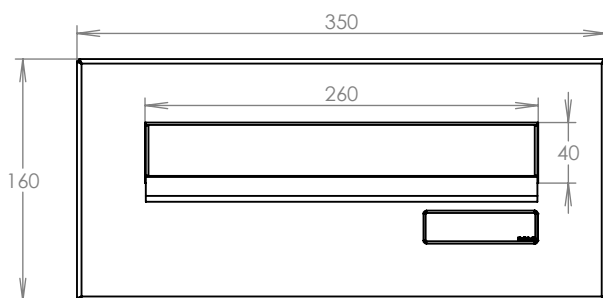

WWW.KOVOSYSTEM.CZ

Platnost od 27.4.2021

TECHNICKÝ LIST

ČD-4 NEREZ

350x160

NEREZ

Technická data:

rozměr	350x160 mm
materiál sklapka	plech z nerezové oceli tl. 0,8 mm, délka = 259 mm
materiál čelní deska	plech z nerezové oceli tl. 1,5 mm
určeno	exteriér

WWW.KOVOSYSTEM.CZ

Platnost od 9.5.2022

TECHNICKÝ LIST

ČD-1 NEREZ

350x160

NEREZ

Technická data:

rozměr	350x160 mm
materiál sklapka	plech z nerezové oceli tl. 0,8 mm, délka = 259 mm
materiál čelní deska	plech z nerezové oceli tl. 1,5 mm
jmenovka	jmenovka 75,5x21,6 mm SCANTEC PC S75R
určeno	exteriér

WWW.KOVOSYSTEM.CZ

Platnost od 9.5.2022

TECHNICKÝ LIST

ČD-2 NEREZ

350x160

NEREZ

Technická data:

rozměr	350x160 mm
materiál sklapka	plech z nerezové oceli tl. 0,8 mm, délka = 259 mm
materiál čelní deska	plech z nerezové oceli tl. 1,5 mm
zvonkové tlačítko	VS 19-B-1-S Nerez D = 19 mm, ANTIVANDAL
jmenovka	jmenovka 75,5x21,6 mm SCANTEC PC S75R
určeno	exteriér

WWW.KOVOSYSTEM.CZ

Platnost od 9.5.2022

TECHNICKÝ LIST

ČD-3 NEREZ

350x160

NEREZ

Technická data:

rozměr	350x160 mm
materiál sklapka	plech z nerezové oceli tl. 0,8 mm, délka = 259 mm
materiál čelní deska	plech z nerezové oceli tl. 1,5 mm
zvonkové tlačítko	VS 19-B-1-S Nerez D = 19 mm, ANTIVANDAL
jmenovka	jmenovka 75,5x21,6 mm SCANTEC PC S75R
určeno	exteriér