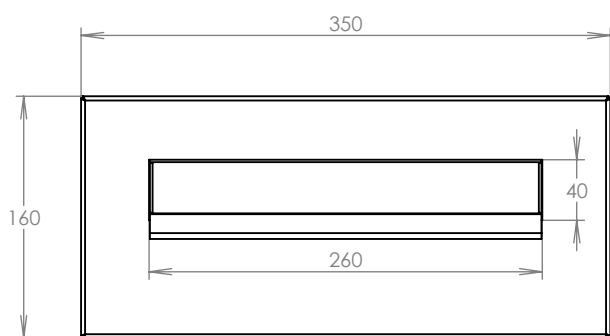

WWW.KOVOSYSTEM.CZ

Platnost od 27.4.2021

TECHNICKÝ LIST

ČD-4 NEREZ

350x160

NEREZ

Technická data:

rozměr	350x160 mm
materiál sklapka	plech z nerezové oceli tl. 0,8 mm, délka = 259 mm
materiál čelní deska	plech z nerezové oceli tl. 1,5 mm
určeno	exteriér

WWW.KOVOSYSTEM.CZ

Platnost od 9.5.2022

TECHNICKÝ LIST

ČD-1 NEREZ

350x160

NEREZ

Technická data:

rozměr	350x160 mm
materiál sklapka	plech z nerezové oceli tl. 0,8 mm, délka = 259 mm
materiál čelní deska	plech z nerezové oceli tl. 1,5 mm
jmenovka	jmenovka 75,5x21,6 mm SCANTEC PC S75R
určeno	exteriér

WWW.KOVOSYSTEM.CZ

Platnost od 9.5.2022

TECHNICKÝ LIST

ČD-2 NEREZ

350x160

NEREZ

Technická data:

rozměr	350x160 mm
materiál sklapka	plech z nerezové oceli tl. 0,8 mm, délka = 259 mm
materiál čelní deska	plech z nerezové oceli tl. 1,5 mm
zvonkové tlačítko	VS 19-B-1-S Nerez D = 19 mm, ANTIVANDAL
jmenovka	jmenovka 75,5x21,6 mm SCANTEC PC S75R
určeno	exteriér

WWW.KOVOSYSTEM.CZ

Platnost od 9.5.2022

TECHNICKÝ LIST

ČD-3 NEREZ

350x160

NEREZ

Technická data:

rozměr	350x160 mm
materiál sklapka	plech z nerezové oceli tl. 0,8 mm, délka = 259 mm
materiál čelní deska	plech z nerezové oceli tl. 1,5 mm
zvonkové tlačítko	VS 19-B-1-S Nerez D = 19 mm, ANTIVANDAL
jmenovka	jmenovka 75,5x21,6 mm SCANTEC PC S75R
určeno	exteriér