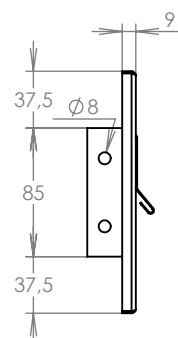

WWW.KOVOSYSTEM.CZ

Platnost od 27.4.2021

TECHNICKÝ LIST

ČD-4 NEREZ

350x160

NEREZ

Technická data:

rozměr	350x160 mm
materiál sklapka	plech z nerezové oceli tl. 0,8 mm, délka = 259 mm
materiál čelní deska	plech z nerezové oceli tl. 1,5 mm
určeno	exteriér

WWW.KOVOSYSTEM.CZ

Platnost od 9.5.2022

TECHNICKÝ LIST

ČD-1 NEREZ

350x160

NEREZ

Technická data:

rozměr	350x160 mm
materiál sklapka	plech z nerezové oceli tl. 0,8 mm, délka = 259 mm
materiál čelní deska	plech z nerezové oceli tl. 1,5 mm
jmenovka	jmenovka 75,5x21,6 mm SCANTEC PC S75R
určeno	exteriér

WWW.KOVOSYSTEM.CZ

Platnost od 9.5.2022

TECHNICKÝ LIST

ČD-2 NEREZ

350x160

NEREZ

Technická data:

rozměr	350x160 mm
materiál sklapka	plech z nerezové oceli tl. 0,8 mm, délka = 259 mm
materiál čelní deska	plech z nerezové oceli tl. 1,5 mm
zvonkové tlačítko	VS 19-B-1-S Nerez D = 19 mm, ANTIVANDAL
jmenovka	jmenovka 75,5x21,6 mm SCANTEC PC S75R
určeno	exteriér

WWW.KOVOSYSTEM.CZ

Platnost od 9.5.2022

TECHNICKÝ LIST

ČD-3 NEREZ

350x160

NEREZ

Technická data:

rozměr	350x160 mm
materiál sklapka	plech z nerezové oceli tl. 0,8 mm, délka = 259 mm
materiál čelní deska	plech z nerezové oceli tl. 1,5 mm
zvonkové tlačítko	VS 19-B-1-S Nerez D = 19 mm, ANTIVANDAL
jmenovka	jmenovka 75,5x21,6 mm SCANTEC PC S75R
určeno	exteriér