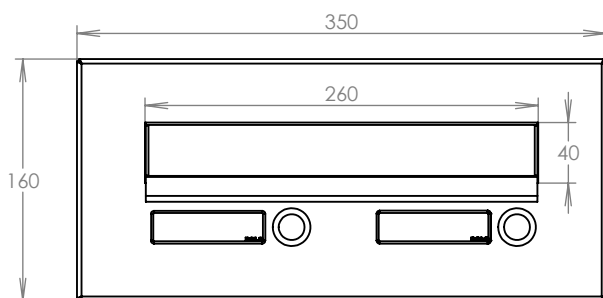

WWW.KOVOSYSTEM.CZ

Platnost od 27.4.2021

TECHNICKÝ LIST

ČD-4 NEREZ

350x160

NEREZ

Technická data:

rozměr	350x160 mm
materiál sklapka	plech z nerezové oceli tl. 0,8 mm, délka = 259 mm
materiál čelní deska	plech z nerezové oceli tl. 1,5 mm
určeno	exteriér

WWW.KOVOSYSTEM.CZ

Platnost od 9.5.2022

TECHNICKÝ LIST

ČD-1 NEREZ

350x160

NEREZ

Technická data:

rozměr	350x160 mm
materiál sklapka	plech z nerezové oceli tl. 0,8 mm, délka = 259 mm
materiál čelní deska	plech z nerezové oceli tl. 1,5 mm
jmenovka	jmenovka 75,5x21,6 mm SCANTEC PC S75R
určeno	exteriér

WWW.KOVOSYSTEM.CZ

Platnost od 9.5.2022

TECHNICKÝ LIST

ČD-2 NEREZ

350x160

NEREZ

Technická data:

rozměr	350x160 mm
materiál sklapka	plech z nerezové oceli tl. 0,8 mm, délka = 259 mm
materiál čelní deska	plech z nerezové oceli tl. 1,5 mm
zvonkové tlačítko	VS 19-B-1-S Nerez D = 19 mm, ANTIVANDAL
jmenovka	jmenovka 75,5x21,6 mm SCANTEC PC S75R
určeno	exteriér

WWW.KOVOSYSTEM.CZ

Platnost od 9.5.2022

TECHNICKÝ LIST

ČD-3 NEREZ

350x160

NEREZ

Technická data:

rozměr	350x160 mm
materiál sklapka	plech z nerezové oceli tl. 0,8 mm, délka = 259 mm
materiál čelní deska	plech z nerezové oceli tl. 1,5 mm
zvonkové tlačítko	VS 19-B-1-S Nerez D = 19 mm, ANTIVANDAL
jmenovka	jmenovka 75,5x21,6 mm SCANTEC PC S75R
určeno	exteriér