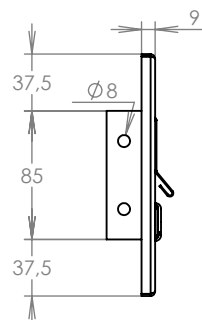

WWW.KOVOSYSTEM.CZ

Platnost od 27.4.2021

TECHNICKÝ LIST

ČD-4 NEREZ

350x160

NEREZ

Technická data:

rozměr	350x160 mm
materiál sklapka	plech z nerezové oceli tl. 0,8 mm, délka = 259 mm
materiál čelní deska	plech z nerezové oceli tl. 1,5 mm
určeno	exteriér

WWW.KOVOSYSTEM.CZ

Platnost od 9.5.2022

TECHNICKÝ LIST

ČD-1 NEREZ

350x160

NEREZ

Technická data:

rozměr	350x160 mm
materiál sklapka	plech z nerezové oceli tl. 0,8 mm, délka = 259 mm
materiál čelní deska	plech z nerezové oceli tl. 1,5 mm
jmenovka	jmenovka 75,5x21,6 mm SCANTEC PC S75R
určeno	exteriér

WWW.KOVOSYSTEM.CZ

Platnost od 9.5.2022

TECHNICKÝ LIST

ČD-2 NEREZ

350x160

NEREZ

Technická data:

rozměr	350x160 mm
materiál sklapka	plech z nerezové oceli tl. 0,8 mm, délka = 259 mm
materiál čelní deska	plech z nerezové oceli tl. 1,5 mm
zvonkové tlačítko	VS 19-B-1-S Nerez D = 19 mm, ANTIVANDAL
jmenovka	jmenovka 75,5x21,6 mm SCANTEC PC S75R
určeno	exteriér

WWW.KOVOSYSTEM.CZ

Platnost od 9.5.2022

TECHNICKÝ LIST

ČD-3 NEREZ

350x160

NEREZ

Technická data:

rozměr	350x160 mm
materiál sklapka	plech z nerezové oceli tl. 0,8 mm, délka = 259 mm
materiál čelní deska	plech z nerezové oceli tl. 1,5 mm
zvonkové tlačítko	VS 19-B-1-S Nerez D = 19 mm, ANTIVANDAL
jmenovka	jmenovka 75,5x21,6 mm SCANTEC PC S75R
určeno	exteriér