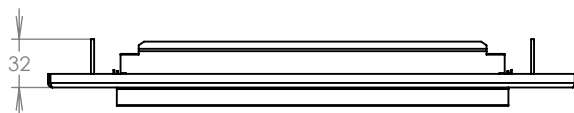

WWW.KOVOSYSTEM.CZ

Platnost od 27.4.2021

TECHNICKÝ LIST

ČD-4 NEREZ

350x160

NEREZ

Technická data:

rozměr	350x160 mm
materiál sklapka	plech z nerezové oceli tl. 0,8 mm, délka = 259 mm
materiál čelní deska	plech z nerezové oceli tl. 1,5 mm
určeno	exteriér

WWW.KOVOSYSTEM.CZ

Platnost od 9.5.2022

TECHNICKÝ LIST

ČD-1 NEREZ

350x160

NEREZ

Technická data:

rozměr	350x160 mm
materiál sklapka	plech z nerezové oceli tl. 0,8 mm, délka = 259 mm
materiál čelní deska	plech z nerezové oceli tl. 1,5 mm
jmenovka	jmenovka 75,5x21,6 mm SCANTEC PC S75R
určeno	exteriér

WWW.KOVOSYSTEM.CZ

Platnost od 9.5.2022

TECHNICKÝ LIST

ČD-2 NEREZ

350x160

NEREZ

Technická data:

rozměr	350x160 mm
materiál sklapka	plech z nerezové oceli tl. 0,8 mm, délka = 259 mm
materiál čelní deska	plech z nerezové oceli tl. 1,5 mm
zvonkové tlačítko	VS 19-B-1-S Nerez D = 19 mm, ANTIVANDAL
jmenovka	jmenovka 75,5x21,6 mm SCANTEC PC S75R
určeno	exteriér

WWW.KOVOSYSTEM.CZ

Platnost od 9.5.2022

TECHNICKÝ LIST

ČD-3 NEREZ

350x160

NEREZ

Technická data:

rozměr	350x160 mm
materiál sklapka	plech z nerezové oceli tl. 0,8 mm, délka = 259 mm
materiál čelní deska	plech z nerezové oceli tl. 1,5 mm
zvonkové tlačítko	VS 19-B-1-S Nerez D = 19 mm, ANTIVANDAL
jmenovka	jmenovka 75,5x21,6 mm SCANTEC PC S75R
určeno	exteriér