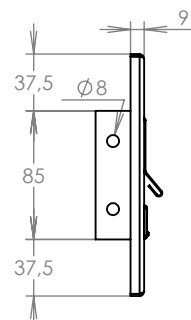

WWW.KOVOSYSTEM.CZ

Platnost od 27.4.2021

TECHNICKÝ LIST

ČD-4 NEREZ

350x160

NEREZ

Technická data:

rozměr	350x160 mm
materiál sklapka	plech z nerezové oceli tl. 0,8 mm, délka = 259 mm
materiál čelní deska	plech z nerezové oceli tl. 1,5 mm
určeno	exteriér

WWW.KOVOSYSTEM.CZ

Platnost od 9.5.2022

TECHNICKÝ LIST

ČD-1 NEREZ

350x160

NEREZ

Technická data:

rozměr	350x160 mm
materiál sklapka	plech z nerezové oceli tl. 0,8 mm, délka = 259 mm
materiál čelní deska	plech z nerezové oceli tl. 1,5 mm
jmenovka	jmenovka 75,5x21,6 mm SCANTEC PC S75R
určeno	exteriér

WWW.KOVOSYSTEM.CZ

Platnost od 9.5.2022

TECHNICKÝ LIST

ČD-2 NEREZ

350x160

NEREZ

Technická data:

rozměr	350x160 mm
materiál sklapka	plech z nerezové oceli tl. 0,8 mm, délka = 259 mm
materiál čelní deska	plech z nerezové oceli tl. 1,5 mm
zvonkové tlačítko	VS 19-B-1-S Nerez D = 19 mm, ANTIVANDAL
jmenovka	jmenovka 75,5x21,6 mm SCANTEC PC S75R
určeno	exteriér

WWW.KOVOSYSTEM.CZ

Platnost od 9.5.2022

TECHNICKÝ LIST

ČD-3 NEREZ

350x160

NEREZ

Technická data:

rozměr	350x160 mm
materiál sklapka	plech z nerezové oceli tl. 0,8 mm, délka = 259 mm
materiál čelní deska	plech z nerezové oceli tl. 1,5 mm
zvonkové tlačítko	VS 19-B-1-S Nerez D = 19 mm, ANTIVANDAL
jmenovka	jmenovka 75,5x21,6 mm SCANTEC PC S75R
určeno	exteriér