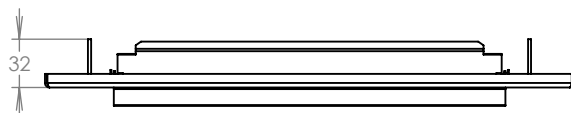

WWW.KOVOSYSTEM.CZ

Platnost od 27.4.2021

TECHNICKÝ LIST

ČD-4 NEREZ

350x160

NEREZ

Technická data:

rozměr	350x160 mm
materiál sklapka	plech z nerezové oceli tl. 0,8 mm, délka = 259 mm
materiál čelní deska	plech z nerezové oceli tl. 1,5 mm
určeno	exteriér

WWW.KOVOSYSTEM.CZ

Platnost od 9.5.2022

TECHNICKÝ LIST

ČD-1 NEREZ

350x160

NEREZ

Technická data:

rozměr	350x160 mm
materiál sklapka	plech z nerezové oceli tl. 0,8 mm, délka = 259 mm
materiál čelní deska	plech z nerezové oceli tl. 1,5 mm
jmenovka	jmenovka 75,5x21,6 mm SCANTEC PC S75R
určeno	exteriér

WWW.KOVOSYSTEM.CZ

Platnost od 9.5.2022

TECHNICKÝ LIST

ČD-2 NEREZ

350x160

NEREZ

Technická data:

rozměr	350x160 mm
materiál sklapka	plech z nerezové oceli tl. 0,8 mm, délka = 259 mm
materiál čelní deska	plech z nerezové oceli tl. 1,5 mm
zvonkové tlačítko	VS 19-B-1-S Nerez D = 19 mm, ANTIVANDAL
jmenovka	jmenovka 75,5x21,6 mm SCANTEC PC S75R
určeno	exteriér

WWW.KOVOSYSTEM.CZ

Platnost od 9.5.2022

TECHNICKÝ LIST

ČD-3 NEREZ

350x160

NEREZ

Technická data:

rozměr	350x160 mm
materiál sklapka	plech z nerezové oceli tl. 0,8 mm, délka = 259 mm
materiál čelní deska	plech z nerezové oceli tl. 1,5 mm
zvonkové tlačítko	VS 19-B-1-S Nerez D = 19 mm, ANTIVANDAL
jmenovka	jmenovka 75,5x21,6 mm SCANTEC PC S75R
určeno	exteriér