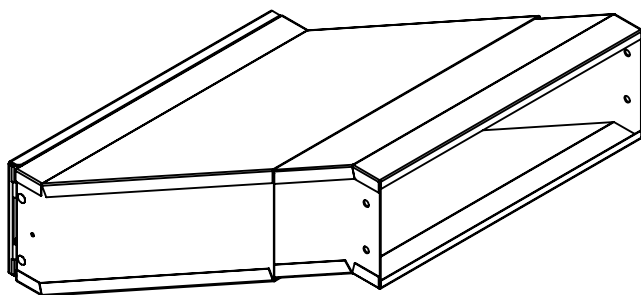

TECHNICKÝ LIST

DLS D-042 bez ČD

300x110x338-508

NEREZ-RAL 7040

Technická data:

rozměr	300x110x338-508 mm
materiál tělo schránky	plech z pozinkované oceli tl. 0,6 mm
materiál dvířka	plech z nerezové oceli tl. 1,2 mm
zámek	DOLS zahnutá závora - 3x klíč
určeno	exteriér

WWW.KOVOSYSTEM.CZ

Platnost od 27.4.2021

TECHNICKÝ LIST

ČD-4 NEREZ

350x160

NEREZ

Technická data:

rozměr	350x160 mm
materiál sklapka	plech z nerezové oceli tl. 0,8 mm, délka = 259 mm
materiál čelní deska	plech z nerezové oceli tl. 1,5 mm
určeno	exteriér

WWW.KOVOSYSTEM.CZ

Platnost od 9.5.2022

TECHNICKÝ LIST

ČD-1 NEREZ

350x160

NEREZ

Technická data:

rozměr	350x160 mm
materiál sklapka	plech z nerezové oceli tl. 0,8 mm, délka = 259 mm
materiál čelní deska	plech z nerezové oceli tl. 1,5 mm
jmenovka	jmenovka 75,5x21,6 mm SCANTEC PC S75R
určeno	exteriér

WWW.KOVOSYSTEM.CZ

Platnost od 9.5.2022

TECHNICKÝ LIST

ČD-2 NEREZ

350x160

NEREZ

Technická data:

rozměr	350x160 mm
materiál sklapka	plech z nerezové oceli tl. 0,8 mm, délka = 259 mm
materiál čelní deska	plech z nerezové oceli tl. 1,5 mm
zvonkové tlačítko	VS 19-B-1-S Nerez D = 19 mm, ANTIVANDAL
jmenovka	jmenovka 75,5x21,6 mm SCANTEC PC S75R
určeno	exteriér