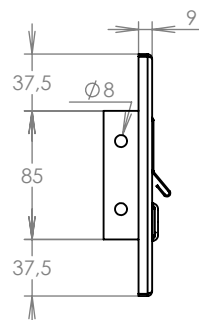

WWW.KOVOSYSTEM.CZ

Platnost od 27.4.2021

TECHNICKÝ LIST

ČD-4 NEREZ

350x160

NEREZ

Technická data:

rozměr	350x160 mm
materiál sklapka	plech z nerezové oceli tl. 0,8 mm, délka = 259 mm
materiál čelní deska	plech z nerezové oceli tl. 1,5 mm
určeno	exteriér

WWW.KOVOSYSTEM.CZ

Platnost od 9.5.2022

TECHNICKÝ LIST

ČD-1 NEREZ

350x160

NEREZ

Technická data:

rozměr	350x160 mm
materiál sklapka	plech z nerezové oceli tl. 0,8 mm, délka = 259 mm
materiál čelní deska	plech z nerezové oceli tl. 1,5 mm
jmenovka	jmenovka 75,5x21,6 mm SCANTEC PC S75R
určeno	exteriér

WWW.KOVOSYSTEM.CZ

Platnost od 9.5.2022

TECHNICKÝ LIST

ČD-2 NEREZ

350x160

NEREZ

Technická data:

rozměr	350x160 mm
materiál sklapka	plech z nerezové oceli tl. 0,8 mm, délka = 259 mm
materiál čelní deska	plech z nerezové oceli tl. 1,5 mm
zvonkové tlačítko	VS 19-B-1-S Nerez D = 19 mm, ANTIVANDAL
jmenovka	jmenovka 75,5x21,6 mm SCANTEC PC S75R
určeno	exteriér

WWW.KOVOSYSTEM.CZ

Platnost od 9.5.2022

TECHNICKÝ LIST

ČD-3 NEREZ

350x160

NEREZ

Technická data:

rozměr	350x160 mm
materiál sklapka	plech z nerezové oceli tl. 0,8 mm, délka = 259 mm
materiál čelní deska	plech z nerezové oceli tl. 1,5 mm
zvonkové tlačítko	VS 19-B-1-S Nerez D = 19 mm, ANTIVANDAL
jmenovka	jmenovka 75,5x21,6 mm SCANTEC PC S75R
určeno	exteriér