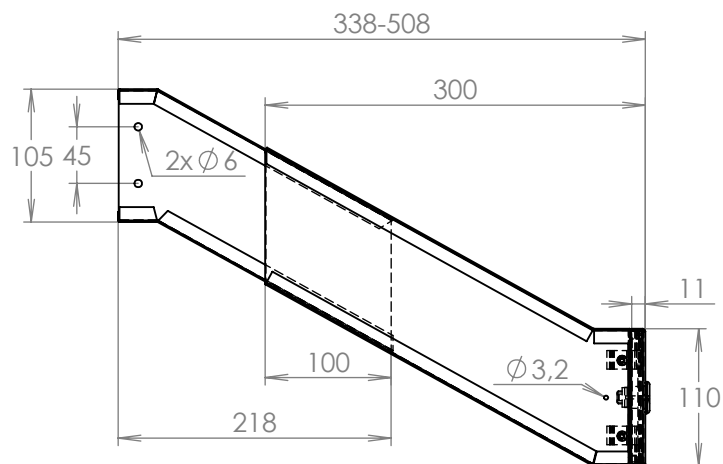

TECHNICKÝ LIST

DLS D-042 bez ČD

300x110x338-508

NEREZ-RAL 7040

Technická data:

rozměr	300x110x338-508 mm
materiál tělo schránky	plech z pozinkované oceli tl. 0,6 mm
materiál dvířka	plech z nerezové oceli tl. 1,2 mm
zámek	DOLS zahnutá závora - 3x klíč
určeno	exteriér

WWW.KOVOSYSTEM.CZ

Platnost od 27.4.2021

TECHNICKÝ LIST

ČD-4 NEREZ

350x160

NEREZ

Technická data:

rozměr	350x160 mm
materiál sklapka	plech z nerezové oceli tl. 0,8 mm, délka = 259 mm
materiál čelní deska	plech z nerezové oceli tl. 1,5 mm
určeno	exteriér

WWW.KOVOSYSTEM.CZ

Platnost od 9.5.2022

TECHNICKÝ LIST

ČD-1 NEREZ

350x160

NEREZ

Technická data:

rozměr	350x160 mm
materiál sklapka	plech z nerezové oceli tl. 0,8 mm, délka = 259 mm
materiál čelní deska	plech z nerezové oceli tl. 1,5 mm
jmenovka	jmenovka 75,5x21,6 mm SCANTEC PC S75R
určeno	exteriér

WWW.KOVOSYSTEM.CZ

Platnost od 9.5.2022

TECHNICKÝ LIST

ČD-2 NEREZ

350x160

NEREZ

Technická data:

rozměr	350x160 mm
materiál sklapka	plech z nerezové oceli tl. 0,8 mm, délka = 259 mm
materiál čelní deska	plech z nerezové oceli tl. 1,5 mm
zvonkové tlačítko	VS 19-B-1-S Nerez D = 19 mm, ANTIVANDAL
jmenovka	jmenovka 75,5x21,6 mm SCANTEC PC S75R
určeno	exteriér