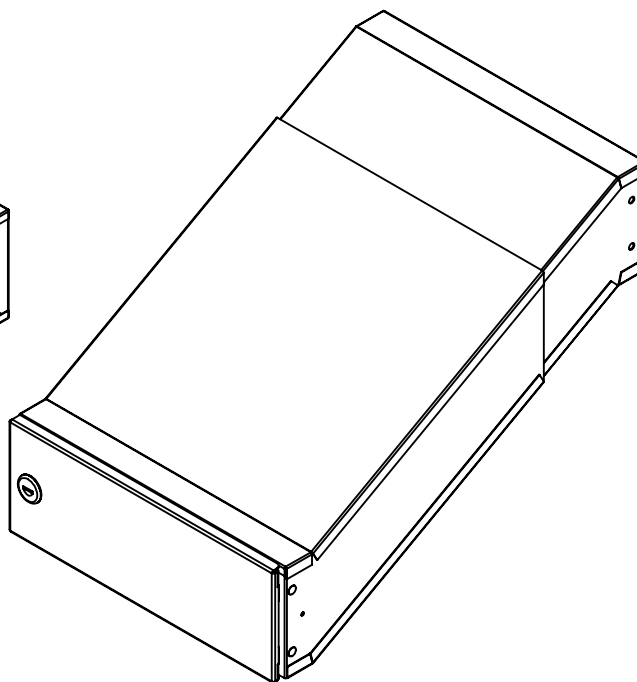

TECHNICKÝ LIST

DLS D-042 bez ČD

300x110x338-508

NEREZ-RAL 7040

Technická data:

rozměr	300x110x338-508 mm
materiál tělo schránky	plech z pozinkované oceli tl. 0,6 mm
materiál dvířka	plech z nerezové oceli tl. 1,2 mm
zámek	DOLS zahnutá závora - 3x klíč
určeno	exteriér

WWW.KOVOSYSTEM.CZ

Platnost od 27.4.2021

TECHNICKÝ LIST

ČD-4 NEREZ

350x160

NEREZ

Technická data:

rozměr	350x160 mm
materiál sklapka	plech z nerezové oceli tl. 0,8 mm, délka = 259 mm
materiál čelní deska	plech z nerezové oceli tl. 1,5 mm
určeno	exteriér

WWW.KOVOSYSTEM.CZ

Platnost od 9.5.2022

TECHNICKÝ LIST

ČD-1 NEREZ

350x160

NEREZ

Technická data:

rozměr	350x160 mm
materiál sklapka	plech z nerezové oceli tl. 0,8 mm, délka = 259 mm
materiál čelní deska	plech z nerezové oceli tl. 1,5 mm
jmenovka	jmenovka 75,5x21,6 mm SCANTEC PC S75R
určeno	exteriér

WWW.KOVOSYSTEM.CZ

Platnost od 9.5.2022

TECHNICKÝ LIST

ČD-2 NEREZ

350x160

NEREZ

Technická data:

rozměr	350x160 mm
materiál sklapka	plech z nerezové oceli tl. 0,8 mm, délka = 259 mm
materiál čelní deska	plech z nerezové oceli tl. 1,5 mm
zvonkové tlačítko	VS 19-B-1-S Nerez D = 19 mm, ANTIVANDAL
jmenovka	jmenovka 75,5x21,6 mm SCANTEC PC S75R
určeno	exteriér