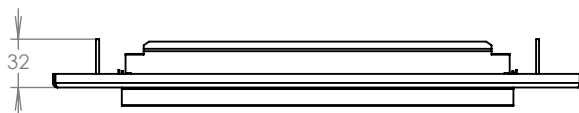

WWW.KOVOSYSTEM.CZ

Platnost od 27.4.2021

TECHNICKÝ LIST

ČD-4 NEREZ

350x160

NEREZ

Technická data:

rozměr	350x160 mm
materiál sklapka	plech z nerezové oceli tl. 0,8 mm, délka = 259 mm
materiál čelní deska	plech z nerezové oceli tl. 1,5 mm
určeno	exteriér

WWW.KOVOSYSTEM.CZ

Platnost od 9.5.2022

TECHNICKÝ LIST

ČD-1 NEREZ

350x160

NEREZ

Technická data:

rozměr	350x160 mm
materiál sklapka	plech z nerezové oceli tl. 0,8 mm, délka = 259 mm
materiál čelní deska	plech z nerezové oceli tl. 1,5 mm
jmenovka	jmenovka 75,5x21,6 mm SCANTEC PC S75R
určeno	exteriér

WWW.KOVOSYSTEM.CZ

Platnost od 9.5.2022

TECHNICKÝ LIST

ČD-2 NEREZ

350x160

NEREZ

Technická data:

rozměr	350x160 mm
materiál sklapka	plech z nerezové oceli tl. 0,8 mm, délka = 259 mm
materiál čelní deska	plech z nerezové oceli tl. 1,5 mm
zvonkové tlačítko	VS 19-B-1-S Nerez D = 19 mm, ANTIVANDAL
jmenovka	jmenovka 75,5x21,6 mm SCANTEC PC S75R
určeno	exteriér

WWW.KOVOSYSTEM.CZ

Platnost od 9.5.2022

TECHNICKÝ LIST

ČD-3 NEREZ

350x160

NEREZ

Technická data:

rozměr	350x160 mm
materiál sklapka	plech z nerezové oceli tl. 0,8 mm, délka = 259 mm
materiál čelní deska	plech z nerezové oceli tl. 1,5 mm
zvonkové tlačítko	VS 19-B-1-S Nerez D = 19 mm, ANTIVANDAL
jmenovka	jmenovka 75,5x21,6 mm SCANTEC PC S75R
určeno	exteriér