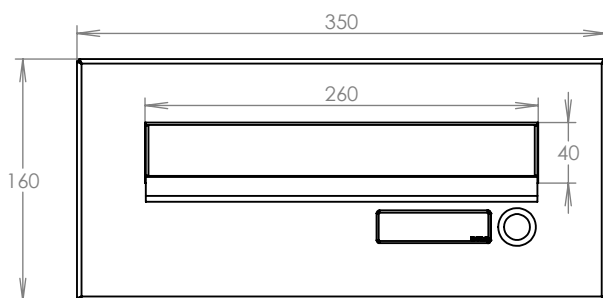

WWW.KOVOSYSTEM.CZ

Platnost od 27.4.2021

TECHNICKÝ LIST

ČD-4 NEREZ

350x160

NEREZ

Technická data:

rozměr	350x160 mm
materiál sklapka	plech z nerezové oceli tl. 0,8 mm, délka = 259 mm
materiál čelní deska	plech z nerezové oceli tl. 1,5 mm
určeno	exteriér

WWW.KOVOSYSTEM.CZ

Platnost od 9.5.2022

TECHNICKÝ LIST

ČD-1 NEREZ

350x160

NEREZ

Technická data:

rozměr	350x160 mm
materiál sklapka	plech z nerezové oceli tl. 0,8 mm, délka = 259 mm
materiál čelní deska	plech z nerezové oceli tl. 1,5 mm
jmenovka	jmenovka 75,5x21,6 mm SCANTEC PC S75R
určeno	exteriér

WWW.KOVOSYSTEM.CZ

Platnost od 9.5.2022

TECHNICKÝ LIST

ČD-2 NEREZ

350x160

NEREZ

Technická data:

rozměr	350x160 mm
materiál sklapka	plech z nerezové oceli tl. 0,8 mm, délka = 259 mm
materiál čelní deska	plech z nerezové oceli tl. 1,5 mm
zvonkové tlačítko	VS 19-B-1-S Nerez D = 19 mm, ANTIVANDAL
jmenovka	jmenovka 75,5x21,6 mm SCANTEC PC S75R
určeno	exteriér

WWW.KOVOSYSTEM.CZ

Platnost od 9.5.2022

TECHNICKÝ LIST

ČD-3 NEREZ

350x160

NEREZ

Technická data:

rozměr	350x160 mm
materiál sklapka	plech z nerezové oceli tl. 0,8 mm, délka = 259 mm
materiál čelní deska	plech z nerezové oceli tl. 1,5 mm
zvonkové tlačítko	VS 19-B-1-S Nerez D = 19 mm, ANTIVANDAL
jmenovka	jmenovka 75,5x21,6 mm SCANTEC PC S75R
určeno	exteriér