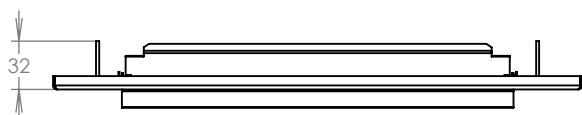

WWW.KOVOSYSTEM.CZ

Platnost od 27.4.2021

TECHNICKÝ LIST

ČD-4 NEREZ

350x160

NEREZ

Technická data:

rozměr	350x160 mm
materiál sklapka	plech z nerezové oceli tl. 0,8 mm, délka = 259 mm
materiál čelní deska	plech z nerezové oceli tl. 1,5 mm
určeno	exteriér

WWW.KOVOSYSTEM.CZ

Platnost od 9.5.2022

TECHNICKÝ LIST

ČD-1 NEREZ

350x160

NEREZ

Technická data:

rozměr	350x160 mm
materiál sklapka	plech z nerezové oceli tl. 0,8 mm, délka = 259 mm
materiál čelní deska	plech z nerezové oceli tl. 1,5 mm
jmenovka	jmenovka 75,5x21,6 mm SCANTEC PC S75R
určeno	exteriér

WWW.KOVOSYSTEM.CZ

Platnost od 9.5.2022

TECHNICKÝ LIST

ČD-2 NEREZ

350x160

NEREZ

Technická data:

rozměr	350x160 mm
materiál sklapka	plech z nerezové oceli tl. 0,8 mm, délka = 259 mm
materiál čelní deska	plech z nerezové oceli tl. 1,5 mm
zvonkové tlačítko	VS 19-B-1-S Nerez D = 19 mm, ANTIVANDAL
jmenovka	jmenovka 75,5x21,6 mm SCANTEC PC S75R
určeno	exteriér

WWW.KOVOSYSTEM.CZ

Platnost od 9.5.2022

TECHNICKÝ LIST

ČD-3 NEREZ

350x160

NEREZ

Technická data:

rozměr	350x160 mm
materiál sklapka	plech z nerezové oceli tl. 0,8 mm, délka = 259 mm
materiál čelní deska	plech z nerezové oceli tl. 1,5 mm
zvonkové tlačítko	VS 19-B-1-S Nerez D = 19 mm, ANTIVANDAL
jmenovka	jmenovka 75,5x21,6 mm SCANTEC PC S75R
určeno	exteriér