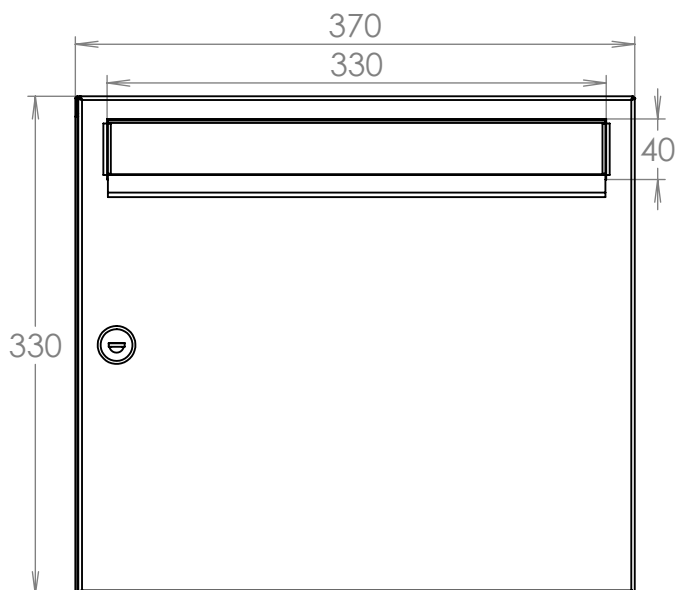

TECHNICKÝ LIST

Listovní schránka A-015 NEREZ

EN 13724:2013

370x330x150

NEREZ

Technická data:

rozměr	370x330x150 mm
materiál tělo schránky	plech z nerezové oceli tl. 0,6 mm
materiál dvířka	plech z nerezové oceli tl. 1,2 mm
materiál sklapka	plech z nerezové oceli tl. 0,8 mm, délka=329 mm
zámek	DOLS zahnutá závora - 3x klíč
určeno	exteriér i interiéř