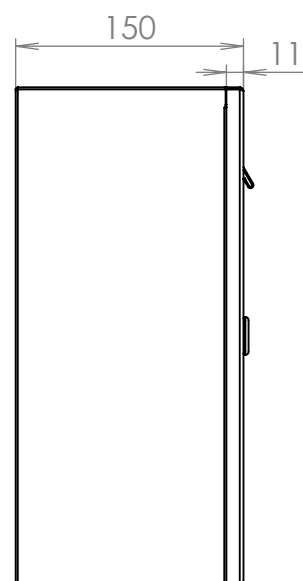

TECHNICKÝ LIST

Listovní schránka A-015 NEREZ

EN 13724:2013

370x330x150

NEREZ

Technická data:

rozměr	370x330x150 mm
materiál tělo schránky	plech z nerezové oceli tl. 0,6 mm
materiál dvířka	plech z nerezové oceli tl. 1,2 mm
materiál sklapka	plech z nerezové oceli tl. 0,8 mm, délka=329 mm
zámek	DOLS zahnutá závora - 3x klíč
určeno	exteriér i interiéř