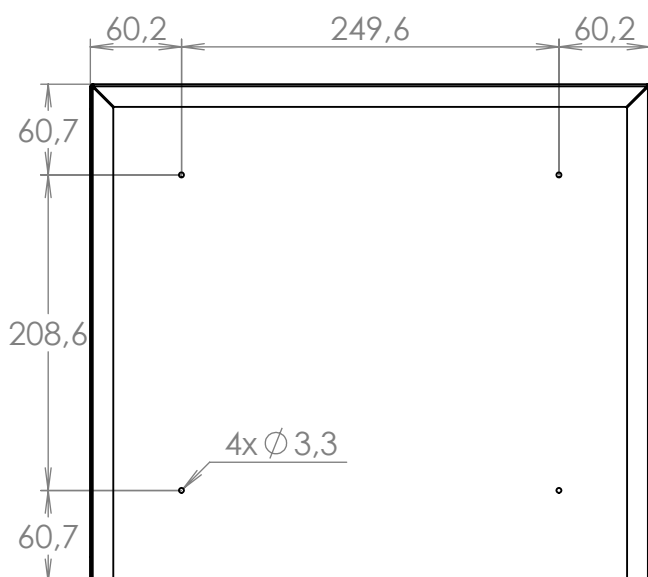

TECHNICKÝ LIST

Listovní schránka A-015 NEREZ

EN 13724:2013

370x330x150

NEREZ

Technická data:

rozměr	370x330x150 mm
materiál tělo schránky	plech z nerezové oceli tl. 0,6 mm
materiál dvířka	plech z nerezové oceli tl. 1,2 mm
materiál sklapka	plech z nerezové oceli tl. 0,8 mm, délka=329 mm
zámek	DOLS zahnutá závora - 3x klíč
určeno	exteriér i interiéř