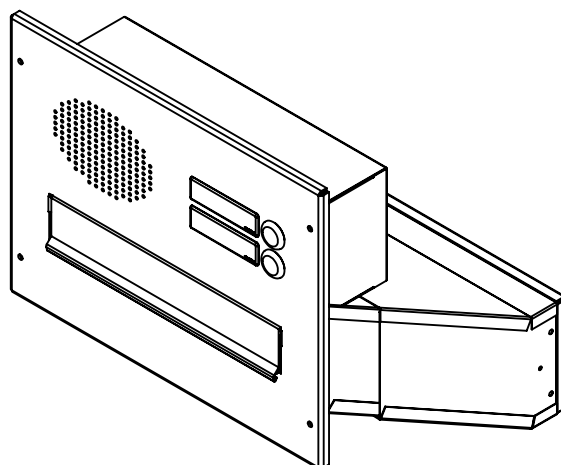

rozměr	300x220x240-390 mm
materiál tělo schránky	plech z pozinkované oceli tl. 0,6 mm
materiál dvířka	plech z pozinkované oceli tl. 1,2 mm
materiál sklapka	Al profil č. 27965.00, délka = 259 mm
materiál čelní deska	plech z hliníku tl. 2 mm
zámek	DOLS zahnutá závora - 3x klíč
zvonkové tlačítko	VS 19-B-1-S Nerez D=19mm, ANTIVANDAL
jmenovka	jmenovka 75,5x21,6 mm SCANTEC PC S75R
šroub, spot. materiál	M4/10 DIN 85 ANTIVANDAL PH SP8, BIT, PRYŽ. PRUCH. D10
určeno	exteriér i interiér

WWW.KOVOSYSTEM.CZ

Platnost od 30.9.2022

TECHNICKÝ LIST

D-041 k zadržení do sloupku
ČD 2x ZT HM

EN 13724:2013

300x220x240-390

LAKOVANÁ

Technická data: