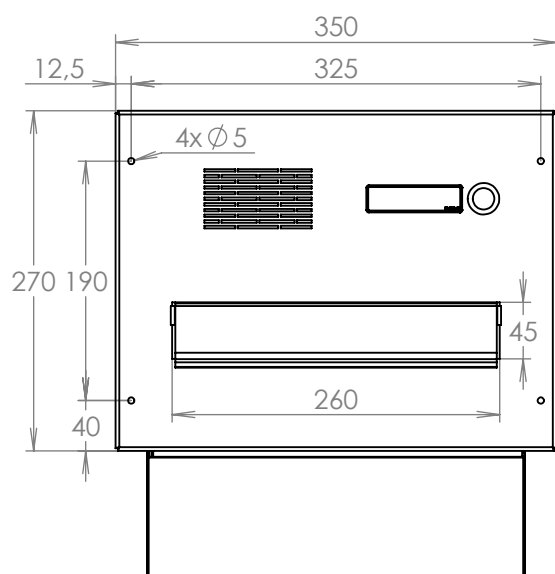

rozměr	300x220x240-390 mm
materiál tělo schránky	plech z pozinkované oceli tl. 0,6 mm
materiál dvířka	plech z pozinkované oceli tl. 1,2 mm
materiál sklapka	Al profil č. 27965.00, délka = 259 mm
materiál čelní deska	plech z hliníku tl. 2 mm
zámek	DOLS zahnutá závora - 3x klíč
zvonkové tlačítko	VS 19-B-1-S Nerez D=19mm, ANTIVANDAL
jmenovka	jmenovka 75,5x21,6 mm SCANTEC PC S75R
šroub, spot. materiál	M4/10 DIN 85 ANTIVANDAL PH SP8, BIT, PRYŽ. PRUCH. D10
určeno	exteriér i interiér

WWW.KOVOSYSTEM.CZ

Platnost od 30.9.2022

TECHNICKÝ LIST

D-041 k zadržení do sloupku
 ČD 1x ZT HM ABB
 300x220x240-390

EN 13724:2013

LAKOVANÁ

Technická data:

rozměr	300x220x240-390 mm
materiál tělo schránky	plech z pozinkované oceli tl. 0,6 mm
materiál dvířka	plech z pozinkované oceli tl. 1,2 mm
materiál sklapka	Al profil č. 27965.00, délka = 259 mm
materiál čelní deska	plech z hliníku tl. 2 mm
zámek	DOLS zahnutá závora - 3x klíč
zvonkové tlačítko	VS 19-B-1-S Nerez D=19mm, ANTIVANDAL
jmenovka	jmenovka 75,5x21,6 mm SCANTEC PC S75R
šroub, spot. materiál	M4/10 DIN 85 ANTIVANDAL PH SP8, BIT, PRYŽ. PRUCH. D10
určeno	exteriér i interiér

rozměr	300x220x240-390 mm
materiál tělo schránky	plech z pozinkované oceli tl. 0,6 mm
materiál dvířka	plech z pozinkované oceli tl. 1,2 mm
materiál sklapka	plech z nerezové oceli tl. 0,8 mm = 259 mm
materiál čelní deska	plech z nerezové oceli tl. 1,5 mm
zámek	DOLS zahnutá závora - 3x klíč
zvonkové tlačítko	VS 19-B-1-S Nerez D=19mm, ANTIVANDAL
jmenovka	jmenovka 75,5x21,6 mm SCANTEC PC S75R
šroub, spot. materiál	M4/10 DIN 85 ANTIVANDAL PH SP8, BIT, PRYŽ. PRUCH. D10
určeno	exteriér i interiér