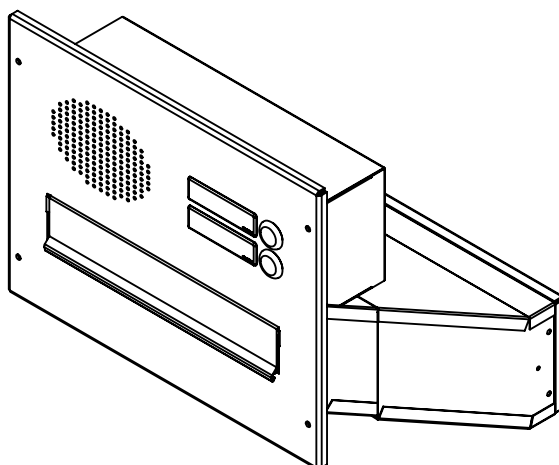

TECHNICKÝ LIST

D-041 k zadržetí do sloupku
ČD 1x ZT HM

EN 13724:2013

300x220x240-390

LAKOVANÁ

Technická data:

rozměr	300x220x240-390 mm
materiál tělo schránky	plech z pozinkované oceli tl. 0,6 mm
materiál dvířka	plech z pozinkované oceli tl. 1,2 mm
materiál sklapka	Al profil č. 27965.00, délka = 259 mm
materiál čelní deska	plech z hliníku tl. 2 mm
zámek	DOLS zahnutá závora - 3x klíč
zvonkové tlačítko	VS 19-B-1-S Nerez D=19mm, ANTIVANDAL
jmenovka	jmenovka 75,5x21,6 mm SCANTEC PC S75R
šroub, spot. materiál	M4/10 DIN 85 ANTIVANDAL PH SP8, BIT, PRYŽ. PRUCH. D10
určeno	exteriér i interiér

WWW.KOVOSYSTEM.CZ

Platnost od 30.9.2022

TECHNICKÝ LIST

D-041 k zadržení do sloupku
ČD 2x ZT HM

EN 13724:2013

300x220x240-390

LAKOVANÁ

Technická data:

rozměr	300x220x240-390 mm
materiál tělo schránky	plech z pozinkované oceli tl. 0,6 mm
materiál dvířka	plech z pozinkované oceli tl. 1,2 mm
materiál sklapka	Al profil č. 27965.00, délka = 259 mm
materiál čelní deska	plech z hliníku tl. 2 mm
zámek	DOLS zahnutá závora - 3x klíč
zvonkové tlačítko	VS 19-B-1-S Nerez D=19mm, ANTIVANDAL
jmenovka	jmenovka 75,5x21,6 mm SCANTEC PC S75R
šroub, spot. materiál	M4/10 DIN 85 ANTIVANDAL PH SP8, BIT, PRYŽ. PRUCH. D10
určeno	exteriér i interiér