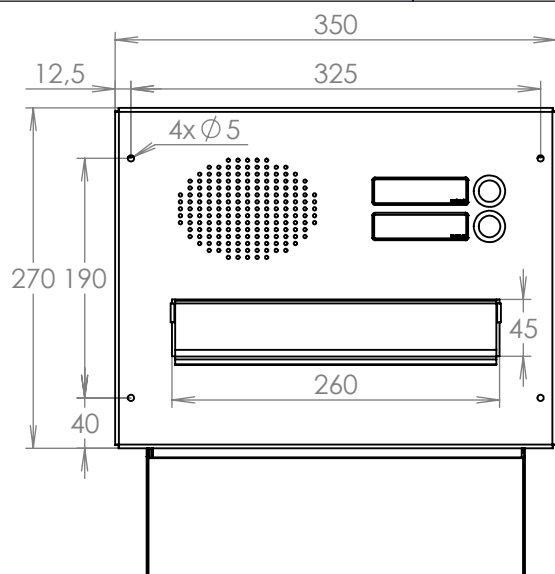

TECHNICKÝ LIST

D-041 k zadržení do sloupku
ČD 2x ZT HM

EN 13724:2013

300x220x240-390

LAKOVANÁ

Technická data:

rozměr	300x220x240-390 mm
materiál tělo schránky	plech z pozinkované oceli tl. 0,6 mm
materiál dvířka	plech z pozinkované oceli tl. 1,2 mm
materiál sklapka	Al profil č. 27965.00, délka = 259 mm
materiál čelní deska	plech z hliníku tl. 2 mm
zámek	DOLS zahnutá závora - 3x klíč
zvonkové tlačítko	VS 19-B-1-S Nerez D=19mm, ANTIVANDAL
jmenovka	jmenovka 75,5x21,6 mm SCANTEC PC S75R
šroub, spot. materiál	M4/10 DIN 85 ANTIVANDAL PH SP8, BIT, PRYŽ. PRUCH. D10
určeno	exteriér i interiér

WWW.KOVOSYSTEM.CZ

Platnost od 30.9.2022