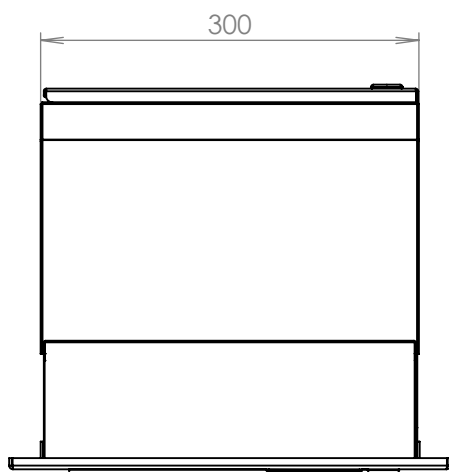

TECHNICKÝ LIST

D-041 k zadržetí do sloupku
ČD 1x ZT HM

EN 13724:2013

300x220x240-390

LAKOVANÁ

Technická data:

rozměr	300x220x240-390 mm
materiál tělo schránky	plech z pozinkované oceli tl. 0,6 mm
materiál dvířka	plech z pozinkované oceli tl. 1,2 mm
materiál sklapka	Al profil č. 27965.00, délka = 259 mm
materiál čelní deska	plech z hliníku tl. 2 mm
zámek	DOLS zahnutá závora - 3x klíč
zvonkové tlačítko	VS 19-B-1-S Nerez D=19mm, ANTIVANDAL
jmenovka	jmenovka 75,5x21,6 mm SCANTEC PC S75R
šroub, spot. materiál	M4/10 DIN 85 ANTIVANDAL PH SP8, BIT, PRYŽ. PRUCH. D10
určeno	exteriér i interiér

rozměr	300x220x240-390 mm
materiál tělo schránky	plech z pozinkované oceli tl. 0,6 mm
materiál dvířka	plech z pozinkované oceli tl. 1,2 mm
materiál sklapka	Al profil č. 27965.00, délka = 259 mm
materiál čelní deska	plech z hliníku tl. 2 mm
zámek	DOLS zahnutá závora - 3x klíč
zvonkové tlačítko	VS 19-B-1-S Nerez D=19mm, ANTIVANDAL
jmenovka	jmenovka 75,5x21,6 mm SCANTEC PC S75R
šroub, spot. materiál	M4/10 DIN 85 ANTIVANDAL PH SP8, BIT, PRYŽ. PRUCH. D10
určeno	exteriér i interiér