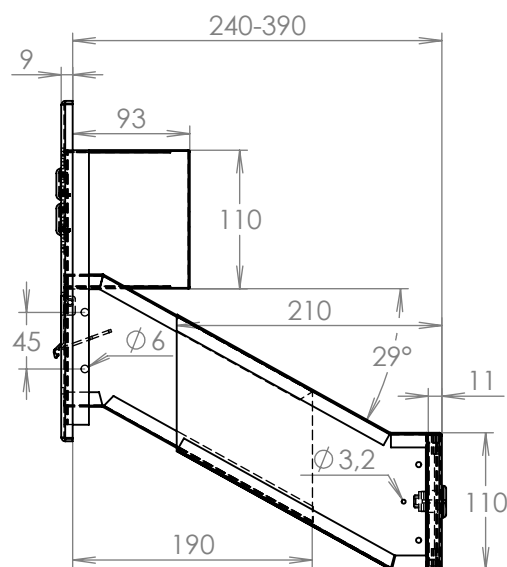

Technická data:

rozměr	300x220x240-390 mm
materiál tělo schránky	plech z pozinkované oceli tl. 0,6 mm
materiál dvířka	plech z pozinkované oceli tl. 1,2 mm
materiál sklapka	Al profil č. 27965.00, délka = 259 mm
materiál čelní deska	plech z hliníku tl. 2 mm
zámek	DOLS zahnutá závora - 3x klíč
zvonkové tlačítko	VS 19-B-1-S Nerez D=19mm, ANTIVANDAL
jmenovka	jmenovka 75,5x21,6 mm SCANTEC PC S75R
šroub, spot. materiál	M4/10 DIN 85 ANTIVANDAL PH SP8, BIT, PRYŽ. PRUCH. D10
určeno	exteriér i interiér

WWW.KOVOSYSTEM.CZ

Platnost od 30.9.2022