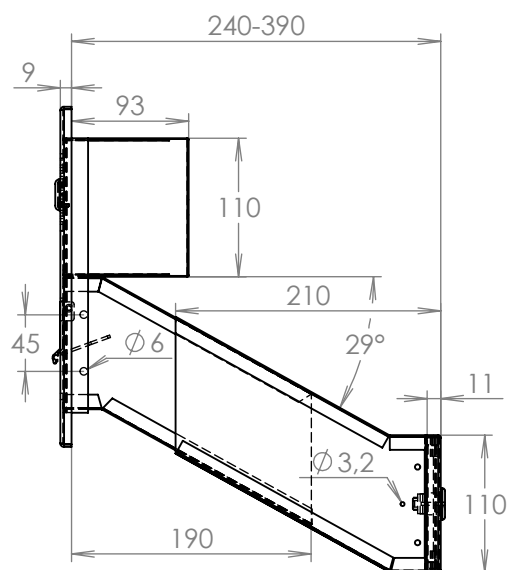

rozměr	300x220x240-390 mm
materiál tělo schránky	plech z pozinkované oceli tl. 0,6 mm
materiál dvířka	plech z pozinkované oceli tl. 1,2 mm
materiál sklapka	Al profil č. 27965.00, délka = 259 mm
materiál čelní deska	plech z hliníku tl. 2 mm
zámek	DOLS zahnutá závora - 3x klíč
zvonkové tlačítko	VS 19-B-1-S Nerez D=19mm, ANTIVANDAL
jmenovka	jmenovka 75,5x21,6 mm SCANTEC PC S75R
šroub, spot. materiál	M4/10 DIN 85 ANTIVANDAL PH SP8, BIT, PRYŽ. PRUCH. D10
určeno	exteriér i interiér

WWW.KOVOSYSTEM.CZ

Platnost od 30.9.2022

TECHNICKÝ LIST

D-041 k zadržení do sloupku
 ČD 1x ZT HM ABB
 300x220x240-390

EN 13724:2013

LAKOVANÁ

Technická data:

rozměr	300x220x240-390 mm
materiál tělo schránky	plech z pozinkované oceli tl. 0,6 mm
materiál dvířka	plech z pozinkované oceli tl. 1,2 mm
materiál sklapka	Al profil č. 27965.00, délka = 259 mm
materiál čelní deska	plech z hliníku tl. 2 mm
zámek	DOLS zahnutá závora - 3x klíč
zvonkové tlačítko	VS 19-B-1-S Nerez D=19mm, ANTIVANDAL
jmenovka	jmenovka 75,5x21,6 mm SCANTEC PC S75R
šroub, spot. materiál	M4/10 DIN 85 ANTIVANDAL PH SP8, BIT, PRYŽ. PRUCH. D10
určeno	exteriér i interiér

WWW.KOVOSYSTEM.CZ

Platnost od 30.9.2022

TECHNICKÝ LIST

D-041 k zadržení do sloupku
 ČD 2x ZT HM ABB
 300x220x240-390

EN 13724:2013

LAKOVANÁ

Technická data:

rozměr	300x220x240-390 mm
materiál tělo schránky	plech z pozinkované oceli tl. 0,6 mm
materiál dvířka	plech z pozinkované oceli tl. 1,2 mm
materiál sklapka	Al profil č. 27965.00, délka = 259 mm
materiál čelní deska	plech z hliníku tl. 2 mm
zámek	DOLS zahnutá závora - 3x klíč
zvonkové tlačítko	VS 19-B-1-S Nerez D=19mm, ANTIVANDAL
jmenovka	jmenovka 75,5x21,6 mm SCANTEC PC S75R
šroub, spot. materiál	M4/10 DIN 85 ANTIVANDAL PH SP8, BIT, PRYŽ. PRUCH. D10
určeno	exteriér i interiér