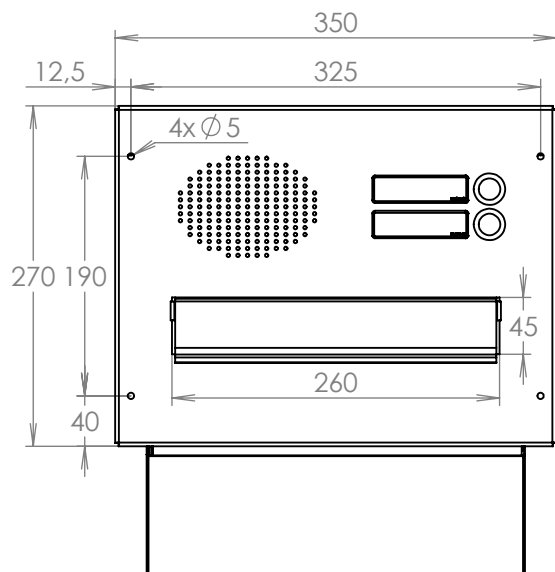

Technická data:

rozměr	300x220x240-390 mm
materiál tělo schránky	plech z pozinkované oceli tl. 0,6 mm
materiál dvířka	plech z pozinkované oceli tl. 1,2 mm
materiál sklapka	Al profil č. 27965.00, délka = 259 mm
materiál čelní deska	plech z hliníku tl. 2 mm
zámek	DOLS zahnutá závora - 3x klíč
zvonkové tlačítko	VS 19-B-1-S Nerez D=19mm, ANTIVANDAL
jmenovka	jmenovka 75,5x21,6 mm SCANTEC PC S75R
šroub, spot. materiál	M4/10 DIN 85 ANTIVANDAL PH SP8, BIT, PRYŽ. PRUCH. D10
určeno	exteriér i interiér

WWW.KOVOSYSTEM.CZ

Platnost od 30.9.2022