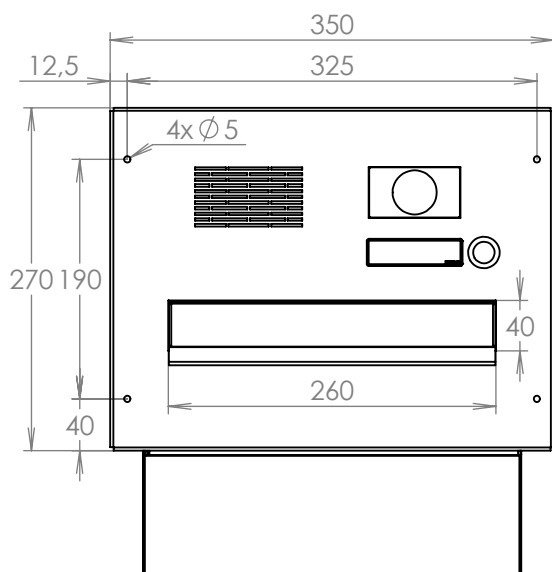

Technická data:

rozměr	300x220x240-390 mm
materiál tělo schránky	plech z pozinkované oceli tl. 0,6 mm
materiál dvířka	plech z pozinkované oceli tl. 1,2 mm
materiál sklapka	plech z nerezové oceli tl. 0,8 mm = 259 mm
materiál čelní deska	plech z nerezové oceli tl. 1,5 mm
zámek	DOLS zahnutá závora - 3x klíč
zvonkové tlačítko	VS 19-B-1-S Nerez D=19mm, ANTIVANDAL
jmenovka	jmenovka 75,5x21,6 mm SCANTEC PC S75R
šroub, spot. materiál	M4/10 DIN 85 ANTIVANDAL PH SP8, BIT, PRYŽ. PRUCH. D10
určeno	exteriér i interiér

WWW.KOVOSYSTEM.CZ

Platnost od 30.9.2022