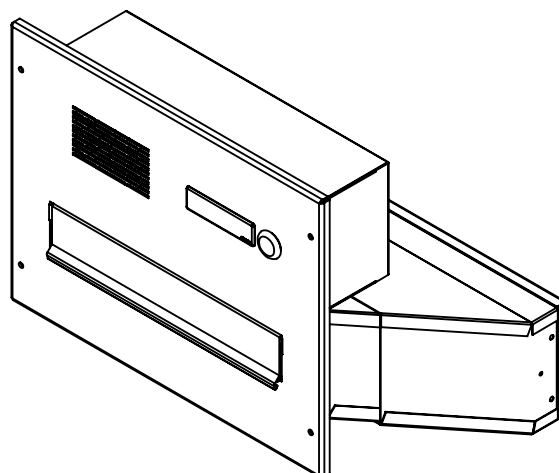

rozměr	300x220x240-390 mm
materiál tělo schránky	plech z pozinkované oceli tl. 0,6 mm
materiál dvířka	plech z pozinkované oceli tl. 1,2 mm
materiál sklapka	Al profil č. 27965.00, délka = 259 mm
materiál čelní deska	plech z hliníku tl. 2 mm
zámek	DOLS zahnutá závora - 3x klíč
zvonkové tlačítko	VS 19-B-1-S Nerez D=19mm, ANTIVANDAL
jmenovka	jmenovka 75,5x21,6 mm SCANTEC PC S75R
šroub, spot. materiál	M4/10 DIN 85 ANTIVANDAL PH SP8, BIT, PRYŽ. PRUCH. D10
určeno	exteriér i interiér

WWW.KOVOSYSTEM.CZ

Platnost od 30.9.2022

TECHNICKÝ LIST

D-041 k zadržení do sloupku
 ČD 1x ZT HM ABB
 300x220x240-390

EN 13724:2013

LAKOVANÁ

Technická data:

rozměr	300x220x240-390 mm
materiál tělo schránky	plech z pozinkované oceli tl. 0,6 mm
materiál dvířka	plech z pozinkované oceli tl. 1,2 mm
materiál sklapka	Al profil č. 27965.00, délka = 259 mm
materiál čelní deska	plech z hliníku tl. 2 mm
zámek	DOLS zahnutá závora - 3x klíč
zvonkové tlačítko	VS 19-B-1-S Nerez D=19mm, ANTIVANDAL
jmenovka	jmenovka 75,5x21,6 mm SCANTEC PC S75R
šroub, spot. materiál	M4/10 DIN 85 ANTIVANDAL PH SP8, BIT, PRYŽ. PRUCH. D10
určeno	exteriér i interiér

WWW.KOVOSYSTEM.CZ

Platnost od 30.9.2022

TECHNICKÝ LIST

D-041 k zadržení do sloupku
 ČD 2x ZT HM ABB
 300x220x240-390

EN 13724:2013

LAKOVANÁ

Technická data:

rozměr	300x220x240-390 mm
materiál tělo schránky	plech z pozinkované oceli tl. 0,6 mm
materiál dvířka	plech z pozinkované oceli tl. 1,2 mm
materiál sklapka	Al profil č. 27965.00, délka = 259 mm
materiál čelní deska	plech z hliníku tl. 2 mm
zámek	DOLS zahnutá závora - 3x klíč
zvonkové tlačítko	VS 19-B-1-S Nerez D=19mm, ANTIVANDAL
jmenovka	jmenovka 75,5x21,6 mm SCANTEC PC S75R
šroub, spot. materiál	M4/10 DIN 85 ANTIVANDAL PH SP8, BIT, PRYŽ. PRUCH. D10
určeno	exteriér i interiér