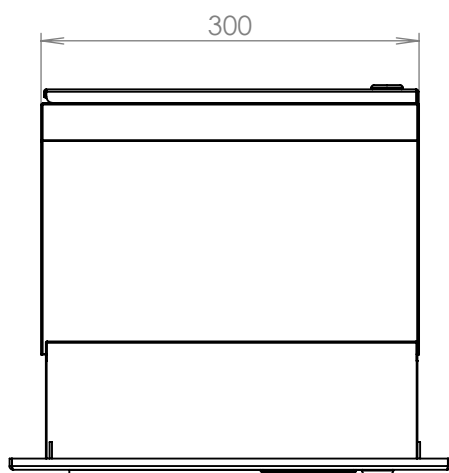

rozměr	300x220x240-390 mm
materiál tělo schránky	plech z pozinkované oceli tl. 0,6 mm
materiál dvířka	plech z pozinkované oceli tl. 1,2 mm
materiál sklapka	Al profil č. 27965.00, délka = 259 mm
materiál čelní deska	plech z hliníku tl. 2 mm
zámek	DOLS zahnutá závora - 3x klíč
zvonkové tlačítko	VS 19-B-1-S Nerez D=19mm, ANTIVANDAL
jmenovka	jmenovka 75,5x21,6 mm SCANTEC PC S75R
šroub, spot. materiál	M4/10 DIN 85 ANTIVANDAL PH SP8, BIT, PRYŽ. PRUCH. D10
určeno	exteriér i interiér

WWW.KOVOSYSTEM.CZ

Platnost od 30.9.2022

TECHNICKÝ LIST

D-041 k zadržení do sloupku
 ČD 1x ZT HM ABB
 300x220x240-390

EN 13724:2013

LAKOVANÁ

Technická data:

rozměr	300x220x240-390 mm
materiál tělo schránky	plech z pozinkované oceli tl. 0,6 mm
materiál dvířka	plech z pozinkované oceli tl. 1,2 mm
materiál sklapka	Al profil č. 27965.00, délka = 259 mm
materiál čelní deska	plech z hliníku tl. 2 mm
zámek	DOLS zahnutá závora - 3x klíč
zvonkové tlačítko	VS 19-B-1-S Nerez D=19mm, ANTIVANDAL
jmenovka	jmenovka 75,5x21,6 mm SCANTEC PC S75R
šroub, spot. materiál	M4/10 DIN 85 ANTIVANDAL PH SP8, BIT, PRYŽ. PRUCH. D10
určeno	exteriér i interiér

rozměr	300x220x240-390 mm
materiál tělo schránky	plech z pozinkované oceli tl. 0,6 mm
materiál dvířka	plech z pozinkované oceli tl. 1,2 mm
materiál sklapka	plech z nerezové oceli tl. 0,8 mm = 259 mm
materiál čelní deska	plech z nerezové oceli tl. 1,5 mm
zámek	DOLS zahnutá závora - 3x klíč
zvonkové tlačítko	VS 19-B-1-S Nerez D=19mm, ANTIVANDAL
jmenovka	jmenovka 75,5x21,6 mm SCANTEC PC S75R
šroub, spot. materiál	M4/10 DIN 85 ANTIVANDAL PH SP8, BIT, PRYŽ. PRUCH. D10
určeno	exteriér i interiér