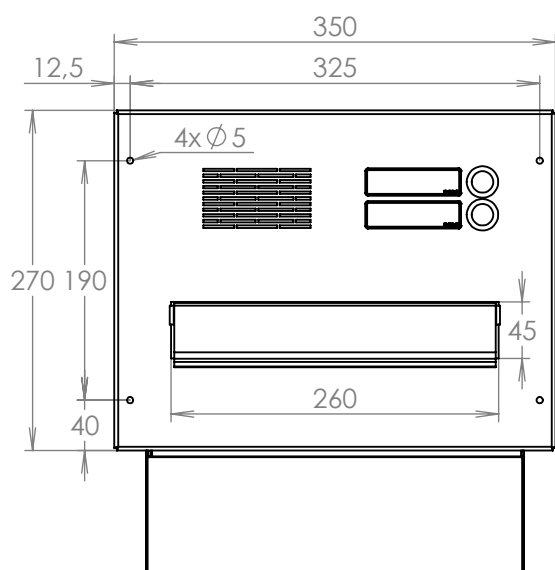

rozměr	300x220x240-390 mm
materiál tělo schránky	plech z pozinkované oceli tl. 0,6 mm
materiál dvířka	plech z pozinkované oceli tl. 1,2 mm
materiál sklapka	Al profil č. 27965.00, délka = 259 mm
materiál čelní deska	plech z hliníku tl. 2 mm
zámek	DOLS zahnutá závora - 3x klíč
zvonkové tlačítko	VS 19-B-1-S Nerez D=19mm, ANTIVANDAL
jmenovka	jmenovka 75,5x21,6 mm SCANTEC PC S75R
šroub, spot. materiál	M4/10 DIN 85 ANTIVANDAL PH SP8, BIT, PRYŽ. PRUCH. D10
určeno	exteriér i interiér

WWW.KOVOSYSTEM.CZ

Platnost od 30.9.2022

TECHNICKÝ LIST

D-041 k zadržení do sloupku
 ČD 2x ZT HM ABB
 300x220x240-390

EN 13724:2013

LAKOVANÁ

Technická data:

rozměr	300x220x240-390 mm
materiál tělo schránky	plech z pozinkované oceli tl. 0,6 mm
materiál dvířka	plech z pozinkované oceli tl. 1,2 mm
materiál sklapka	Al profil č. 27965.00, délka = 259 mm
materiál čelní deska	plech z hliníku tl. 2 mm
zámek	DOLS zahnutá závora - 3x klíč
zvonkové tlačítko	VS 19-B-1-S Nerez D=19mm, ANTIVANDAL
jmenovka	jmenovka 75,5x21,6 mm SCANTEC PC S75R
šroub, spot. materiál	M4/10 DIN 85 ANTIVANDAL PH SP8, BIT, PRYŽ. PRUCH. D10
určeno	exteriér i interiér

rozměr	300x220x240-390 mm
materiál tělo schránky	plech z pozinkované oceli tl. 0,6 mm
materiál dvířka	plech z pozinkované oceli tl. 1,2 mm
materiál sklapka	plech z nerezové oceli tl. 0,8 mm = 259 mm
materiál čelní deska	plech z nerezové oceli tl. 1,5 mm
zámek	DOLS zahnutá závora - 3x klíč
zvonkové tlačítko	VS 19-B-1-S Nerez D=19mm, ANTIVANDAL
jmenovka	jmenovka 75,5x21,6 mm SCANTEC PC S75R
šroub, spot. materiál	M4/10 DIN 85 ANTIVANDAL PH SP8, BIT, PRYŽ. PRUCH. D10
určeno	exteriér i interiér