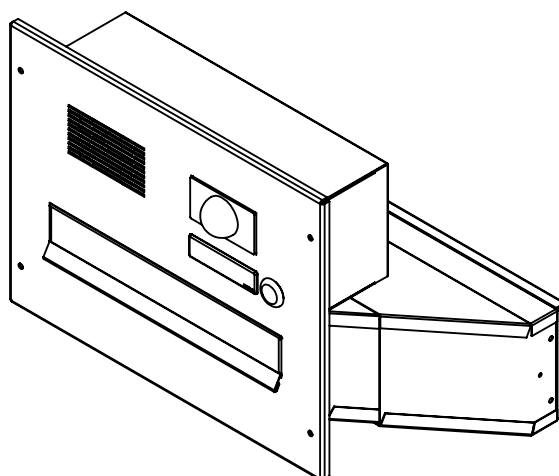

Technická data:

rozměr	300x220x240-390 mm
materiál tělo schránky	plech z pozinkované oceli tl. 0,6 mm
materiál dvířka	plech z pozinkované oceli tl. 1,2 mm
materiál sklapka	plech z nerezové oceli tl. 0,8 mm = 259 mm
materiál čelní deska	plech z nerezové oceli tl. 1,5 mm
zámek	DOLS zahnutá závora - 3x klíč
zvonkové tlačítko	VS 19-B-1-S Nerez D=19mm, ANTIVANDAL
jmenovka	jmenovka 75,5x21,6 mm SCANTEC PC S75R
šroub, spot. materiál	M4/10 DIN 85 ANTIVANDAL PH SP8, BIT, PRYŽ. PRUCH. D10
určeno	exteriér i interiér

WWW.KOVOSYSTEM.CZ

Platnost od 30.9.2022