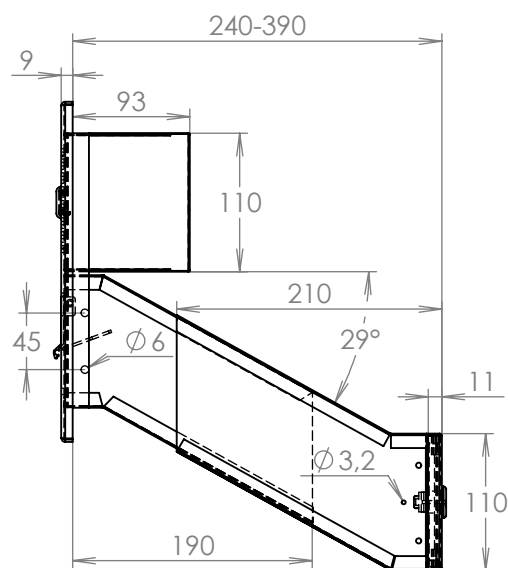

TECHNICKÝ LIST

D-041 k zadržetí do sloupku
ČD 1x ZT HM

EN 13724:2013

300x220x240-390

LAKOVANÁ

Technická data:

rozměr	300x220x240-390 mm
materiál tělo schránky	plech z pozinkované oceli tl. 0,6 mm
materiál dvířka	plech z pozinkované oceli tl. 1,2 mm
materiál sklapka	Al profil č. 27965.00, délka = 259 mm
materiál čelní deska	plech z hliníku tl. 2 mm
zámek	DOLS zahnutá závora - 3x klíč
zvonkové tlačítko	VS 19-B-1-S Nerez D=19mm, ANTIVANDAL
jmenovka	jmenovka 75,5x21,6 mm SCANTEC PC S75R
šroub, spot. materiál	M4/10 DIN 85 ANTIVANDAL PH SP8, BIT, PRYŽ. PRUCH. D10
určeno	exteriér i interiér

WWW.KOVOSYSTEM.CZ

Platnost od 30.9.2022

TECHNICKÝ LIST

D-041 k zadržení do sloupku
ČD 2x ZT HM

EN 13724:2013

300x220x240-390

LAKOVANÁ

Technická data:

rozměr	300x220x240-390 mm
materiál tělo schránky	plech z pozinkované oceli tl. 0,6 mm
materiál dvířka	plech z pozinkované oceli tl. 1,2 mm
materiál sklapka	Al profil č. 27965.00, délka = 259 mm
materiál čelní deska	plech z hliníku tl. 2 mm
zámek	DOLS zahnutá závora - 3x klíč
zvonkové tlačítko	VS 19-B-1-S Nerez D=19mm, ANTIVANDAL
jmenovka	jmenovka 75,5x21,6 mm SCANTEC PC S75R
šroub, spot. materiál	M4/10 DIN 85 ANTIVANDAL PH SP8, BIT, PRYŽ. PRUCH. D10
určeno	exteriér i interiér