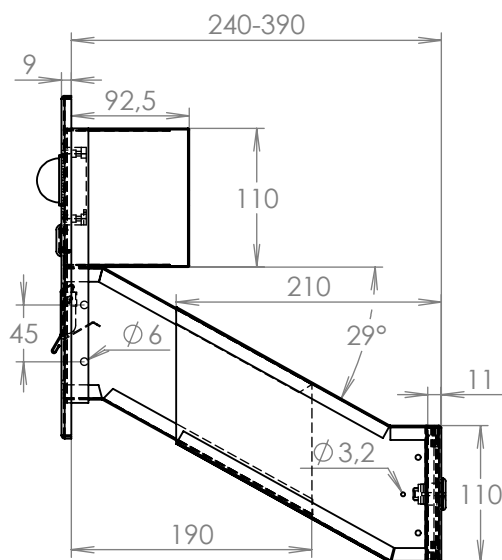

Technická data:

rozměr	300x220x240-390 mm
materiál tělo schránky	plech z pozinkované oceli tl. 0,6 mm
materiál dvířka	plech z pozinkované oceli tl. 1,2 mm
materiál sklapka	plech z nerezové oceli tl. 0,8 mm = 259 mm
materiál čelní deska	plech z nerezové oceli tl. 1,5 mm
zámek	DOLS zahnutá závora - 3x klíč
zvonkové tlačítko	VS 19-B-1-S Nerez D=19mm, ANTIVANDAL
jmenovka	jmenovka 75,5x21,6 mm SCANTEC PC S75R
šroub, spot. materiál	M4/10 DIN 85 ANTIVANDAL PH SP8, BIT, PRYŽ. PRUCH. D10
určeno	exteriér i interiér

WWW.KOVOSYSTEM.CZ

Platnost od 30.9.2022