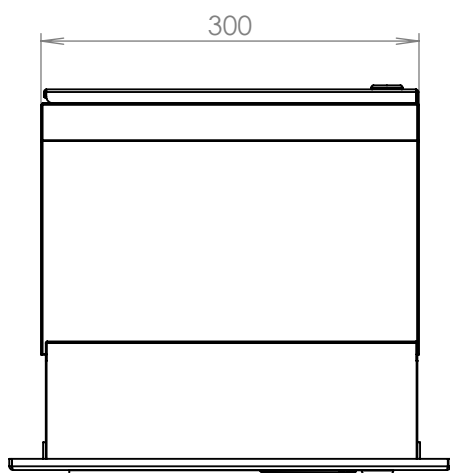

rozměr	300x220x240-390 mm
materiál tělo schránky	plech z pozinkované oceli tl. 0,6 mm
materiál dvířka	plech z pozinkované oceli tl. 1,2 mm
materiál sklapka	Al profil č. 27965.00, délka = 259 mm
materiál čelní deska	plech z hliníku tl. 2 mm
zámek	DOLS zahnutá závora - 3x klíč
zvonkové tlačítko	VS 19-B-1-S Nerez D=19mm, ANTIVANDAL
jmenovka	jmenovka 75,5x21,6 mm SCANTEC PC S75R
šroub, spot. materiál	M4/10 DIN 85 ANTIVANDAL PH SP8, BIT, PRYŽ. PRUCH. D10
určeno	exteriér i interiér

WWW.KOVOSYSTEM.CZ

Platnost od 30.9.2022

TECHNICKÝ LIST

D-041 k zadržení do sloupku
 ČD 2x ZT HM ABB
 300x220x240-390

EN 13724:2013

LAKOVANÁ

Technická data:

rozměr	300x220x240-390 mm
materiál tělo schránky	plech z pozinkované oceli tl. 0,6 mm
materiál dvířka	plech z pozinkované oceli tl. 1,2 mm
materiál sklapka	Al profil č. 27965.00, délka = 259 mm
materiál čelní deska	plech z hliníku tl. 2 mm
zámek	DOLS zahnutá závora - 3x klíč
zvonkové tlačítko	VS 19-B-1-S Nerez D=19mm, ANTIVANDAL
jmenovka	jmenovka 75,5x21,6 mm SCANTEC PC S75R
šroub, spot. materiál	M4/10 DIN 85 ANTIVANDAL PH SP8, BIT, PRYŽ. PRUCH. D10
určeno	exteriér i interiér

rozměr	300x220x240-390 mm
materiál tělo schránky	plech z pozinkované oceli tl. 0,6 mm
materiál dvířka	plech z pozinkované oceli tl. 1,2 mm
materiál sklapka	plech z nerezové oceli tl. 0,8 mm = 259 mm
materiál čelní deska	plech z nerezové oceli tl. 1,5 mm
zámek	DOLS zahnutá závora - 3x klíč
zvonkové tlačítko	VS 19-B-1-S Nerez D=19mm, ANTIVANDAL
jmenovka	jmenovka 75,5x21,6 mm SCANTEC PC S75R
šroub, spot. materiál	M4/10 DIN 85 ANTIVANDAL PH SP8, BIT, PRYŽ. PRUCH. D10
určeno	exteriér i interiér