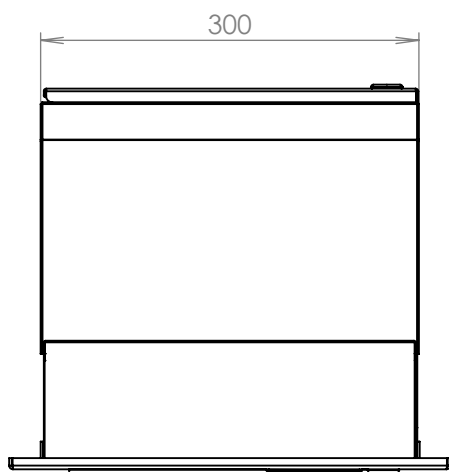

Technická data:

rozměr	300x220x240-390 mm
materiál tělo schránky	plech z pozinkované oceli tl. 0,6 mm
materiál dvířka	plech z pozinkované oceli tl. 1,2 mm
materiál sklapka	Al profil č. 27965.00, délka = 259 mm
materiál čelní deska	plech z hliníku tl. 2 mm
zámek	DOLS zahnutá závora - 3x klíč
zvonkové tlačítko	VS 19-B-1-S Nerez D=19mm, ANTIVANDAL
jmenovka	jmenovka 75,5x21,6 mm SCANTEC PC S75R
šroub, spot. materiál	M4/10 DIN 85 ANTIVANDAL PH SP8, BIT, PRYŽ. PRUCH. D10
určeno	exteriér i interiér

WWW.KOVOSYSTEM.CZ

Platnost od 30.9.2022