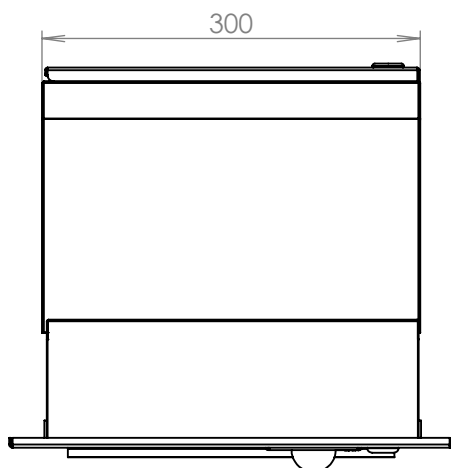

Technická data:

rozměr	300x220x240-390 mm
materiál tělo schránky	plech z pozinkované oceli tl. 0,6 mm
materiál dvířka	plech z pozinkované oceli tl. 1,2 mm
materiál sklapka	plech z nerezové oceli tl. 0,8 mm = 259 mm
materiál čelní deska	plech z nerezové oceli tl. 1,5 mm
zámek	DOLS zahnutá závora - 3x klíč
zvonkové tlačítko	VS 19-B-1-S Nerez D=19mm, ANTIVANDAL
jmenovka	jmenovka 75,5x21,6 mm SCANTEC PC S75R
šroub, spot. materiál	M4/10 DIN 85 ANTIVANDAL PH SP8, BIT, PRYŽ. PRUCH. D10
určeno	exteriér i interiér

WWW.KOVOSYSTEM.CZ

Platnost od 30.9.2022