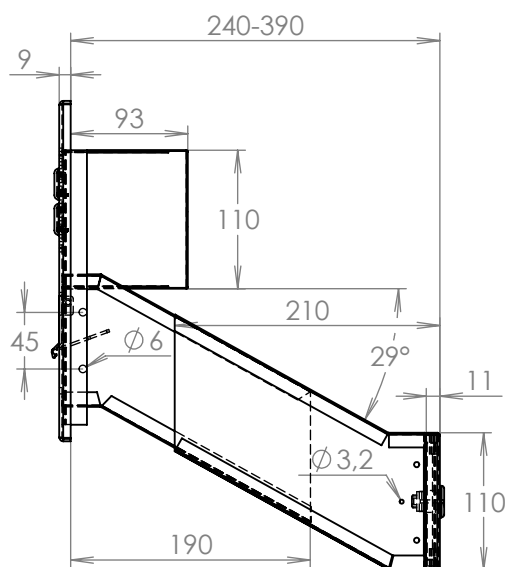

TECHNICKÝ LIST

D-041 k zadržetí do sloupku
ČD 1x ZT HM

EN 13724:2013

300x220x240-390

LAKOVANÁ

Technická data:

rozměr	300x220x240-390 mm
materiál tělo schránky	plech z pozinkované oceli tl. 0,6 mm
materiál dvířka	plech z pozinkované oceli tl. 1,2 mm
materiál sklapka	Al profil č. 27965.00, délka = 259 mm
materiál čelní deska	plech z hliníku tl. 2 mm
zámek	DOLS zahnutá závora - 3x klíč
zvonkové tlačítko	VS 19-B-1-S Nerez D=19mm, ANTIVANDAL
jmenovka	jmenovka 75,5x21,6 mm SCANTEC PC S75R
šroub, spot. materiál	M4/10 DIN 85 ANTIVANDAL PH SP8, BIT, PRYŽ. PRUCH. D10
určeno	exteriér i interiér

WWW.KOVOSYSTEM.CZ

Platnost od 30.9.2022

TECHNICKÝ LIST

D-041 k zadržení do sloupku
ČD 2x ZT HM

EN 13724:2013

300x220x240-390

LAKOVANÁ

Technická data:

rozměr	300x220x240-390 mm
materiál tělo schránky	plech z pozinkované oceli tl. 0,6 mm
materiál dvířka	plech z pozinkované oceli tl. 1,2 mm
materiál sklapka	Al profil č. 27965.00, délka = 259 mm
materiál čelní deska	plech z hliníku tl. 2 mm
zámek	DOLS zahnutá závora - 3x klíč
zvonkové tlačítko	VS 19-B-1-S Nerez D=19mm, ANTIVANDAL
jmenovka	jmenovka 75,5x21,6 mm SCANTEC PC S75R
šroub, spot. materiál	M4/10 DIN 85 ANTIVANDAL PH SP8, BIT, PRYŽ. PRUCH. D10
určeno	exteriér i interiér