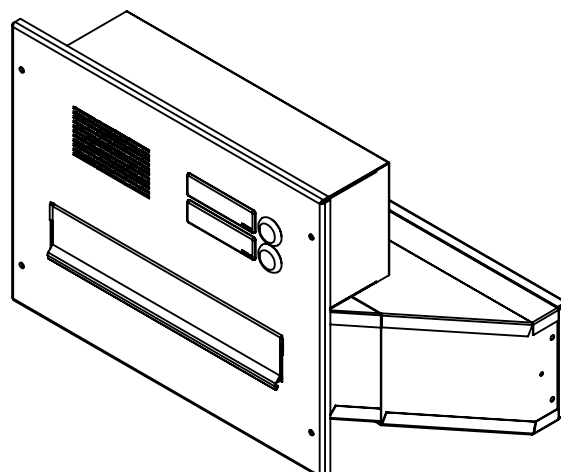

rozměr	300x220x240-390 mm
materiál tělo schránky	plech z pozinkované oceli tl. 0,6 mm
materiál dvířka	plech z pozinkované oceli tl. 1,2 mm
materiál sklapka	Al profil č. 27965.00, délka = 259 mm
materiál čelní deska	plech z hliníku tl. 2 mm
zámek	DOLS zahnutá závora - 3x klíč
zvonkové tlačítko	VS 19-B-1-S Nerez D=19mm, ANTIVANDAL
jmenovka	jmenovka 75,5x21,6 mm SCANTEC PC S75R
šroub, spot. materiál	M4/10 DIN 85 ANTIVANDAL PH SP8, BIT, PRYŽ. PRUCH. D10
určeno	exteriér i interiér

WWW.KOVOSYSTEM.CZ

Platnost od 30.9.2022

TECHNICKÝ LIST

D-041 k zadržení do sloupku
 ČD 2x ZT HM ABB
 300x220x240-390

EN 13724:2013

LAKOVANÁ

Technická data:

rozměr	300x220x240-390 mm
materiál tělo schránky	plech z pozinkované oceli tl. 0,6 mm
materiál dvířka	plech z pozinkované oceli tl. 1,2 mm
materiál sklapka	Al profil č. 27965.00, délka = 259 mm
materiál čelní deska	plech z hliníku tl. 2 mm
zámek	DOLS zahnutá závora - 3x klíč
zvonkové tlačítko	VS 19-B-1-S Nerez D=19mm, ANTIVANDAL
jmenovka	jmenovka 75,5x21,6 mm SCANTEC PC S75R
šroub, spot. materiál	M4/10 DIN 85 ANTIVANDAL PH SP8, BIT, PRYŽ. PRUCH. D10
určeno	exteriér i interiér

rozměr	300x220x240-390 mm
materiál tělo schránky	plech z pozinkované oceli tl. 0,6 mm
materiál dvířka	plech z pozinkované oceli tl. 1,2 mm
materiál sklapka	plech z nerezové oceli tl. 0,8 mm = 259 mm
materiál čelní deska	plech z nerezové oceli tl. 1,5 mm
zámek	DOLS zahnutá závora - 3x klíč
zvonkové tlačítko	VS 19-B-1-S Nerez D=19mm, ANTIVANDAL
jmenovka	jmenovka 75,5x21,6 mm SCANTEC PC S75R
šroub, spot. materiál	M4/10 DIN 85 ANTIVANDAL PH SP8, BIT, PRYŽ. PRUCH. D10
určeno	exteriér i interiér