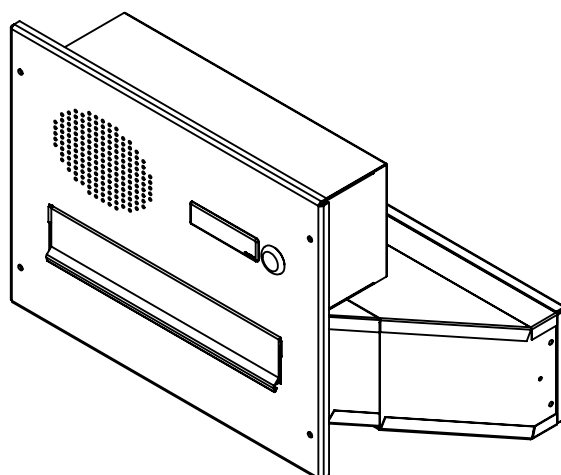

TECHNICKÝ LIST

D-041 k zadržetí do sloupku
ČD 1x ZT HM

EN 13724:2013

300x220x240-390

LAKOVANÁ

Technická data:

rozměr	300x220x240-390 mm
materiál tělo schránky	plech z pozinkované oceli tl. 0,6 mm
materiál dvířka	plech z pozinkované oceli tl. 1,2 mm
materiál sklapka	Al profil č. 27965.00, délka = 259 mm
materiál čelní deska	plech z hliníku tl. 2 mm
zámek	DOLS zahnutá závora - 3x klíč
zvonkové tlačítko	VS 19-B-1-S Nerez D=19mm, ANTIVANDAL
jmenovka	jmenovka 75,5x21,6 mm SCANTEC PC S75R
šroub, spot. materiál	M4/10 DIN 85 ANTIVANDAL PH SP8, BIT, PRYŽ. PRUCH. D10
určeno	exteriér i interiér

rozměr	300x220x240-390 mm
materiál tělo schránky	plech z pozinkované oceli tl. 0,6 mm
materiál dvířka	plech z pozinkované oceli tl. 1,2 mm
materiál sklapka	Al profil č. 27965.00, délka = 259 mm
materiál čelní deska	plech z hliníku tl. 2 mm
zámek	DOLS zahnutá závora - 3x klíč
zvonkové tlačítko	VS 19-B-1-S Nerez D=19mm, ANTIVANDAL
jmenovka	jmenovka 75,5x21,6 mm SCANTEC PC S75R
šroub, spot. materiál	M4/10 DIN 85 ANTIVANDAL PH SP8, BIT, PRYŽ. PRUCH. D10
určeno	exteriér i interiér

WWW.KOVOSYSTEM.CZ

Platnost od 30.9.2022

TECHNICKÝ LIST

D-041 k zadržení do sloupku
ČD 1x ZT HM

EN 13724:2013

300x220x240-390

LAKOVANÁ

Technická data: