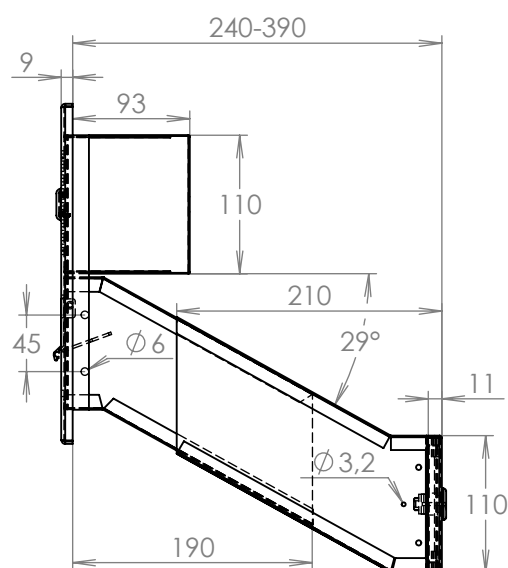

Technická data:

rozměr	300x220x240-390 mm
materiál tělo schránky	plech z pozinkované oceli tl. 0,6 mm
materiál dvířka	plech z pozinkované oceli tl. 1,2 mm
materiál sklapka	Al profil č. 27965.00, délka = 259 mm
materiál čelní deska	plech z hliníku tl. 2 mm
zámek	DOLS zahnutá závora - 3x klíč
zvonkové tlačítko	VS 19-B-1-S Nerez D=19mm, ANTIVANDAL
jmenovka	jmenovka 75,5x21,6 mm SCANTEC PC S75R
šroub, spot. materiál	M4/10 DIN 85 ANTIVANDAL PH SP8, BIT, PRYŽ. PRUCH. D10
určeno	exteriér i interiér

WWW.KOVOSYSTEM.CZ

Platnost od 30.9.2022