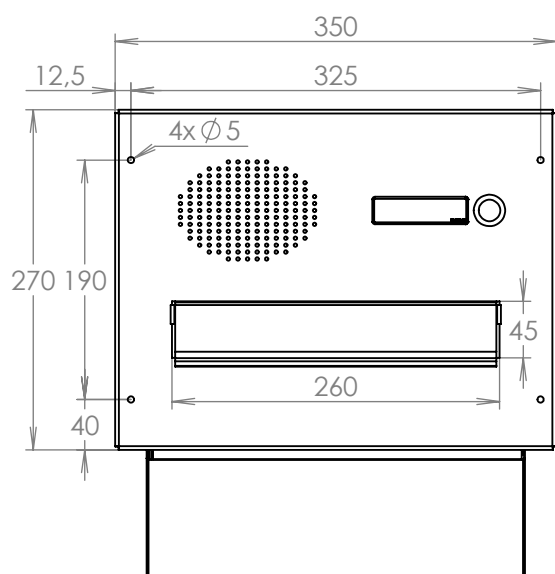

Technická data:

rozměr	300x220x240-390 mm
materiál tělo schránky	plech z pozinkované oceli tl. 0,6 mm
materiál dvířka	plech z pozinkované oceli tl. 1,2 mm
materiál sklapka	Al profil č. 27965.00, délka = 259 mm
materiál čelní deska	plech z hliníku tl. 2 mm
zámek	DOLS zahnutá závora - 3x klíč
zvonkové tlačítko	VS 19-B-1-S Nerez D=19mm, ANTIVANDAL
jmenovka	jmenovka 75,5x21,6 mm SCANTEC PC S75R
šroub, spot. materiál	M4/10 DIN 85 ANTIVANDAL PH SP8, BIT, PRYŽ. PRUCH. D10
určeno	exteriér i interiér

WWW.KOVOSYSTEM.CZ

Platnost od 30.9.2022