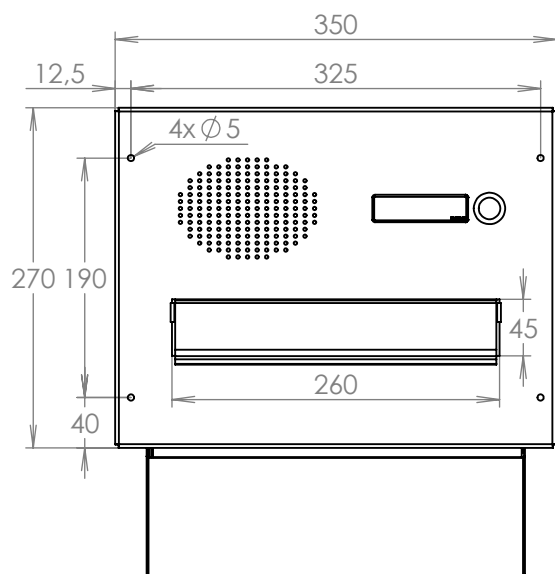

TECHNICKÝ LIST

D-041 k zadržetí do sloupku
ČD 1x ZT HM

EN 13724:2013

300x220x240-390

LAKOVANÁ

Technická data:

rozměr	300x220x240-390 mm
materiál tělo schránky	plech z pozinkované oceli tl. 0,6 mm
materiál dvířka	plech z pozinkované oceli tl. 1,2 mm
materiál sklapka	Al profil č. 27965.00, délka = 259 mm
materiál čelní deska	plech z hliníku tl. 2 mm
zámek	DOLS zahnutá závora - 3x klíč
zvonkové tlačítko	VS 19-B-1-S Nerez D=19mm, ANTIVANDAL
jmenovka	jmenovka 75,5x21,6 mm SCANTEC PC S75R
šroub, spot. materiál	M4/10 DIN 85 ANTIVANDAL PH SP8, BIT, PRYŽ. PRUCH. D10
určeno	exteriér i interiér

rozměr	300x220x240-390 mm
materiál tělo schránky	plech z pozinkované oceli tl. 0,6 mm
materiál dvířka	plech z pozinkované oceli tl. 1,2 mm
materiál sklapka	Al profil č. 27965.00, délka = 259 mm
materiál čelní deska	plech z hliníku tl. 2 mm
zámek	DOLS zahnutá závora - 3x klíč
zvonkové tlačítko	VS 19-B-1-S Nerez D=19mm, ANTIVANDAL
jmenovka	jmenovka 75,5x21,6 mm SCANTEC PC S75R
šroub, spot. materiál	M4/10 DIN 85 ANTIVANDAL PH SP8, BIT, PRYŽ. PRUCH. D10
určeno	exteriér i interiér