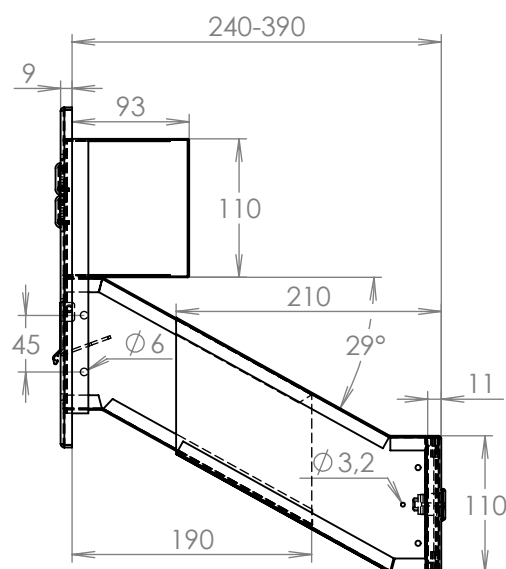

rozměr	300x220x240-390 mm
materiál tělo schránky	plech z pozinkované oceli tl. 0,6 mm
materiál dvířka	plech z pozinkované oceli tl. 1,2 mm
materiál sklapka	Al profil č. 27965.00, délka = 259 mm
materiál čelní deska	plech z hliníku tl. 2 mm
zámek	DOLS zahnutá závora - 3x klíč
zvonkové tlačítko	VS 19-B-1-S Nerez D=19mm, ANTIVANDAL
jmenovka	jmenovka 75,5x21,6 mm SCANTEC PC S75R
šroub, spot. materiál	M4/10 DIN 85 ANTIVANDAL PH SP8, BIT, PRYŽ. PRUCH. D10
určeno	exteriér i interiér

WWW.KOVOSYSTEM.CZ

Platnost od 30.9.2022

TECHNICKÝ LIST

D-041 k zadržení do sloupku
 ČD 2x ZT HM ABB
 300x220x240-390

EN 13724:2013

LAKOVANÁ

Technická data:

rozměr	300x220x240-390 mm
materiál tělo schránky	plech z pozinkované oceli tl. 0,6 mm
materiál dvířka	plech z pozinkované oceli tl. 1,2 mm
materiál sklapka	Al profil č. 27965.00, délka = 259 mm
materiál čelní deska	plech z hliníku tl. 2 mm
zámek	DOLS zahnutá závora - 3x klíč
zvonkové tlačítko	VS 19-B-1-S Nerez D=19mm, ANTIVANDAL
jmenovka	jmenovka 75,5x21,6 mm SCANTEC PC S75R
šroub, spot. materiál	M4/10 DIN 85 ANTIVANDAL PH SP8, BIT, PRYŽ. PRUCH. D10
určeno	exteriér i interiér

rozměr	300x220x240-390 mm
materiál tělo schránky	plech z pozinkované oceli tl. 0,6 mm
materiál dvířka	plech z pozinkované oceli tl. 1,2 mm
materiál sklapka	plech z nerezové oceli tl. 0,8 mm = 259 mm
materiál čelní deska	plech z nerezové oceli tl. 1,5 mm
zámek	DOLS zahnutá závora - 3x klíč
zvonkové tlačítko	VS 19-B-1-S Nerez D=19mm, ANTIVANDAL
jmenovka	jmenovka 75,5x21,6 mm SCANTEC PC S75R
šroub, spot. materiál	M4/10 DIN 85 ANTIVANDAL PH SP8, BIT, PRYŽ. PRUCH. D10
určeno	exteriér i interiér