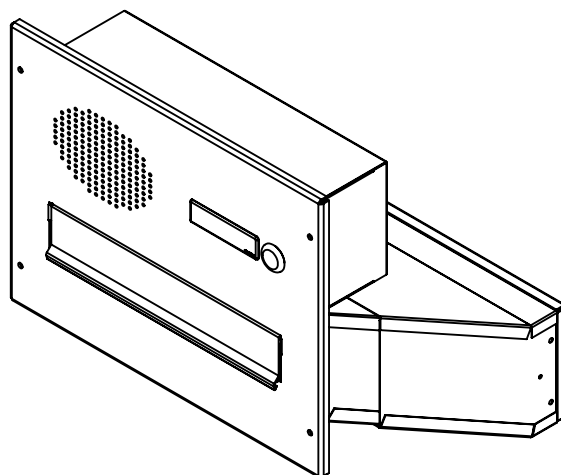

TECHNICKÝ LIST

D-041 k zadržetí do sloupku
ČD 1x ZT HM

EN 13724:2013

300x220x240-390

LAKOVANÁ

Technická data:

rozměr	300x220x240-390 mm
materiál tělo schránky	plech z pozinkované oceli tl. 0,6 mm
materiál dvířka	plech z pozinkované oceli tl. 1,2 mm
materiál sklapka	Al profil č. 27965.00, délka = 259 mm
materiál čelní deska	plech z hliníku tl. 2 mm
zámek	DOLS zahnutá závora - 3x klíč
zvonkové tlačítko	VS 19-B-1-S Nerez D=19mm, ANTIVANDAL
jmenovka	jmenovka 75,5x21,6 mm SCANTEC PC S75R
šroub, spot. materiál	M4/10 DIN 85 ANTIVANDAL PH SP8, BIT, PRYŽ. PRUCH. D10
určeno	exteriér i interiér

WWW.KOVOSYSTEM.CZ

Platnost od 30.9.2022

TECHNICKÝ LIST

D-041 k zadržení do sloupku
ČD 2x ZT HM

EN 13724:2013

300x220x240-390

LAKOVANÁ

Technická data:

rozměr	300x220x240-390 mm
materiál tělo schránky	plech z pozinkované oceli tl. 0,6 mm
materiál dvířka	plech z pozinkované oceli tl. 1,2 mm
materiál sklapka	Al profil č. 27965.00, délka = 259 mm
materiál čelní deska	plech z hliníku tl. 2 mm
zámek	DOLS zahnutá závora - 3x klíč
zvonkové tlačítko	VS 19-B-1-S Nerez D=19mm, ANTIVANDAL
jmenovka	jmenovka 75,5x21,6 mm SCANTEC PC S75R
šroub, spot. materiál	M4/10 DIN 85 ANTIVANDAL PH SP8, BIT, PRYŽ. PRUCH. D10
určeno	exteriér i interiér