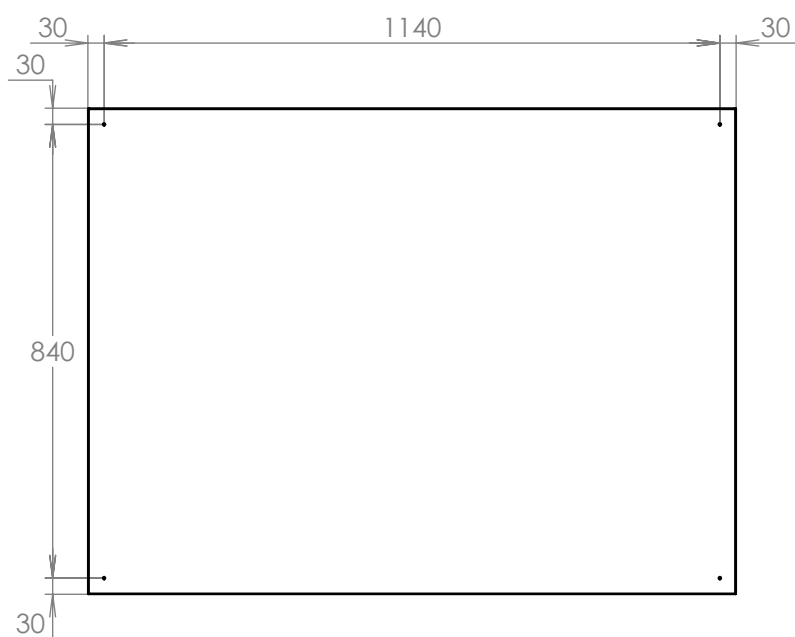

TECHNICKÝ LIST

Vintrína interiérová

1200x900x40

POZINK

Technická data:

rozměr	1200x900x40 mm
materiál tělo	plech z pozinkované oceli tl. 0,8 mm
materiál dveře	plech z pozinkované oceli tl. 1,2 mm
určeno	interiér