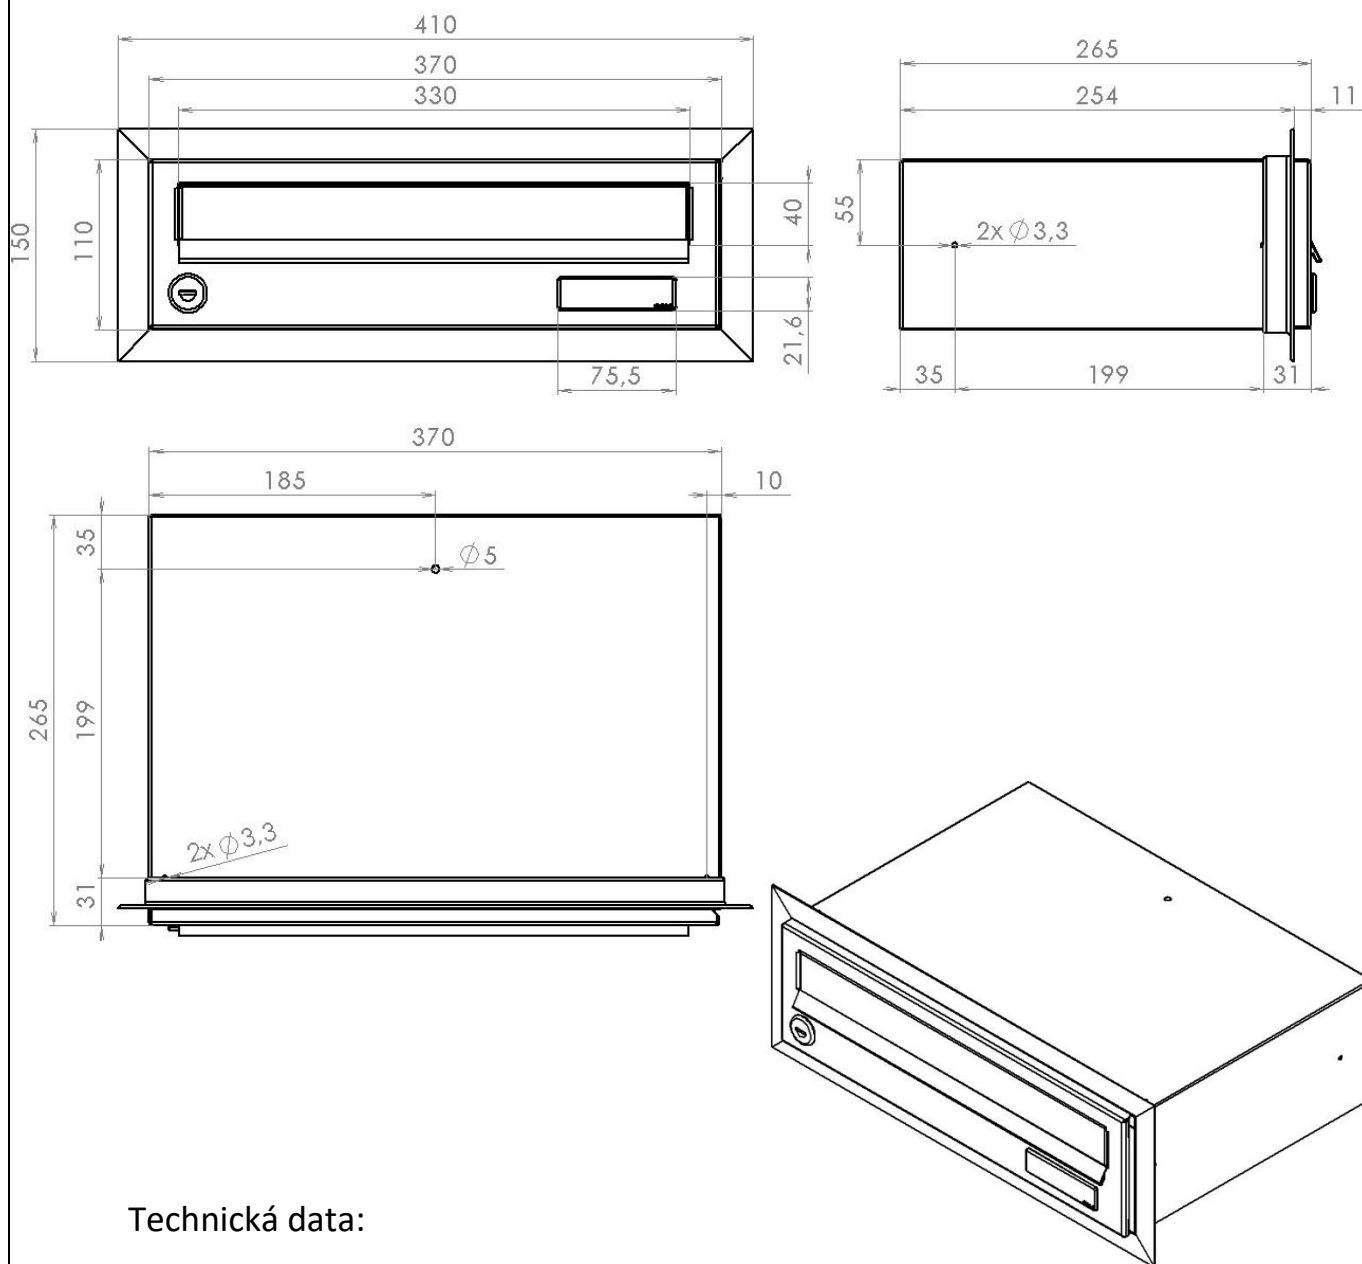

TECHNICKÝ LIST

Listovní schránka B-017

EN 13724:2013

370x110x265

NEREZ-RAL 7040

Technická data:

rozměr	370x110x265 mm
materiál tělo schránky	plech z pozinkované oceli tl. 0,6 mm
materiál dvířka	plech z nerezové oceli tl. 1,2 mm
materiál sklapka	plech z nerezové oceli tl. 0,8 mm, délka = 329 mm
zámek	DOLS zahnutá závora – 3x klíč
jmenovka	jmenovka 75,5x21,6 mm SCANTEC PC S75R
určeno	exteriér i interiér
orámování	L 20/20 nerez