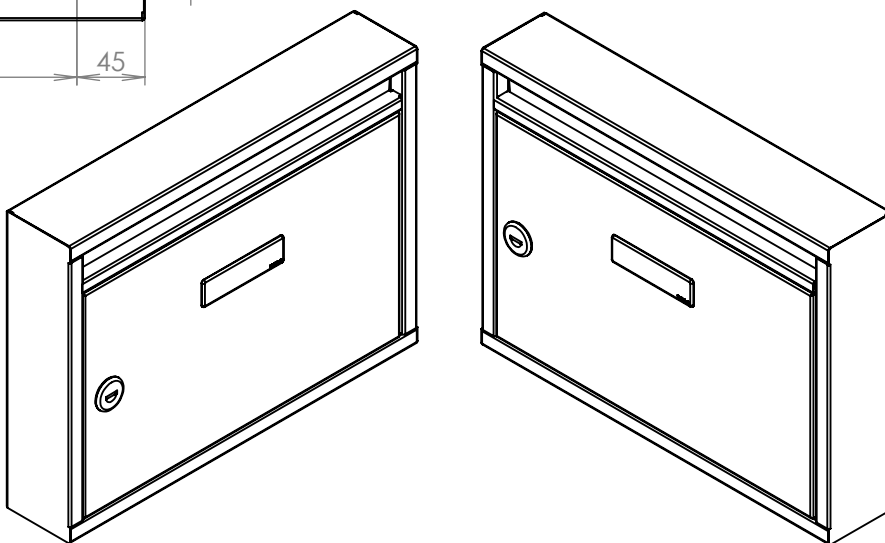

TECHNICKÝ LIST

DLS E-01 BASIC

325x240x60

LAKOVANÁ

Technická data:

rozměr	325x240x60 mm
materiál tělo schránky	plech z černé oceli tl. 0,6 mm
materiál dvířka	plech z černé oceli tl. 0,6 mm
materiál sklapka	plech z černé oceli tl. 0,6 mm, délka = 259 mm
zámek	DOLS zahnutá závora - 2x klíč
jmenovka	jmenovka 75,5x21,6 mm SCANTEC PC S75R
určeno	interiér

WWW.KOVOSYSTEM.CZ

Platnost od 4.7.2023

TECHNICKÝ LIST

DLS E-01 BASIC s otvory

325x240x60

LAKOVANÁ

Technická data:

rozměr	325x240x60 mm
materiál tělo schránky	plech z černé oceli tl. 0,6 mm
materiál dvířka	plech z černé oceli tl. 0,6 mm
materiál sklapka	plech z černé oceli tl. 0,6 mm, délka=259 mm
zámek	DOLS zahnutá závora - 2x klíč
jmenovka	jmenovka 75,5x21,6 mm SCANTEC PC S75R
určeno	interiér