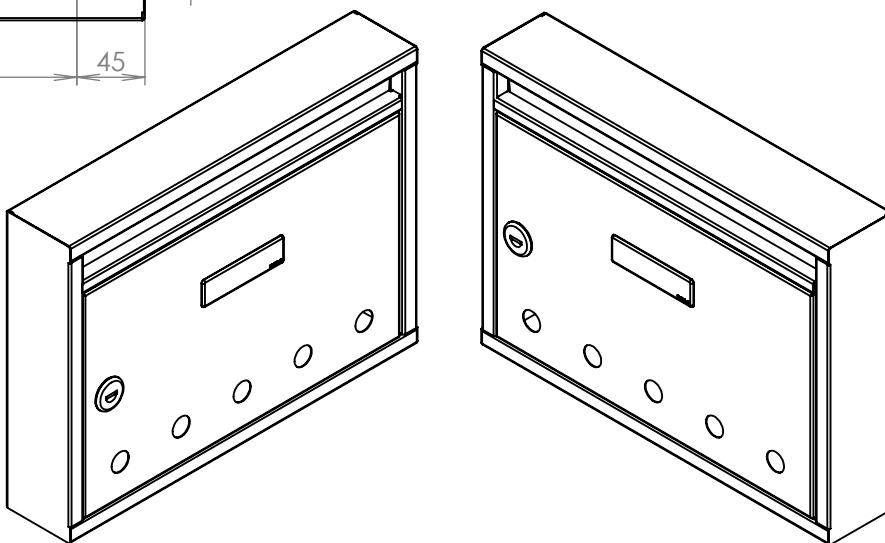

TECHNICKÝ LIST

DLS E-01 BASIC

325x240x60

LAKOVANÁ

Technická data:

rozměr	325x240x60 mm
materiál tělo schránky	plech z černé oceli tl. 0,6 mm
materiál dvířka	plech z černé oceli tl. 0,6 mm
materiál sklapka	plech z černé oceli tl. 0,6 mm, délka = 259 mm
zámek	DOLS zahnutá závora - 2x klíč
jmenovka	jmenovka 75,5x21,6 mm SCANTEC PC S75R
určeno	interiér

WWW.KOVOSYSTEM.CZ

Platnost od 4.7.2023

TECHNICKÝ LIST

DLS E-01 BASIC s otvory

325x240x60

LAKOVANÁ

Technická data:

rozměr	325x240x60 mm
materiál tělo schránky	plech z černé oceli tl. 0,6 mm
materiál dvířka	plech z černé oceli tl. 0,6 mm
materiál sklapka	plech z černé oceli tl. 0,6 mm, délka=259 mm
zámek	DOLS zahnutá závora - 2x klíč
jmenovka	jmenovka 75,5x21,6 mm SCANTEC PC S75R
určeno	interiér