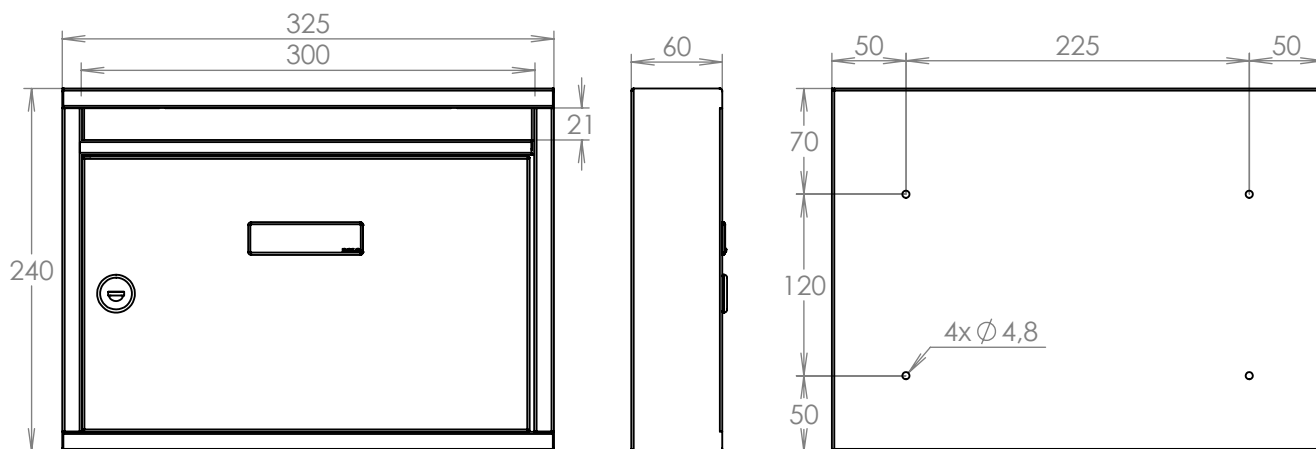

TECHNICKÝ LIST

DLS E-01 BASIC

325x240x60

LAKOVANÁ

Technická data:

rozměr	325x240x60 mm
materiál tělo schránky	plech z černé oceli tl. 0,6 mm
materiál dvířka	plech z černé oceli tl. 0,6 mm
materiál sklapka	plech z černé oceli tl. 0,6 mm, délka = 259 mm
zámek	DOLS zahnutá závora - 2x klíč
jmenovka	jmenovka 75,5x21,6 mm SCANTEC PC S75R
určeno	interiér

WWW.KOVOSYSTEM.CZ

Platnost od 4.7.2023

TECHNICKÝ LIST

DLS E-01 BASIC s otvory

325x240x60

LAKOVANÁ

Technická data:

rozměr	325x240x60 mm
materiál tělo schránky	plech z černé oceli tl. 0,6 mm
materiál dvířka	plech z černé oceli tl. 0,6 mm
materiál sklapka	plech z černé oceli tl. 0,6 mm, délka=259 mm
zámek	DOLS zahnutá závora - 2x klíč
jmenovka	jmenovka 75,5x21,6 mm SCANTEC PC S75R
určeno	interiér