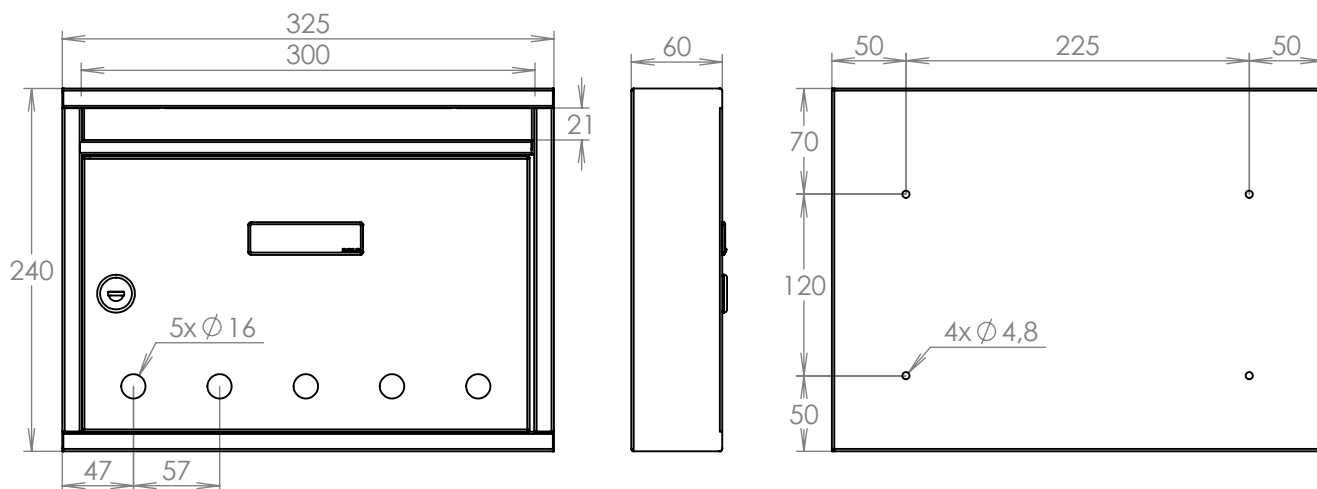

TECHNICKÝ LIST

DLS E-01 BASIC

325x240x60

LAKOVANÁ

Technická data:

rozměr	325x240x60 mm
materiál tělo schránky	plech z černé oceli tl. 0,6 mm
materiál dvířka	plech z černé oceli tl. 0,6 mm
materiál sklapka	plech z černé oceli tl. 0,6 mm, délka = 259 mm
zámek	DOLS zahnutá závora - 2x klíč
jmenovka	jmenovka 75,5x21,6 mm SCANTEC PC S75R
určeno	interiér

WWW.KOVOSYSTEM.CZ

Platnost od 4.7.2023

TECHNICKÝ LIST

DLS E-01 BASIC s otvory

325x240x60

LAKOVANÁ

Technická data:

rozměr	325x240x60 mm
materiál tělo schránky	plech z černé oceli tl. 0,6 mm
materiál dvířka	plech z černé oceli tl. 0,6 mm
materiál sklapka	plech z černé oceli tl. 0,6 mm, délka=259 mm
zámek	DOLS zahnutá závora - 2x klíč
jmenovka	jmenovka 75,5x21,6 mm SCANTEC PC S75R
určeno	interiér