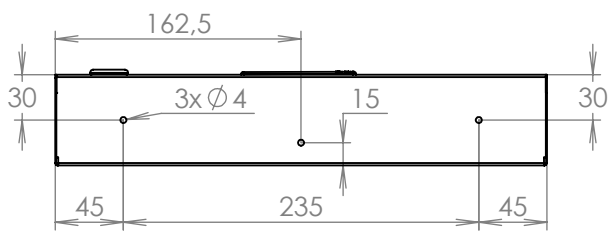

TECHNICKÝ LIST

DLS E-01 BASIC

325x240x60

LAKOVANÁ

Technická data:

rozměr	325x240x60 mm
materiál tělo schránky	plech z černé oceli tl. 0,6 mm
materiál dvířka	plech z černé oceli tl. 0,6 mm
materiál sklapka	plech z černé oceli tl. 0,6 mm, délka = 259 mm
zámek	DOLS zahnutá závora - 2x klíč
jmenovka	jmenovka 75,5x21,6 mm SCANTEC PC S75R
určeno	interiér

WWW.KOVOSYSTEM.CZ

Platnost od 4.7.2023

TECHNICKÝ LIST

DLS E-01 BASIC s otvory

325x240x60

LAKOVANÁ

Technická data:

rozměr	325x240x60 mm
materiál tělo schránky	plech z černé oceli tl. 0,6 mm
materiál dvířka	plech z černé oceli tl. 0,6 mm
materiál sklapka	plech z černé oceli tl. 0,6 mm, délka=259 mm
zámek	DOLS zahnutá závora - 2x klíč
jmenovka	jmenovka 75,5x21,6 mm SCANTEC PC S75R
určeno	interiér