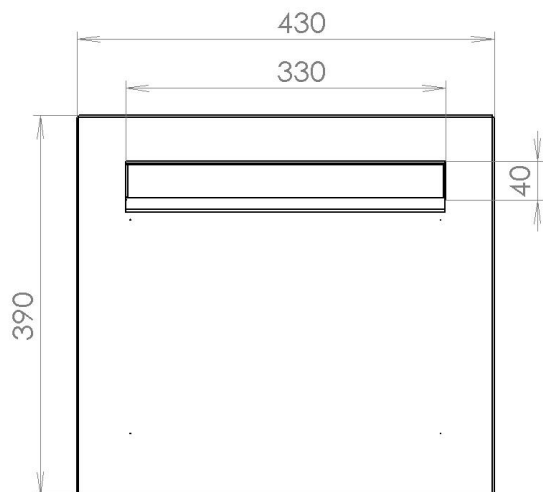

TECHNICKÝ LIST

DLS A-042 + ČD bez JM

370x330x245-400

NEREZ - RAL 7040

Technická data:

rozměr schránky	370x330x245-400 mm
materiál tělo schránky	plech z pozinkové oceli tl. 0,6 mm
materiál dvířka	plech z nerezové oceli tl. 1,2 mm
materiál sklapka	plech z nerezové oceli tl. 0,8 mm, délka = 329 mm/V=40 mm
zámek	DOLS zahnutá závora – 3x klíč
rozměr čelní desky	430x390x9 mm
materiál čelní desky	plech z nerezové oceli 1,5 mm

WWW.KOVOSYSTEM.CZ

Platnost od 20. 11. 2020

TECHNICKÝ LIST

DLS A-042 + ČD s JM

370x330x245-400

NEREZ - RAL 7040

Technická data:

rozměr schránky	370x330x245-400 mm
materiál tělo schránky	plech z pozinkové oceli tl. 0,6 mm
materiál dvířka	plech z nerezové oceli tl. 1,2 mm
materiál sklapka	plech z nerezové oceli tl. 0,8 mm, délka = 329 mm/V=40 mm
zámek	DOLS zahnutá závora – 3x klíč
rozměr čelní desky	430x390x9 mm
materiál čelní desky	plech z nerezové oceli 1,5 mm
jmenovka	jmenovka 75,5x21,6 mm