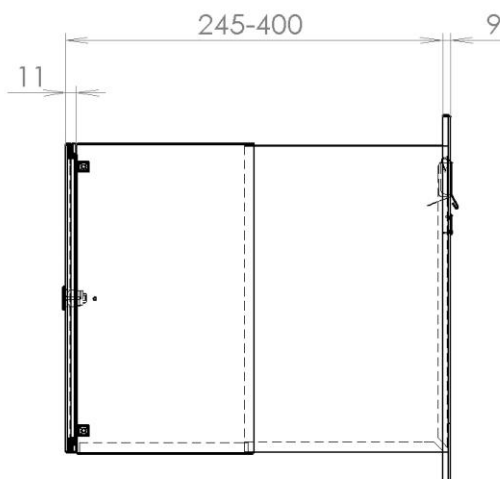

TECHNICKÝ LIST

DLS A-042 + ČD bez JM

370x330x245-400

NEREZ - RAL 7040

Technická data:

rozměr schránky	370x330x245-400 mm
materiál tělo schránky	plech z pozinkové oceli tl. 0,6 mm
materiál dvířka	plech z nerezové oceli tl. 1,2 mm
materiál sklapka	plech z nerezové oceli tl. 0,8 mm, délka = 329 mm/V=40 mm
zámek	DOLS zahnutá závora – 3x klíč
rozměr čelní desky	430x390x9 mm
materiál čelní desky	plech z nerezové oceli 1,5 mm

WWW.KOVOSYSTEM.CZ

Platnost od 20. 11. 2020

TECHNICKÝ LIST

DLS A-042 + ČD s JM

370x330x245-400

NEREZ - RAL 7040

Technická data:

rozměr schránky	370x330x245-400 mm
materiál tělo schránky	plech z pozinkové oceli tl. 0,6 mm
materiál dvířka	plech z nerezové oceli tl. 1,2 mm
materiál sklapka	plech z nerezové oceli tl. 0,8 mm, délka = 329 mm/V=40 mm
zámek	DOLS zahnutá závora – 3x klíč
rozměr čelní desky	430x390x9 mm
materiál čelní desky	plech z nerezové oceli 1,5 mm
jmenovka	jmenovka 75,5x21,6 mm