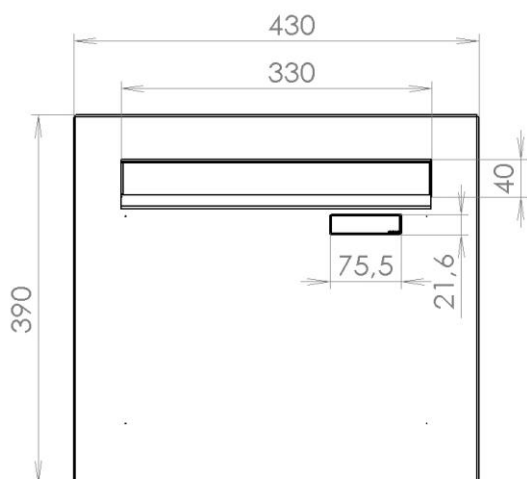

TECHNICKÝ LIST

DLS A-042 + ČD bez JM

370x330x245-400

NEREZ - RAL 7040

Technická data:

rozměr schránky	370x330x245-400 mm
materiál tělo schránky	plech z pozinkové oceli tl. 0,6 mm
materiál dvířka	plech z nerezové oceli tl. 1,2 mm
materiál sklapka	plech z nerezové oceli tl. 0,8 mm, délka = 329 mm/V=40 mm
zámek	DOLS zahnutá závora – 3x klíč
rozměr čelní desky	430x390x9 mm
materiál čelní desky	plech z nerezové oceli 1,5 mm

WWW.KOVOSYSTEM.CZ

Platnost od 20. 11. 2020

TECHNICKÝ LIST

DLS A-042 + ČD s JM

370x330x245-400

NEREZ - RAL 7040

Technická data:

rozměr schránky	370x330x245-400 mm
materiál tělo schránky	plech z pozinkové oceli tl. 0,6 mm
materiál dvířka	plech z nerezové oceli tl. 1,2 mm
materiál sklapka	plech z nerezové oceli tl. 0,8 mm, délka = 329 mm/V=40 mm
zámek	DOLS zahnutá závora – 3x klíč
rozměr čelní desky	430x390x9 mm
materiál čelní desky	plech z nerezové oceli 1,5 mm
jmenovka	jmenovka 75,5x21,6 mm