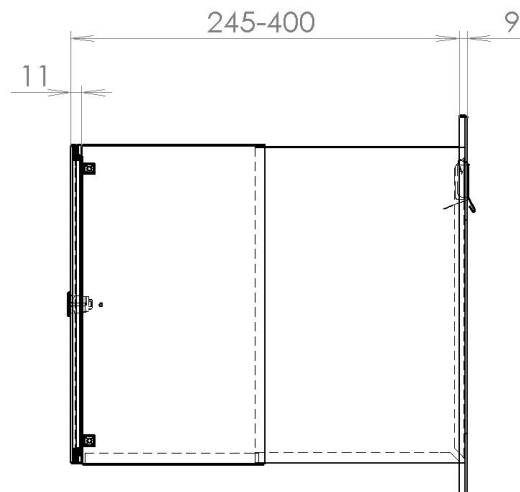

TECHNICKÝ LIST

DLS A-042 + ČD bez JM

370x330x245-400

NEREZ - RAL 7040

Technická data:

rozměr schránky	370x330x245-400 mm
materiál tělo schránky	plech z pozinkové oceli tl. 0,6 mm
materiál dvířka	plech z nerezové oceli tl. 1,2 mm
materiál sklapka	plech z nerezové oceli tl. 0,8 mm, délka = 329 mm/V=40 mm
zámek	DOLS zahnutá závora – 3x klíč
rozměr čelní desky	430x390x9 mm
materiál čelní desky	plech z nerezové oceli 1,5 mm

WWW.KOVOSYSTEM.CZ

Platnost od 20. 11. 2020

TECHNICKÝ LIST

DLS A-042 + ČD s JM

370x330x245-400

NEREZ - RAL 7040

Technická data:

rozměr schránky	370x330x245-400 mm
materiál tělo schránky	plech z pozinkové oceli tl. 0,6 mm
materiál dvířka	plech z nerezové oceli tl. 1,2 mm
materiál sklapka	plech z nerezové oceli tl. 0,8 mm, délka = 329 mm/V=40 mm
zámek	DOLS zahnutá závora – 3x klíč
rozměr čelní desky	430x390x9 mm
materiál čelní desky	plech z nerezové oceli 1,5 mm
jmenovka	jmenovka 75,5x21,6 mm