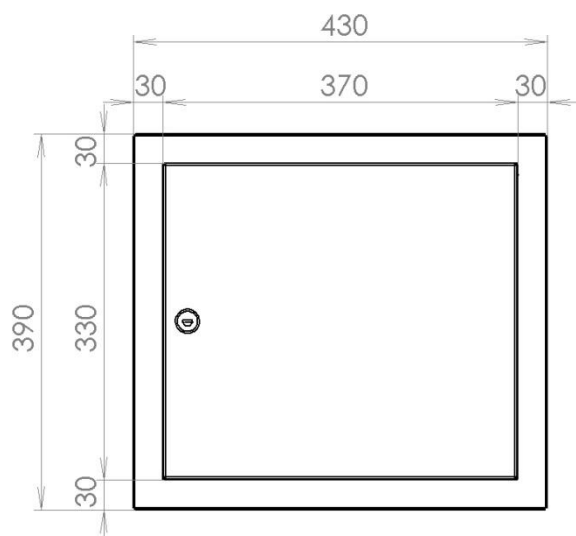

TECHNICKÝ LIST

DLS A-042 + ČD bez JM

370x330x245-400

NEREZ - RAL 7040

Technická data:

rozměr schránky	370x330x245-400 mm
materiál tělo schránky	plech z pozinkové oceli tl. 0,6 mm
materiál dvířka	plech z nerezové oceli tl. 1,2 mm
materiál sklapka	plech z nerezové oceli tl. 0,8 mm, délka = 329 mm/V=40 mm
zámek	DOLS zahnutá závora – 3x klíč
rozměr čelní desky	430x390x9 mm
materiál čelní desky	plech z nerezové oceli 1,5 mm

WWW.KOVOSYSTEM.CZ

Platnost od 20. 11. 2020

TECHNICKÝ LIST

DLS A-042 + ČD s JM

370x330x245-400

NEREZ - RAL 7040

Technická data:

rozměr schránky	370x330x245-400 mm
materiál tělo schránky	plech z pozinkové oceli tl. 0,6 mm
materiál dvířka	plech z nerezové oceli tl. 1,2 mm
materiál sklapka	plech z nerezové oceli tl. 0,8 mm, délka = 329 mm/V=40 mm
zámek	DOLS zahnutá závora – 3x klíč
rozměr čelní desky	430x390x9 mm
materiál čelní desky	plech z nerezové oceli 1,5 mm
jmenovka	jmenovka 75,5x21,6 mm