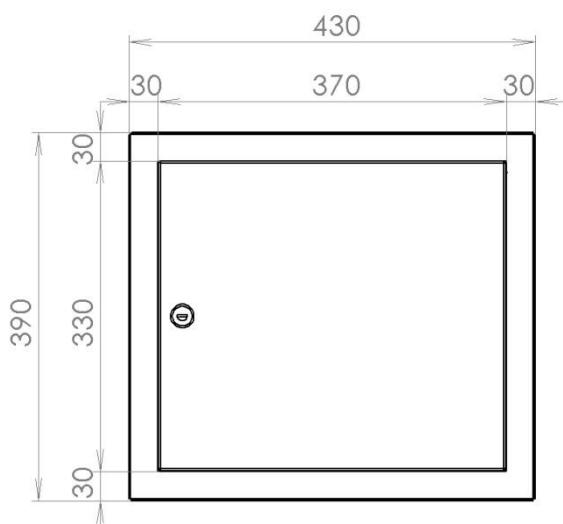

TECHNICKÝ LIST

DLS A-042 + ČD bez JM

370x330x245-400

NEREZ - RAL 7040

Technická data:

rozměr schránky	370x330x245-400 mm
materiál tělo schránky	plech z pozinkové oceli tl. 0,6 mm
materiál dvířka	plech z nerezové oceli tl. 1,2 mm
materiál sklapka	plech z nerezové oceli tl. 0,8 mm, délka = 329 mm/V=40 mm
zámek	DOLS zahnutá závora – 3x klíč
rozměr čelní desky	430x390x9 mm
materiál čelní desky	plech z nerezové oceli 1,5 mm

WWW.KOVOSYSTEM.CZ

Platnost od 20. 11. 2020

TECHNICKÝ LIST

DLS A-042 + ČD s JM

370x330x245-400

NEREZ - RAL 7040

Technická data:

rozměr schránky	370x330x245-400 mm
materiál tělo schránky	plech z pozinkové oceli tl. 0,6 mm
materiál dvířka	plech z nerezové oceli tl. 1,2 mm
materiál sklapka	plech z nerezové oceli tl. 0,8 mm, délka = 329 mm/V=40 mm
zámek	DOLS zahnutá závora – 3x klíč
rozměr čelní desky	430x390x9 mm
materiál čelní desky	plech z nerezové oceli 1,5 mm
jmenovka	jmenovka 75,5x21,6 mm