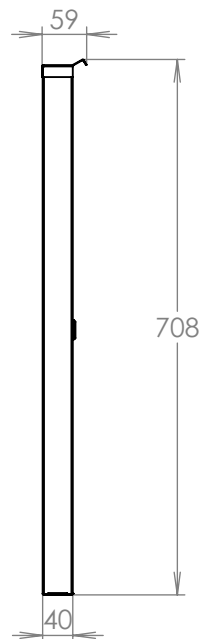

# TECHNICKÝ LIST

Vitrína interiérová

500x700x40

POZINK

## Technická data:

rozměr	500x700x40 mm
materiál tělo	plech z pozinkované oceli tl. 0,8 mm
materiál dveře	plech z pozinkované oceli tl. 1,2 mm
určeno	interiér

WWW.KOVOSYSTEM.CZ

Platnost od 18.6.2021

## Technická data:

rozměr	500x700x40 mm
materiál tělo	plech z pozinkované oceli tl. 0,8 mm
materiál stříška	plech z pozinkované oceli tl. 0,8 mm
materiál dveře	plech z pozinkované oceli tl. 1,2 mm
určeno	exteriér

## Technická data:

rozměr	500x700x40 mm
materiál tělo	plech z pozinkované oceli tl. 0,8 mm
materiál stříška	plech z pozinkované oceli tl. 0,8 mm
materiál dveře	plech z pozinkované oceli tl. 1,2 mm
materiál stojiny	JPU 40x40x2 černá ocel
určeno	exteriér