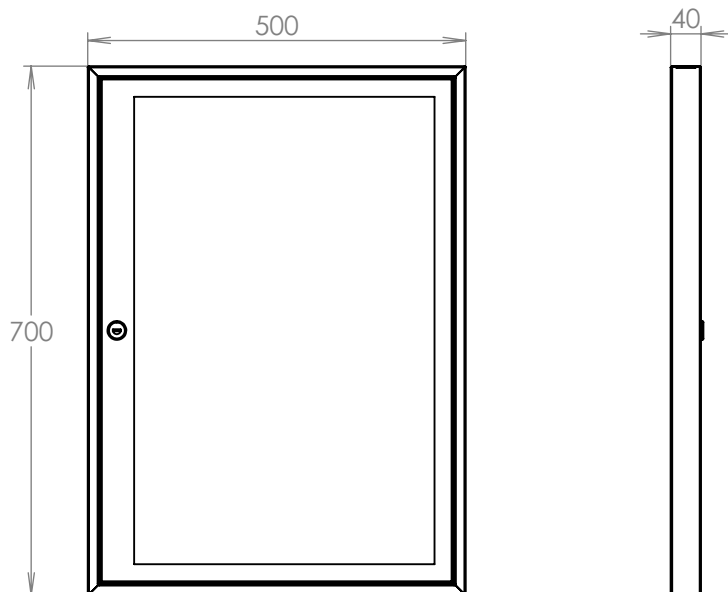

# TECHNICKÝ LIST

Vitrína interiérová

500x700x40

POZINK

## Technická data:

rozměr	500x700x40 mm
materiál tělo	plech z pozinkované oceli tl. 0,8 mm
materiál dveře	plech z pozinkované oceli tl. 1,2 mm
určeno	interiér

WWW.KOVOSYSTEM.CZ

Platnost od 18.6.2021

## Technická data:

rozměr	500x700x40 mm
materiál tělo	plech z pozinkované oceli tl. 0,8 mm
materiál stříška	plech z pozinkované oceli tl. 0,8 mm
materiál dveře	plech z pozinkované oceli tl. 1,2 mm
určeno	exteriér

## Technická data:

rozměr	500x700x40 mm
materiál tělo	plech z pozinkované oceli tl. 0,8 mm
materiál stříška	plech z pozinkované oceli tl. 0,8 mm
materiál dveře	plech z pozinkované oceli tl. 1,2 mm
materiál stojiny	JPU 40x40x2 černá ocel
určeno	exteriér