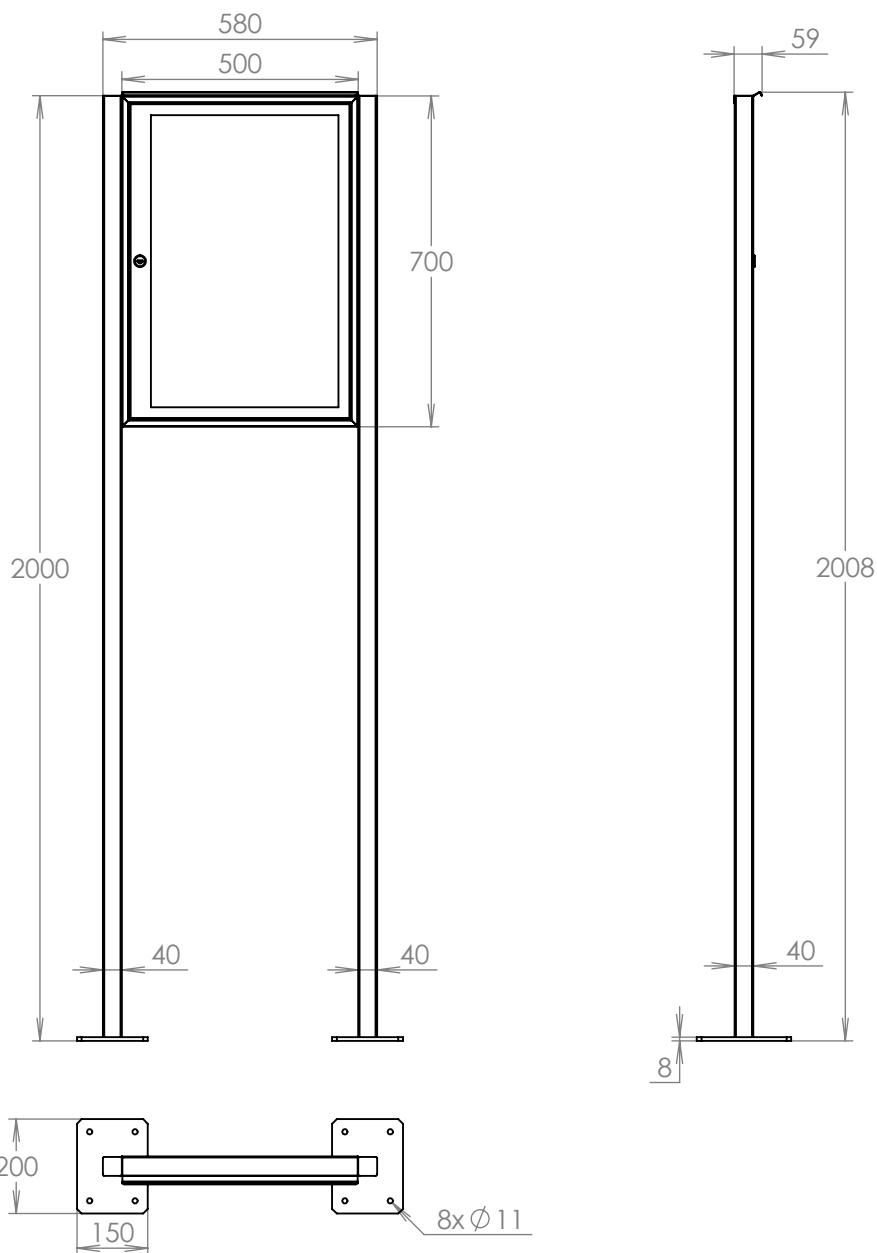

## Technická data:

rozměr	500x700x40 mm
materiál tělo	plech z pozinkované oceli tl. 0,8 mm
materiál dveře	plech z pozinkované oceli tl. 1,2 mm
určeno	interiér

WWW.KOVOSYSTEM.CZ

Platnost od 18.6.2021

## Technická data:

rozměr	500x700x40 mm
materiál tělo	plech z pozinkované oceli tl. 0,8 mm
materiál stříška	plech z pozinkované oceli tl. 0,8 mm
materiál dveře	plech z pozinkované oceli tl. 1,2 mm
určeno	exteriér

# TECHNICKÝ LIST

Vintrína exteriérová  
+ stříška + stojiny

500x700x40

POZINK-ČERNÁ OCEL

## Technická data:

rozměr	500x700x40 mm
materiál tělo	plech z pozinkované oceli tl. 0,8 mm
materiál stříška	plech z pozinkované oceli tl. 0,8 mm
materiál dveře	plech z pozinkované oceli tl. 1,2 mm
materiál stojiny	JPU 40x40x2 černá ocel
určeno	exteriér