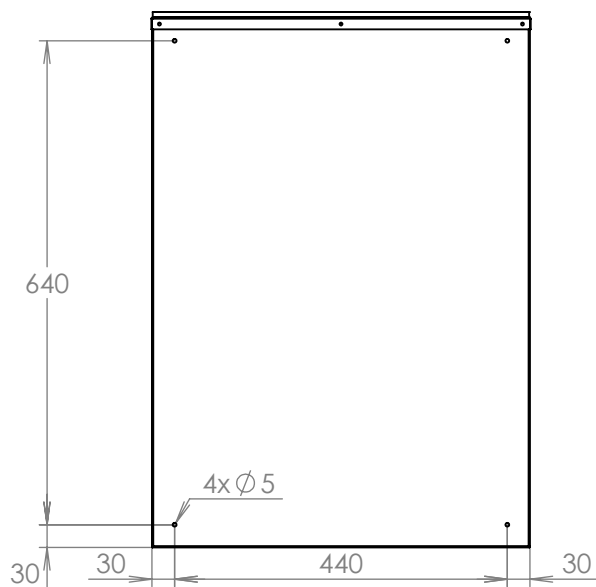

# TECHNICKÝ LIST

Vitrína interiérová

500x700x40

POZINK

## Technická data:

rozměr	500x700x40 mm
materiál tělo	plech z pozinkované oceli tl. 0,8 mm
materiál dveře	plech z pozinkované oceli tl. 1,2 mm
určeno	interiér

WWW.KOVOSYSTEM.CZ

Platnost od 18.6.2021

## Technická data:

rozměr	500x700x40 mm
materiál tělo	plech z pozinkované oceli tl. 0,8 mm
materiál stříška	plech z pozinkované oceli tl. 0,8 mm
materiál dveře	plech z pozinkované oceli tl. 1,2 mm
určeno	exteriér

## Technická data:

rozměr	500x700x40 mm
materiál tělo	plech z pozinkované oceli tl. 0,8 mm
materiál stříška	plech z pozinkované oceli tl. 0,8 mm
materiál dveře	plech z pozinkované oceli tl. 1,2 mm
materiál stojiny	JPU 40x40x2 černá ocel
určeno	exteriér