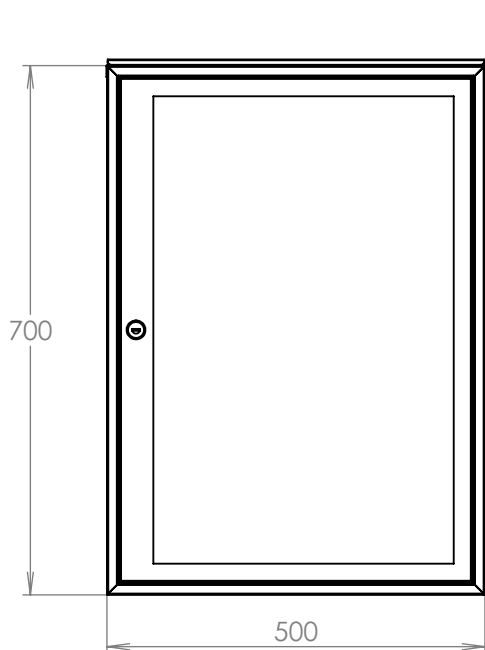

# TECHNICKÝ LIST

Vitrína interiérová

500x700x40

POZINK

## Technická data:

rozměr	500x700x40 mm
materiál tělo	plech z pozinkované oceli tl. 0,8 mm
materiál dveře	plech z pozinkované oceli tl. 1,2 mm
určeno	interiér

WWW.KOVOSYSTEM.CZ

Platnost od 18.6.2021

## Technická data:

rozměr	500x700x40 mm
materiál tělo	plech z pozinkované oceli tl. 0,8 mm
materiál stříška	plech z pozinkované oceli tl. 0,8 mm
materiál dveře	plech z pozinkované oceli tl. 1,2 mm
určeno	exteriér

## Technická data:

rozměr	500x700x40 mm
materiál tělo	plech z pozinkované oceli tl. 0,8 mm
materiál stříška	plech z pozinkované oceli tl. 0,8 mm
materiál dveře	plech z pozinkované oceli tl. 1,2 mm
materiál stojiny	JPU 40x40x2 černá ocel
určeno	exteriér