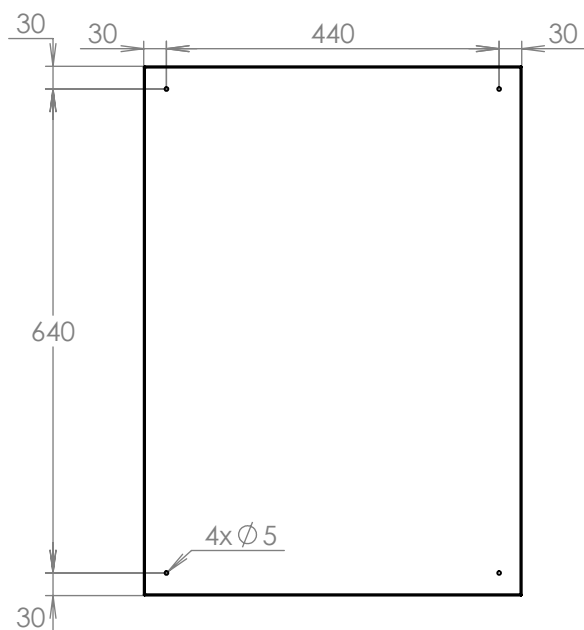

# TECHNICKÝ LIST

Vitrína interiérová

500x700x40

POZINK

## Technická data:

rozměr	500x700x40 mm
materiál tělo	plech z pozinkované oceli tl. 0,8 mm
materiál dveře	plech z pozinkované oceli tl. 1,2 mm
určeno	interiér

WWW.KOVOSYSTEM.CZ

Platnost od 18.6.2021

## Technická data:

rozměr	500x700x40 mm
materiál tělo	plech z pozinkované oceli tl. 0,8 mm
materiál stříška	plech z pozinkované oceli tl. 0,8 mm
materiál dveře	plech z pozinkované oceli tl. 1,2 mm
určeno	exteriér

## Technická data:

rozměr	500x700x40 mm
materiál tělo	plech z pozinkované oceli tl. 0,8 mm
materiál stříška	plech z pozinkované oceli tl. 0,8 mm
materiál dveře	plech z pozinkované oceli tl. 1,2 mm
materiál stojiny	JPU 40x40x2 černá ocel
určeno	exteriér