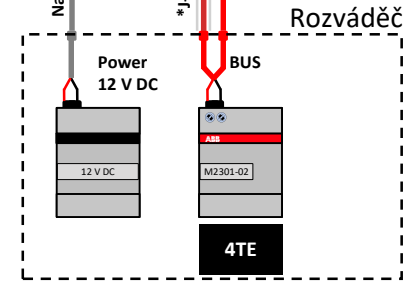

Zámek

Zámek: 12 V DC

Např. BEFO 11211
nebo 1211

Např. JYTY 2x1

LOCK

Např. JYTY 2x1

LOCK

Ochranná trubka 32mm

J-Y(St)Y 2x2x0,8

RC: ON

*Pro venkovní instalace:
FTP CAT6 PE stíněný venkovní
(typ: SXKD-6-FTP-PE)
nebo:
kabel typu TCEPKPFLE

ABB-Welcome Midi

1x vestavná hlasová jednotka s kamerou, 2x videotelefon 4,3"