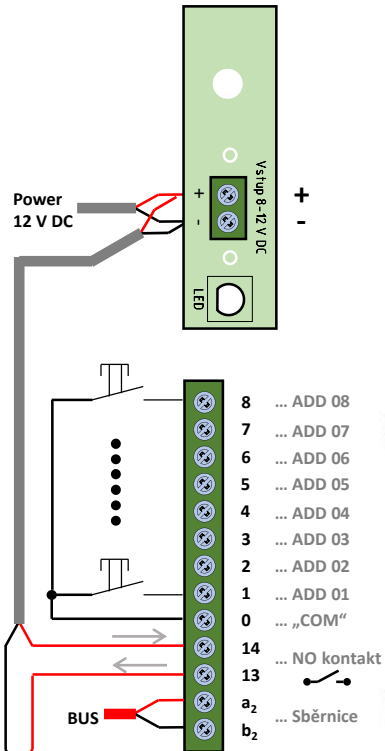

Kamera

83501-101-500-02

Destička LED
osvětlení
zvonkových
tlačítek

DOLS 60

Hlasová jednotka

83110-500-02

Nastavení hlasové
jednotky:

Station: 1
K10: 0
K1: 1
TT: ON
S/K: ON

Zámek

Zámek: 12 V DC

Např. BEFO 11211
nebo 1211

Např. JYTY 2x1

LOCK

Např. JYTY 2x1

LOCK

Ochranná trubka 32mm

J-Y(St)Y 2x2x0,8

RC: ON

*Pro venkovní instalace:
FTP CAT6 PE stíněný venkovní
(typ: SXKD-6-FTP-PE)
nebo:
kabel typu TCEPKPFLE

ABB-Welcome Midi

1x vestavná hlasová jednotka s kamerou, 2x videotelefon 4,3"