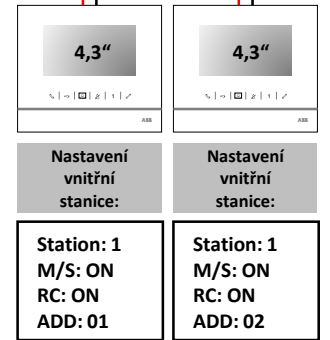

*Pro venkovní instalace:
FTP CAT6 PE stíněný venkovní
(typ: SXKD-6-FTP-PE)
nebo:
kabel typu TCEPKPFLE

ABB-Welcome Midi

1x vestavná hlasová jednotka s kamerou, 2x videotelefon 4,3"