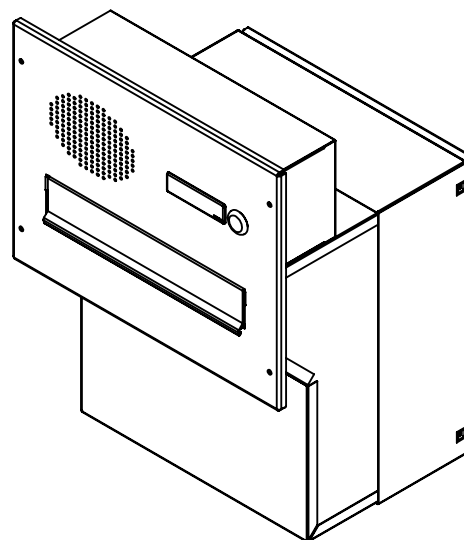

# TECHNICKÝ LIST

F-041 k zadržení do sloupku  
ČD 1x ZT HM

EN 13724:2013

300x110/330x190-270

LAKOVANÁ

## Technická data:

rozměr	300x110/330x190-270 mm
materiál tělo schránky	plech z pozinkované oceli tl. 0,6 mm
materiál dvířka	plech z pozinkované oceli tl. 1,2 mm
materiál sklapka	Al profil č. 27965.00, délka = 259 mm
materiál čelní deska	plech z hliníku tl. 2 mm
zámek	DOLS zahnutá závora - 3x klíč
zvonkové tlačítko	VS 19-B-1-S Nerez D=19mm, ANTIVANDAL
jmenovka	jmenovka 75,5x21,6 mm SCANTEC PC S75R
šroub, spot. materiál	M4/10 DIN 85 ANTIVANDAL PH SP8, BIT, PRYŽ. PRUCH. D10
určeno	exteriér i interiér