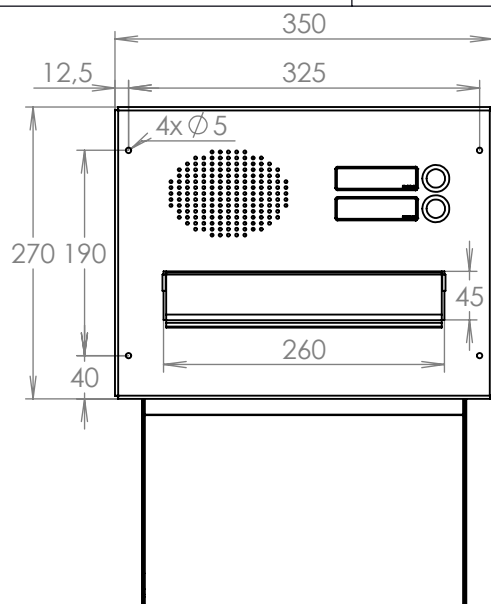

## Technická data:

rozměr	300x110/330x190-270 mm
materiál tělo schránky	plech z pozinkované oceli tl. 0,6 mm
materiál dvířka	plech z pozinkované oceli tl. 1,2 mm
materiál sklapka	Al profil č. 27965.00, délka = 259 mm
materiál čelní deska	plech z hliníku tl. 2 mm
zámek	DOLS zahnutá závora - 3x klíč
zvonkové tlačítko	VS 19-B-1-S Nerez D=19mm, ANTIVANDAL
jmenovka	jmenovka 75,5x21,6 mm SCANTEC PC S75R
šroub, spot. materiál	M4/10 DIN 85 ANTIVANDAL PH SP8, BIT, PRYŽ. PRUCH. D10
určeno	exteriér i interiér