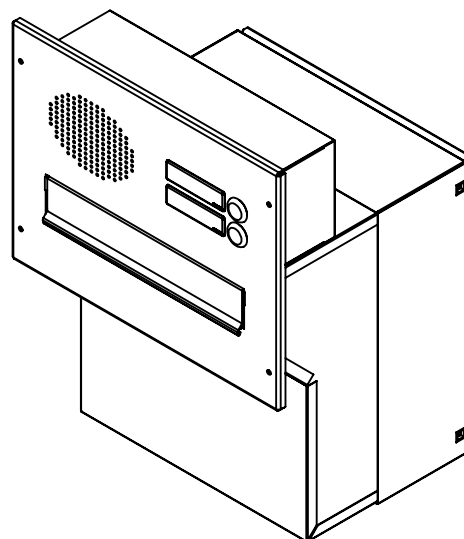

## Technická data:

rozměr	300x110/330x190-270 mm
materiál tělo schránky	plech z pozinkované oceli tl. 0,6 mm
materiál dvířka	plech z pozinkované oceli tl. 1,2 mm
materiál sklapka	Al profil č. 27965.00, délka = 259 mm
materiál čelní deska	plech z hliníku tl. 2 mm
zámek	DOLS zahnutá závora - 3x klíč
zvonkové tlačítko	VS 19-B-1-S Nerez D=19mm, ANTIVANDAL
jmenovka	jmenovka 75,5x21,6 mm SCANTEC PC S75R
šroub, spot. materiál	M4/10 DIN 85 ANTIVANDAL PH SP8, BIT, PRYŽ. PRUCH. D10
určeno	exteriér i interiér

# TECHNICKÝ LIST

F-041 k zadržení do sloupku  
ČD 2x ZT HM

EN 13724:2013

300x110/330x190-270

LAKOVANÁ