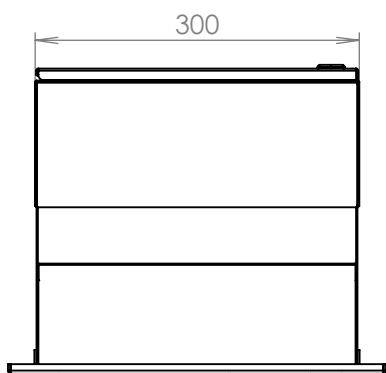

## Technická data:

rozměr	300x110/330x190-270 mm
materiál tělo schránky	plech z pozinkované oceli tl. 0,6 mm
materiál dvířka	plech z pozinkované oceli tl. 1,2 mm
materiál sklapka	Al profil č. 27965.00, délka = 259 mm
materiál čelní deska	plech z hliníku tl. 2 mm
zámek	DOLS zahnutá závora - 3x klíč
zvonkové tlačítko	VS 19-B-1-S Nerez D=19mm, ANTIVANDAL
jmenovka	jmenovka 75,5x21,6 mm SCANTEC PC S75R
šroub, spot. materiál	M4/10 DIN 85 ANTIVANDAL PH SP8, BIT, PRYŽ. PRUCH. D10
určeno	exteriér i interiér

# TECHNICKÝ LIST

F-041 k zadržení do sloupku  
ČD 2x ZT HM

EN 13724:2013

300x110/330x190-270

LAKOVANÁ