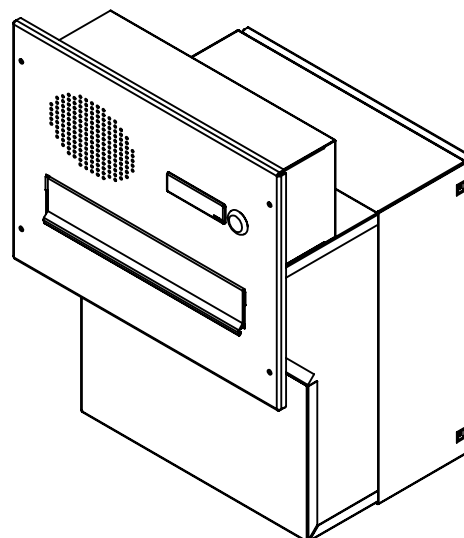

# TECHNICKÝ LIST

F-041 k zadržení do sloupku  
ČD 1x ZT HM

EN 13724:2013

300x110/330x190-270

LAKOVANÁ

## Technická data:

rozměr	300x110/330x190-270 mm
materiál tělo schránky	plech z pozinkované oceli tl. 0,6 mm
materiál dvířka	plech z pozinkované oceli tl. 1,2 mm
materiál sklapka	Al profil č. 27965.00, délka = 259 mm
materiál čelní deska	plech z hliníku tl. 2 mm
zámek	DOLS zahnutá závora - 3x klíč
zvonkové tlačítko	VS 19-B-1-S Nerez D=19mm, ANTIVANDAL
jmenovka	jmenovka 75,5x21,6 mm SCANTEC PC S75R
šroub, spot. materiál	M4/10 DIN 85 ANTIVANDAL PH SP8, BIT, PRYŽ. PRUCH. D10
určeno	exteriér i interiér