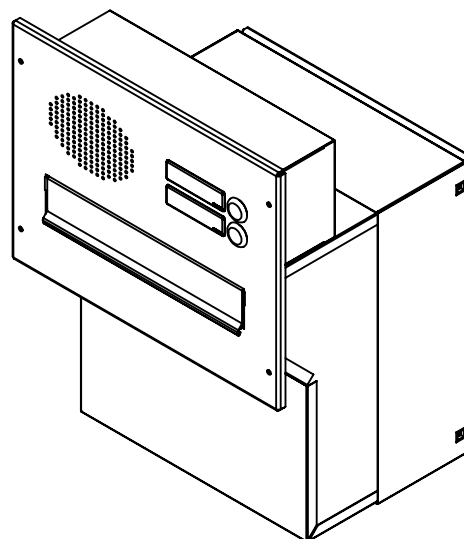

## Technická data:

rozměr	300x110/330x190-270 mm
materiál tělo schránky	plech z pozinkované oceli tl. 0,6 mm
materiál dvířka	plech z pozinkované oceli tl. 1,2 mm
materiál sklapka	Al profil č. 27965.00, délka = 259 mm
materiál čelní deska	plech z hliníku tl. 2 mm
zámek	DOLS zahnutá závora - 3x klíč
zvonkové tlačítko	VS 19-B-1-S Nerez D=19mm, ANTIVANDAL
jmenovka	jmenovka 75,5x21,6 mm SCANTEC PC S75R
šroub, spot. materiál	M4/10 DIN 85 ANTIVANDAL PH SP8, BIT, PRYŽ. PRUCH. D10
určeno	exteriér i interiér