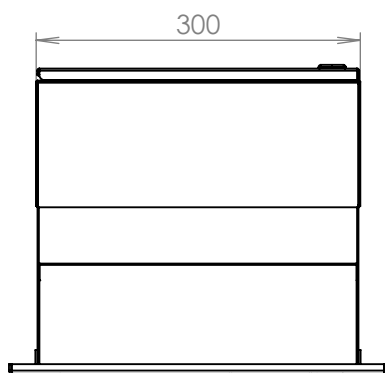

## Technická data:

rozměr	300x110/330x190-270 mm
materiál tělo schránky	plech z pozinkované oceli tl. 0,6 mm
materiál dvířka	plech z pozinkované oceli tl. 1,2 mm
materiál sklapka	Al profil č. 27965.00, délka = 259 mm
materiál čelní deska	plech z hliníku tl. 2 mm
zámek	DOLS zahnutá závora - 3x klíč
zvonkové tlačítko	VS 19-B-1-S Nerez D=19mm, ANTIVANDAL
jmenovka	jmenovka 75,5x21,6 mm SCANTEC PC S75R
šroub, spot. materiál	M4/10 DIN 85 ANTIVANDAL PH SP8, BIT, PRYŽ. PRUCH. D10
určeno	exteriér i interiér

# TECHNICKÝ LIST

F-041 k zadržení do sloupku  
ČD 2x ZT HM

EN 13724:2013

300x110/330x190-270

LAKOVANÁ