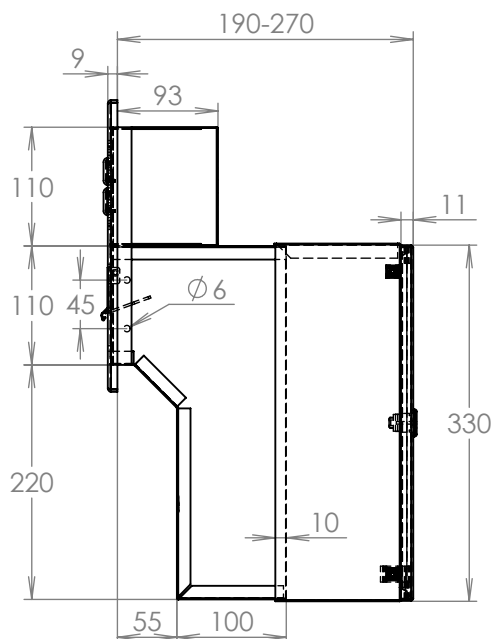

## Technická data:

rozměr	300x110/330x190-270 mm
materiál tělo schránky	plech z pozinkované oceli tl. 0,6 mm
materiál dvířka	plech z pozinkované oceli tl. 1,2 mm
materiál sklapka	Al profil č. 27965.00, délka = 259 mm
materiál čelní deska	plech z hliníku tl. 2 mm
zámek	DOLS zahnutá závora - 3x klíč
zvonkové tlačítko	VS 19-B-1-S Nerez D=19mm, ANTIVANDAL
jmenovka	jmenovka 75,5x21,6 mm SCANTEC PC S75R
šroub, spot. materiál	M4/10 DIN 85 ANTIVANDAL PH SP8, BIT, PRYŽ. PRUCH. D10
určeno	exteriér i interiér

# TECHNICKÝ LIST

F-041 k zadržení do sloupku  
ČD 2x ZT HM

EN 13724:2013

300x110/330x190-270

LAKOVANÁ