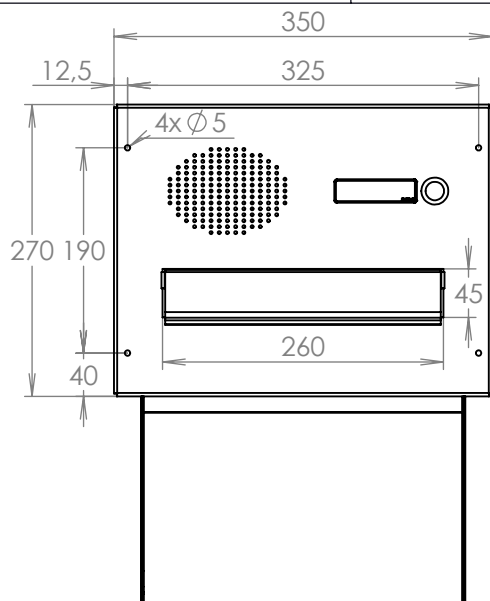

# TECHNICKÝ LIST

F-041 k zadržení do sloupku  
ČD 1x ZT HM

EN 13724:2013

300x110/330x190-270

LAKOVANÁ

## Technická data:

rozměr	300x110/330x190-270 mm
materiál tělo schránky	plech z pozinkované oceli tl. 0,6 mm
materiál dvířka	plech z pozinkované oceli tl. 1,2 mm
materiál sklapka	Al profil č. 27965.00, délka = 259 mm
materiál čelní deska	plech z hliníku tl. 2 mm
zámek	DOLS zahnutá závora - 3x klíč
zvonkové tlačítko	VS 19-B-1-S Nerez D=19mm, ANTIVANDAL
jmenovka	jmenovka 75,5x21,6 mm SCANTEC PC S75R
šroub, spot. materiál	M4/10 DIN 85 ANTIVANDAL PH SP8, BIT, PRYŽ. PRUCH. D10
určeno	exteriér i interiér

# TECHNICKÝ LIST

F-041 k zadržení do sloupku  
ČD 2x ZT HM

EN 13724:2013

300x110/330x190-270

LAKOVANÁ