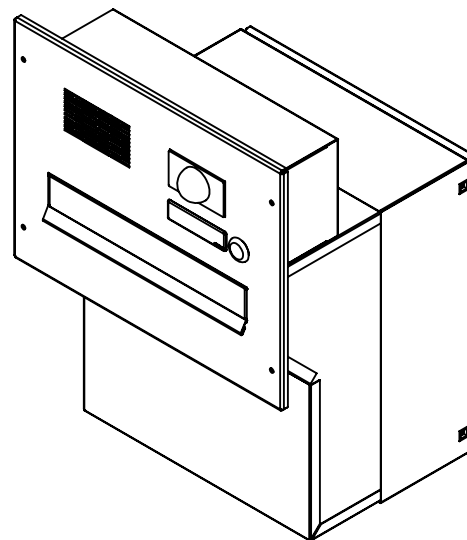

Technická data:

rozměr	300x110/330x190-270 mm
materiál tělo schránky	plech z pozinkované oceli tl. 0,6 mm
materiál dvířka	plech z pozinkované oceli tl. 1,2 mm
materiál sklapka	plech z nerezové oceli tl. 0,8 mm = 259 mm
materiál čelní deska	plech z nerezové oceli tl. 1,5 mm
zámek	DOLS zahnutá závora - 3x klíč
zvonkové tlačítko	VS 19-B-1-S Nerez D=19mm, ANTIVANDAL
jmenovka	jmenovka 75,5x21,6 mm SCANTEC PC S75R
šroub, spot. materiál	M4/10 DIN 85 ANTIVANDAL PH SP8, BIT, PRYŽ. PRUCH. D10
určeno	exteriér i interiér

WWW.KOVOSYSTEM.CZ

Platnost od 4.10.2022