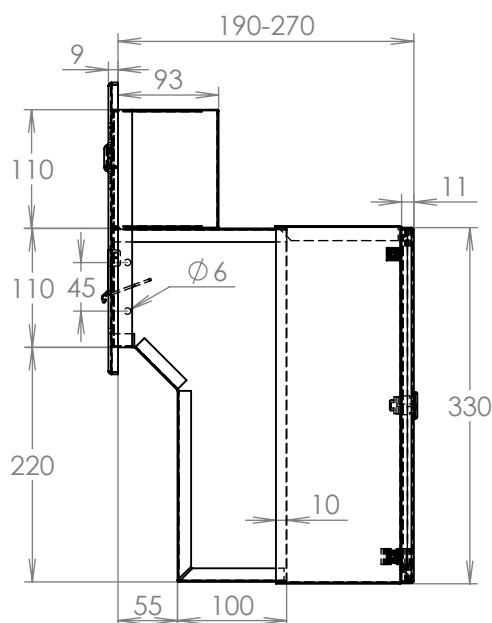

## Technická data:

rozměr	300x110/330x190-270 mm
materiál tělo schránky	plech z pozinkované oceli tl. 0,6 mm
materiál dvířka	plech z pozinkované oceli tl. 1,2 mm
materiál sklapka	Al profil č. 27965.00, délka = 259 mm
materiál čelní deska	plech z hliníku tl. 2 mm
zámek	DOLS zahnutá závora - 3x klíč
zvonkové tlačítko	VS 19-B-1-S Nerez D=19mm, ANTIVANDAL
jmenovka	jmenovka 75,5x21,6 mm SCANTEC PC S75R
šroub, spot. materiál	M4/10 DIN 85 ANTIVANDAL PH SP8, BIT, PRYŽ. PRUCH. D10
určeno	exteriér i interiér