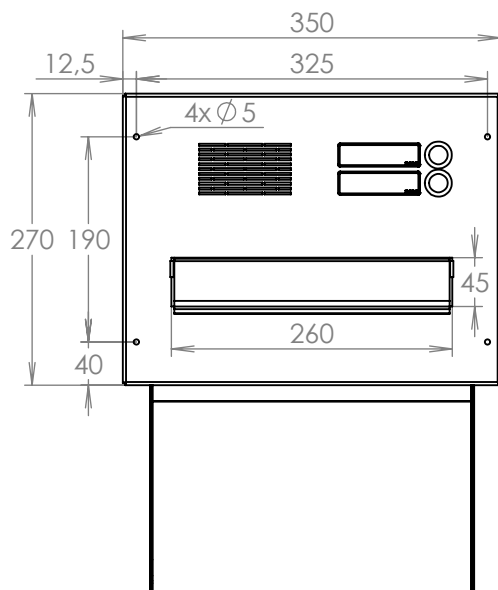

## Technická data:

rozměr	300x110/330x190-270 mm
materiál tělo schránky	plech z pozinkované oceli tl. 0,6 mm
materiál dvířka	plech z pozinkované oceli tl. 1,2 mm
materiál sklapka	Al profil č. 27965.00, délka = 259 mm
materiál čelní deska	plech z hliníku tl. 2 mm
zámek	DOLS zahnutá závora - 3x klíč
zvonkové tlačítko	VS 19-B-1-S Nerez D=19mm, ANTIVANDAL
jmenovka	jmenovka 75,5x21,6 mm SCANTEC PC S75R
šroub, spot. materiál	M4/10 DIN 85 ANTIVANDAL PH SP8, BIT, PRYŽ. PRUCH. D10
určeno	exteriér i interiér