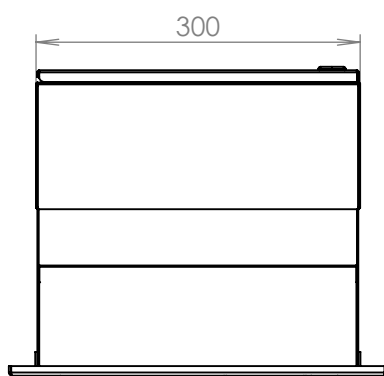

## Technická data:

rozměr	300x110/330x190-270 mm
materiál tělo schránky	plech z pozinkované oceli tl. 0,6 mm
materiál dvířka	plech z pozinkované oceli tl. 1,2 mm
materiál sklapka	Al profil č. 27965.00, délka = 259 mm
materiál čelní deska	plech z hliníku tl. 2 mm
zámek	DOLS zahnutá závora - 3x klíč
zvonkové tlačítko	VS 19-B-1-S Nerez D=19mm, ANTIVANDAL
jmenovka	jmenovka 75,5x21,6 mm SCANTEC PC S75R
šroub, spot. materiál	M4/10 DIN 85 ANTIVANDAL PH SP8, BIT, PRYŽ. PRUCH. D10
určeno	exteriér i interiér