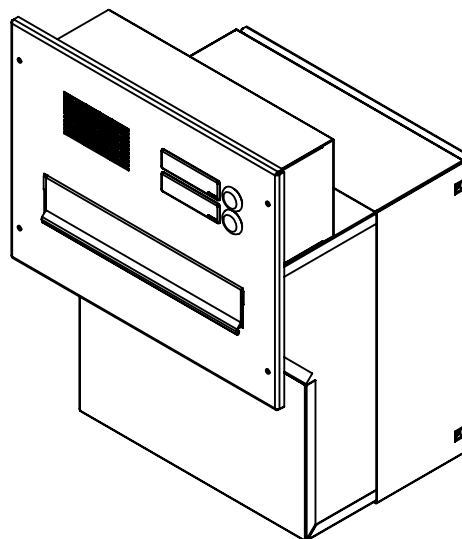

Technická data:

rozměr	300x110/330x190-270 mm
materiál tělo schránky	plech z pozinkované oceli tl. 0,6 mm
materiál dvířka	plech z pozinkované oceli tl. 1,2 mm
materiál sklapka	Al profil č. 27965.00, délka = 259 mm
materiál čelní deska	plech z hliníku tl. 2 mm
zámek	DOLS zahnutá závora - 3x klíč
zvonkové tlačítko	VS 19-B-1-S Nerez D=19mm, ANTIVANDAL
jmenovka	jmenovka 75,5x21,6 mm SCANTEC PC S75R
šroub, spot. materiál	M4/10 DIN 85 ANTIVANDAL PH SP8, BIT, PRYŽ. PRUCH. D10
určeno	exteriér i interiér

WWW.KOVOSYSTEM.CZ

Platnost od 4.10.2022