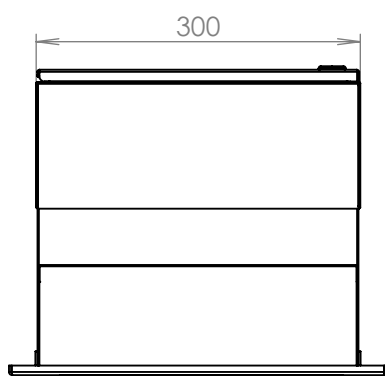

## Technická data:

rozměr	300x110/330x190-270 mm
materiál tělo schránky	plech z pozinkované oceli tl. 0,6 mm
materiál dvířka	plech z pozinkované oceli tl. 1,2 mm
materiál sklapka	Al profil č. 27965.00, délka = 259 mm
materiál čelní deska	plech z hliníku tl. 2 mm
zámek	DOLS zahnutá závora - 3x klíč
zvonkové tlačítko	VS 19-B-1-S Nerez D=19mm, ANTIVANDAL
jmenovka	jmenovka 75,5x21,6 mm SCANTEC PC S75R
šroub, spot. materiál	M4/10 DIN 85 ANTIVANDAL PH SP8, BIT, PRYŽ. PRUCH. D10
určeno	exteriér i interiér

# TECHNICKÝ LIST

F-041 k zadržení do sloupku  
ČD 1x ZT HM

EN 13724:2013

300x110/330x190-270

LAKOVANÁ