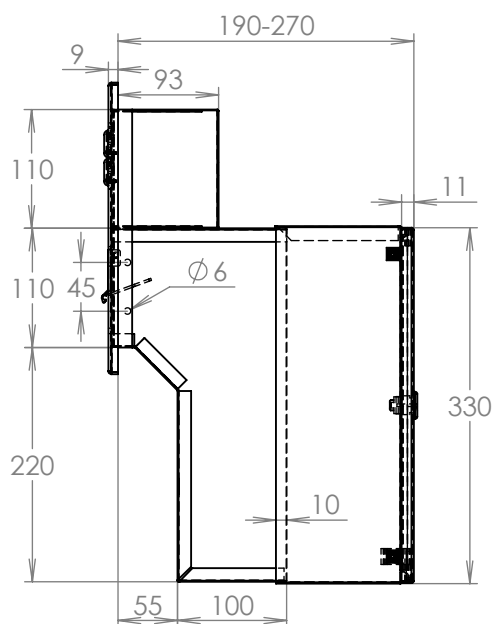

## Technická data:

rozměr	300x110/330x190-270 mm
materiál tělo schránky	plech z pozinkované oceli tl. 0,6 mm
materiál dvířka	plech z pozinkované oceli tl. 1,2 mm
materiál sklapka	Al profil č. 27965.00, délka = 259 mm
materiál čelní deska	plech z hliníku tl. 2 mm
zámek	DOLS zahnutá závora - 3x klíč
zvonkové tlačítko	VS 19-B-1-S Nerez D=19mm, ANTIVANDAL
jmenovka	jmenovka 75,5x21,6 mm SCANTEC PC S75R
šroub, spot. materiál	M4/10 DIN 85 ANTIVANDAL PH SP8, BIT, PRYŽ. PRUCH. D10
určeno	exteriér i interiér