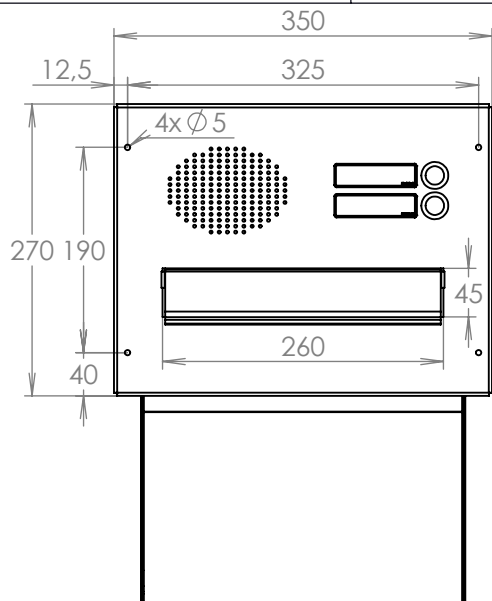

## Technická data:

rozměr	300x110/330x190-270 mm
materiál tělo schránky	plech z pozinkované oceli tl. 0,6 mm
materiál dvířka	plech z pozinkované oceli tl. 1,2 mm
materiál sklapka	Al profil č. 27965.00, délka = 259 mm
materiál čelní deska	plech z hliníku tl. 2 mm
zámek	DOLS zahnutá závora - 3x klíč
zvonkové tlačítko	VS 19-B-1-S Nerez D=19mm, ANTIVANDAL
jmenovka	jmenovka 75,5x21,6 mm SCANTEC PC S75R
šroub, spot. materiál	M4/10 DIN 85 ANTIVANDAL PH SP8, BIT, PRYŽ. PRUCH. D10
určeno	exteriér i interiér

# TECHNICKÝ LIST

F-041 k zadržení do sloupku  
ČD 2x ZT HM

EN 13724:2013

300x110/330x190-270

LAKOVANÁ