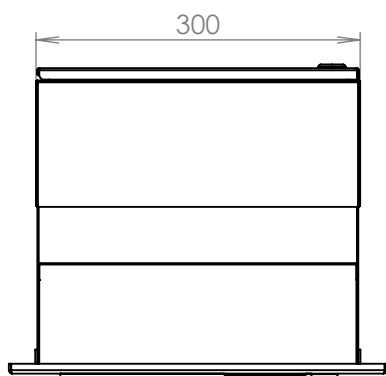

## Technická data:

rozměr	300x110/330x190-270 mm
materiál tělo schránky	plech z pozinkované oceli tl. 0,6 mm
materiál dvířka	plech z pozinkované oceli tl. 1,2 mm
materiál sklapka	Al profil č. 27965.00, délka = 259 mm
materiál čelní deska	plech z hliníku tl. 2 mm
zámek	DOLS zahnutá závora - 3x klíč
zvonkové tlačítko	VS 19-B-1-S Nerez D=19mm, ANTIVANDAL
jmenovka	jmenovka 75,5x21,6 mm SCANTEC PC S75R
šroub, spot. materiál	M4/10 DIN 85 ANTIVANDAL PH SP8, BIT, PRYŽ. PRUCH. D10
určeno	exteriér i interiér