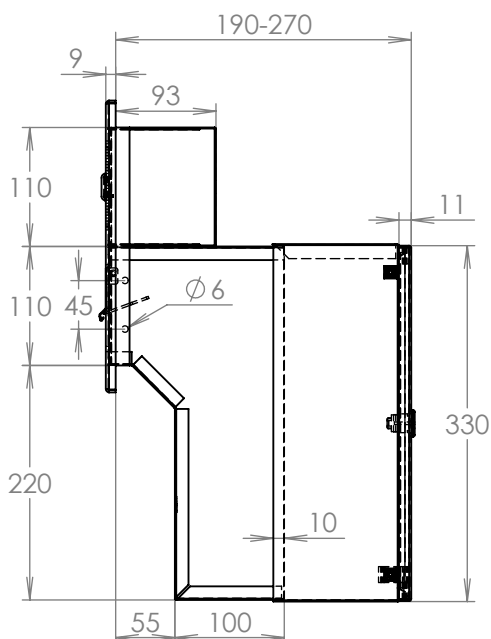

# TECHNICKÝ LIST

F-041 k zadržení do sloupku  
ČD 1x ZT HM

EN 13724:2013

300x110/330x190-270

LAKOVANÁ

## Technická data:

rozměr	300x110/330x190-270 mm
materiál tělo schránky	plech z pozinkované oceli tl. 0,6 mm
materiál dvířka	plech z pozinkované oceli tl. 1,2 mm
materiál sklapka	Al profil č. 27965.00, délka = 259 mm
materiál čelní deska	plech z hliníku tl. 2 mm
zámek	DOLS zahnutá závora - 3x klíč
zvonkové tlačítko	VS 19-B-1-S Nerez D=19mm, ANTIVANDAL
jmenovka	jmenovka 75,5x21,6 mm SCANTEC PC S75R
šroub, spot. materiál	M4/10 DIN 85 ANTIVANDAL PH SP8, BIT, PRYŽ. PRUCH. D10
určeno	exteriér i interiér