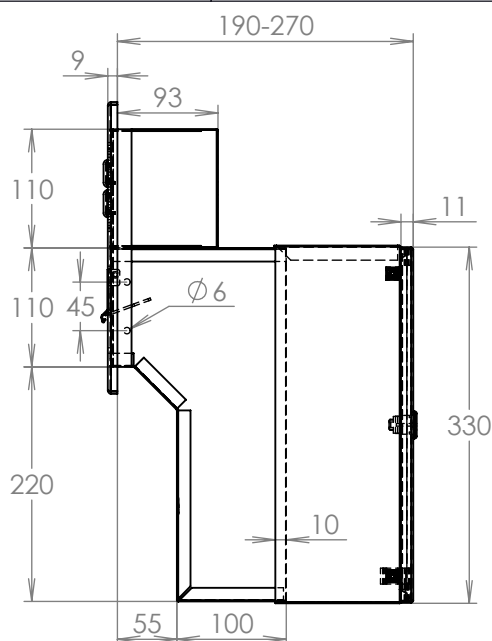

## Technická data:

rozměr	300x110/330x190-270 mm
materiál tělo schránky	plech z pozinkované oceli tl. 0,6 mm
materiál dvířka	plech z pozinkované oceli tl. 1,2 mm
materiál sklapka	Al profil č. 27965.00, délka = 259 mm
materiál čelní deska	plech z hliníku tl. 2 mm
zámek	DOLS zahnutá závora - 3x klíč
zvonkové tlačítko	VS 19-B-1-S Nerez D=19mm, ANTIVANDAL
jmenovka	jmenovka 75,5x21,6 mm SCANTEC PC S75R
šroub, spot. materiál	M4/10 DIN 85 ANTIVANDAL PH SP8, BIT, PRYŽ. PRUCH. D10
určeno	exteriér i interiér