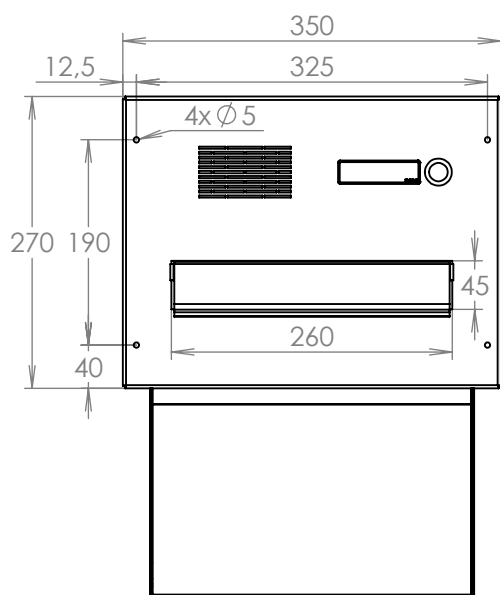

## Technická data:

rozměr	300x110/330x190-270 mm
materiál tělo schránky	plech z pozinkované oceli tl. 0,6 mm
materiál dvířka	plech z pozinkované oceli tl. 1,2 mm
materiál sklapka	Al profil č. 27965.00, délka = 259 mm
materiál čelní deska	plech z hliníku tl. 2 mm
zámek	DOLS zahnutá závora - 3x klíč
zvonkové tlačítko	VS 19-B-1-S Nerez D=19mm, ANTIVANDAL
jmenovka	jmenovka 75,5x21,6 mm SCANTEC PC S75R
šroub, spot. materiál	M4/10 DIN 85 ANTIVANDAL PH SP8, BIT, PRYŽ. PRUCH. D10
určeno	exteriér i interiér