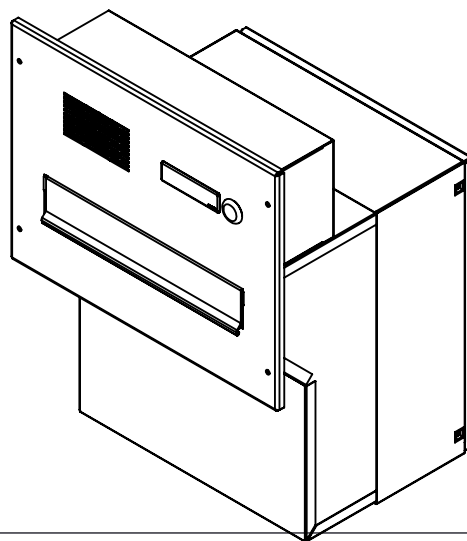

## Technická data:

rozměr	300x110/330x190-270 mm
materiál tělo schránky	plech z pozinkované oceli tl. 0,6 mm
materiál dvířka	plech z pozinkované oceli tl. 1,2 mm
materiál sklapka	Al profil č. 27965.00, délka = 259 mm
materiál čelní deska	plech z hliníku tl. 2 mm
zámek	DOLS zahnutá závora - 3x klíč
zvonkové tlačítko	VS 19-B-1-S Nerez D=19mm, ANTIVANDAL
jmenovka	jmenovka 75,5x21,6 mm SCANTEC PC S75R
šroub, spot. materiál	M4/10 DIN 85 ANTIVANDAL PH SP8, BIT, PRYŽ. PRUCH. D10
určeno	exteriér i interiér