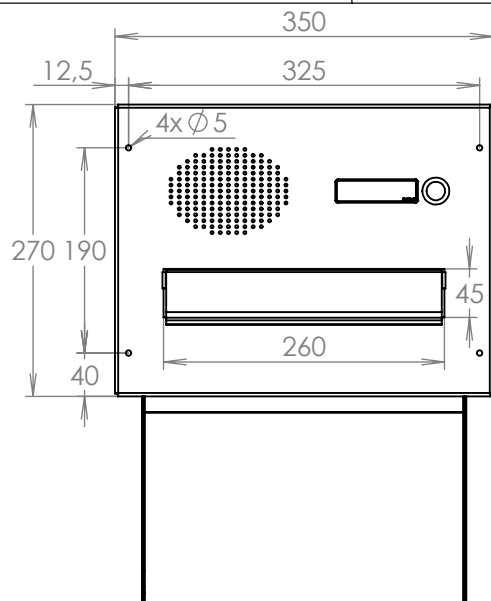

## Technická data:

rozměr	300x110/330x190-270 mm
materiál tělo schránky	plech z pozinkované oceli tl. 0,6 mm
materiál dvířka	plech z pozinkované oceli tl. 1,2 mm
materiál sklapka	Al profil č. 27965.00, délka = 259 mm
materiál čelní deska	plech z hliníku tl. 2 mm
zámek	DOLS zahnutá závora - 3x klíč
zvonkové tlačítko	VS 19-B-1-S Nerez D=19mm, ANTIVANDAL
jmenovka	jmenovka 75,5x21,6 mm SCANTEC PC S75R
šroub, spot. materiál	M4/10 DIN 85 ANTIVANDAL PH SP8, BIT, PRYŽ. PRUCH. D10
určeno	exteriér i interiér

# TECHNICKÝ LIST

F-041 k zadržení do sloupku  
ČD 1x ZT HM

EN 13724:2013

300x110/330x190-270

LAKOVANÁ