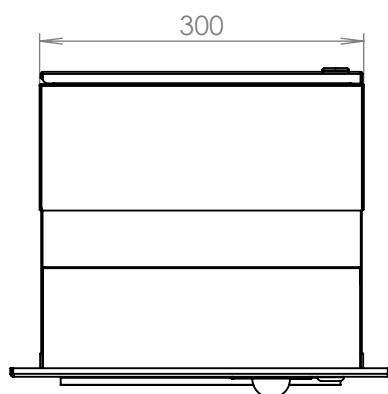

## Technická data:

rozměr	300x110/330x190-270 mm
materiál tělo schránky	plech z pozinkované oceli tl. 0,6 mm
materiál dvířka	plech z pozinkované oceli tl. 1,2 mm
materiál sklapka	Al profil č. 27965.00, délka = 259 mm
materiál čelní deska	plech z hliníku tl. 2 mm
zámek	DOLS zahnutá závora - 3x klíč
zvonkové tlačítko	VS 19-B-1-S Nerez D=19mm, ANTIVANDAL
jmenovka	jmenovka 75,5x21,6 mm SCANTEC PC S75R
šroub, spot. materiál	M4/10 DIN 85 ANTIVANDAL PH SP8, BIT, PRYŽ. PRUCH. D10
určeno	exteriér i interiér

## Technická data:

rozměr	300x110/330x190-270 mm
materiál tělo schránky	plech z pozinkované oceli tl. 0,6 mm
materiál dvířka	plech z pozinkované oceli tl. 1,2 mm
materiál sklapka	plech z nerezové oceli tl. 0,8 mm = 259 mm
materiál čelní deska	plech z nerezové oceli tl. 1,5 mm
zámek	DOLS zahnutá závora - 3x klíč
zvonkové tlačítko	VS 19-B-1-S Nerez D=19mm, ANTIVANDAL
jmenovka	jmenovka 75,5x21,6 mm SCANTEC PC S75R
šroub, spot. materiál	M4/10 DIN 85 ANTIVANDAL PH SP8, BIT, PRYŽ. PRUCH. D10
určeno	exteriér i interiér