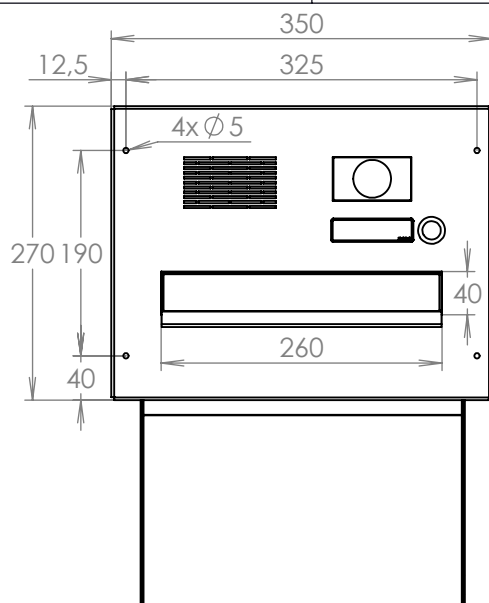

## Technická data:

rozměr	300x110/330x190-270 mm
materiál tělo schránky	plech z pozinkované oceli tl. 0,6 mm
materiál dvířka	plech z pozinkované oceli tl. 1,2 mm
materiál sklapka	Al profil č. 27965.00, délka = 259 mm
materiál čelní deska	plech z hliníku tl. 2 mm
zámek	DOLS zahnutá závora - 3x klíč
zvonkové tlačítko	VS 19-B-1-S Nerez D=19mm, ANTIVANDAL
jmenovka	jmenovka 75,5x21,6 mm SCANTEC PC S75R
šroub, spot. materiál	M4/10 DIN 85 ANTIVANDAL PH SP8, BIT, PRYŽ. PRUCH. D10
určeno	exteriér i interiér

## Technická data:

rozměr	300x110/330x190-270 mm
materiál tělo schránky	plech z pozinkované oceli tl. 0,6 mm
materiál dvířka	plech z pozinkované oceli tl. 1,2 mm
materiál sklapka	plech z nerezové oceli tl. 0,8 mm = 259 mm
materiál čelní deska	plech z nerezové oceli tl. 1,5 mm
zámek	DOLS zahnutá závora - 3x klíč
zvonkové tlačítko	VS 19-B-1-S Nerez D=19mm, ANTIVANDAL
jmenovka	jmenovka 75,5x21,6 mm SCANTEC PC S75R
šroub, spot. materiál	M4/10 DIN 85 ANTIVANDAL PH SP8, BIT, PRYŽ. PRUCH. D10
určeno	exteriér i interiér