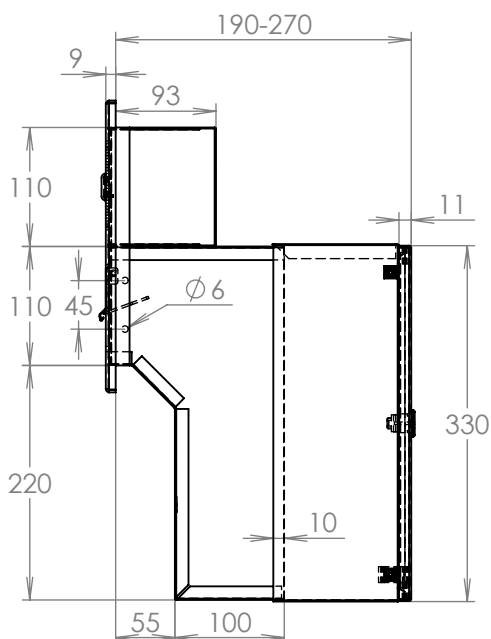

## Technická data:

rozměr	300x110/330x190-270 mm
materiál tělo schránky	plech z pozinkované oceli tl. 0,6 mm
materiál dvířka	plech z pozinkované oceli tl. 1,2 mm
materiál sklapka	Al profil č. 27965.00, délka = 259 mm
materiál čelní deska	plech z hliníku tl. 2 mm
zámek	DOLS zahnutá závora - 3x klíč
zvonkové tlačítko	VS 19-B-1-S Nerez D=19mm, ANTIVANDAL
jmenovka	jmenovka 75,5x21,6 mm SCANTEC PC S75R
šroub, spot. materiál	M4/10 DIN 85 ANTIVANDAL PH SP8, BIT, PRYŽ. PRUCH. D10
určeno	exteriér i interiér