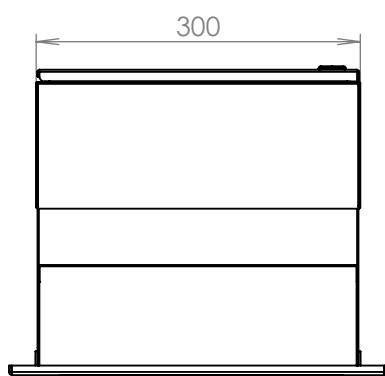

# TECHNICKÝ LIST

F-041 k zadržení do sloupku  
ČD 1x ZT HM

EN 13724:2013

300x110/330x190-270

LAKOVANÁ

## Technická data:

rozměr	300x110/330x190-270 mm
materiál tělo schránky	plech z pozinkované oceli tl. 0,6 mm
materiál dvířka	plech z pozinkované oceli tl. 1,2 mm
materiál sklapka	Al profil č. 27965.00, délka = 259 mm
materiál čelní deska	plech z hliníku tl. 2 mm
zámek	DOLS zahnutá závora - 3x klíč
zvonkové tlačítko	VS 19-B-1-S Nerez D=19mm, ANTIVANDAL
jmenovka	jmenovka 75,5x21,6 mm SCANTEC PC S75R
šroub, spot. materiál	M4/10 DIN 85 ANTIVANDAL PH SP8, BIT, PRYŽ. PRUCH. D10
určeno	exteriér i interiér