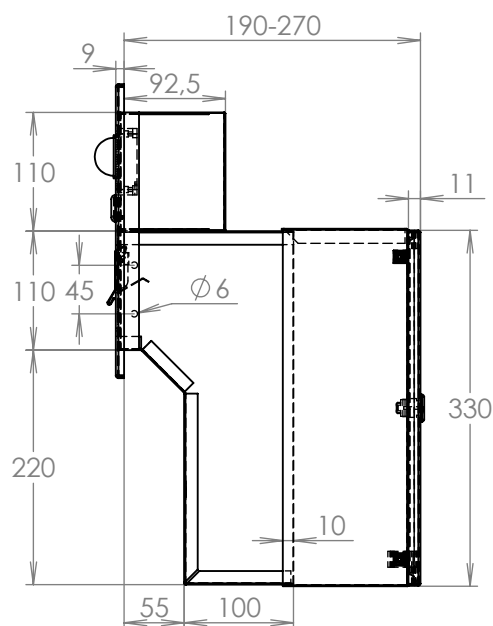

## Technická data:

rozměr	300x110/330x190-270 mm
materiál tělo schránky	plech z pozinkované oceli tl. 0,6 mm
materiál dvířka	plech z pozinkované oceli tl. 1,2 mm
materiál sklapka	Al profil č. 27965.00, délka = 259 mm
materiál čelní deska	plech z hliníku tl. 2 mm
zámek	DOLS zahnutá závora - 3x klíč
zvonkové tlačítko	VS 19-B-1-S Nerez D=19mm, ANTIVANDAL
jmenovka	jmenovka 75,5x21,6 mm SCANTEC PC S75R
šroub, spot. materiál	M4/10 DIN 85 ANTIVANDAL PH SP8, BIT, PRYŽ. PRUCH. D10
určeno	exteriér i interiér

## Technická data:

rozměr	300x110/330x190-270 mm
materiál tělo schránky	plech z pozinkované oceli tl. 0,6 mm
materiál dvířka	plech z pozinkované oceli tl. 1,2 mm
materiál sklapka	plech z nerezové oceli tl. 0,8 mm = 259 mm
materiál čelní deska	plech z nerezové oceli tl. 1,5 mm
zámek	DOLS zahnutá závora - 3x klíč
zvonkové tlačítko	VS 19-B-1-S Nerez D=19mm, ANTIVANDAL
jmenovka	jmenovka 75,5x21,6 mm SCANTEC PC S75R
šroub, spot. materiál	M4/10 DIN 85 ANTIVANDAL PH SP8, BIT, PRYŽ. PRUCH. D10
určeno	exteriér i interiér