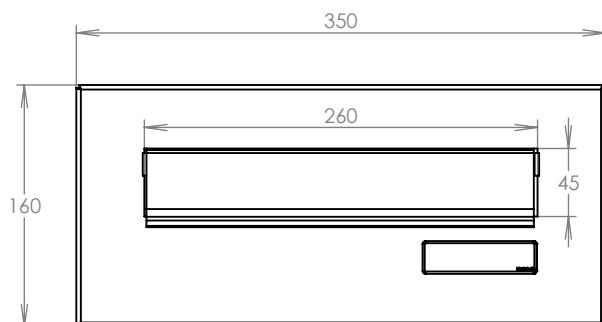

## Technická data:

rozměr	300x110/330x278-413 mm
materiál tělo schránky	plech z pozinkované oceli tl. 0,6 mm
materiál dvířka	plech z pozinkované oceli tl. 1,2 mm
zámek	DOLS zahnutá závora - 3x klíč
určeno	exteriér

## Technická data:

rozměr	350x160 mm
materiál čelní desky	plech z hliníku tl. 2 mm
materiál sklapka	AL profil 27965.00, délka = 255 mm
určeno	exteriér

WWW.KOVOSYSTEM.CZ

Platnost od 9.5.2022

## Technická data:

rozměr	350x160 mm
materiál čelní deska	plech z hliníku tl. 2 mm
materiál sklapka	AL profil 27965.00, délka = 255 mm
jmenovka	jmenovka 75,5x21,6 mm SCANTEC PC S75R
určeno	exteriér

WWW.KOVOSYSTEM.CZ

## Technická data:

rozměr	350x160 mm
materiál čelní deska	plech z hliníku tl. 2 mm
materiál sklapka	AL profil 27965.00, délka = 255 mm
zvonkové tlačítko	VS 19-B-1-S Nerez D=19mm, ANTIVANDAL
jmenovka	jmenovka 75,5x21,6 mm SCANTEC PC S75R
určeno	exteriér