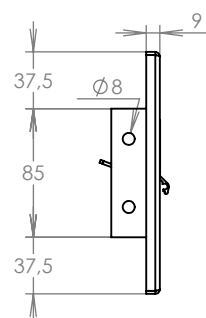

## Technická data:

rozměr	300x110/330x278-413 mm
materiál tělo schránky	plech z pozinkované oceli tl. 0,6 mm
materiál dvířka	plech z pozinkované oceli tl. 1,2 mm
zámek	DOLS zahnutá závora - 3x klíč
určeno	exteriér

## Technická data:

rozměr	350x160 mm
materiál čelní desky	plech z hliníku tl. 2 mm
materiál sklapka	AL profil 27965.00, délka = 255 mm
určeno	exteriér

WWW.KOVOSYSTEM.CZ

Platnost od 9.5.2022

## Technická data:

rozměr	350x160 mm
materiál čelní deska	plech z hliníku tl. 2 mm
materiál sklapka	AL profil 27965.00, délka = 255 mm
jmenovka	jmenovka 75,5x21,6 mm SCANTEC PC S75R
určeno	exteriér

WWW.KOVOSYSTEM.CZ

## Technická data:

rozměr	350x160 mm
materiál čelní deska	plech z hliníku tl. 2 mm
materiál sklapka	AL profil 27965.00, délka = 255 mm
zvonkové tlačítko	VS 19-B-1-S Nerez D=19mm, ANTIVANDAL
jmenovka	jmenovka 75,5x21,6 mm SCANTEC PC S75R
určeno	exteriér