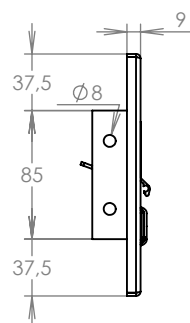

## Technická data:

rozměr	300x110/330x278-413 mm
materiál tělo schránky	plech z pozinkované oceli tl. 0,6 mm
materiál dvířka	plech z pozinkované oceli tl. 1,2 mm
zámek	DOLS zahnutá závora - 3x klíč
určeno	exteriér

## Technická data:

rozměr	350x160 mm
materiál čelní deska	plech z hliníku tl. 2 mm
materiál sklapka	AL profil 27965.00, délka = 255 mm
jmenovka	jmenovka 75,5x21,6 mm SCANTEC PC S75R
určeno	exteriér

WWW.KOVOSYSTEM.CZ

## Technická data:

rozměr	350x160 mm
materiál čelní deska	plech z hliníku tl. 2 mm
materiál sklapka	AL profil 27965.00, délka = 255 mm
zvonkové tlačítko	VS 19-B-1-S Nerez D=19mm, ANTIVANDAL
jmenovka	jmenovka 75,5x21,6 mm SCANTEC PC S75R
určeno	exteriér