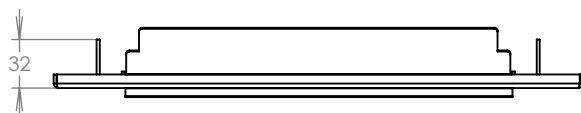

## Technická data:

rozměr	300x110/330x278-413 mm
materiál tělo schránky	plech z pozinkované oceli tl. 0,6 mm
materiál dvířka	plech z pozinkované oceli tl. 1,2 mm
zámek	DOLS zahnutá závora - 3x klíč
určeno	exteriér

## Technická data:

rozměr	350x160 mm
materiál čelní desky	plech z hliníku tl. 2 mm
materiál sklapka	AL profil 27965.00, délka = 255 mm
určeno	exteriér

WWW.KOVOSYSTEM.CZ

Platnost od 9.5.2022

## Technická data:

rozměr	350x160 mm
materiál čelní deska	plech z hliníku tl. 2 mm
materiál sklapka	AL profil 27965.00, délka = 255 mm
jmenovka	jmenovka 75,5x21,6 mm SCANTEC PC S75R
určeno	exteriér

WWW.KOVOSYSTEM.CZ

## Technická data:

rozměr	350x160 mm
materiál čelní deska	plech z hliníku tl. 2 mm
materiál sklapka	AL profil 27965.00, délka = 255 mm
zvonkové tlačítko	VS 19-B-1-S Nerez D=19mm, ANTIVANDAL
jmenovka	jmenovka 75,5x21,6 mm SCANTEC PC S75R
určeno	exteriér