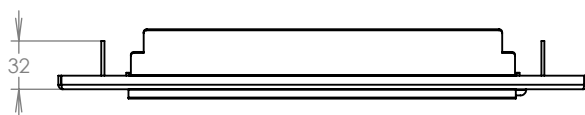

## Technická data:

rozměr	300x110/330x278-413 mm
materiál tělo schránky	plech z pozinkované oceli tl. 0,6 mm
materiál dvířka	plech z pozinkované oceli tl. 1,2 mm
zámek	DOLS zahnutá závora - 3x klíč
určeno	exteriér

## Technická data:

rozměr	350x160 mm
materiál čelní deska	plech z hliníku tl. 2 mm
materiál sklapka	AL profil 27965.00, délka = 255 mm
jmenovka	jmenovka 75,5x21,6 mm SCANTEC PC S75R
určeno	exteriér

WWW.KOVOSYSTEM.CZ

## Technická data:

rozměr	350x160 mm
materiál čelní deska	plech z hliníku tl. 2 mm
materiál sklapka	AL profil 27965.00, délka = 255 mm
zvonkové tlačítko	VS 19-B-1-S Nerez D=19mm, ANTIVANDAL
jmenovka	jmenovka 75,5x21,6 mm SCANTEC PC S75R
určeno	exteriér