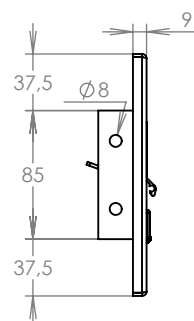

## Technická data:

rozměr	300x110/330x278-413 mm
materiál tělo schránky	plech z pozinkované oceli tl. 0,6 mm
materiál dvířka	plech z pozinkované oceli tl. 1,2 mm
zámek	DOLS zahnutá závora - 3x klíč
určeno	exteriér

## Technická data:

rozměr	350x160 mm
materiál čelní desky	plech z hliníku tl. 2 mm
materiál sklapka	AL profil 27965.00, délka = 255 mm
určeno	exteriér

WWW.KOVOSYSTEM.CZ

Platnost od 9.5.2022

## Technická data:

rozměr	350x160 mm
materiál čelní deska	plech z hliníku tl. 2 mm
materiál sklapka	AL profil 27965.00, délka = 255 mm
jmenovka	jmenovka 75,5x21,6 mm SCANTEC PC S75R
určeno	exteriér

WWW.KOVOSYSTEM.CZ

## Technická data:

rozměr	350x160 mm
materiál čelní deska	plech z hliníku tl. 2 mm
materiál sklapka	AL profil 27965.00, délka = 255 mm
zvonkové tlačítko	VS 19-B-1-S Nerez D=19mm, ANTIVANDAL
jmenovka	jmenovka 75,5x21,6 mm SCANTEC PC S75R
určeno	exteriér