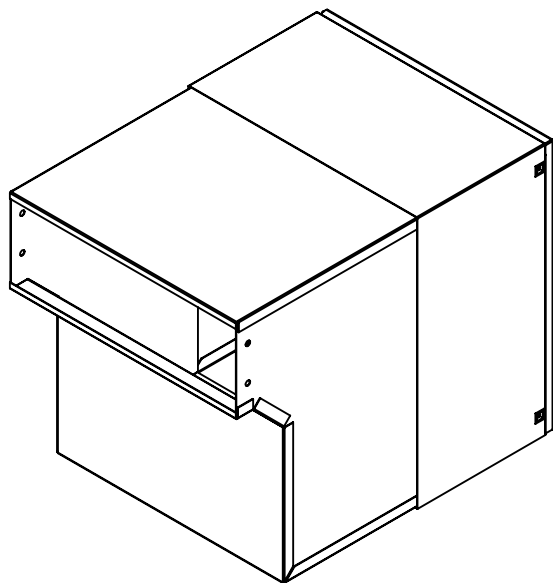

# TECHNICKÝ LIST

DLS F-042 bez ČD

300x110/330x278-413

LAKOVANÁ

## Technická data:

rozměr	300x110/330x278-413 mm
materiál tělo schránky	plech z pozinkované oceli tl. 0,6 mm
materiál dvířka	plech z pozinkované oceli tl. 1,2 mm
zámek	DOLS zahnutá závora - 3x klíč
určeno	exteriér

## Technická data:

rozměr	350x160 mm
materiál čelní desky	plech z hliníku tl. 2 mm
materiál sklapka	AL profil 27965.00, délka = 255 mm
určeno	exteriér

WWW.KOVOSYSTEM.CZ

Platnost od 9.5.2022

## Technická data:

rozměr	350x160 mm
materiál čelní deska	plech z hliníku tl. 2 mm
materiál sklapka	AL profil 27965.00, délka = 255 mm
jmenovka	jmenovka 75,5x21,6 mm SCANTEC PC S75R
určeno	exteriér

WWW.KOVOSYSTEM.CZ