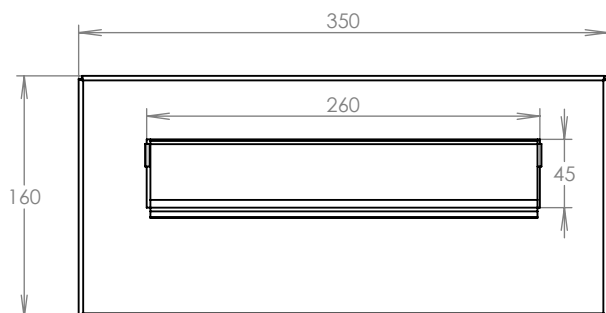

## Technická data:

rozměr	300x110/330x278-413 mm
materiál tělo schránky	plech z pozinkované oceli tl. 0,6 mm
materiál dvířka	plech z pozinkované oceli tl. 1,2 mm
zámek	DOLS zahnutá závora - 3x klíč
určeno	exteriér

## Technická data:

rozměr	350x160 mm
materiál čelní desky	plech z hliníku tl. 2 mm
materiál sklapka	AL profil 27965.00, délka = 255 mm
určeno	exteriér

WWW.KOVOSYSTEM.CZ

Platnost od 9.5.2022

## Technická data:

rozměr	350x160 mm
materiál čelní deska	plech z hliníku tl. 2 mm
materiál sklapka	AL profil 27965.00, délka = 255 mm
jmenovka	jmenovka 75,5x21,6 mm SCANTEC PC S75R
určeno	exteriér

WWW.KOVOSYSTEM.CZ

## Technická data:

rozměr	350x160 mm
materiál čelní deska	plech z hliníku tl. 2 mm
materiál sklapka	AL profil 27965.00, délka = 255 mm
zvonkové tlačítko	VS 19-B-1-S Nerez D=19mm, ANTIVANDAL
jmenovka	jmenovka 75,5x21,6 mm SCANTEC PC S75R
určeno	exteriér