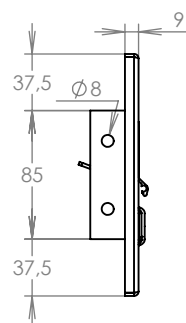

## Technická data:

rozměr	300x110/330x278-413 mm
materiál tělo schránky	plech z pozinkované oceli tl. 0,6 mm
materiál dvířka	plech z pozinkované oceli tl. 1,2 mm
zámek	DOLS zahnutá závora - 3x klíč
určeno	exteriér

## Technická data:

rozměr	350x160 mm
materiál čelní deska	plech z hliníku tl. 2 mm
materiál sklapka	AL profil 27965.00, délka = 255 mm
jmenovka	jmenovka 75,5x21,6 mm SCANTEC PC S75R
určeno	exteriér

WWW.KOVOSYSTEM.CZ

## Technická data:

rozměr	350x160 mm
materiál čelní deska	plech z hliníku tl. 2 mm
materiál sklapka	AL profil 27965.00, délka = 255 mm
zvonkové tlačítko	VS 19-B-1-S Nerez D=19mm, ANTIVANDAL
jmenovka	jmenovka 75,5x21,6 mm SCANTEC PC S75R
určeno	exteriér