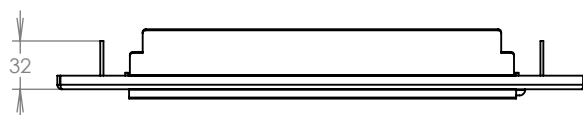

## Technická data:

rozměr	300x110/330x278-413 mm
materiál tělo schránky	plech z pozinkované oceli tl. 0,6 mm
materiál dvířka	plech z pozinkované oceli tl. 1,2 mm
zámek	DOLS zahnutá závora - 3x klíč
určeno	exteriér

## Technická data:

rozměr	350x160 mm
materiál čelní deska	plech z hliníku tl. 2 mm
materiál sklapka	AL profil 27965.00, délka = 255 mm
zvonkové tlačítko	VS 19-B-1-S Nerez D=19mm, ANTIVANDAL
jmenovka	jmenovka 75,5x21,6 mm SCANTEC PC S75R
určeno	exteriér