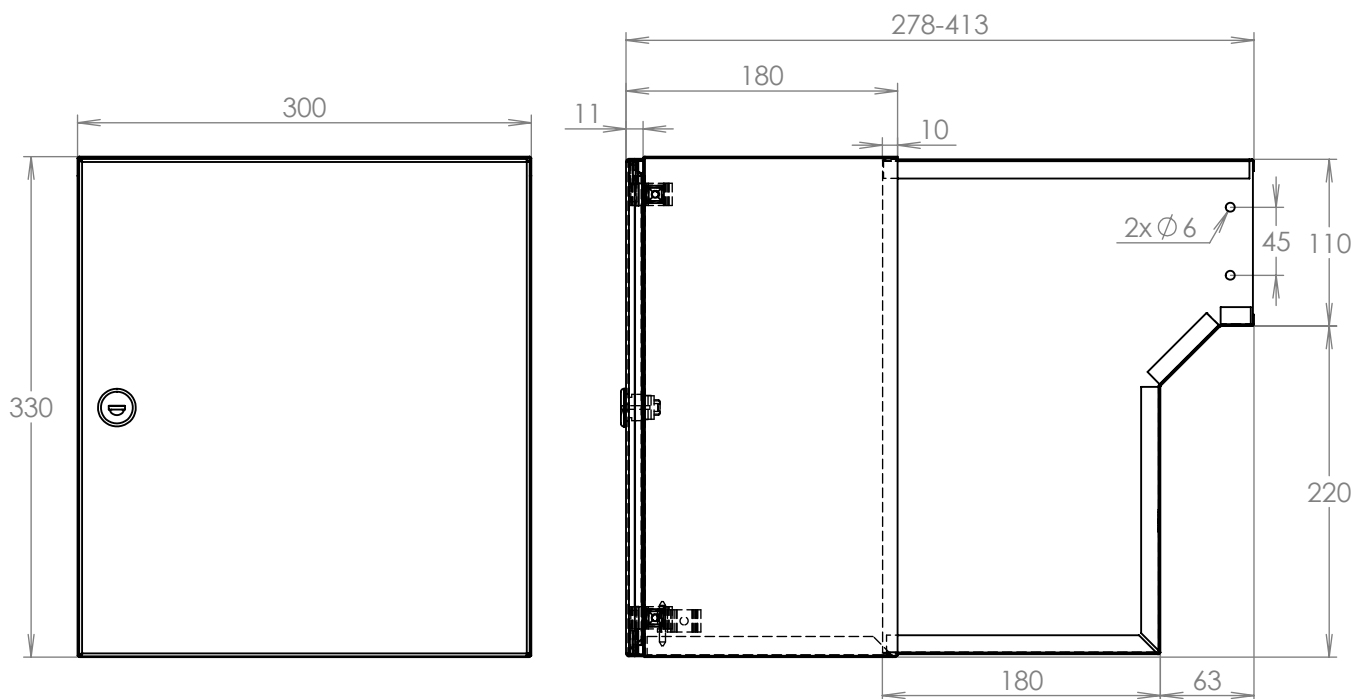

## Technická data:

rozměr	300x110/330x278-413 mm
materiál tělo schránky	plech z pozinkované oceli tl. 0,6 mm
materiál dvířka	plech z pozinkované oceli tl. 1,2 mm
zámek	DOLS zahnutá závora - 3x klíč
určeno	exteriér

## Technická data:

rozměr	350x160 mm
materiál čelní desky	plech z hliníku tl. 2 mm
materiál sklapka	AL profil 27965.00, délka = 255 mm
určeno	exteriér

WWW.KOVOSYSTEM.CZ

Platnost od 9.5.2022

## Technická data:

rozměr	350x160 mm
materiál čelní deska	plech z hliníku tl. 2 mm
materiál sklapka	AL profil 27965.00, délka = 255 mm
jmenovka	jmenovka 75,5x21,6 mm SCANTEC PC S75R
určeno	exteriér

WWW.KOVOSYSTEM.CZ

## Technická data:

rozměr	350x160 mm
materiál čelní deska	plech z hliníku tl. 2 mm
materiál sklapka	AL profil 27965.00, délka = 255 mm
zvonkové tlačítko	VS 19-B-1-S Nerez D=19mm, ANTIVANDAL
jmenovka	jmenovka 75,5x21,6 mm SCANTEC PC S75R
určeno	exteriér