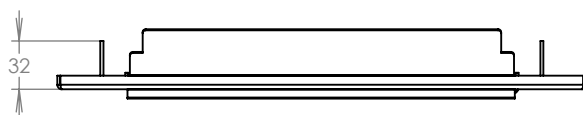

## Technická data:

rozměr	300x110/330x278-413 mm
materiál tělo schránky	plech z pozinkované oceli tl. 0,6 mm
materiál dvířka	plech z pozinkované oceli tl. 1,2 mm
zámek	DOLS zahnutá závora - 3x klíč
určeno	exteriér

## Technická data:

rozměr	350x160 mm
materiál čelní desky	plech z hliníku tl. 2 mm
materiál sklapka	AL profil 27965.00, délka = 255 mm
určeno	exteriér

WWW.KOVOSYSTEM.CZ

Platnost od 9.5.2022

## Technická data:

rozměr	350x160 mm
materiál čelní deska	plech z hliníku tl. 2 mm
materiál sklapka	AL profil 27965.00, délka = 255 mm
jmenovka	jmenovka 75,5x21,6 mm SCANTEC PC S75R
určeno	exteriér

WWW.KOVOSYSTEM.CZ

## Technická data:

rozměr	350x160 mm
materiál čelní deska	plech z hliníku tl. 2 mm
materiál sklapka	AL profil 27965.00, délka = 255 mm
zvonkové tlačítko	VS 19-B-1-S Nerez D=19mm, ANTIVANDAL
jmenovka	jmenovka 75,5x21,6 mm SCANTEC PC S75R
určeno	exteriér