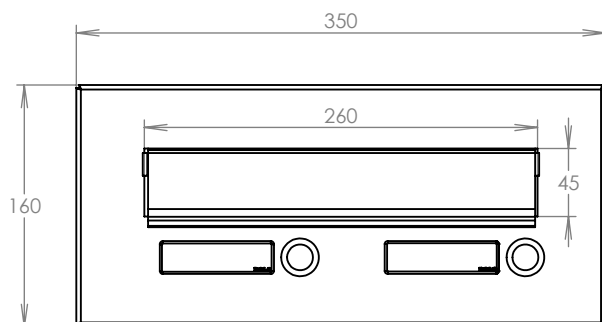

## Technická data:

rozměr	300x110/330x278-413 mm
materiál tělo schránky	plech z pozinkované oceli tl. 0,6 mm
materiál dvířka	plech z pozinkované oceli tl. 1,2 mm
zámek	DOLS zahnutá závora - 3x klíč
určeno	exteriér

## Technická data:

rozměr	350x160 mm
materiál čelní deska	plech z hliníku tl. 2 mm
materiál sklapka	AL profil 27965.00, délka = 255 mm
jmenovka	jmenovka 75,5x21,6 mm SCANTEC PC S75R
určeno	exteriér

WWW.KOVOSYSTEM.CZ

## Technická data:

rozměr	350x160 mm
materiál čelní deska	plech z hliníku tl. 2 mm
materiál sklapka	AL profil 27965.00, délka = 255 mm
zvonkové tlačítko	VS 19-B-1-S Nerez D=19mm, ANTIVANDAL
jmenovka	jmenovka 75,5x21,6 mm SCANTEC PC S75R
určeno	exteriér