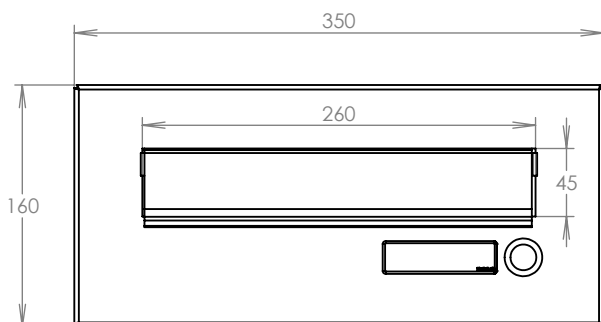

## Technická data:

rozměr	300x110/330x278-413 mm
materiál tělo schránky	plech z pozinkované oceli tl. 0,6 mm
materiál dvířka	plech z pozinkované oceli tl. 1,2 mm
zámek	DOLS zahnutá závora - 3x klíč
určeno	exteriér

## Technická data:

rozměr	350x160 mm
materiál čelní desky	plech z hliníku tl. 2 mm
materiál sklapka	AL profil 27965.00, délka = 255 mm
určeno	exteriér

WWW.KOVOSYSTEM.CZ

Platnost od 9.5.2022

## Technická data:

rozměr	350x160 mm
materiál čelní deska	plech z hliníku tl. 2 mm
materiál sklapka	AL profil 27965.00, délka = 255 mm
jmenovka	jmenovka 75,5x21,6 mm SCANTEC PC S75R
určeno	exteriér

WWW.KOVOSYSTEM.CZ

## Technická data:

rozměr	350x160 mm
materiál čelní deska	plech z hliníku tl. 2 mm
materiál sklapka	AL profil 27965.00, délka = 255 mm
zvonkové tlačítko	VS 19-B-1-S Nerez D=19mm, ANTIVANDAL
jmenovka	jmenovka 75,5x21,6 mm SCANTEC PC S75R
určeno	exteriér